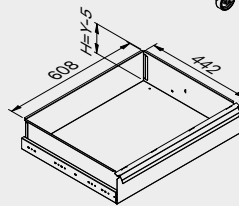

Copertura antigraffio in ABS su tutta la lunghezza del modulo.