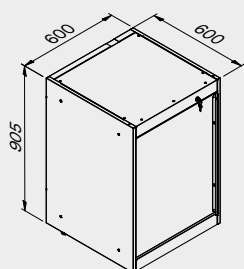

ROT.WB-C121.900012

TUNE SERIES

+ 120 CM

Copertura antigraffio
in ABS su tutta la
lunghezza del modulo.

1x

1x

Dimensioni cassettei

TIPOLOGIA CASSETTO	DIMENSIONI INTERNE CASSETTO 600 mm
Cassetto H.90	H83 - L535 - P490
Cassetto H.150	H143 - L535 - P490
Cassetto H.180	H173 - L535 - P490
Cassetto H.210	H203 - L535 - P490

ROT.WB-C181.900036

+ 180 CM

Copertura antigraffio
in ABS su tutta la
lunghezza del modulo.

2x

1x

Dimensioni cassetti

TIPOLOGIA CASSETTO	DIMENSIONI INTERNE CASSETTO 600 mm
Cassetto H.90	H83 - L535 - P490
Cassetto H.150	H143 - L535 - P490
Cassetto H.180	H173 - L535 - P490
Cassetto H.210	H203 - L535 - P490

ROT.WB-C182.900050

TUNING SERIES

+ 180 CM

Copertura antigraffio in ABS su tutta la lunghezza del modulo.

Dimensioni cassette

TIPOLOGIA CASSETTO	DIMENSIONI INTERNE CASSETTO 600 mm
Cassetto H.90	H83 - L535 - P490
Cassetto H.150	H143 - L535 - P490
Cassetto H.180	H173 - L535 - P490
Cassetto H.210	H203 - L535 - P490

Dimensioni cassette

TIPOLOGIA CASSETTO	DIMENSIONI INTERNE CASSETTO 600 mm
Cassetto H.90	H83 - L535 - P490
Cassetto H.150	H143 - L535 - P490
Cassetto H.180	H173 - L535 - P490
Cassetto H.210	H203 - L535 - P490