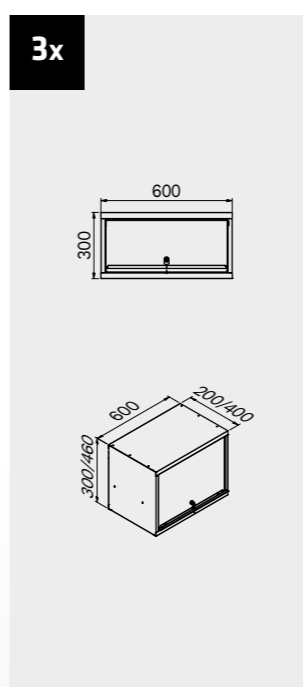

Dimensioni cassette

TIPOLOGIA CASSETTO	DIMENSIONI INTERNE CASSETTO 600 mm
Cassetto H.90	H83 - L535 - P490
Cassetto H.150	H143 - L535 - P490
Cassetto H.180	H173 - L535 - P490
Cassetto H.210	H203 - L535 - P490

ROT.WB-C216.900098

TUNE SERIES

+ 210 CM

Copertura antigraffio in ABS su tutta la lunghezza del modulo.

Dimensioni cassette

TIPOLOGIA CASSETTO	DIMENSIONI INTERNE CASSETTO 600 mm
Cassetto H.90	H83 - L535 - P490
Cassetto H.150	H143 - L535 - P490
Cassetto H.180	H173 - L535 - P490
Cassetto H.210	H203 - L535 - P490

ROT.WB-C187.900111

+ 180 CM

Copertura antigraffio
in ABS su tutta la
lunghezza del modulo.

1x

1x

1x

Dimensioni cassetti

TIPOLOGIA CASSETTO	DIMENSIONI INTERNE CASSETTO 600 mm
Cassetto H.90	H83 - L535 - P490
Cassetto H.150	H143 - L535 - P490
Cassetto H.180	H173 - L535 - P490
Cassetto H.210	H203 - L535 - P490

ROT.WB-C188.900029

TUNE SERIES

+ 180 CM

Dimensioni cassette

TIPOLOGIA CASSETTO	DIMENSIONI INTERNE CASSETTO 600 mm
Cassetto H.90	H83 - L535 - P490
Cassetto H.150	H143 - L535 - P490
Cassetto H.180	H173 - L535 - P490
Cassetto H.210	H203 - L535 - P490