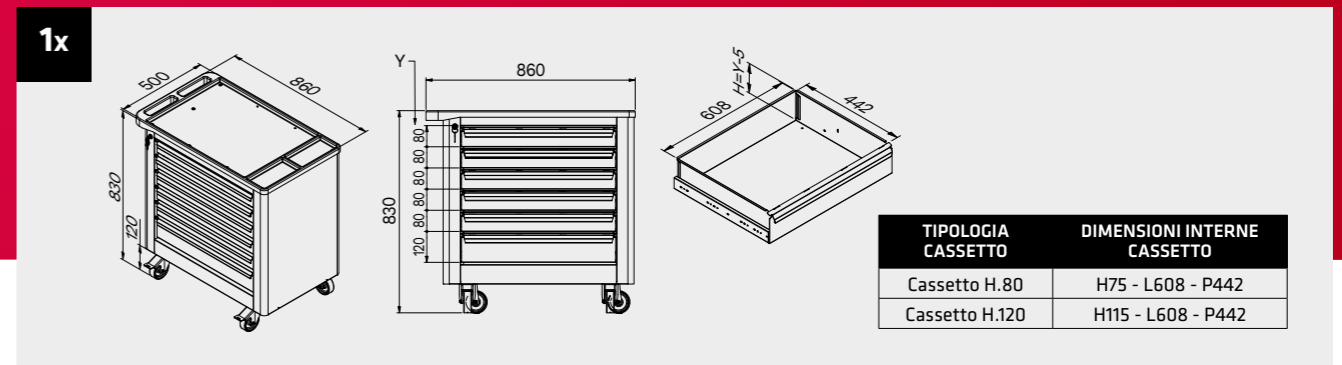

Dimensioni cassette

TIPOLOGIA CASSETTO	DIMENSIONI INTERNE CASSETTO 600 mm
Cassetto H.90	H83 - L535 - P490
Cassetto H.150	H143 - L535 - P490
Cassetto H.180	H173 - L535 - P490
Cassetto H.210	H203 - L535 - P490

ROT.WB-C216.900098

TUNE SERIES

+ 210 CM

Copertura antigraffio in ABS su tutta la lunghezza del modulo.

Dimensioni cassette

TIPOLOGIA CASSETTO	DIMENSIONI INTERNE CASSETTO 600 mm
Cassetto H.90	H83 - L535 - P490
Cassetto H.150	H143 - L535 - P490
Cassetto H.180	H173 - L535 - P490
Cassetto H.210	H203 - L535 - P490

ROT.WB-C187.900111

+ 180 CM

Copertura antigraffio
in ABS su tutta la
lunghezza del modulo.

1x

1x

1x

Dimensioni cassetti

TIPOLOGIA CASSETTO	DIMENSIONI INTERNE CASSETTO 600 mm
Cassetto H.90	H83 - L535 - P490
Cassetto H.150	H143 - L535 - P490
Cassetto H.180	H173 - L535 - P490
Cassetto H.210	H203 - L535 - P490

ROT.WB-C188.900029

TUNE SERIES

+ 180 CM

Dimensioni cassette

TIPOLOGIA CASSETTO	DIMENSIONI INTERNE CASSETTO 600 mm
Cassetto H.90	H83 - L535 - P490
Cassetto H.150	H143 - L535 - P490
Cassetto H.180	H173 - L535 - P490
Cassetto H.210	H203 - L535 - P490