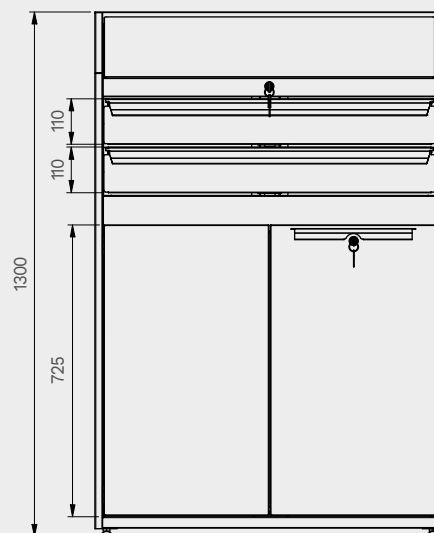

Dimensioni cassette

TIPOLOGIA CASSETTO	DIMENSIONI INTERNE CASSETTO 600 mm
Cassetto H.90	H83 - L535 - P490
Cassetto H.150	H143 - L535 - P490
Cassetto H.180	H173 - L535 - P490
Cassetto H.210	H203 - L535 - P490

ROT.WB-C187.900111

+ 180 CM

Copertura antigraffio
in ABS su tutta la
lunghezza del modulo.

1x

1x

1x

Dimensioni cassetti

TIPOLOGIA CASSETTO	DIMENSIONI INTERNE CASSETTO 600 mm
Cassetto H.90	H83 - L535 - P490
Cassetto H.150	H143 - L535 - P490
Cassetto H.180	H173 - L535 - P490
Cassetto H.210	H203 - L535 - P490

ROT.WB-C188.900029

TUNE SERIES

+ 180 CM

Dimensioni cassette

TIPOLOGIA CASSETTO	DIMENSIONI INTERNE CASSETTO 600 mm
Cassetto H.90	H83 - L535 - P490
Cassetto H.150	H143 - L535 - P490
Cassetto H.180	H173 - L535 - P490
Cassetto H.210	H203 - L535 - P490

ROT.WB-T3.1.900067

TUNE SERIES

+ 80 CM

PORTATA MAX
PER RIPIANO 30 KG
(carico uniformemente distribuito)

ROT.ARFL004.900081

+ 87 CM

Copertura antigraffio
in ABS su tutta la
lunghezza del modulo.

PORTATA MAX.
PER CASSETTO 15 KG