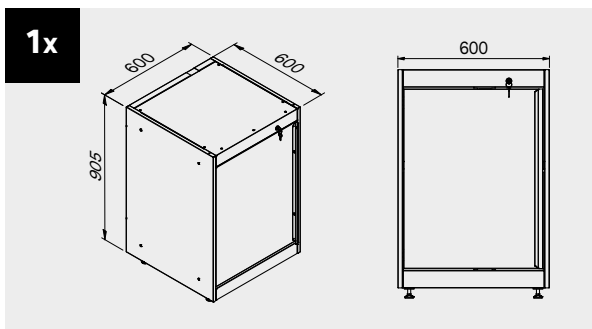

ROT.WB-C181.900036

+ 180 CM

Copertura antigraffio
in ABS su tutta la
lunghezza del modulo.

2x

1x

Dimensioni cassetti

TIPOLOGIA CASSETTO	DIMENSIONI INTERNE CASSETTO 600 mm
Cassetto H.90	H83 - L535 - P490
Cassetto H.150	H143 - L535 - P490
Cassetto H.180	H173 - L535 - P490
Cassetto H.210	H203 - L535 - P490

ROT.WB-C182.900050

TUNING SERIES

+ 180 CM

Copertura antigraffio in ABS su tutta la lunghezza del modulo.

Dimensioni cassette

TIPOLOGIA CASSETTO	DIMENSIONI INTERNE CASSETTO 600 mm
Cassetto H.90	H83 - L535 - P490
Cassetto H.150	H143 - L535 - P490
Cassetto H.180	H173 - L535 - P490
Cassetto H.210	H203 - L535 - P490

Dimensioni cassette

TIPOLOGIA CASSETTO	DIMENSIONI INTERNE CASSETTO 600 mm
Cassetto H.90	H83 - L535 - P490
Cassetto H.150	H143 - L535 - P490
Cassetto H.180	H173 - L535 - P490
Cassetto H.210	H203 - L535 - P490

ROT.WB-C188.900029

TUNE SERIES

+ 180 CM

Dimensioni cassette

TIPOLOGIA CASSETTO	DIMENSIONI INTERNE CASSETTO 600 mm
Cassetto H.90	H83 - L535 - P490
Cassetto H.150	H143 - L535 - P490
Cassetto H.180	H173 - L535 - P490
Cassetto H.210	H203 - L535 - P490