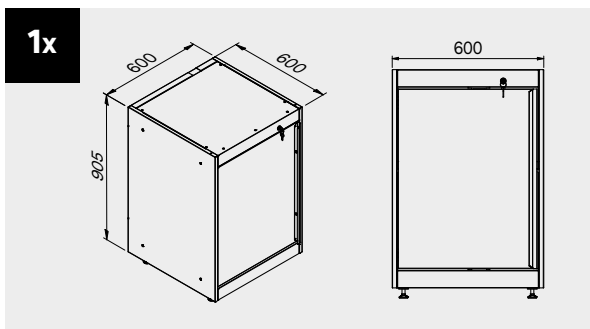

Copertura antigraffio in ABS su tutta la lunghezza del modulo.