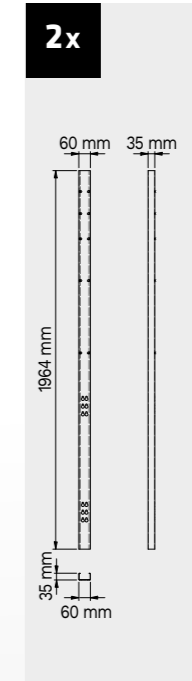

Dimensioni cassette

TIPOLOGIA CASSETTO	DIMENSIONI INTERNE CASSETTO 600 mm
Cassetto H.90	H83 - L535 - P490
Cassetto H.150	H143 - L535 - P490
Cassetto H.180	H173 - L535 - P490
Cassetto H.210	H203 - L535 - P490

ROT.WB-C216.900098

TUNE SERIES

+ 210 CM

Copertura antigraffio in ABS su tutta la lunghezza del modulo.

Dimensioni cassette

TIPOLOGIA CASSETTO	DIMENSIONI INTERNE CASSETTO 600 mm
Cassetto H.90	H83 - L535 - P490
Cassetto H.150	H143 - L535 - P490
Cassetto H.180	H173 - L535 - P490
Cassetto H.210	H203 - L535 - P490

ROT.WB-C187.900111

+ 180 CM

Copertura antigraffio
in ABS su tutta la
lunghezza del modulo.

1x

1x

1x

Dimensioni cassetti

TIPOLOGIA CASSETTO	DIMENSIONI INTERNE CASSETTO 600 mm
Cassetto H.90	H83 - L535 - P490
Cassetto H.150	H143 - L535 - P490
Cassetto H.180	H173 - L535 - P490
Cassetto H.210	H203 - L535 - P490

ROT.WB-C188.900029

TUNE SERIES

+ 180 CM

Dimensioni cassette

TIPOLOGIA CASSETTO	DIMENSIONI INTERNE CASSETTO 600 mm
Cassetto H.90	H83 - L535 - P490
Cassetto H.150	H143 - L535 - P490
Cassetto H.180	H173 - L535 - P490
Cassetto H.210	H203 - L535 - P490