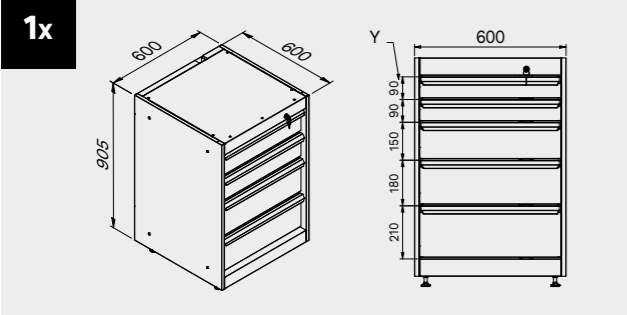

Dimensioni cassette

TIPOLOGIA CASSETTO	DIMENSIONI INTERNE CASSETTO 600 mm
Cassetto H.90	H83 - L535 - P490
Cassetto H.150	H143 - L535 - P490
Cassetto H.180	H173 - L535 - P490
Cassetto H.210	H203 - L535 - P490

ROT.WB-C216.900098

TUNE SERIES

+ 210 CM

Copertura antigraffio in ABS su tutta la lunghezza del modulo.

Dimensioni cassette

TIPOLOGIA CASSETTO	DIMENSIONI INTERNE CASSETTO 600 mm
Cassetto H.90	H83 - L535 - P490
Cassetto H.150	H143 - L535 - P490
Cassetto H.180	H173 - L535 - P490
Cassetto H.210	H203 - L535 - P490

ROT.WB-C187.900111

+ 180 CM

Copertura antigraffio
in ABS su tutta la
lunghezza del modulo.

1x

1x

1x

Dimensioni cassetti

TIPOLOGIA CASSETTO	DIMENSIONI INTERNE CASSETTO 600 mm
Cassetto H.90	H83 - L535 - P490
Cassetto H.150	H143 - L535 - P490
Cassetto H.180	H173 - L535 - P490
Cassetto H.210	H203 - L535 - P490

ROT.WB-C188.900029

TUNE SERIES

+ 180 CM

Dimensioni cassette

TIPOLOGIA CASSETTO	DIMENSIONI INTERNE CASSETTO 600 mm
Cassetto H.90	H83 - L535 - P490
Cassetto H.150	H143 - L535 - P490
Cassetto H.180	H173 - L535 - P490
Cassetto H.210	H203 - L535 - P490