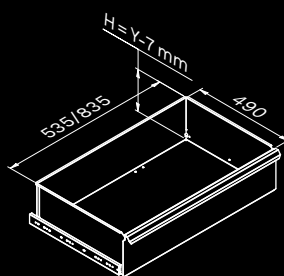

Dimensioni cassette

TIPOLOGIA CASSETTO	DIMENSIONI INTERNE CASSETTO 600 mm
Cassetto H.90	H83 - L535 - P490
Cassetto H.150	H143 - L535 - P490
Cassetto H.180	H173 - L535 - P490
Cassetto H.210	H203 - L535 - P490

ROT.WB-C216.900098

TUNE SERIES

+ 210 CM

Copertura antigraffio in ABS su tutta la lunghezza del modulo.

Dimensioni cassette

TIPOLOGIA CASSETTO	DIMENSIONI INTERNE CASSETTO 600 mm
Cassetto H.90	H83 - L535 - P490
Cassetto H.150	H143 - L535 - P490
Cassetto H.180	H173 - L535 - P490
Cassetto H.210	H203 - L535 - P490

ROT.WB-C187.900111

+ 180 CM

Copertura antigraffio
in ABS su tutta la
lunghezza del modulo.

1x

1x

1x

Dimensioni cassetti

TIPOLOGIA CASSETTO	DIMENSIONI INTERNE CASSETTO 600 mm
Cassetto H.90	H83 - L535 - P490
Cassetto H.150	H143 - L535 - P490
Cassetto H.180	H173 - L535 - P490
Cassetto H.210	H203 - L535 - P490

ROT.WB-C188.900029

TUNE SERIES

+ 180 CM

Dimensioni cassette

TIPOLOGIA CASSETTO	DIMENSIONI INTERNE CASSETTO 600 mm
Cassetto H.90	H83 - L535 - P490
Cassetto H.150	H143 - L535 - P490
Cassetto H.180	H173 - L535 - P490
Cassetto H.210	H203 - L535 - P490