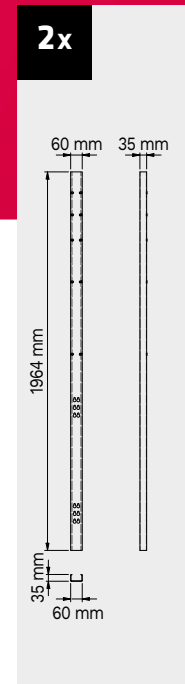

ROT.WB-C121.900012

TUNE SERIES

+ 120 CM

Copertura antigraffio
in ABS su tutta la
lunghezza del modulo.

1x

1x

Dimensioni cassettei

TIPOLOGIA CASSETTO	DIMENSIONI INTERNE CASSETTO 600 mm
Cassetto H.90	H83 - L535 - P490
Cassetto H.150	H143 - L535 - P490
Cassetto H.180	H173 - L535 - P490
Cassetto H.210	H203 - L535 - P490

ROT.WB-C181.900036

+ 180 CM

Copertura antigraffio
in ABS su tutta la
lunghezza del modulo.

2x

1x

Dimensioni cassetti

TIPOLOGIA CASSETTO	DIMENSIONI INTERNE CASSETTO 600 mm
Cassetto H.90	H83 - L535 - P490
Cassetto H.150	H143 - L535 - P490
Cassetto H.180	H173 - L535 - P490
Cassetto H.210	H203 - L535 - P490

ROT.WB-C182.900050

TUNING SERIES

+ 180 CM

Copertura antigraffio in ABS su tutta la lunghezza del modulo.

Dimensioni cassette

TIPOLOGIA CASSETTO	DIMENSIONI INTERNE CASSETTO 600 mm
Cassetto H.90	H83 - L535 - P490
Cassetto H.150	H143 - L535 - P490
Cassetto H.180	H173 - L535 - P490
Cassetto H.210	H203 - L535 - P490

Dimensioni cassette

TIPOLOGIA CASSETTO	DIMENSIONI INTERNE CASSETTO 600 mm
Cassetto H.90	H83 - L535 - P490
Cassetto H.150	H143 - L535 - P490
Cassetto H.180	H173 - L535 - P490
Cassetto H.210	H203 - L535 - P490