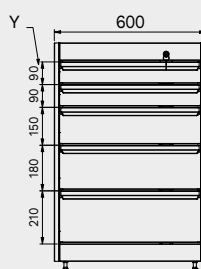

ROT.WB-C121.900012

TUNE SERIES

+ 120 CM

Copertura antigraffio
in ABS su tutta la
lunghezza del modulo.

1x

1x

Dimensioni cassettei

TIPOLOGIA CASSETTO	DIMENSIONI INTERNE CASSETTO 600 mm
Cassetto H.90	H83 - L535 - P490
Cassetto H.150	H143 - L535 - P490
Cassetto H.180	H173 - L535 - P490
Cassetto H.210	H203 - L535 - P490

ROT.WB-C181.900036

+ 180 CM

Copertura antigraffio
in ABS su tutta la
lunghezza del modulo.

2x

1x

Dimensioni cassetti

TIPOLOGIA CASSETTO	DIMENSIONI INTERNE CASSETTO 600 mm
Cassetto H.90	H83 - L535 - P490
Cassetto H.150	H143 - L535 - P490
Cassetto H.180	H173 - L535 - P490
Cassetto H.210	H203 - L535 - P490

ROT.WB-C182.900050

TUNING SERIES

+ 180 CM

Copertura antigraffio in ABS su tutta la lunghezza del modulo.

Dimensioni cassette

TIPOLOGIA CASSETTO	DIMENSIONI INTERNE CASSETTO 600 mm
Cassetto H.90	H83 - L535 - P490
Cassetto H.150	H143 - L535 - P490
Cassetto H.180	H173 - L535 - P490
Cassetto H.210	H203 - L535 - P490

Dimensioni cassette

TIPOLOGIA CASSETTO	DIMENSIONI INTERNE CASSETTO 600 mm
Cassetto H.90	H83 - L535 - P490
Cassetto H.150	H143 - L535 - P490
Cassetto H.180	H173 - L535 - P490
Cassetto H.210	H203 - L535 - P490