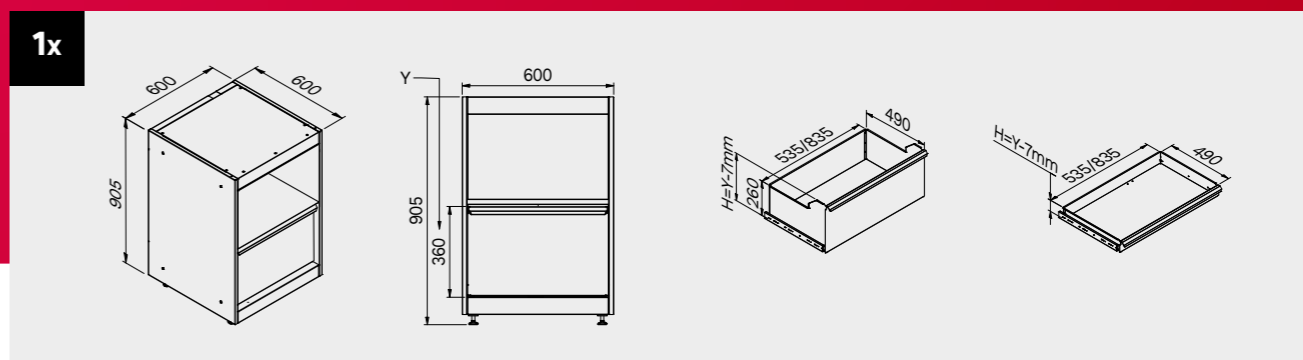

Dimensioni cassette

TIPOLOGIA CASSETTO	DIMENSIONI INTERNE CASSETTO 600 mm
Cassetto H.90	H83 - L535 - P490
Cassetto H.150	H143 - L535 - P490
Cassetto H.180	H173 - L535 - P490
Cassetto H.210	H203 - L535 - P490

ROT.WB-C187.900111

+ 180 CM

Copertura antigraffio
in ABS su tutta la
lunghezza del modulo.

1x

1x

1x

Dimensioni cassetti

TIPOLOGIA CASSETTO	DIMENSIONI INTERNE CASSETTO 600 mm
Cassetto H.90	H83 - L535 - P490
Cassetto H.150	H143 - L535 - P490
Cassetto H.180	H173 - L535 - P490
Cassetto H.210	H203 - L535 - P490

ROT.WB-C188.900029

TUNE SERIES

+ 180 CM

Dimensioni cassette

TIPOLOGIA CASSETTO	DIMENSIONI INTERNE CASSETTO 600 mm
Cassetto H.90	H83 - L535 - P490
Cassetto H.150	H143 - L535 - P490
Cassetto H.180	H173 - L535 - P490
Cassetto H.210	H203 - L535 - P490