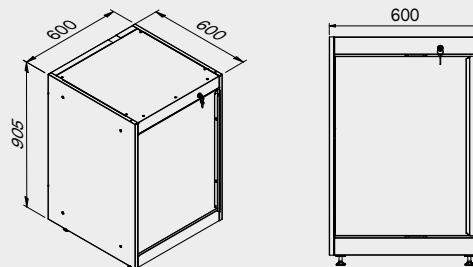

Dimensioni cassette

TIPOLOGIA CASSETTO	DIMENSIONI INTERNE CASSETTO 600 mm
Cassetto H.90	H83 - L535 - P490
Cassetto H.150	H143 - L535 - P490
Cassetto H.180	H173 - L535 - P490
Cassetto H.210	H203 - L535 - P490

ROT.WB-C216.900098

TUNE SERIES

+ 210 CM

Copertura antigraffio in ABS su tutta la lunghezza del modulo.

Dimensioni cassette

TIPOLOGIA CASSETTO	DIMENSIONI INTERNE CASSETTO 600 mm
Cassetto H.90	H83 - L535 - P490
Cassetto H.150	H143 - L535 - P490
Cassetto H.180	H173 - L535 - P490
Cassetto H.210	H203 - L535 - P490

ROT.WB-C187.900111

+ 180 CM

Copertura antigraffio
in ABS su tutta la
lunghezza del modulo.

1x

1x

1x

Dimensioni cassetti

TIPOLOGIA CASSETTO	DIMENSIONI INTERNE CASSETTO 600 mm
Cassetto H.90	H83 - L535 - P490
Cassetto H.150	H143 - L535 - P490
Cassetto H.180	H173 - L535 - P490
Cassetto H.210	H203 - L535 - P490

ROT.WB-C188.900029

TUNE SERIES

+ 180 CM

Dimensioni cassette

TIPOLOGIA CASSETTO	DIMENSIONI INTERNE CASSETTO 600 mm
Cassetto H.90	H83 - L535 - P490
Cassetto H.150	H143 - L535 - P490
Cassetto H.180	H173 - L535 - P490
Cassetto H.210	H203 - L535 - P490