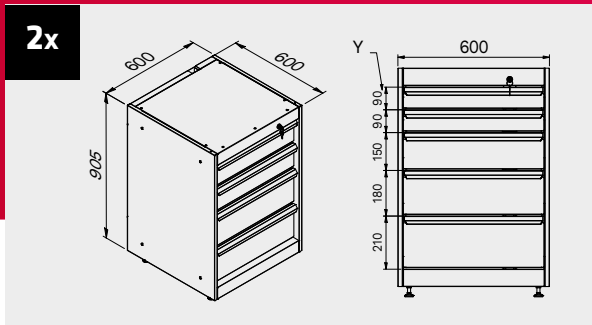

ROT.WB-C181.900036

+ 180 CM

Copertura antigraffio
in ABS su tutta la
lunghezza del modulo.

2x

1x

Dimensioni cassetti

TIPOLOGIA CASSETTO	DIMENSIONI INTERNE CASSETTO 600 mm
Cassetto H.90	H83 - L535 - P490
Cassetto H.150	H143 - L535 - P490
Cassetto H.180	H173 - L535 - P490
Cassetto H.210	H203 - L535 - P490

ROT.WB-C182.900050

TUNING SERIES

+ 180 CM

Copertura antigraffio in ABS su tutta la lunghezza del modulo.

Dimensioni cassette

TIPOLOGIA CASSETTO	DIMENSIONI INTERNE CASSETTO 600 mm
Cassetto H.90	H83 - L535 - P490
Cassetto H.150	H143 - L535 - P490
Cassetto H.180	H173 - L535 - P490
Cassetto H.210	H203 - L535 - P490

Dimensioni cassette

TIPOLOGIA CASSETTO	DIMENSIONI INTERNE CASSETTO 600 mm
Cassetto H.90	H83 - L535 - P490
Cassetto H.150	H143 - L535 - P490
Cassetto H.180	H173 - L535 - P490
Cassetto H.210	H203 - L535 - P490

ROT.WB-C188.900029

TUNE SERIES

+ 180 CM

Dimensioni cassette

TIPOLOGIA CASSETTO	DIMENSIONI INTERNE CASSETTO 600 mm
Cassetto H.90	H83 - L535 - P490
Cassetto H.150	H143 - L535 - P490
Cassetto H.180	H173 - L535 - P490
Cassetto H.210	H203 - L535 - P490