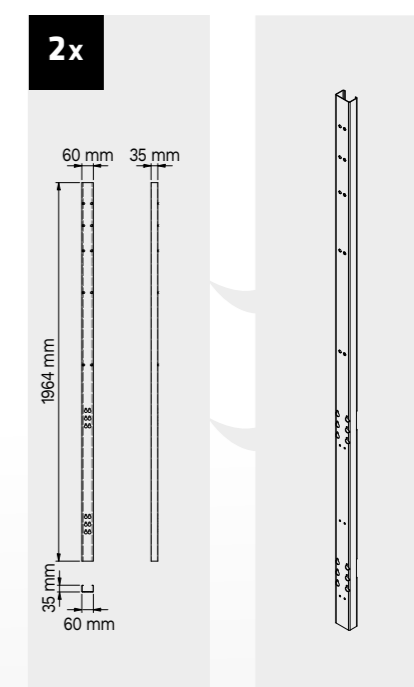

Dimensioni cassette

TIPOLOGIA CASSETTO	DIMENSIONI INTERNE CASSETTO 600 mm
Cassetto H.90	H83 - L535 - P490
Cassetto H.150	H143 - L535 - P490
Cassetto H.180	H173 - L535 - P490
Cassetto H.210	H203 - L535 - P490

ROT.WB-C216.900098

TUNE SERIES

+ 210 CM

Copertura antigraffio in ABS su tutta la lunghezza del modulo.

Dimensioni cassette

TIPOLOGIA CASSETTO	DIMENSIONI INTERNE CASSETTO 600 mm
Cassetto H.90	H83 - L535 - P490
Cassetto H.150	H143 - L535 - P490
Cassetto H.180	H173 - L535 - P490
Cassetto H.210	H203 - L535 - P490

ROT.WB-C187.900111

+ 180 CM

Copertura antigraffio
in ABS su tutta la
lunghezza del modulo.

1x

1x

1x

Dimensioni cassetti

TIPOLOGIA CASSETTO	DIMENSIONI INTERNE CASSETTO 600 mm
Cassetto H.90	H83 - L535 - P490
Cassetto H.150	H143 - L535 - P490
Cassetto H.180	H173 - L535 - P490
Cassetto H.210	H203 - L535 - P490

ROT.WB-C188.900029

TUNE SERIES

+ 180 CM

Dimensioni cassette

TIPOLOGIA CASSETTO	DIMENSIONI INTERNE CASSETTO 600 mm
Cassetto H.90	H83 - L535 - P490
Cassetto H.150	H143 - L535 - P490
Cassetto H.180	H173 - L535 - P490
Cassetto H.210	H203 - L535 - P490