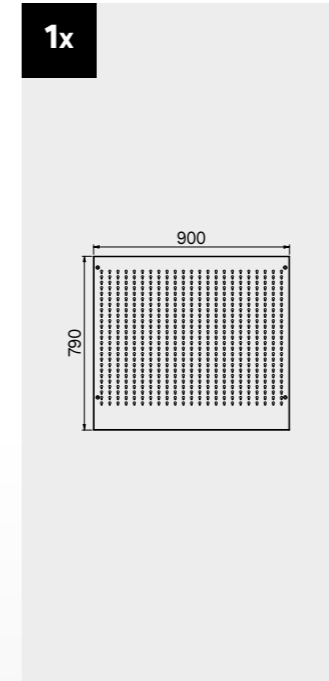

Dimensioni cassette

TIPOLOGIA CASSETTO	DIMENSIONI INTERNE CASSETTO 600 mm
Cassetto H.90	H83 - L535 - P490
Cassetto H.150	H143 - L535 - P490
Cassetto H.180	H173 - L535 - P490
Cassetto H.210	H203 - L535 - P490

ROT.WB-C216.900098

TUNE SERIES

+ 210 CM

Copertura antigraffio in ABS su tutta la lunghezza del modulo.

Dimensioni cassette

TIPOLOGIA CASSETTO	DIMENSIONI INTERNE CASSETTO 600 mm
Cassetto H.90	H83 - L535 - P490
Cassetto H.150	H143 - L535 - P490
Cassetto H.180	H173 - L535 - P490
Cassetto H.210	H203 - L535 - P490

ROT.WB-C187.900111

+ 180 CM

Copertura antigraffio
in ABS su tutta la
lunghezza del modulo.

1x

1x

1x

Dimensioni cassetti

TIPOLOGIA CASSETTO	DIMENSIONI INTERNE CASSETTO 600 mm
Cassetto H.90	H83 - L535 - P490
Cassetto H.150	H143 - L535 - P490
Cassetto H.180	H173 - L535 - P490
Cassetto H.210	H203 - L535 - P490

ROT.WB-C188.900029

TUNE SERIES

+ 180 CM

Dimensioni cassette

TIPOLOGIA CASSETTO	DIMENSIONI INTERNE CASSETTO 600 mm
Cassetto H.90	H83 - L535 - P490
Cassetto H.150	H143 - L535 - P490
Cassetto H.180	H173 - L535 - P490
Cassetto H.210	H203 - L535 - P490