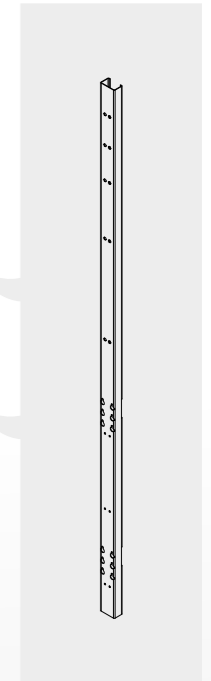

Dimensioni cassette

TIPOLOGIA CASSETTO	DIMENSIONI INTERNE CASSETTO 600 mm
Cassetto H.90	H83 - L535 - P490
Cassetto H.150	H143 - L535 - P490
Cassetto H.180	H173 - L535 - P490
Cassetto H.210	H203 - L535 - P490

ROT.WB-C216.900098

TUNE SERIES

+ 210 CM

Copertura antigraffio in ABS su tutta la lunghezza del modulo.

Dimensioni cassette

TIPOLOGIA CASSETTO	DIMENSIONI INTERNE CASSETTO 600 mm
Cassetto H.90	H83 - L535 - P490
Cassetto H.150	H143 - L535 - P490
Cassetto H.180	H173 - L535 - P490
Cassetto H.210	H203 - L535 - P490

ROT.WB-C187.900111

+ 180 CM

Copertura antigraffio
in ABS su tutta la
lunghezza del modulo.

1x

1x

1x

Dimensioni cassetti

TIPOLOGIA CASSETTO	DIMENSIONI INTERNE CASSETTO 600 mm
Cassetto H.90	H83 - L535 - P490
Cassetto H.150	H143 - L535 - P490
Cassetto H.180	H173 - L535 - P490
Cassetto H.210	H203 - L535 - P490

ROT.WB-C188.900029

TUNE SERIES

+ 180 CM

Dimensioni cassette

TIPOLOGIA CASSETTO	DIMENSIONI INTERNE CASSETTO 600 mm
Cassetto H.90	H83 - L535 - P490
Cassetto H.150	H143 - L535 - P490
Cassetto H.180	H173 - L535 - P490
Cassetto H.210	H203 - L535 - P490