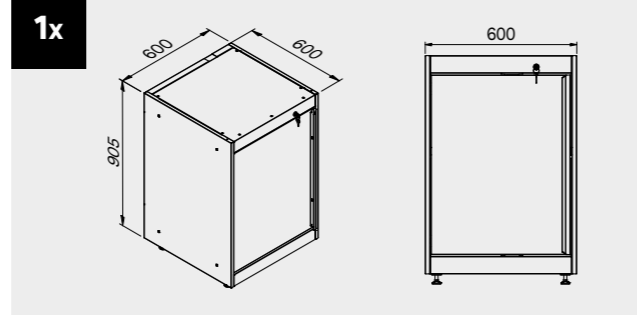

Dimensioni cassette

TIPOLOGIA CASSETTO	DIMENSIONI INTERNE CASSETTO 600 mm
Cassetto H.90	H83 - L535 - P490
Cassetto H.150	H143 - L535 - P490
Cassetto H.180	H173 - L535 - P490
Cassetto H.210	H203 - L535 - P490

ROT.WB-C216.900098

TUNE SERIES

+ 210 CM

Copertura antigraffio in ABS su tutta la lunghezza del modulo.

Dimensioni cassette

TIPOLOGIA CASSETTO	DIMENSIONI INTERNE CASSETTO 600 mm
Cassetto H.90	H83 - L535 - P490
Cassetto H.150	H143 - L535 - P490
Cassetto H.180	H173 - L535 - P490
Cassetto H.210	H203 - L535 - P490

ROT.WB-C187.900111

+ 180 CM

Copertura antigraffio
in ABS su tutta la
lunghezza del modulo.

1x

1x

1x

Dimensioni cassetti

TIPOLOGIA CASSETTO	DIMENSIONI INTERNE CASSETTO 600 mm
Cassetto H.90	H83 - L535 - P490
Cassetto H.150	H143 - L535 - P490
Cassetto H.180	H173 - L535 - P490
Cassetto H.210	H203 - L535 - P490

ROT.WB-C188.900029

TUNE SERIES

+ 180 CM

Dimensioni cassette

TIPOLOGIA CASSETTO	DIMENSIONI INTERNE CASSETTO 600 mm
Cassetto H.90	H83 - L535 - P490
Cassetto H.150	H143 - L535 - P490
Cassetto H.180	H173 - L535 - P490
Cassetto H.210	H203 - L535 - P490