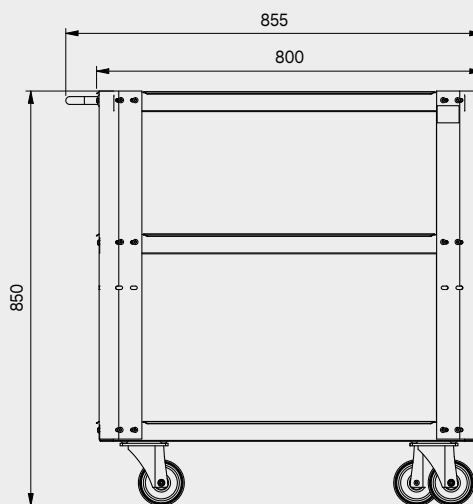

ROT.WB-T3.1.900067

TUNE SERIES

+ 80 CM

PORTATA MAX
PER RIPIANO 30 KG
(carico uniformemente distribuito)