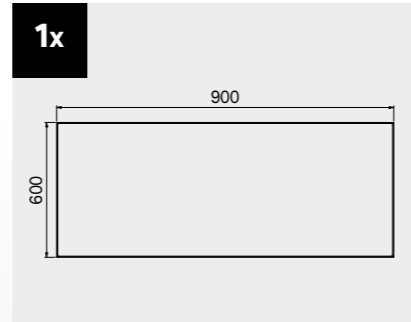

Dimensioni cassette

TIPOLOGIA CASSETTO	DIMENSIONI INTERNE CASSETTO 600 mm
Cassetto H.90	H83 - L535 - P490
Cassetto H.150	H143 - L535 - P490
Cassetto H.180	H173 - L535 - P490
Cassetto H.210	H203 - L535 - P490

ROT.WB-C216.900098

TUNE SERIES

+ 210 CM

Copertura antigraffio in ABS su tutta la lunghezza del modulo.

Dimensioni cassette

TIPOLOGIA CASSETTO	DIMENSIONI INTERNE CASSETTO 600 mm
Cassetto H.90	H83 - L535 - P490
Cassetto H.150	H143 - L535 - P490
Cassetto H.180	H173 - L535 - P490
Cassetto H.210	H203 - L535 - P490

ROT.WB-C187.900111

+ 180 CM

Copertura antigraffio
in ABS su tutta la
lunghezza del modulo.

1x

1x

1x

Dimensioni cassetti

TIPOLOGIA CASSETTO	DIMENSIONI INTERNE CASSETTO 600 mm
Cassetto H.90	H83 - L535 - P490
Cassetto H.150	H143 - L535 - P490
Cassetto H.180	H173 - L535 - P490
Cassetto H.210	H203 - L535 - P490

ROT.WB-C188.900029

TUNE SERIES

+ 180 CM

Dimensioni cassette

TIPOLOGIA CASSETTO	DIMENSIONI INTERNE CASSETTO 600 mm
Cassetto H.90	H83 - L535 - P490
Cassetto H.150	H143 - L535 - P490
Cassetto H.180	H173 - L535 - P490
Cassetto H.210	H203 - L535 - P490