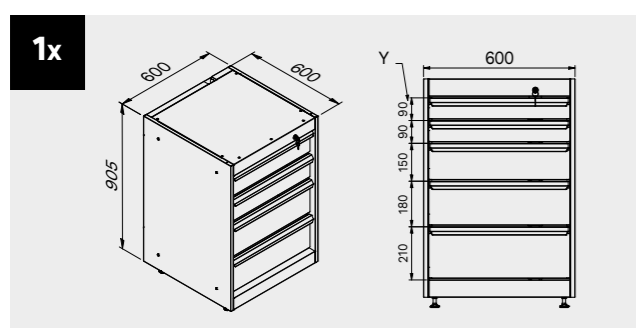

Dimensioni cassette

TIPOLOGIA CASSETTO	DIMENSIONI INTERNE CASSETTO 600 mm
Cassetto H.90	H83 - L535 - P490
Cassetto H.150	H143 - L535 - P490
Cassetto H.180	H173 - L535 - P490
Cassetto H.210	H203 - L535 - P490

ROT.WB-C216.900098

TUNE SERIES

+ 210 CM

Copertura antigraffio in ABS su tutta la lunghezza del modulo.

Dimensioni cassette

TIPOLOGIA CASSETTO	DIMENSIONI INTERNE CASSETTO 600 mm
Cassetto H.90	H83 - L535 - P490
Cassetto H.150	H143 - L535 - P490
Cassetto H.180	H173 - L535 - P490
Cassetto H.210	H203 - L535 - P490

ROT.WB-C187.900111

+ 180 CM

Copertura antigraffio
in ABS su tutta la
lunghezza del modulo.

1x

1x

1x

Dimensioni cassetti

TIPOLOGIA CASSETTO	DIMENSIONI INTERNE CASSETTO 600 mm
Cassetto H.90	H83 - L535 - P490
Cassetto H.150	H143 - L535 - P490
Cassetto H.180	H173 - L535 - P490
Cassetto H.210	H203 - L535 - P490

ROT.WB-C188.900029

TUNE SERIES

+ 180 CM

Dimensioni cassette

TIPOLOGIA CASSETTO	DIMENSIONI INTERNE CASSETTO 600 mm
Cassetto H.90	H83 - L535 - P490
Cassetto H.150	H143 - L535 - P490
Cassetto H.180	H173 - L535 - P490
Cassetto H.210	H203 - L535 - P490