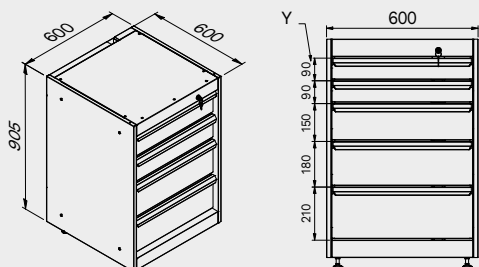

Dimensioni cassette

TIPOLOGIA CASSETTO	DIMENSIONI INTERNE CASSETTO 600 mm
Cassetto H.90	H83 - L535 - P490
Cassetto H.150	H143 - L535 - P490
Cassetto H.180	H173 - L535 - P490
Cassetto H.210	H203 - L535 - P490

ROT.WB-C216.900098

TUNE SERIES

+ 210 CM

Copertura antigraffio in ABS su tutta la lunghezza del modulo.

Dimensioni cassette

TIPOLOGIA CASSETTO	DIMENSIONI INTERNE CASSETTO 600 mm
Cassetto H.90	H83 - L535 - P490
Cassetto H.150	H143 - L535 - P490
Cassetto H.180	H173 - L535 - P490
Cassetto H.210	H203 - L535 - P490

ROT.WB-C187.900111

+ 180 CM

Copertura antigraffio
in ABS su tutta la
lunghezza del modulo.

1x

1x

1x

Dimensioni cassetti

TIPOLOGIA CASSETTO	DIMENSIONI INTERNE CASSETTO 600 mm
Cassetto H.90	H83 - L535 - P490
Cassetto H.150	H143 - L535 - P490
Cassetto H.180	H173 - L535 - P490
Cassetto H.210	H203 - L535 - P490

ROT.WB-C188.900029

TUNE SERIES

+ 180 CM

Dimensioni cassette

TIPOLOGIA CASSETTO	DIMENSIONI INTERNE CASSETTO 600 mm
Cassetto H.90	H83 - L535 - P490
Cassetto H.150	H143 - L535 - P490
Cassetto H.180	H173 - L535 - P490
Cassetto H.210	H203 - L535 - P490