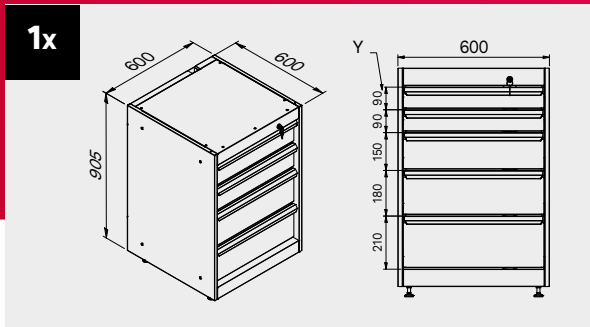

Copertura antigraffio in ABS su tutta la lunghezza del modulo.