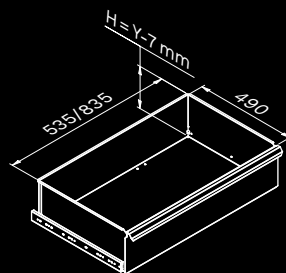

ROT.WB-C215.900074

TUNE SERIES

+ 210 CM

Copertura antigraffio in ABS su tutta la lunghezza del modulo.

TIPOLOGIA CASSETTO	DIMENSIONI INTERNE CASSETTO
Cassetto H.80	H75 - L608 - P442
Cassetto H.120	H115 - L608 - P442

Dimensioni cassette

TIPOLOGIA CASSETTO	DIMENSIONI INTERNE CASSETTO 600 mm
Cassetto H.90	H83 - L535 - P490
Cassetto H.150	H143 - L535 - P490
Cassetto H.180	H173 - L535 - P490
Cassetto H.210	H203 - L535 - P490

ROT.WB-C216.900098

TUNE SERIES

+ 210 CM

Copertura antigraffio in ABS su tutta la lunghezza del modulo.

Dimensioni cassette

TIPOLOGIA CASSETTO	DIMENSIONI INTERNE CASSETTO 600 mm
Cassetto H.90	H83 - L535 - P490
Cassetto H.150	H143 - L535 - P490
Cassetto H.180	H173 - L535 - P490
Cassetto H.210	H203 - L535 - P490

ROT.WB-C188.900029

TUNE SERIES

+ 180 CM

Dimensioni cassette

TIPOLOGIA CASSETTO	DIMENSIONI INTERNE CASSETTO 600 mm
Cassetto H.90	H83 - L535 - P490
Cassetto H.150	H143 - L535 - P490
Cassetto H.180	H173 - L535 - P490
Cassetto H.210	H203 - L535 - P490