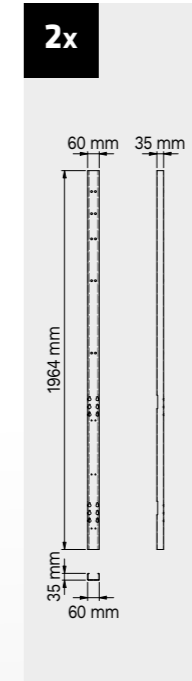

Dimensioni cassette

TIPOLOGIA CASSETTO	DIMENSIONI INTERNE CASSETTO 600 mm
Cassetto H.90	H83 - L535 - P490
Cassetto H.150	H143 - L535 - P490
Cassetto H.180	H173 - L535 - P490
Cassetto H.210	H203 - L535 - P490

ROT.WB-C216.900098

TUNE SERIES

+ 210 CM

Copertura antigraffio in ABS su tutta la lunghezza del modulo.

Dimensioni cassette

TIPOLOGIA CASSETTO	DIMENSIONI INTERNE CASSETTO 600 mm
Cassetto H.90	H83 - L535 - P490
Cassetto H.150	H143 - L535 - P490
Cassetto H.180	H173 - L535 - P490
Cassetto H.210	H203 - L535 - P490

ROT.WB-C187.900111

+ 180 CM

Copertura antigraffio
in ABS su tutta la
lunghezza del modulo.

1x

1x

1x

Dimensioni cassetti

TIPOLOGIA CASSETTO	DIMENSIONI INTERNE CASSETTO 600 mm
Cassetto H.90	H83 - L535 - P490
Cassetto H.150	H143 - L535 - P490
Cassetto H.180	H173 - L535 - P490
Cassetto H.210	H203 - L535 - P490

ROT.WB-C188.900029

TUNE SERIES

+ 180 CM

Dimensioni cassette

TIPOLOGIA CASSETTO	DIMENSIONI INTERNE CASSETTO 600 mm
Cassetto H.90	H83 - L535 - P490
Cassetto H.150	H143 - L535 - P490
Cassetto H.180	H173 - L535 - P490
Cassetto H.210	H203 - L535 - P490