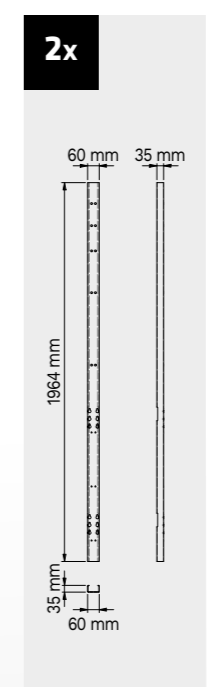

Dimensioni cassette

TIPOLOGIA CASSETTO	DIMENSIONI INTERNE CASSETTO 600 mm
Cassetto H.90	H83 - L535 - P490
Cassetto H.150	H143 - L535 - P490
Cassetto H.180	H173 - L535 - P490
Cassetto H.210	H203 - L535 - P490

ROT.WB-C216.900098

TUNE SERIES

+ 210 CM

Copertura antigraffio in ABS su tutta la lunghezza del modulo.

Dimensioni cassette

TIPOLOGIA CASSETTO	DIMENSIONI INTERNE CASSETTO 600 mm
Cassetto H.90	H83 - L535 - P490
Cassetto H.150	H143 - L535 - P490
Cassetto H.180	H173 - L535 - P490
Cassetto H.210	H203 - L535 - P490

ROT.WB-C187.900111

+ 180 CM

Copertura antigraffio
in ABS su tutta la
lunghezza del modulo.

1x

1x

1x

Dimensioni cassetti

TIPOLOGIA CASSETTO	DIMENSIONI INTERNE CASSETTO 600 mm
Cassetto H.90	H83 - L535 - P490
Cassetto H.150	H143 - L535 - P490
Cassetto H.180	H173 - L535 - P490
Cassetto H.210	H203 - L535 - P490

ROT.WB-C188.900029

TUNE SERIES

+ 180 CM

Dimensioni cassette

TIPOLOGIA CASSETTO	DIMENSIONI INTERNE CASSETTO 600 mm
Cassetto H.90	H83 - L535 - P490
Cassetto H.150	H143 - L535 - P490
Cassetto H.180	H173 - L535 - P490
Cassetto H.210	H203 - L535 - P490