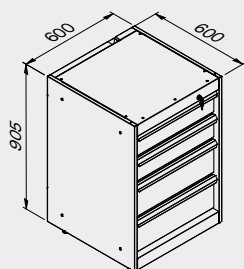

ROT.WB-C121.900012

TUNE SERIES

+ 120 CM

Copertura antigraffio
in ABS su tutta la
lunghezza del modulo.

1x

1x

Dimensioni cassettei

TIPOLOGIA CASSETTO	DIMENSIONI INTERNE CASSETTO 600 mm
Cassetto H.90	H83 - L535 - P490
Cassetto H.150	H143 - L535 - P490
Cassetto H.180	H173 - L535 - P490
Cassetto H.210	H203 - L535 - P490

ROT.WB-C181.900036

+ 180 CM

Copertura antigraffio
in ABS su tutta la
lunghezza del modulo.

2x

1x

Dimensioni cassetti

TIPOLOGIA CASSETTO	DIMENSIONI INTERNE CASSETTO 600 mm
Cassetto H.90	H83 - L535 - P490
Cassetto H.150	H143 - L535 - P490
Cassetto H.180	H173 - L535 - P490
Cassetto H.210	H203 - L535 - P490

ROT.WB-C182.900050

TUNING SERIES

+ 180 CM

Copertura antigraffio in ABS su tutta la lunghezza del modulo.

Dimensioni cassette

TIPOLOGIA CASSETTO	DIMENSIONI INTERNE CASSETTO 600 mm
Cassetto H.90	H83 - L535 - P490
Cassetto H.150	H143 - L535 - P490
Cassetto H.180	H173 - L535 - P490
Cassetto H.210	H203 - L535 - P490

Dimensioni cassette

TIPOLOGIA CASSETTO	DIMENSIONI INTERNE CASSETTO 600 mm
Cassetto H.90	H83 - L535 - P490
Cassetto H.150	H143 - L535 - P490
Cassetto H.180	H173 - L535 - P490
Cassetto H.210	H203 - L535 - P490