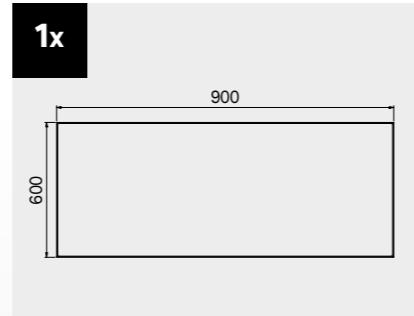

Dimensioni cassette

TIPOLOGIA CASSETTO	DIMENSIONI INTERNE CASSETTO 600 mm
Cassetto H.90	H83 - L535 - P490
Cassetto H.150	H143 - L535 - P490
Cassetto H.180	H173 - L535 - P490
Cassetto H.210	H203 - L535 - P490

ROT.WB-C187.900111

+ 180 CM

Copertura antigraffio
in ABS su tutta la
lunghezza del modulo.

1x

1x

1x

Dimensioni cassetti

TIPOLOGIA CASSETTO	DIMENSIONI INTERNE CASSETTO 600 mm
Cassetto H.90	H83 - L535 - P490
Cassetto H.150	H143 - L535 - P490
Cassetto H.180	H173 - L535 - P490
Cassetto H.210	H203 - L535 - P490

ROT.WB-C188.900029

TUNE SERIES

+ 180 CM

Dimensioni cassette

TIPOLOGIA CASSETTO	DIMENSIONI INTERNE CASSETTO 600 mm
Cassetto H.90	H83 - L535 - P490
Cassetto H.150	H143 - L535 - P490
Cassetto H.180	H173 - L535 - P490
Cassetto H.210	H203 - L535 - P490