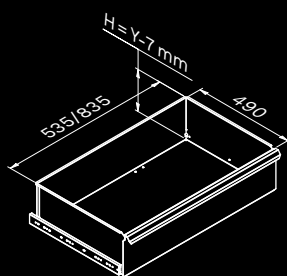

ROT.WB-C181.900036

+ 180 CM

Copertura antigraffio
in ABS su tutta la
lunghezza del modulo.

2x

1x

Dimensioni cassetti

TIPOLOGIA CASSETTO	DIMENSIONI INTERNE CASSETTO 600 mm
Cassetto H.90	H83 - L535 - P490
Cassetto H.150	H143 - L535 - P490
Cassetto H.180	H173 - L535 - P490
Cassetto H.210	H203 - L535 - P490

ROT.WB-C182.900050

TUNING SERIES

+ 180 CM

Copertura antigraffio in ABS su tutta la lunghezza del modulo.

Dimensioni cassette

TIPOLOGIA CASSETTO	DIMENSIONI INTERNE CASSETTO 600 mm
Cassetto H.90	H83 - L535 - P490
Cassetto H.150	H143 - L535 - P490
Cassetto H.180	H173 - L535 - P490
Cassetto H.210	H203 - L535 - P490

Dimensioni cassette

TIPOLOGIA CASSETTO	DIMENSIONI INTERNE CASSETTO 600 mm
Cassetto H.90	H83 - L535 - P490
Cassetto H.150	H143 - L535 - P490
Cassetto H.180	H173 - L535 - P490
Cassetto H.210	H203 - L535 - P490

ROT.WB-C188.900029

TUNE SERIES

+ 180 CM

Dimensioni cassette

TIPOLOGIA CASSETTO	DIMENSIONI INTERNE CASSETTO 600 mm
Cassetto H.90	H83 - L535 - P490
Cassetto H.150	H143 - L535 - P490
Cassetto H.180	H173 - L535 - P490
Cassetto H.210	H203 - L535 - P490