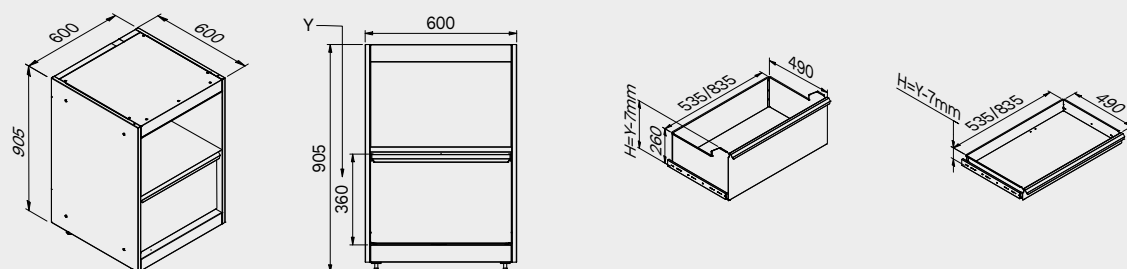

Dimensioni cassette

TIPOLOGIA CASSETTO	DIMENSIONI INTERNE CASSETTO 600 mm
Cassetto H.90	H83 - L535 - P490
Cassetto H.150	H143 - L535 - P490
Cassetto H.180	H173 - L535 - P490
Cassetto H.210	H203 - L535 - P490

ROT.WB-C216.900098

TUNE SERIES

+ 210 CM

Copertura antigraffio in ABS su tutta la lunghezza del modulo.

Dimensioni cassette

TIPOLOGIA CASSETTO	DIMENSIONI INTERNE CASSETTO 600 mm
Cassetto H.90	H83 - L535 - P490
Cassetto H.150	H143 - L535 - P490
Cassetto H.180	H173 - L535 - P490
Cassetto H.210	H203 - L535 - P490

ROT.WB-C187.900111

+ 180 CM

Copertura antigraffio
in ABS su tutta la
lunghezza del modulo.

1x

1x

1x

Dimensioni cassetti

TIPOLOGIA CASSETTO	DIMENSIONI INTERNE CASSETTO 600 mm
Cassetto H.90	H83 - L535 - P490
Cassetto H.150	H143 - L535 - P490
Cassetto H.180	H173 - L535 - P490
Cassetto H.210	H203 - L535 - P490

ROT.WB-C188.900029

TUNE SERIES

+ 180 CM

Dimensioni cassette

TIPOLOGIA CASSETTO	DIMENSIONI INTERNE CASSETTO 600 mm
Cassetto H.90	H83 - L535 - P490
Cassetto H.150	H143 - L535 - P490
Cassetto H.180	H173 - L535 - P490
Cassetto H.210	H203 - L535 - P490