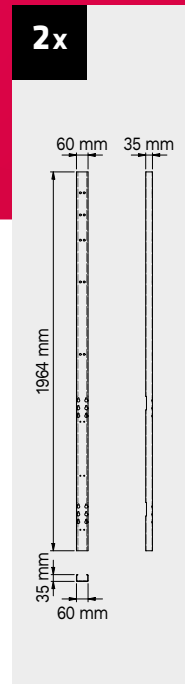

ROT.WB-C121.900012

TUNE SERIES

+ 120 CM

Copertura antigraffio
in ABS su tutta la
lunghezza del modulo.

1x

1x

Dimensioni cassettei

TIPOLOGIA CASSETTO	DIMENSIONI INTERNE CASSETTO 600 mm
Cassetto H.90	H83 - L535 - P490
Cassetto H.150	H143 - L535 - P490
Cassetto H.180	H173 - L535 - P490
Cassetto H.210	H203 - L535 - P490

ROT.WB-C181.900036

+ 180 CM

Copertura antigraffio
in ABS su tutta la
lunghezza del modulo.

2x

1x

Dimensioni cassetti

TIPOLOGIA CASSETTO	DIMENSIONI INTERNE CASSETTO 600 mm
Cassetto H.90	H83 - L535 - P490
Cassetto H.150	H143 - L535 - P490
Cassetto H.180	H173 - L535 - P490
Cassetto H.210	H203 - L535 - P490

ROT.WB-C182.900050

TUNING SERIES

+ 180 CM

Copertura antigraffio in ABS su tutta la lunghezza del modulo.

Dimensioni cassette

TIPOLOGIA CASSETTO	DIMENSIONI INTERNE CASSETTO 600 mm
Cassetto H.90	H83 - L535 - P490
Cassetto H.150	H143 - L535 - P490
Cassetto H.180	H173 - L535 - P490
Cassetto H.210	H203 - L535 - P490

Dimensioni cassette

TIPOLOGIA CASSETTO	DIMENSIONI INTERNE CASSETTO 600 mm
Cassetto H.90	H83 - L535 - P490
Cassetto H.150	H143 - L535 - P490
Cassetto H.180	H173 - L535 - P490
Cassetto H.210	H203 - L535 - P490