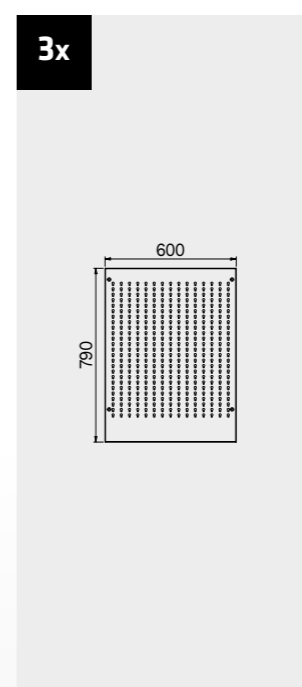

Dimensioni cassette

TIPOLOGIA CASSETTO	DIMENSIONI INTERNE CASSETTO 600 mm
Cassetto H.90	H83 - L535 - P490
Cassetto H.150	H143 - L535 - P490
Cassetto H.180	H173 - L535 - P490
Cassetto H.210	H203 - L535 - P490

ROT.WB-C216.900098

TUNE SERIES

+ 210 CM

Copertura antigraffio in ABS su tutta la lunghezza del modulo.

Dimensioni cassette

TIPOLOGIA CASSETTO	DIMENSIONI INTERNE CASSETTO 600 mm
Cassetto H.90	H83 - L535 - P490
Cassetto H.150	H143 - L535 - P490
Cassetto H.180	H173 - L535 - P490
Cassetto H.210	H203 - L535 - P490

ROT.WB-C187.900111

+ 180 CM

Copertura antigraffio
in ABS su tutta la
lunghezza del modulo.

1x

1x

1x

Dimensioni cassetti

TIPOLOGIA CASSETTO	DIMENSIONI INTERNE CASSETTO 600 mm
Cassetto H.90	H83 - L535 - P490
Cassetto H.150	H143 - L535 - P490
Cassetto H.180	H173 - L535 - P490
Cassetto H.210	H203 - L535 - P490

ROT.WB-C188.900029

TUNE SERIES

+ 180 CM

Dimensioni cassette

TIPOLOGIA CASSETTO	DIMENSIONI INTERNE CASSETTO 600 mm
Cassetto H.90	H83 - L535 - P490
Cassetto H.150	H143 - L535 - P490
Cassetto H.180	H173 - L535 - P490
Cassetto H.210	H203 - L535 - P490