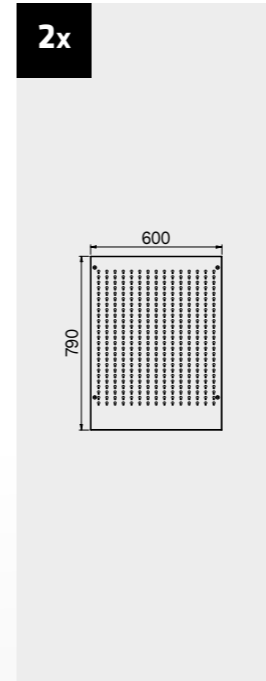

Dimensioni cassette

TIPOLOGIA CASSETTO	DIMENSIONI INTERNE CASSETTO 600 mm
Cassetto H.90	H83 - L535 - P490
Cassetto H.150	H143 - L535 - P490
Cassetto H.180	H173 - L535 - P490
Cassetto H.210	H203 - L535 - P490

ROT.WB-C216.900098

TUNE SERIES

+ 210 CM

Copertura antigraffio in ABS su tutta la lunghezza del modulo.

Dimensioni cassette

TIPOLOGIA CASSETTO	DIMENSIONI INTERNE CASSETTO 600 mm
Cassetto H.90	H83 - L535 - P490
Cassetto H.150	H143 - L535 - P490
Cassetto H.180	H173 - L535 - P490
Cassetto H.210	H203 - L535 - P490

ROT.WB-C187.900111

+ 180 CM

Copertura antigraffio
in ABS su tutta la
lunghezza del modulo.

1x

1x

1x

Dimensioni cassetti

TIPOLOGIA CASSETTO	DIMENSIONI INTERNE CASSETTO 600 mm
Cassetto H.90	H83 - L535 - P490
Cassetto H.150	H143 - L535 - P490
Cassetto H.180	H173 - L535 - P490
Cassetto H.210	H203 - L535 - P490

ROT.WB-C188.900029

TUNE SERIES

+ 180 CM

Dimensioni cassette

TIPOLOGIA CASSETTO	DIMENSIONI INTERNE CASSETTO 600 mm
Cassetto H.90	H83 - L535 - P490
Cassetto H.150	H143 - L535 - P490
Cassetto H.180	H173 - L535 - P490
Cassetto H.210	H203 - L535 - P490