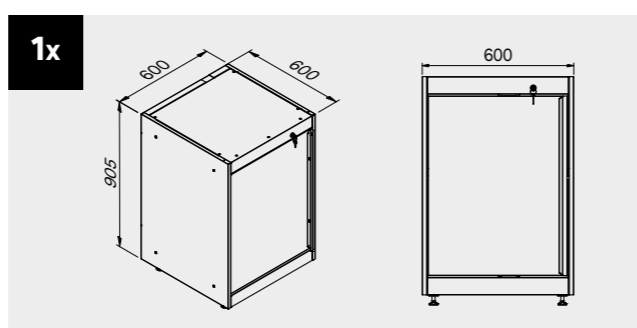

Dimensioni cassette

TIPOLOGIA CASSETTO	DIMENSIONI INTERNE CASSETTO 600 mm
Cassetto H.90	H83 - L535 - P490
Cassetto H.150	H143 - L535 - P490
Cassetto H.180	H173 - L535 - P490
Cassetto H.210	H203 - L535 - P490

ROT.WB-C216.900098

TUNE SERIES

+ 210 CM

Copertura antigraffio in ABS su tutta la lunghezza del modulo.

Dimensioni cassette

TIPOLOGIA CASSETTO	DIMENSIONI INTERNE CASSETTO 600 mm
Cassetto H.90	H83 - L535 - P490
Cassetto H.150	H143 - L535 - P490
Cassetto H.180	H173 - L535 - P490
Cassetto H.210	H203 - L535 - P490

ROT.WB-C187.900111

+ 180 CM

Copertura antigraffio
in ABS su tutta la
lunghezza del modulo.

1x

1x

1x

Dimensioni cassetti

TIPOLOGIA CASSETTO	DIMENSIONI INTERNE CASSETTO 600 mm
Cassetto H.90	H83 - L535 - P490
Cassetto H.150	H143 - L535 - P490
Cassetto H.180	H173 - L535 - P490
Cassetto H.210	H203 - L535 - P490

ROT.WB-C188.900029

TUNE SERIES

+ 180 CM

Dimensioni cassette

TIPOLOGIA CASSETTO	DIMENSIONI INTERNE CASSETTO 600 mm
Cassetto H.90	H83 - L535 - P490
Cassetto H.150	H143 - L535 - P490
Cassetto H.180	H173 - L535 - P490
Cassetto H.210	H203 - L535 - P490