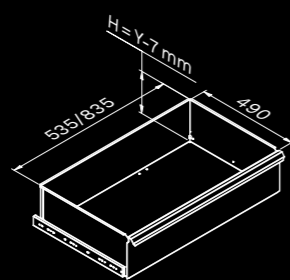

Dimensioni cassette

TIPOLOGIA CASSETTO	DIMENSIONI INTERNE CASSETTO 600 mm
Cassetto H.90	H83 - L535 - P490
Cassetto H.150	H143 - L535 - P490
Cassetto H.180	H173 - L535 - P490
Cassetto H.210	H203 - L535 - P490

ROT.WB-C187.900111

+ 180 CM

Copertura antigraffio
in ABS su tutta la
lunghezza del modulo.

1x

1x

1x

Dimensioni cassetti

TIPOLOGIA CASSETTO	DIMENSIONI INTERNE CASSETTO 600 mm
Cassetto H.90	H83 - L535 - P490
Cassetto H.150	H143 - L535 - P490
Cassetto H.180	H173 - L535 - P490
Cassetto H.210	H203 - L535 - P490

ROT.WB-C188.900029

TUNE SERIES

+ 180 CM

Dimensioni cassette

TIPOLOGIA CASSETTO	DIMENSIONI INTERNE CASSETTO 600 mm
Cassetto H.90	H83 - L535 - P490
Cassetto H.150	H143 - L535 - P490
Cassetto H.180	H173 - L535 - P490
Cassetto H.210	H203 - L535 - P490