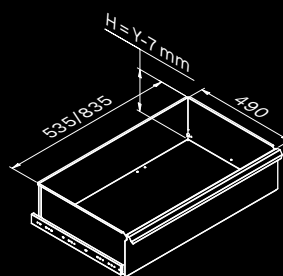

ROT.WB-C121.900012

TUNE SERIES

+ 120 CM

Copertura antigraffio
in ABS su tutta la
lunghezza del modulo.

1x

1x

Dimensioni cassettei

TIPOLOGIA CASSETTO	DIMENSIONI INTERNE CASSETTO 600 mm
Cassetto H.90	H83 - L535 - P490
Cassetto H.150	H143 - L535 - P490
Cassetto H.180	H173 - L535 - P490
Cassetto H.210	H203 - L535 - P490

ROT.WB-C181.900036

+ 180 CM

Copertura antigraffio
in ABS su tutta la
lunghezza del modulo.

2x

1x

Dimensioni cassetti

TIPOLOGIA CASSETTO	DIMENSIONI INTERNE CASSETTO 600 mm
Cassetto H.90	H83 - L535 - P490
Cassetto H.150	H143 - L535 - P490
Cassetto H.180	H173 - L535 - P490
Cassetto H.210	H203 - L535 - P490

ROT.WB-C182.900050

TUNING SERIES

+ 180 CM

Copertura antigraffio in ABS su tutta la lunghezza del modulo.

Dimensioni cassette

TIPOLOGIA CASSETTO	DIMENSIONI INTERNE CASSETTO 600 mm
Cassetto H.90	H83 - L535 - P490
Cassetto H.150	H143 - L535 - P490
Cassetto H.180	H173 - L535 - P490
Cassetto H.210	H203 - L535 - P490

Dimensioni cassette

TIPOLOGIA CASSETTO	DIMENSIONI INTERNE CASSETTO 600 mm
Cassetto H.90	H83 - L535 - P490
Cassetto H.150	H143 - L535 - P490
Cassetto H.180	H173 - L535 - P490
Cassetto H.210	H203 - L535 - P490