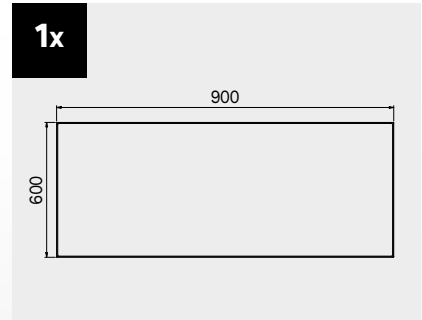

ROT.WB-C182.900050

TUNING SERIES

+ 180 CM

Copertura antigraffio in ABS su tutta la lunghezza del modulo.

Dimensioni cassette

TIPOLOGIA CASSETTO	DIMENSIONI INTERNE CASSETTO 600 mm
Cassetto H.90	H83 - L535 - P490
Cassetto H.150	H143 - L535 - P490
Cassetto H.180	H173 - L535 - P490
Cassetto H.210	H203 - L535 - P490

ROT.WB-C215.900074

TUNE SERIES

+ 210 CM

Copertura antigraffio in ABS su tutta la lunghezza del modulo.

TIPOLOGIA CASSETTO	DIMENSIONI INTERNE CASSETTO
Cassetto H.80	H75 - L608 - P442
Cassetto H.120	H115 - L608 - P442

Dimensioni cassette

TIPOLOGIA CASSETTO	DIMENSIONI INTERNE CASSETTO 600 mm
Cassetto H.90	H83 - L535 - P490
Cassetto H.150	H143 - L535 - P490
Cassetto H.180	H173 - L535 - P490
Cassetto H.210	H203 - L535 - P490

ROT.WB-C188.900029

TUNE SERIES

+ 180 CM

Dimensioni cassette

TIPOLOGIA CASSETTO	DIMENSIONI INTERNE CASSETTO 600 mm
Cassetto H.90	H83 - L535 - P490
Cassetto H.150	H143 - L535 - P490
Cassetto H.180	H173 - L535 - P490
Cassetto H.210	H203 - L535 - P490