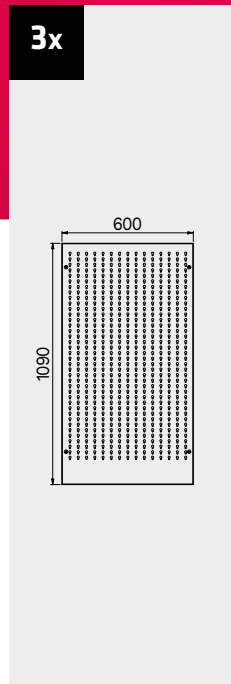

ROT.WB-C121.900012

TUNE SERIES

+ 120 CM

Copertura antigraffio
in ABS su tutta la
lunghezza del modulo.

1x

1x

Dimensioni cassettei

TIPOLOGIA CASSETTO	DIMENSIONI INTERNE CASSETTO 600 mm
Cassetto H.90	H83 - L535 - P490
Cassetto H.150	H143 - L535 - P490
Cassetto H.180	H173 - L535 - P490
Cassetto H.210	H203 - L535 - P490

ROT.WB-C181.900036

+ 180 CM

Copertura antigraffio
in ABS su tutta la
lunghezza del modulo.

2x

1x

Dimensioni cassetti

TIPOLOGIA CASSETTO	DIMENSIONI INTERNE CASSETTO 600 mm
Cassetto H.90	H83 - L535 - P490
Cassetto H.150	H143 - L535 - P490
Cassetto H.180	H173 - L535 - P490
Cassetto H.210	H203 - L535 - P490

ROT.WB-C182.900050

TUNING SERIES

+ 180 CM

Copertura antigraffio in ABS su tutta la lunghezza del modulo.

Dimensioni cassette

TIPOLOGIA CASSETTO	DIMENSIONI INTERNE CASSETTO 600 mm
Cassetto H.90	H83 - L535 - P490
Cassetto H.150	H143 - L535 - P490
Cassetto H.180	H173 - L535 - P490
Cassetto H.210	H203 - L535 - P490

Dimensioni cassette

TIPOLOGIA CASSETTO	DIMENSIONI INTERNE CASSETTO 600 mm
Cassetto H.90	H83 - L535 - P490
Cassetto H.150	H143 - L535 - P490
Cassetto H.180	H173 - L535 - P490
Cassetto H.210	H203 - L535 - P490