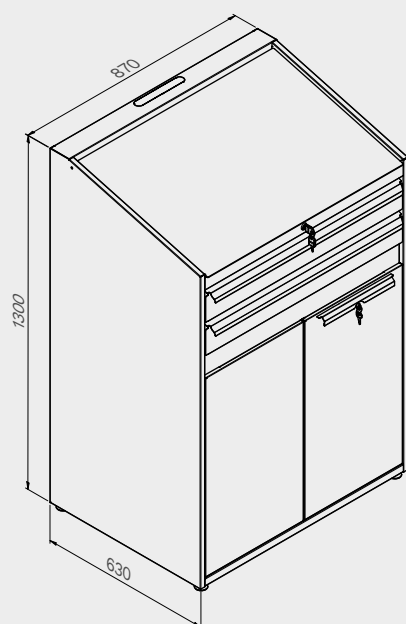

Dimensioni cassette

TIPOLOGIA CASSETTO	DIMENSIONI INTERNE CASSETTO 600 mm
Cassetto H.90	H83 - L535 - P490
Cassetto H.150	H143 - L535 - P490
Cassetto H.180	H173 - L535 - P490
Cassetto H.210	H203 - L535 - P490

ROT.WB-C187.900111

+ 180 CM

Copertura antigraffio
in ABS su tutta la
lunghezza del modulo.

1x

1x

1x

Dimensioni cassetti

TIPOLOGIA CASSETTO	DIMENSIONI INTERNE CASSETTO 600 mm
Cassetto H.90	H83 - L535 - P490
Cassetto H.150	H143 - L535 - P490
Cassetto H.180	H173 - L535 - P490
Cassetto H.210	H203 - L535 - P490

ROT.WB-C188.900029

TUNE SERIES

+ 180 CM

Dimensioni cassette

TIPOLOGIA CASSETTO	DIMENSIONI INTERNE CASSETTO 600 mm
Cassetto H.90	H83 - L535 - P490
Cassetto H.150	H143 - L535 - P490
Cassetto H.180	H173 - L535 - P490
Cassetto H.210	H203 - L535 - P490

ROT.WB-T3.1.900067

TUNE SERIES

+ 80 CM

PORTATA MAX
PER RIPIANO 30 KG
(carico uniformemente distribuito)

ROT.ARFL004.900081

+ 87 CM

Copertura antigraffio
in ABS su tutta la
lunghezza del modulo.

PORTATA MAX.
PER CASSETTO 15 KG