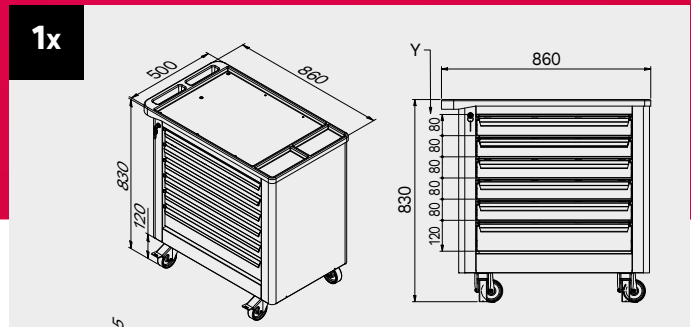

Copertura antigraffio in ABS su tutta la lunghezza del modulo.