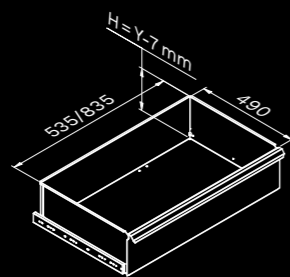

Dimensioni cassette

TIPOLOGIA CASSETTO	DIMENSIONI INTERNE CASSETTO 600 mm
Cassetto H.90	H83 - L535 - P490
Cassetto H.150	H143 - L535 - P490
Cassetto H.180	H173 - L535 - P490
Cassetto H.210	H203 - L535 - P490

ROT.WB-C216.900098

TUNE SERIES

+ 210 CM

Copertura antigraffio in ABS su tutta la lunghezza del modulo.

Dimensioni cassette

TIPOLOGIA CASSETTO	DIMENSIONI INTERNE CASSETTO 600 mm
Cassetto H.90	H83 - L535 - P490
Cassetto H.150	H143 - L535 - P490
Cassetto H.180	H173 - L535 - P490
Cassetto H.210	H203 - L535 - P490

ROT.WB-C187.900111

+ 180 CM

Copertura antigraffio
in ABS su tutta la
lunghezza del modulo.

1x

1x

1x

Dimensioni cassetti

TIPOLOGIA CASSETTO	DIMENSIONI INTERNE CASSETTO 600 mm
Cassetto H.90	H83 - L535 - P490
Cassetto H.150	H143 - L535 - P490
Cassetto H.180	H173 - L535 - P490
Cassetto H.210	H203 - L535 - P490

ROT.WB-C188.900029

TUNE SERIES

+ 180 CM

Dimensioni cassette

TIPOLOGIA CASSETTO	DIMENSIONI INTERNE CASSETTO 600 mm
Cassetto H.90	H83 - L535 - P490
Cassetto H.150	H143 - L535 - P490
Cassetto H.180	H173 - L535 - P490
Cassetto H.210	H203 - L535 - P490