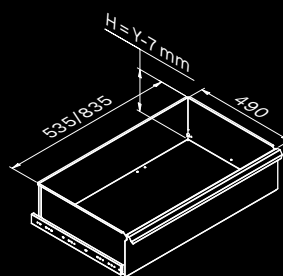

ROT.WB-C181.900036

+ 180 CM

Copertura antigraffio
in ABS su tutta la
lunghezza del modulo.

2x

1x

Dimensioni cassetti

TIPOLOGIA CASSETTO	DIMENSIONI INTERNE CASSETTO 600 mm
Cassetto H.90	H83 - L535 - P490
Cassetto H.150	H143 - L535 - P490
Cassetto H.180	H173 - L535 - P490
Cassetto H.210	H203 - L535 - P490

ROT.WB-C182.900050

TUNING SERIES

+ 180 CM

Copertura antigraffio in ABS su tutta la lunghezza del modulo.

Dimensioni cassette

TIPOLOGIA CASSETTO	DIMENSIONI INTERNE CASSETTO 600 mm
Cassetto H.90	H83 - L535 - P490
Cassetto H.150	H143 - L535 - P490
Cassetto H.180	H173 - L535 - P490
Cassetto H.210	H203 - L535 - P490

Dimensioni cassette

TIPOLOGIA CASSETTO	DIMENSIONI INTERNE CASSETTO 600 mm
Cassetto H.90	H83 - L535 - P490
Cassetto H.150	H143 - L535 - P490
Cassetto H.180	H173 - L535 - P490
Cassetto H.210	H203 - L535 - P490

ROT.WB-C188.900029

TUNE SERIES

+ 180 CM

Dimensioni cassette

TIPOLOGIA CASSETTO	DIMENSIONI INTERNE CASSETTO 600 mm
Cassetto H.90	H83 - L535 - P490
Cassetto H.150	H143 - L535 - P490
Cassetto H.180	H173 - L535 - P490
Cassetto H.210	H203 - L535 - P490