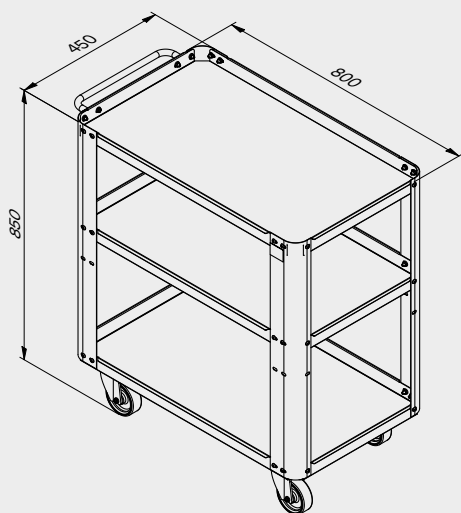

ROT.WB-T3.1.900067

TUNE SERIES

+ 80 CM

PORTATA MAX
PER RIPIANO 30 KG
(carico uniformemente distribuito)