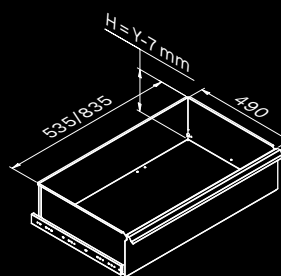

## Maße der Schublade

SCHUBLADE TYP	INNENMASSE DER SCHUBLADE 600 mm
Schublade H.90	H83 - L535 - P490
Schublade H.150	H143 - L535 - P490
Schublade H.180	H173 - L535 - P490
Schublade H.210	H203 - L535 - P490

### Maße der Schublade

SCHUBLADE TYP	INNENMASSE DER SCHUBLADE 600 mm
Schublade H.90	H83 - L535 - P490
Schublade H.150	H143 - L535 - P490
Schublade H.180	H173 - L535 - P490
Schublade H.210	H203 - L535 - P490