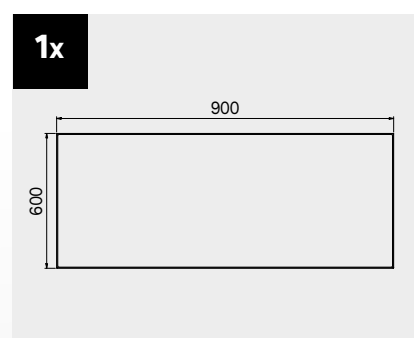

## Maße der Schublade

SCHUBLADE TYP	INNENMASSE DER SCHUBLADE 600 mm
Schublade H.90	H83 - L535 - P490
Schublade H.150	H143 - L535 - P490
Schublade H.180	H173 - L535 - P490
Schublade H.210	H203 - L535 - P490

# TUNE SERIES

+ 180 CM

**Maße der Schublade**

SCHUBLADE TYP	INNENMASSE DER SCHUBLADE 600 mm
Schublade H.90	H83 - L535 - P490
Schublade H.150	H143 - L535 - P490
Schublade H.180	H173 - L535 - P490
Schublade H.210	H203 - L535 - P490

# ROT.WB-C276.900043

+ 272 CM

**Maße der Schublade**

SCHUBLADE TYP	INNENMASSE DER SCHUBLADE 600 mm
Schublade H.90	H83 - L535 - P490
Schublade H.150	H143 - L535 - P490
Schublade H.180	H173 - L535 - P490
Schublade H.210	H203 - L535 - P490