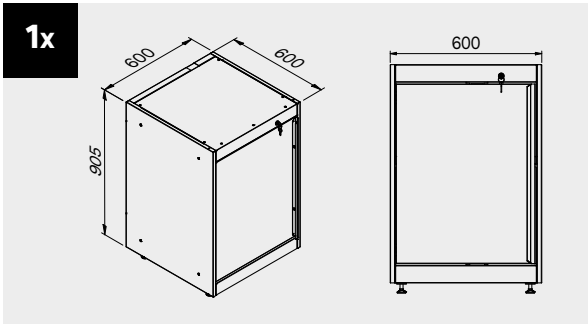

ROT.WB-C215.900074

TUNE SERIES

+ 210 CM

Kratzfeste ABS-Abdeckung über die gesamte Länge des Moduls.

SCHUBLADE TYP	INNENMASSE DER SCHUBLADE
Schublade H.80	H75 - L608 - P442
Schublade H.120	H115 - L608 - P442

Maße der Schublade

SCHUBLADE TYP	INNENMASSE DER SCHUBLADE 600 mm
Schublade H.90	H83 - L535 - P490
Schublade H.150	H143 - L535 - P490
Schublade H.180	H173 - L535 - P490
Schublade H.210	H203 - L535 - P490