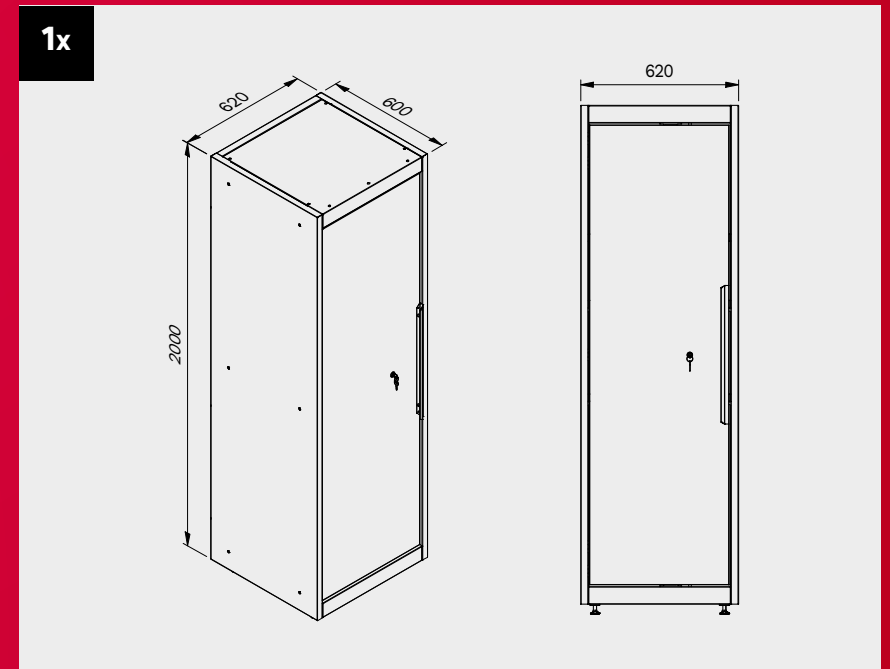

## Maße der Schublade

SCHUBLADE TYP	INNENMASSE DER SCHUBLADE 600 mm
Schublade H.90	H83 - L535 - P490
Schublade H.150	H143 - L535 - P490
Schublade H.180	H173 - L535 - P490
Schublade H.210	H203 - L535 - P490

# TUNE SERIES

+ 180 CM

**Maße der Schublade**

SCHUBLADE TYP	INNENMASSE DER SCHUBLADE 600 mm
Schublade H.90	H83 - L535 - P490
Schublade H.150	H143 - L535 - P490
Schublade H.180	H173 - L535 - P490
Schublade H.210	H203 - L535 - P490

# ROT.WB-C276.900043

+ 272 CM

**Maße der Schublade**

SCHUBLADE TYP	INNENMASSE DER SCHUBLADE 600 mm
Schublade H.90	H83 - L535 - P490
Schublade H.150	H143 - L535 - P490
Schublade H.180	H173 - L535 - P490
Schublade H.210	H203 - L535 - P490