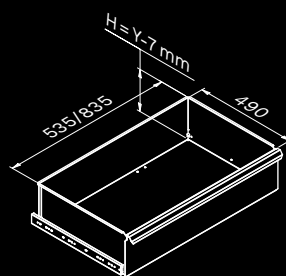

**1x**

SCHUBLADE TYP	INNENMASSE DER SCHUBLADE
Schublade H.80	H75 - L608 - P442
Schublade H.120	H115 - L608 - P442

## Maße der Schublade

SCHUBLADE TYP	INNENMASSE DER SCHUBLADE 600 mm
Schublade H.90	H83 - L535 - P490
Schublade H.150	H143 - L535 - P490
Schublade H.180	H173 - L535 - P490
Schublade H.210	H203 - L535 - P490

# TUNE SERIES

+ 180 CM

**Maße der Schublade**

SCHUBLADE TYP	INNENMASSE DER SCHUBLADE 600 mm
Schublade H.90	H83 - L535 - P490
Schublade H.150	H143 - L535 - P490
Schublade H.180	H173 - L535 - P490
Schublade H.210	H203 - L535 - P490