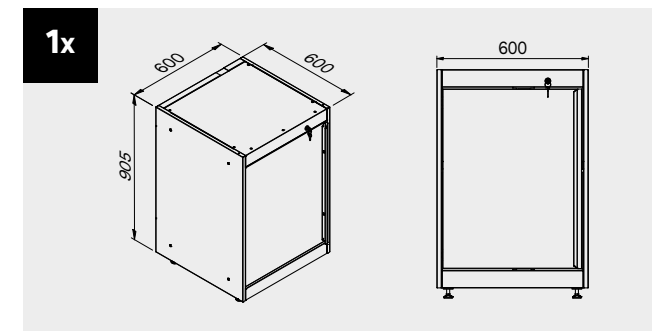

## Maße der Schublade

SCHUBLADE TYP	INNENMASSE DER SCHUBLADE 600 mm
Schublade H.90	H83 - L535 - P490
Schublade H.150	H143 - L535 - P490
Schublade H.180	H173 - L535 - P490
Schublade H.210	H203 - L535 - P490

# TUNE SERIES

+ 180 CM

**Maße der Schublade**

SCHUBLADE TYP	INNENMASSE DER SCHUBLADE 600 mm
Schublade H.90	H83 - L535 - P490
Schublade H.150	H143 - L535 - P490
Schublade H.180	H173 - L535 - P490
Schublade H.210	H203 - L535 - P490

# ROT.WB-C276.900043

+ 272 CM

**Maße der Schublade**

SCHUBLADE TYP	INNENMASSE DER SCHUBLADE 600 mm
Schublade H.90	H83 - L535 - P490
Schublade H.150	H143 - L535 - P490
Schublade H.180	H173 - L535 - P490
Schublade H.210	H203 - L535 - P490