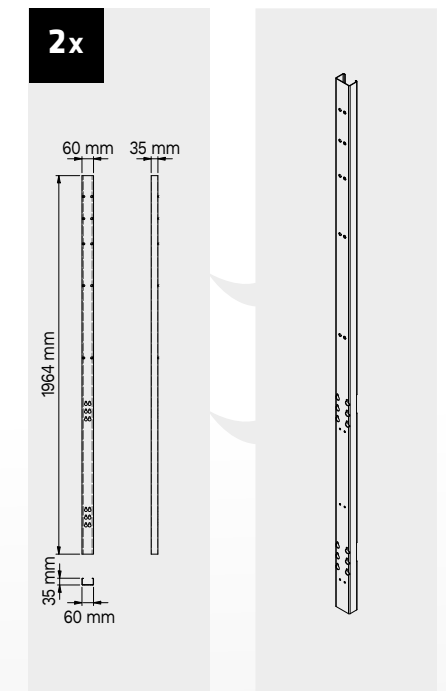

## Maße der Schublade

SCHUBLADE TYP	INNENMASSE DER SCHUBLADE 600 mm
Schublade H.90	H83 - L535 - P490
Schublade H.150	H143 - L535 - P490
Schublade H.180	H173 - L535 - P490
Schublade H.210	H203 - L535 - P490

# TUNE SERIES

+ 180 CM

**Maße der Schublade**

SCHUBLADE TYP	INNENMASSE DER SCHUBLADE 600 mm
Schublade H.90	H83 - L535 - P490
Schublade H.150	H143 - L535 - P490
Schublade H.180	H173 - L535 - P490
Schublade H.210	H203 - L535 - P490

# ROT.WB-C276.900043

+ 272 CM

**Maße der Schublade**

SCHUBLADE TYP	INNENMASSE DER SCHUBLADE 600 mm
Schublade H.90	H83 - L535 - P490
Schublade H.150	H143 - L535 - P490
Schublade H.180	H173 - L535 - P490
Schublade H.210	H203 - L535 - P490