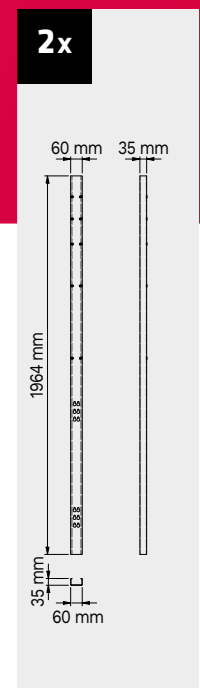

## Maße der Schublade

SCHUBLADE TYP	INNENMASSE DER SCHUBLADE 600 mm
Schublade H.90	H83 - L535 - P490
Schublade H.150	H143 - L535 - P490
Schublade H.180	H173 - L535 - P490
Schublade H.210	H203 - L535 - P490

### Maße der Schublade

SCHUBLADE TYP	INNENMASSE DER SCHUBLADE 600 mm
Schublade H.90	H83 - L535 - P490
Schublade H.150	H143 - L535 - P490
Schublade H.180	H173 - L535 - P490
Schublade H.210	H203 - L535 - P490