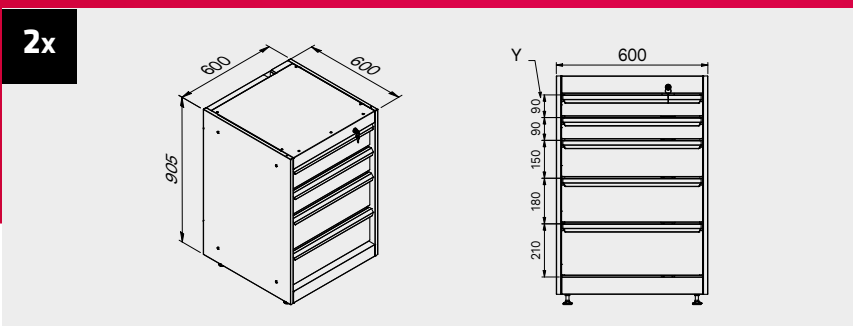

## Maße der Schublade

SCHUBLADE TYP	INNENMASSE DER SCHUBLADE 600 mm
Schublade H.90	H83 - L535 - P490
Schublade H.150	H143 - L535 - P490
Schublade H.180	H173 - L535 - P490
Schublade H.210	H203 - L535 - P490

### Maße der Schublade

SCHUBLADE TYP	INNENMASSE DER SCHUBLADE 600 mm
Schublade H.90	H83 - L535 - P490
Schublade H.150	H143 - L535 - P490
Schublade H.180	H173 - L535 - P490
Schublade H.210	H203 - L535 - P490