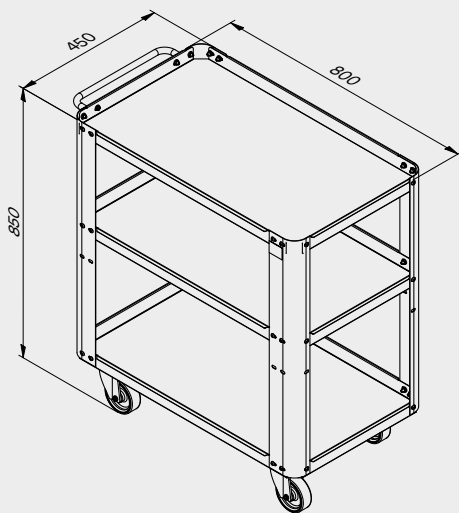

ROT.WB-T3.1.900067

TUNE SERIES

+ 80 CM

MAX. TRAGFÄHIGKEIT
30 KG PRO ABLAGEFACH
(gleichmäßig verteilte Last)