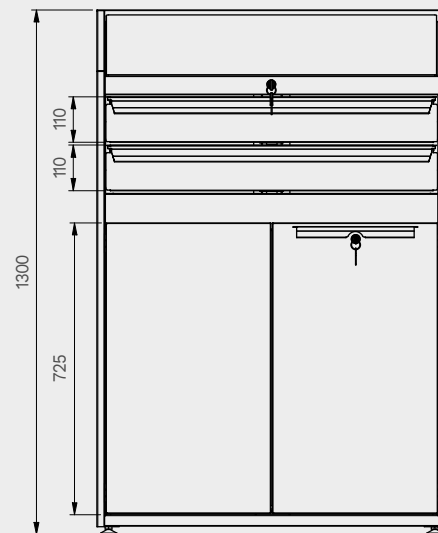

MAX. TRAGFÄHIGKEIT
15 KG PRO SCHUBLADE