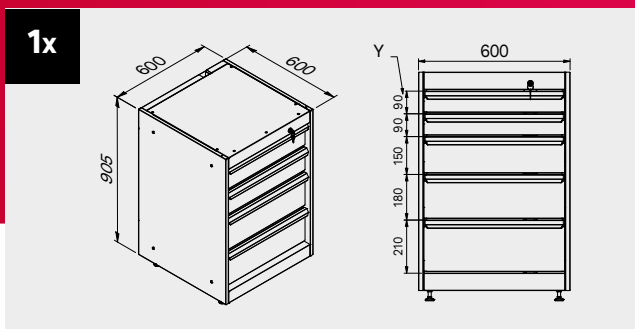

Kratzfeste ABS-Abdeckung über die gesamte Länge des Moduls.