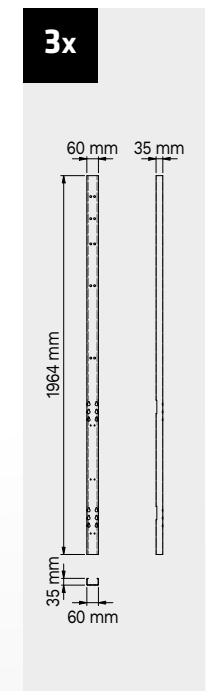

## Maße der Schublade

SCHUBLADE TYP	INNENMASSE DER SCHUBLADE 600 mm
Schublade H.90	H83 - L535 - P490
Schublade H.150	H143 - L535 - P490
Schublade H.180	H173 - L535 - P490
Schublade H.210	H203 - L535 - P490

# TUNE SERIES

+ 180 CM

**Maße der Schublade**

SCHUBLADE TYP	INNENMASSE DER SCHUBLADE 600 mm
Schublade H.90	H83 - L535 - P490
Schublade H.150	H143 - L535 - P490
Schublade H.180	H173 - L535 - P490
Schublade H.210	H203 - L535 - P490

# ROT.WB-C276.900043

+ 272 CM

**Maße der Schublade**

SCHUBLADE TYP	INNENMASSE DER SCHUBLADE 600 mm
Schublade H.90	H83 - L535 - P490
Schublade H.150	H143 - L535 - P490
Schublade H.180	H173 - L535 - P490
Schublade H.210	H203 - L535 - P490