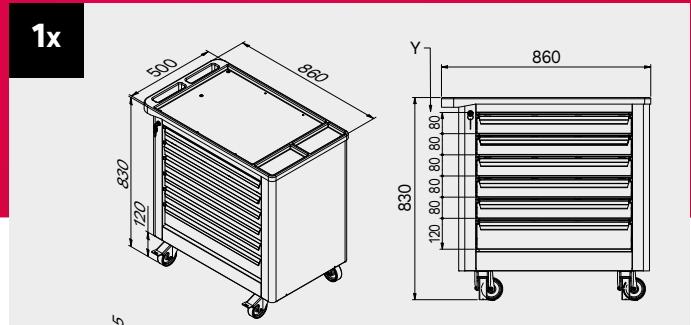

ROT.WB-C215.900074

TUNE SERIES

+ 210 CM

Kratzfeste ABS-Abdeckung über die gesamte Länge des Moduls.

SCHUBLADE TYP	INNENMASSE DER SCHUBLADE
Schublade H.80	H75 - L608 - P442
Schublade H.120	H115 - L608 - P442

Maße der Schublade

SCHUBLADE TYP	INNENMASSE DER SCHUBLADE 600 mm
Schublade H.90	H83 - L535 - P490
Schublade H.150	H143 - L535 - P490
Schublade H.180	H173 - L535 - P490
Schublade H.210	H203 - L535 - P490