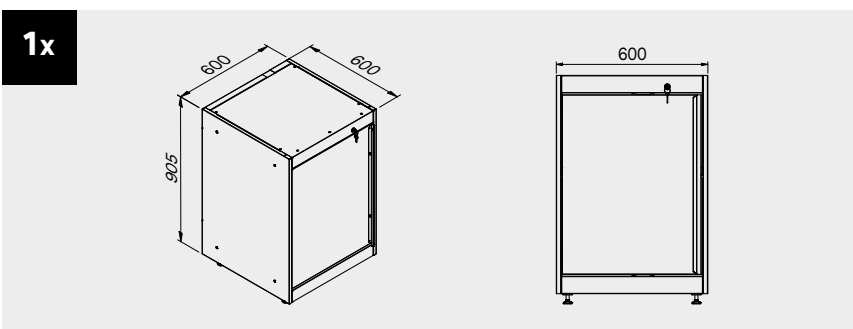

## Maße der Schublade

SCHUBLADE TYP	INNENMASSE DER SCHUBLADE 600 mm
Schublade H.90	H83 - L535 - P490
Schublade H.150	H143 - L535 - P490
Schublade H.180	H173 - L535 - P490
Schublade H.210	H203 - L535 - P490

### Maße der Schublade

SCHUBLADE TYP	INNENMASSE DER SCHUBLADE 600 mm
Schublade H.90	H83 - L535 - P490
Schublade H.150	H143 - L535 - P490
Schublade H.180	H173 - L535 - P490
Schublade H.210	H203 - L535 - P490