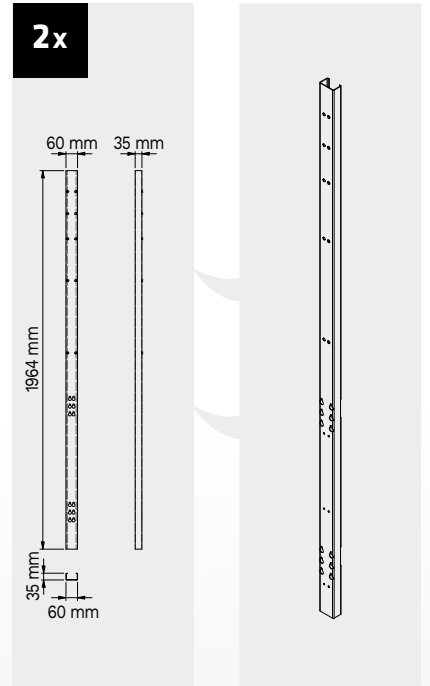

## Maße der Schublade

SCHUBLADE TYP	INNENMASSE DER SCHUBLADE 600 mm
Schublade H.90	H83 - L535 - P490
Schublade H.150	H143 - L535 - P490
Schublade H.180	H173 - L535 - P490
Schublade H.210	H203 - L535 - P490

# TUNE SERIES

+ 180 CM

**Maße der Schublade**

SCHUBLADE TYP	INNENMASSE DER SCHUBLADE 600 mm
Schublade H.90	H83 - L535 - P490
Schublade H.150	H143 - L535 - P490
Schublade H.180	H173 - L535 - P490
Schublade H.210	H203 - L535 - P490

# ROT.WB-C276.900043

+ 272 CM

**Maße der Schublade**

SCHUBLADE TYP	INNENMASSE DER SCHUBLADE 600 mm
Schublade H.90	H83 - L535 - P490
Schublade H.150	H143 - L535 - P490
Schublade H.180	H173 - L535 - P490
Schublade H.210	H203 - L535 - P490