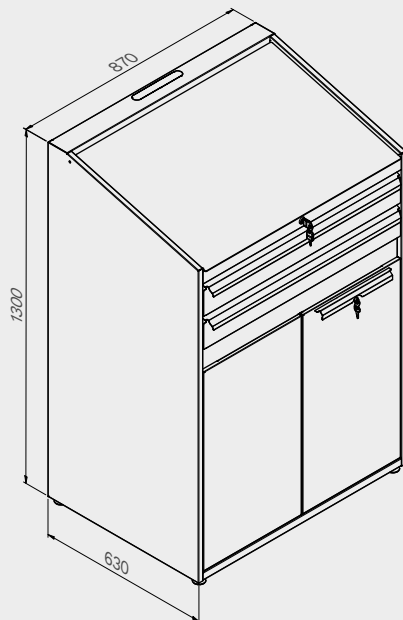

MAX. TRAGFÄHIGKEIT
15 KG PRO SCHUBLADE