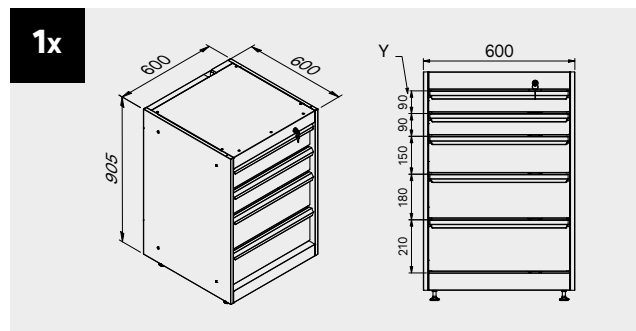

## Maße der Schublade

SCHUBLADE TYP	INNENMASSE DER SCHUBLADE 600 mm
Schublade H.90	H83 - L535 - P490
Schublade H.150	H143 - L535 - P490
Schublade H.180	H173 - L535 - P490
Schublade H.210	H203 - L535 - P490

# TUNE SERIES

+ 180 CM

**Maße der Schublade**

SCHUBLADE TYP	INNENMASSE DER SCHUBLADE 600 mm
Schublade H.90	H83 - L535 - P490
Schublade H.150	H143 - L535 - P490
Schublade H.180	H173 - L535 - P490
Schublade H.210	H203 - L535 - P490

# ROT.WB-C276.900043

+ 272 CM

**Maße der Schublade**

SCHUBLADE TYP	INNENMASSE DER SCHUBLADE 600 mm
Schublade H.90	H83 - L535 - P490
Schublade H.150	H143 - L535 - P490
Schublade H.180	H173 - L535 - P490
Schublade H.210	H203 - L535 - P490