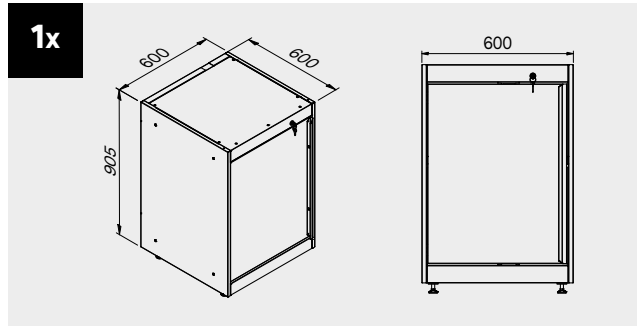

## Maße der Schublade

SCHUBLADE TYP	INNENMASSE DER SCHUBLADE 600 mm
Schublade H.90	H83 - L535 - P490
Schublade H.150	H143 - L535 - P490
Schublade H.180	H173 - L535 - P490
Schublade H.210	H203 - L535 - P490

# TUNE SERIES

+ 180 CM

**Maße der Schublade**

SCHUBLADE TYP	INNENMASSE DER SCHUBLADE 600 mm
Schublade H.90	H83 - L535 - P490
Schublade H.150	H143 - L535 - P490
Schublade H.180	H173 - L535 - P490
Schublade H.210	H203 - L535 - P490