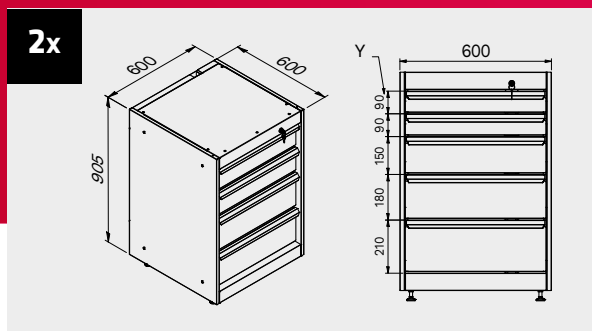

### Maße der Schublade

SCHUBLADE TYP	INNENMASSE DER SCHUBLADE 600 mm
Schublade H.90	H83 - L535 - P490
Schublade H.150	H143 - L535 - P490
Schublade H.180	H173 - L535 - P490
Schublade H.210	H203 - L535 - P490

## Maße der Schublade

SCHUBLADE TYP	INNENMASSE DER SCHUBLADE 600 mm
Schublade H.90	H83 - L535 - P490
Schublade H.150	H143 - L535 - P490
Schublade H.180	H173 - L535 - P490
Schublade H.210	H203 - L535 - P490