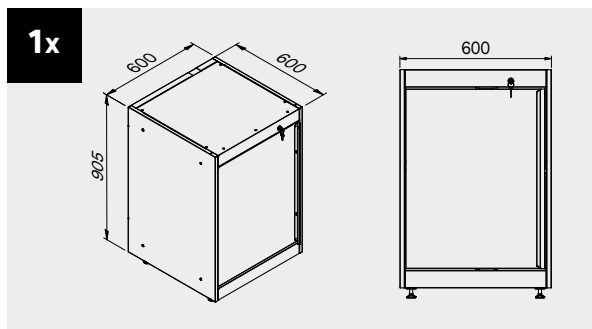

### Maße der Schublade

SCHUBLADE TYP	INNENMASSE DER SCHUBLADE 600 mm
Schublade H.90	H83 - L535 - P490
Schublade H.150	H143 - L535 - P490
Schublade H.180	H173 - L535 - P490
Schublade H.210	H203 - L535 - P490

## Maße der Schublade

SCHUBLADE TYP	INNENMASSE DER SCHUBLADE 600 mm
Schublade H.90	H83 - L535 - P490
Schublade H.150	H143 - L535 - P490
Schublade H.180	H173 - L535 - P490
Schublade H.210	H203 - L535 - P490