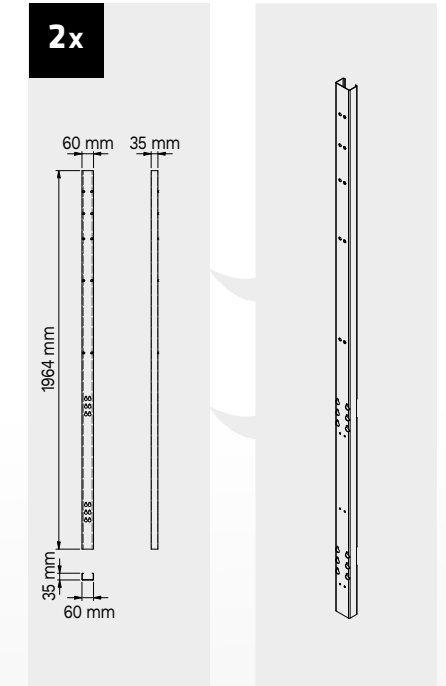

## Maße der Schublade

SCHUBLADE TYP	INNENMASSE DER SCHUBLADE 600 mm
Schublade H.90	H83 - L535 - P490
Schublade H.150	H143 - L535 - P490
Schublade H.180	H173 - L535 - P490
Schublade H.210	H203 - L535 - P490

# TUNE SERIES

+ 210 CM

Kratzfeste ABS-Abdeckung über die gesamte Länge des Moduls.

**Maße der Schublade**

SCHUBLADE TYP	INNENMASSE DER SCHUBLADE 600 mm
Schublade H.90	H83 - L535 - P490
Schublade H.150	H143 - L535 - P490
Schublade H.180	H173 - L535 - P490
Schublade H.210	H203 - L535 - P490

**1x**

SCHUBLADE TYP	INNENMASSE DER SCHUBLADE
Schublade H.80	H75 - L608 - P442
Schublade H.120	H115 - L608 - P442