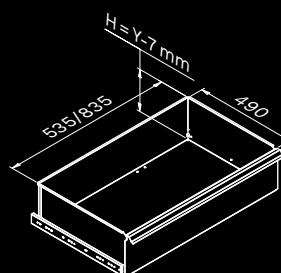

## Maße der Schublade

SCHUBLADE TYP	INNENMASSE DER SCHUBLADE 600 mm
Schublade H.90	H83 - L535 - P490
Schublade H.150	H143 - L535 - P490
Schublade H.180	H173 - L535 - P490
Schublade H.210	H203 - L535 - P490

### Maße der Schublade

SCHUBLADE TYP	INNENMASSE DER SCHUBLADE 600 mm
Schublade H.90	H83 - L535 - P490
Schublade H.150	H143 - L535 - P490
Schublade H.180	H173 - L535 - P490
Schublade H.210	H203 - L535 - P490