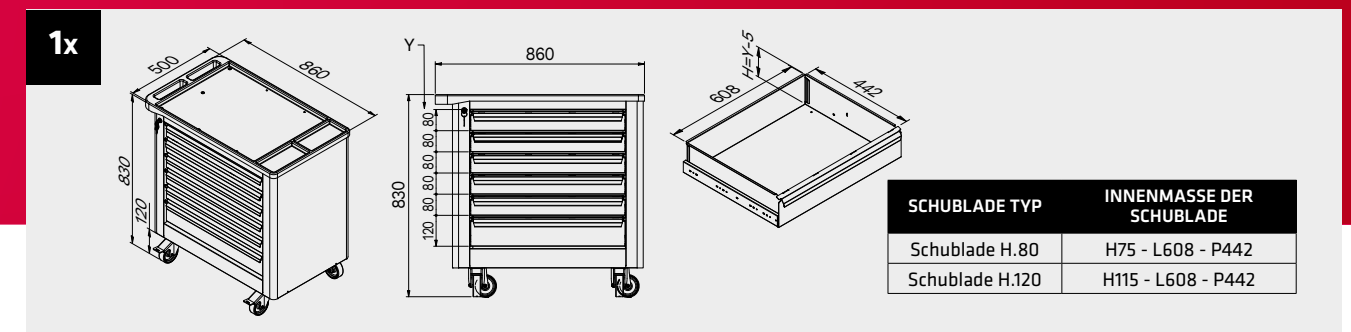

# TUNE SERIES

+ 180 CM

**Maße der Schublade**

SCHUBLADE TYP	INNENMASSE DER SCHUBLADE 600 mm
Schublade H.90	H83 - L535 - P490
Schublade H.150	H143 - L535 - P490
Schublade H.180	H173 - L535 - P490
Schublade H.210	H203 - L535 - P490

# ROT.WB-C276.900043

+ 272 CM

**Maße der Schublade**

SCHUBLADE TYP	INNENMASSE DER SCHUBLADE 600 mm
Schublade H.90	H83 - L535 - P490
Schublade H.150	H143 - L535 - P490
Schublade H.180	H173 - L535 - P490
Schublade H.210	H203 - L535 - P490