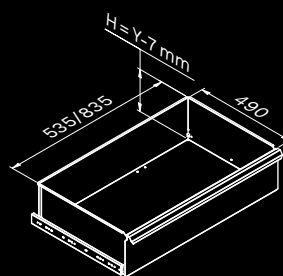

### Maße der Schublade

SCHUBLADE TYP	INNENMASSE DER SCHUBLADE 600 mm
Schublade H.90	H83 - L535 - P490
Schublade H.150	H143 - L535 - P490
Schublade H.180	H173 - L535 - P490
Schublade H.210	H203 - L535 - P490

## Maße der Schublade

SCHUBLADE TYP	INNENMASSE DER SCHUBLADE 600 mm
Schublade H.90	H83 - L535 - P490
Schublade H.150	H143 - L535 - P490
Schublade H.180	H173 - L535 - P490
Schublade H.210	H203 - L535 - P490