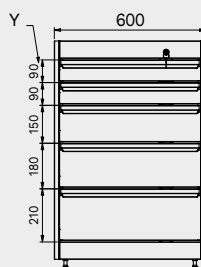

Kratzfeste ABS-Abdeckung über die gesamte Länge des Moduls.

1x