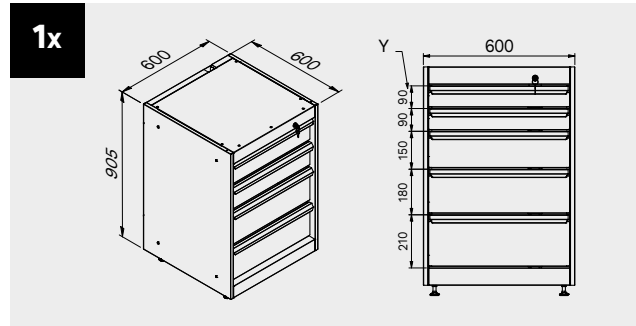

Kratzfeste ABS-Abdeckung über die gesamte Länge des Moduls.