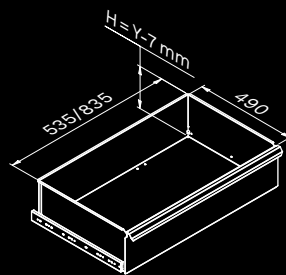

### Maße der Schublade

SCHUBLADE TYP	INNENMASSE DER SCHUBLADE 600 mm
Schublade H.90	H83 - L535 - P490
Schublade H.150	H143 - L535 - P490
Schublade H.180	H173 - L535 - P490
Schublade H.210	H203 - L535 - P490

## Maße der Schublade

SCHUBLADE TYP	INNENMASSE DER SCHUBLADE 600 mm
Schublade H.90	H83 - L535 - P490
Schublade H.150	H143 - L535 - P490
Schublade H.180	H173 - L535 - P490
Schublade H.210	H203 - L535 - P490

# TUNE SERIES

+ 210 CM

Kratzfeste ABS-Abdeckung über die gesamte Länge des Moduls.

SCHUBLADE TYP	INNENMASSE DER SCHUBLADE
Schublade H.80	H75 - L608 - P442
Schublade H.120	H115 - L608 - P442