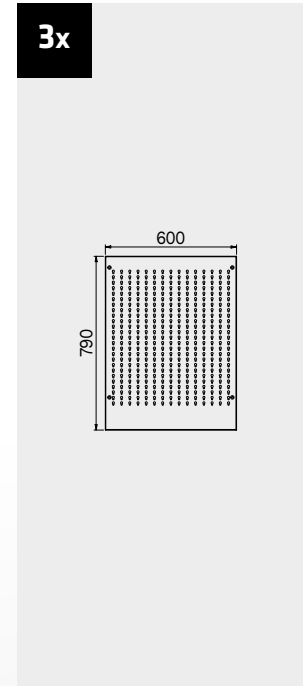

## Maße der Schublade

SCHUBLADE TYP	INNENMASSE DER SCHUBLADE 600 mm
Schublade H.90	H83 - L535 - P490
Schublade H.150	H143 - L535 - P490
Schublade H.180	H173 - L535 - P490
Schublade H.210	H203 - L535 - P490

# TUNE SERIES

+ 180 CM

**Maße der Schublade**

SCHUBLADE TYP	INNENMASSE DER SCHUBLADE 600 mm
Schublade H.90	H83 - L535 - P490
Schublade H.150	H143 - L535 - P490
Schublade H.180	H173 - L535 - P490
Schublade H.210	H203 - L535 - P490