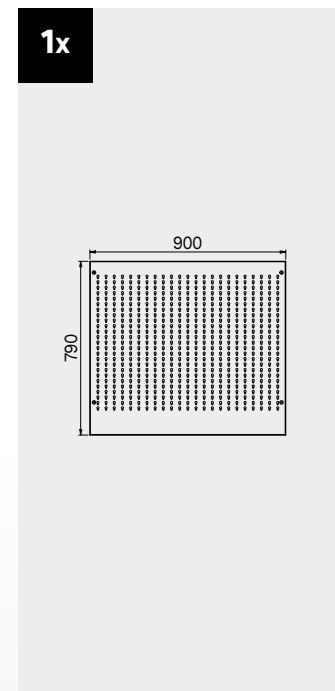

## Maße der Schublade

SCHUBLADE TYP	INNENMASSE DER SCHUBLADE 600 mm
Schublade H.90	H83 - L535 - P490
Schublade H.150	H143 - L535 - P490
Schublade H.180	H173 - L535 - P490
Schublade H.210	H203 - L535 - P490

# TUNE SERIES

+ 180 CM

**Maße der Schublade**

SCHUBLADE TYP	INNENMASSE DER SCHUBLADE 600 mm
Schublade H.90	H83 - L535 - P490
Schublade H.150	H143 - L535 - P490
Schublade H.180	H173 - L535 - P490
Schublade H.210	H203 - L535 - P490

# ROT.WB-C276.900043

+ 272 CM

**Maße der Schublade**

SCHUBLADE TYP	INNENMASSE DER SCHUBLADE 600 mm
Schublade H.90	H83 - L535 - P490
Schublade H.150	H143 - L535 - P490
Schublade H.180	H173 - L535 - P490
Schublade H.210	H203 - L535 - P490