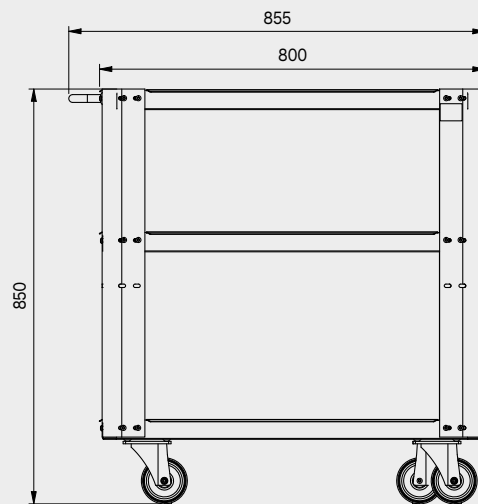

ROT.WB-T3.1.900067

TUNE SERIES

+ 80 CM

MAX. TRAGFÄHIGKEIT
30 KG PRO ABLAGEFACH
(gleichmäßig verteilte Last)