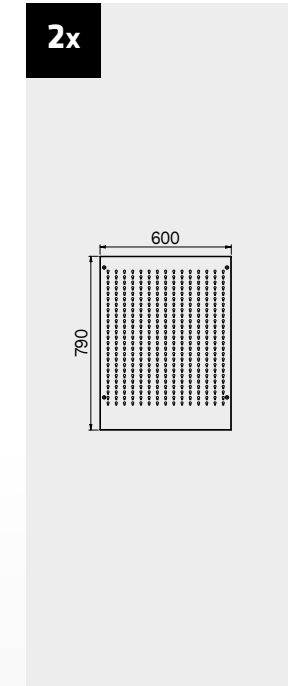

## Maße der Schublade

SCHUBLADE TYP	INNENMASSE DER SCHUBLADE 600 mm
Schublade H.90	H83 - L535 - P490
Schublade H.150	H143 - L535 - P490
Schublade H.180	H173 - L535 - P490
Schublade H.210	H203 - L535 - P490

# TUNE SERIES

+ 210 CM

Kratzfeste ABS-Abdeckung über die gesamte Länge des Moduls.

**Maße der Schublade**

SCHUBLADE TYP	INNENMASSE DER SCHUBLADE 600 mm
Schublade H.90	H83 - L535 - P490
Schublade H.150	H143 - L535 - P490
Schublade H.180	H173 - L535 - P490
Schublade H.210	H203 - L535 - P490

**1x**

SCHUBLADE TYP	INNENMASSE DER SCHUBLADE
Schublade H.80	H75 - L608 - P442
Schublade H.120	H115 - L608 - P442