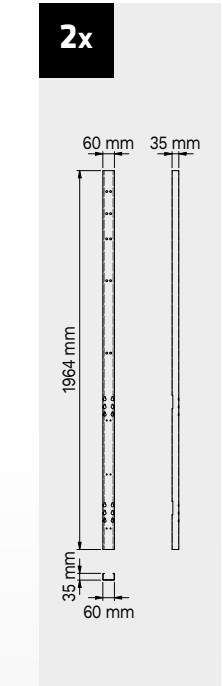

## Maße der Schublade

SCHUBLADE TYP	INNENMASSE DER SCHUBLADE 600 mm
Schublade H.90	H83 - L535 - P490
Schublade H.150	H143 - L535 - P490
Schublade H.180	H173 - L535 - P490
Schublade H.210	H203 - L535 - P490

# TUNE SERIES

+ 210 CM

Kratzfeste ABS-Abdeckung über die gesamte Länge des Moduls.

**Maße der Schublade**

SCHUBLADE TYP	INNENMASSE DER SCHUBLADE 600 mm
Schublade H.90	H83 - L535 - P490
Schublade H.150	H143 - L535 - P490
Schublade H.180	H173 - L535 - P490
Schublade H.210	H203 - L535 - P490

**1x**

SCHUBLADE TYP	INNENMASSE DER SCHUBLADE
Schublade H.80	H75 - L608 - P442
Schublade H.120	H115 - L608 - P442