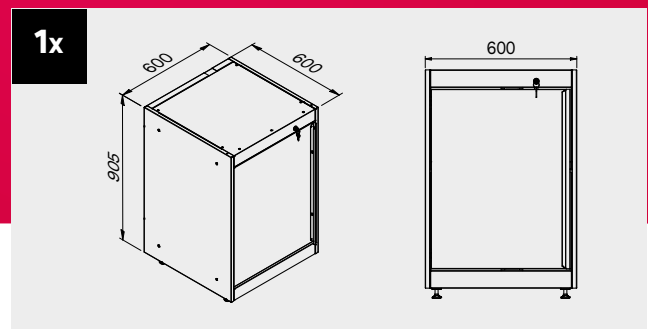

**1x**

SCHUBLADE TYP	INNENMASSE DER SCHUBLADE
Schublade H.80	H75 - L608 - P442
Schublade H.120	H115 - L608 - P442

## Maße der Schublade

SCHUBLADE TYP	INNENMASSE DER SCHUBLADE 600 mm
Schublade H.90	H83 - L535 - P490
Schublade H.150	H143 - L535 - P490
Schublade H.180	H173 - L535 - P490
Schublade H.210	H203 - L535 - P490