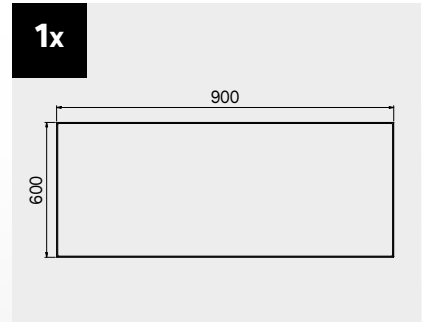

### Maße der Schublade

SCHUBLADE TYP	INNENMASSE DER SCHUBLADE 600 mm
Schublade H.90	H83 - L535 - P490
Schublade H.150	H143 - L535 - P490
Schublade H.180	H173 - L535 - P490
Schublade H.210	H203 - L535 - P490

## Maße der Schublade

SCHUBLADE TYP	INNENMASSE DER SCHUBLADE 600 mm
Schublade H.90	H83 - L535 - P490
Schublade H.150	H143 - L535 - P490
Schublade H.180	H173 - L535 - P490
Schublade H.210	H203 - L535 - P490

# TUNE SERIES

+ 210 CM

Kratzfeste ABS-Abdeckung über die gesamte Länge des Moduls.

SCHUBLADE TYP	INNENMASSE DER SCHUBLADE
Schublade H.80	H75 - L608 - P442
Schublade H.120	H115 - L608 - P442