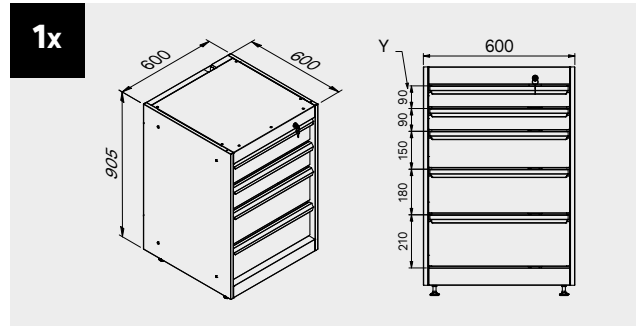

## Maße der Schublade

SCHUBLADE TYP	INNENMASSE DER SCHUBLADE 600 mm
Schublade H.90	H83 - L535 - P490
Schublade H.150	H143 - L535 - P490
Schublade H.180	H173 - L535 - P490
Schublade H.210	H203 - L535 - P490

# TUNE SERIES

+ 180 CM

**Maße der Schublade**

SCHUBLADE TYP	INNENMASSE DER SCHUBLADE 600 mm
Schublade H.90	H83 - L535 - P490
Schublade H.150	H143 - L535 - P490
Schublade H.180	H173 - L535 - P490
Schublade H.210	H203 - L535 - P490