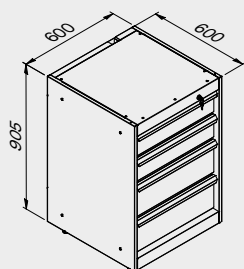

Kratzfeste ABS-Abdeckung über die gesamte Länge des Moduls.

1x