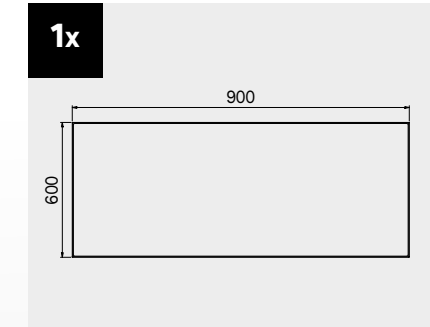

## Maße der Schublade

SCHUBLADE TYP	INNENMASSE DER SCHUBLADE 600 mm
Schublade H.90	H83 - L535 - P490
Schublade H.150	H143 - L535 - P490
Schublade H.180	H173 - L535 - P490
Schublade H.210	H203 - L535 - P490

# TUNE SERIES

+ 210 CM

Kratzfeste ABS-Abdeckung über die gesamte Länge des Moduls.

**Maße der Schublade**

SCHUBLADE TYP	INNENMASSE DER SCHUBLADE 600 mm
Schublade H.90	H83 - L535 - P490
Schublade H.150	H143 - L535 - P490
Schublade H.180	H173 - L535 - P490
Schublade H.210	H203 - L535 - P490

**1x**

SCHUBLADE TYP	INNENMASSE DER SCHUBLADE
Schublade H.80	H75 - L608 - P442
Schublade H.120	H115 - L608 - P442