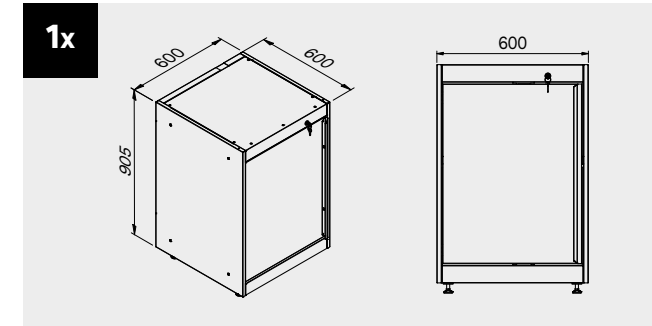

Kratzfeste ABS-Abdeckung über die gesamte Länge des Moduls.