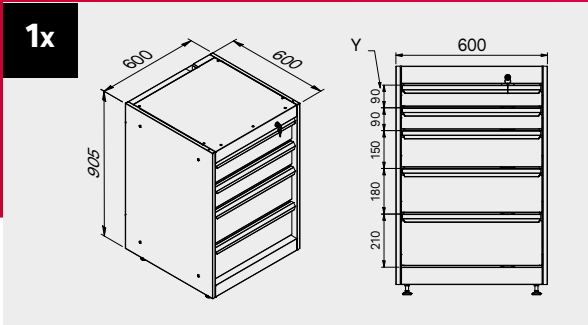

ROT.WB-C215.900074

TUNE SERIES

+ 210 CM

Kratzfeste ABS-Abdeckung über die gesamte Länge des Moduls.

SCHUBLADE TYP	INNENMASSE DER SCHUBLADE
Schublade H.80	H75 - L608 - P442
Schublade H.120	H115 - L608 - P442

Maße der Schublade

SCHUBLADE TYP	INNENMASSE DER SCHUBLADE 600 mm
Schublade H.90	H83 - L535 - P490
Schublade H.150	H143 - L535 - P490
Schublade H.180	H173 - L535 - P490
Schublade H.210	H203 - L535 - P490