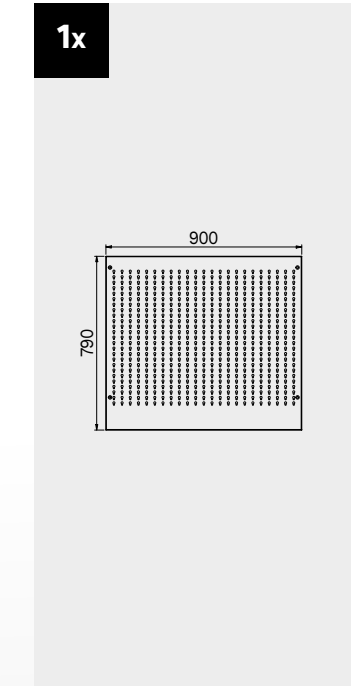

## Maße der Schublade

SCHUBLADE TYP	INNENMASSE DER SCHUBLADE 600 mm
Schublade H.90	H83 - L535 - P490
Schublade H.150	H143 - L535 - P490
Schublade H.180	H173 - L535 - P490
Schublade H.210	H203 - L535 - P490

# TUNE SERIES

+ 210 CM

Kratzfeste ABS-Abdeckung über die gesamte Länge des Moduls.

**Maße der Schublade**

SCHUBLADE TYP	INNENMASSE DER SCHUBLADE 600 mm
Schublade H.90	H83 - L535 - P490
Schublade H.150	H143 - L535 - P490
Schublade H.180	H173 - L535 - P490
Schublade H.210	H203 - L535 - P490

**1x**

SCHUBLADE TYP	INNENMASSE DER SCHUBLADE
Schublade H.80	H75 - L608 - P442
Schublade H.120	H115 - L608 - P442