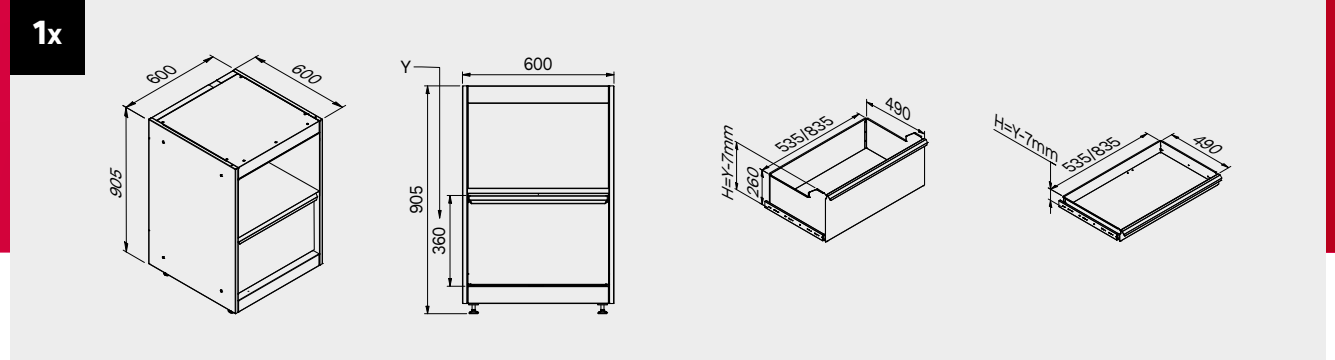

## Maße der Schublade

SCHUBLADE TYP	INNENMASSE DER SCHUBLADE 600 mm
Schublade H.90	H83 - L535 - P490
Schublade H.150	H143 - L535 - P490
Schublade H.180	H173 - L535 - P490
Schublade H.210	H203 - L535 - P490

# TUNE SERIES

+ 180 CM

**Maße der Schublade**

SCHUBLADE TYP	INNENMASSE DER SCHUBLADE 600 mm
Schublade H.90	H83 - L535 - P490
Schublade H.150	H143 - L535 - P490
Schublade H.180	H173 - L535 - P490
Schublade H.210	H203 - L535 - P490