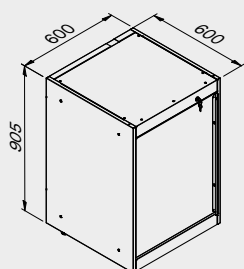

## Maße der Schublade

SCHUBLADE TYP	INNENMASSE DER SCHUBLADE 600 mm
Schublade H.90	H83 - L535 - P490
Schublade H.150	H143 - L535 - P490
Schublade H.180	H173 - L535 - P490
Schublade H.210	H203 - L535 - P490

### Maße der Schublade

SCHUBLADE TYP	INNENMASSE DER SCHUBLADE 600 mm
Schublade H.90	H83 - L535 - P490
Schublade H.150	H143 - L535 - P490
Schublade H.180	H173 - L535 - P490
Schublade H.210	H203 - L535 - P490