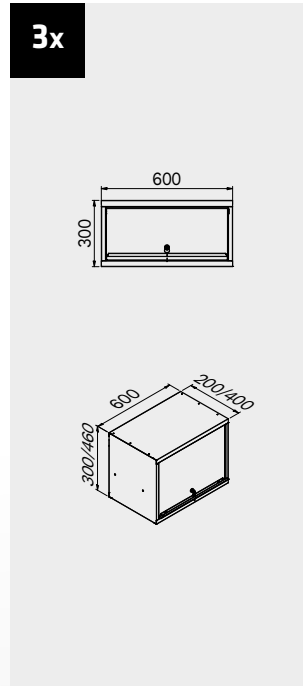

## Maße der Schublade

SCHUBLADE TYP	INNENMASSE DER SCHUBLADE 600 mm
Schublade H.90	H83 - L535 - P490
Schublade H.150	H143 - L535 - P490
Schublade H.180	H173 - L535 - P490
Schublade H.210	H203 - L535 - P490

# TUNE SERIES

+ 180 CM

**Maße der Schublade**

SCHUBLADE TYP	INNENMASSE DER SCHUBLADE 600 mm
Schublade H.90	H83 - L535 - P490
Schublade H.150	H143 - L535 - P490
Schublade H.180	H173 - L535 - P490
Schublade H.210	H203 - L535 - P490

# ROT.WB-C276.900043

+ 272 CM

**Maße der Schublade**

SCHUBLADE TYP	INNENMASSE DER SCHUBLADE 600 mm
Schublade H.90	H83 - L535 - P490
Schublade H.150	H143 - L535 - P490
Schublade H.180	H173 - L535 - P490
Schublade H.210	H203 - L535 - P490