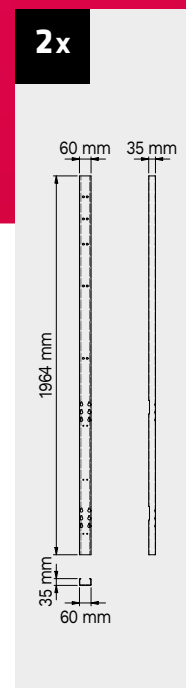

## Maße der Schublade

SCHUBLADE TYP	INNENMASSE DER SCHUBLADE 600 mm
Schublade H.90	H83 - L535 - P490
Schublade H.150	H143 - L535 - P490
Schublade H.180	H173 - L535 - P490
Schublade H.210	H203 - L535 - P490

### Maße der Schublade

SCHUBLADE TYP	INNENMASSE DER SCHUBLADE 600 mm
Schublade H.90	H83 - L535 - P490
Schublade H.150	H143 - L535 - P490
Schublade H.180	H173 - L535 - P490
Schublade H.210	H203 - L535 - P490