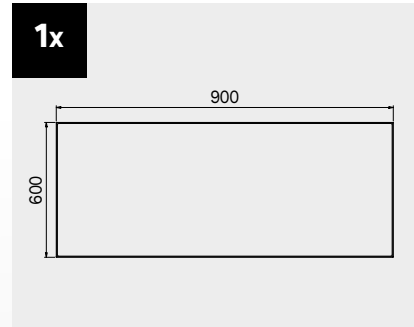

## Maße der Schublade

SCHUBLADE TYP	INNENMASSE DER SCHUBLADE 600 mm
Schublade H.90	H83 - L535 - P490
Schublade H.150	H143 - L535 - P490
Schublade H.180	H173 - L535 - P490
Schublade H.210	H203 - L535 - P490

# TUNE SERIES

+ 180 CM

**Maße der Schublade**

SCHUBLADE TYP	INNENMASSE DER SCHUBLADE 600 mm
Schublade H.90	H83 - L535 - P490
Schublade H.150	H143 - L535 - P490
Schublade H.180	H173 - L535 - P490
Schublade H.210	H203 - L535 - P490

# ROT.WB-C276.900043

+ 272 CM

**Maße der Schublade**

SCHUBLADE TYP	INNENMASSE DER SCHUBLADE 600 mm
Schublade H.90	H83 - L535 - P490
Schublade H.150	H143 - L535 - P490
Schublade H.180	H173 - L535 - P490
Schublade H.210	H203 - L535 - P490