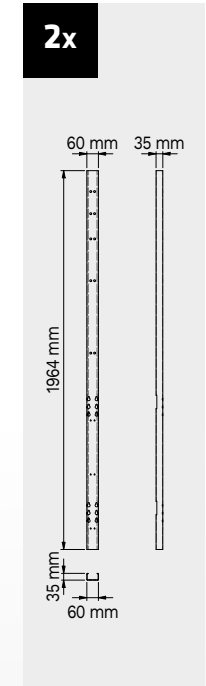

## Maße der Schublade

SCHUBLADE TYP	INNENMASSE DER SCHUBLADE 600 mm
Schublade H.90	H83 - L535 - P490
Schublade H.150	H143 - L535 - P490
Schublade H.180	H173 - L535 - P490
Schublade H.210	H203 - L535 - P490

# TUNE SERIES

+ 180 CM

**Maße der Schublade**

SCHUBLADE TYP	INNENMASSE DER SCHUBLADE 600 mm
Schublade H.90	H83 - L535 - P490
Schublade H.150	H143 - L535 - P490
Schublade H.180	H173 - L535 - P490
Schublade H.210	H203 - L535 - P490

# ROT.WB-C276.900043

+ 272 CM

**Maße der Schublade**

SCHUBLADE TYP	INNENMASSE DER SCHUBLADE 600 mm
Schublade H.90	H83 - L535 - P490
Schublade H.150	H143 - L535 - P490
Schublade H.180	H173 - L535 - P490
Schublade H.210	H203 - L535 - P490