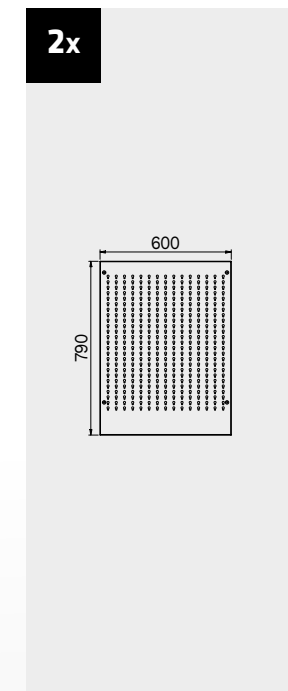

## Maße der Schublade

SCHUBLADE TYP	INNENMASSE DER SCHUBLADE 600 mm
Schublade H.90	H83 - L535 - P490
Schublade H.150	H143 - L535 - P490
Schublade H.180	H173 - L535 - P490
Schublade H.210	H203 - L535 - P490

# TUNE SERIES

+ 180 CM

**Maße der Schublade**

SCHUBLADE TYP	INNENMASSE DER SCHUBLADE 600 mm
Schublade H.90	H83 - L535 - P490
Schublade H.150	H143 - L535 - P490
Schublade H.180	H173 - L535 - P490
Schublade H.210	H203 - L535 - P490

# ROT.WB-C276.900043

+ 272 CM

**Maße der Schublade**

SCHUBLADE TYP	INNENMASSE DER SCHUBLADE 600 mm
Schublade H.90	H83 - L535 - P490
Schublade H.150	H143 - L535 - P490
Schublade H.180	H173 - L535 - P490
Schublade H.210	H203 - L535 - P490