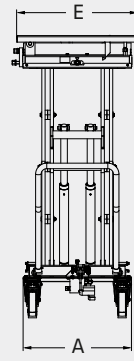

**De uso universal:** También se puede utilizar perfectamente como banco de trabajo.

Los orificios roscados distribuidos uniformemente se han mejorado para colocar una amplia variedad de soportes.

Diseño plano y delgado para facilitar su posicionamiento debajo del vehículo.

## PUNTOS DESTACADOS EN DETALLE

- 1 La placa de montaje VarioDesk se puede inclinar +/- 2° en sentido transversal
- 2 y se puede mover +/- 20 mm longitudinal y transversalmente.
- 3 La válvula de frenado de descenso integrada proporciona la velocidad exacta de descenso. La elevación de la carga se realiza mediante pedal hidráulico.
- 4 Cuatro ruedas (2 con frenos de estacionamiento integrados).
- 5 Opcional: Mesa elevadora con tirador extraíble. Esto permite mover la mesa elevadora incluso cuando se transporta una batería grande y voluminosa en la posición baja.

## MASTER GEAR S3 1,0

Modelo	Master Gear S3 1,0
Capacidad de carga	1 t
Carrera	1330 mm
<b>F</b> Longitud máx. de la mesa	1260 mm
<b>E</b> Ancho máx. de la mesa	740 mm
<b>C</b> Largo	1644 mm - 2044 mm*
<b>A</b> Ancho	740 mm
<b>D</b> Altura	635 mm
<b>B</b> Altura máx.	1965 mm
Peso	290 kg