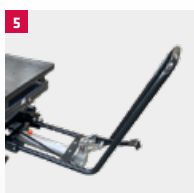

**Fácil de maniobrar con carga.**

Se puede combinar con varios accesorios in situ, lo que convierte al Master Gear S3 1.0 en un práctico asistente de taller.

**Fácil manejo:** El gran tamaño de las ruedas aseguran la movilidad en el lugar de trabajo.

**De uso universal:** También se puede utilizar perfectamente como banco de trabajo.

Los orificios roscados distribuidos uniformemente se han mejorado para colocar una amplia variedad de soportes.

Diseño plano y delgado para facilitar su posicionamiento debajo del vehículo.

## PUNTOS DESTACADOS EN DETALLE

- 1 La placa de montaje VarioDesk se puede inclinar +/- 2° en sentido transversal
- 2 y se puede mover +/- 20 mm longitudinal y transversalmente.
- 3 La válvula de frenado de descenso integrada proporciona la velocidad exacta de descenso. La elevación de la carga se realiza mediante pedal hidráulico.
- 4 Cuatro ruedas (2 con frenos de estacionamiento integrados).
- 5 Opcional: Mesa elevadora con tirador extraíble. Esto permite mover la mesa elevadora incluso cuando se transporta una batería grande y voluminosa en la posición baja.