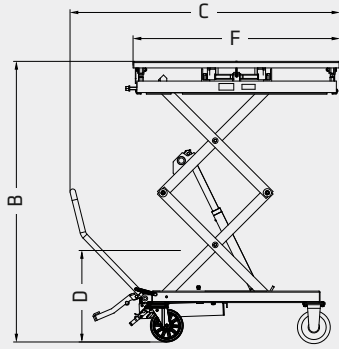

**De uso universal:** También se puede utilizar perfectamente como banco de trabajo.

Los orificios roscados distribuidos uniformemente se han mejorado para colocar una amplia variedad de soportes.

Diseño plano y delgado para facilitar su posicionamiento debajo del vehículo.

## PUNTOS DESTACADOS EN DETALLE

- 1 La placa de montaje VarioDesk se puede inclinar +/- 2° en sentido transversal
- 2 y se puede mover +/- 20 mm longitudinal y transversalmente.
- 3 La válvula de frenado de descenso integrada proporciona la velocidad exacta de descenso. La elevación de la carga se realiza mediante pedal hidráulico.
- 4 Cuatro ruedas (2 con frenos de estacionamiento integrados).
- 5 Opcional: Mesa elevadora con tirador extraíble. Esto permite mover la mesa elevadora incluso cuando se transporta una batería grande y voluminosa en la posición baja.

## MASTER GEAR S3 1,0

Modelo	Master Gear S3 1,0
Capacidad de carga	1 t
Carrera	1330 mm
<b>F</b> Longitud máx. de la mesa	1260 mm
<b>E</b> Ancho máx. de la mesa	740 mm
<b>C</b> Largo	1644 mm - 2044 mm*
<b>A</b> Ancho	740 mm
<b>D</b> Altura	635 mm
<b>B</b> Altura máx.	1965 mm
Peso	290 kg