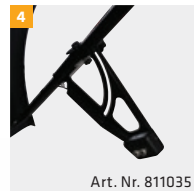

LED-Beleuchtung der Felge

Automatische Messung von Distanz und Durchmesser durch internen 2D-Messarm

HIGHLIGHTS IM DETAIL

1 Zeigt die exakte Gewichtspositionierung mit einem Laserpointer an

2 Laseranzeige auf 12 Uhr für Positionierung Klemmgewichte bei dynamischen Programm

ALLGEMEINE ZUBEHÖRTEILE AUF ANFRAGE

- + Ultraschall-Unrundheitsmessvorrichtung (Librak380PWS Pro)
- + Standard-Radheber
- + Typenflansch

Modell	Librak380PWS Pro	Librak380PWS Premium
Messdrehzahl	< 100 U/min	< 100 U/min
Messzeit	6 s	6 s
Auswuchtgenauigkeit	+/- 1 g	+/- 1 g
Felgenbreite	1.5" - 22"	1.5" - 22"
Felgendurchmesser	10" - 30"	10" - 30"
Raddurchmesser max.	44"	44"
Radgewicht max.	70 kg	70 kg
Netzfrequenz	50/60 Hz	50/60 Hz
Netzspannung (AC)	110 - 230 V	110 - 230 V
Phasen	1	1
A Länge	1316 mm	1316 mm
B Breite	1009 mm	1009 mm
C Höhe	1697 mm	1697 mm
Gewicht	140 kg	140 kg

DATEN

LIEFERUMFANG

- 1 Touchscreen
- 2 Konen-Satz Pkw, Ø 44 - 112 mm
- 3 Konus SUV, Ø 95 - 132 mm
- 4 Messarm für Felgenbreite
- 5 Tastatur zum Touchscreen
- 6 Laser H12
- 7 Ultraschall-Unrundheitsmessvorrichtung (Librak380PWS Premium)