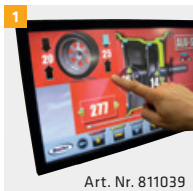

LED-Beleuchtung der Felge

Automatische Messung von Distanz und Durchmesser durch internen 2D-Messarm

HIGHLIGHTS IM DETAIL

1 Zeigt die exakte Gewichtspositionierung mit einem Laserpointer an

2 Laseranzeige auf 12 Uhr für Positionierung Klemmgewichte bei dynamischen Programm

3 Felgenunrundheit Vermessung mit 2D Messarm (Librak380PWS Pro)

4 Felgenunrundheit Vermessung mit Ultraschall-Unrundheitsmessvorrichtung (Librak380PWS Premium)

5 LED-Beleuchtung der Felge

6 Computergesteuerte Auswuchtmaschine mit pneumatischer Spannvorrichtung

ALLGEMEINE ZUBEHÖRTEILE AUF ANFRAGE

- + Ultraschall-Unrundheitsmessvorrichtung (Librak380PWS Pro)
- + Standard-Radheber
- + Typenflansch

Modell	Librak380PWS Pro	Librak380PWS Premium
Messdrehzahl	< 100 U/min	< 100 U/min
Messzeit	6 s	6 s
Auswuchtgenauigkeit	+/- 1 g	+/- 1 g
Felgenbreite	1.5" - 22"	1.5" - 22"
Felgendurchmesser	10" - 30"	10" - 30"
Raddurchmesser max.	44"	44"
Radgewicht max.	70 kg	70 kg
Netzfrequenz	50/60 Hz	50/60 Hz
Netzspannung (AC)	110 - 230 V	110 - 230 V
Phasen	1	1
A Länge	1316 mm	1316 mm
B Breite	1009 mm	1009 mm
C Höhe	1697 mm	1697 mm
Gewicht	140 kg	140 kg

DATEN

LIEFERUMFANG

- 1 Touchscreen
- 2 Konen-Satz Pkw, Ø 44 - 112 mm
- 3 Konus SUV, Ø 95 - 132 mm
- 4 Messarm für Felgenbreite
- 5 Tastatur zum Touchscreen
- 6 Laser H12
- 7 Ultraschall-Unrundheitsmessvorrichtung (Librak380PWS Premium)