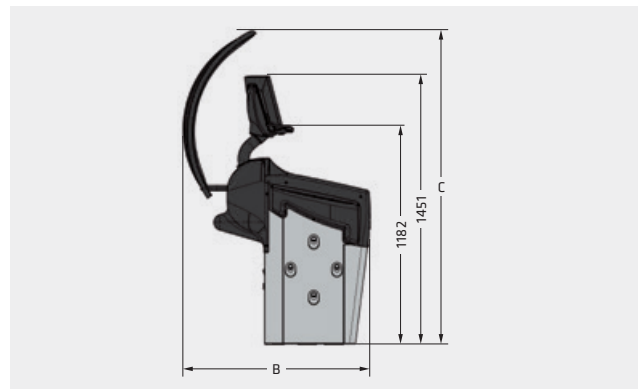

LED-Beleuchtung der Felge

Automatische Messung von Distanz und Durchmesser durch internen 2D-Messarm

HIGHLIGHTS IM DETAIL

1 Zeigt die exakte Gewichtspositionierung mit einem Laserpointer an

2 Laseranzeige auf 12 Uhr für Positionierung Klemmgewichte bei dynamischen Programm

ALLGEMEINE ZUBEHÖRTEILE AUF ANFRAGE

- + Ultraschall-Unrundheitsmessvorrichtung (Librak380PWS Pro)
- + Standard-Radheber
- + Typenflansch

Modell	Librak380PWS Pro	Librak380PWS Premium
Messdrehzahl	< 100 U/min	< 100 U/min
Messzeit	6 s	6 s
Auswuchtgenauigkeit	+/- 1 g	+/- 1 g
Felgenbreite	1.5" - 22"	1.5" - 22"
Felgendurchmesser	10" - 30"	10" - 30"
Raddurchmesser max.	44"	44"
Radgewicht max.	70 kg	70 kg
Netzfrequenz	50/60 Hz	50/60 Hz
Netzspannung (AC)	110 - 230 V	110 - 230 V
Phasen	1	1
A Länge	1316 mm	1316 mm
B Breite	1009 mm	1009 mm
C Höhe	1697 mm	1697 mm
Gewicht	140 kg	140 kg

DATEN

LIEFERUMFANG

- 1 Touchscreen
- 2 Konen-Satz Pkw, Ø 44 - 112 mm
- 3 Konus SUV, Ø 95 - 132 mm
- 4 Messarm für Felgenbreite
- 5 Tastatur zum Touchscreen
- 6 Laser H12
- 7 Ultraschall-Unrundheitsmessvorrichtung (Librak380PWS Premium)