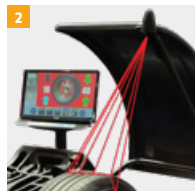

+ 19-Zoll-Touchscreen mit zusätzlicher Tastatur

19-Zoll-Touchscreen mit zusätzlicher Tastatur

Dreht auf Tastendruck zur Unwuchtposition Radseite innen

Programme: ALU-S, DYN, SPLIT, STATIC, SPOKE

Gewichte Sparprogramm ECO WEIGHT

Mit externer Felgenmesssonar zur automatische Erfassung der Felgenbreite

Automatischer Start bei Absenkung des Rad-schutzbogens mit automatischem Radbreiten-Sonar zur Messung der Radbreite

Maschine hält automatisch in der Unwuchtposition Radseite außen an

LED-Beleuchtung der Felge

Automatische Messung von Distanz und Durchmesser durch internen 2D-Messarm

HIGHLIGHTS IM DETAIL

1 Zeigt die exakte Gewichtspositionierung mit einem Laserpointer an

2 Laseranzeige auf 12 Uhr für Positionierung Klemmgewichte bei dynamischen Programm