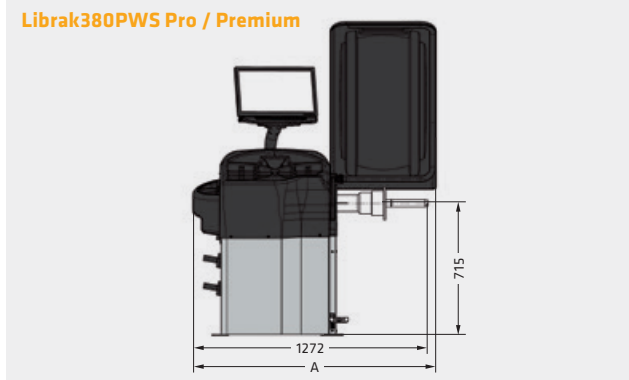

LED-Beleuchtung der Felge

Automatische Messung von Distanz und Durchmesser durch internen 2D-Messarm

HIGHLIGHTS IM DETAIL

1 Zeigt die exakte Gewichtspositionierung mit einem Laserpointer an

2 Laseranzeige auf 12 Uhr für Positionierung Klemmgewichte bei dynamischen Programm

ALLGEMEINE ZUBEHÖRTEILE AUF ANFRAGE

- + Ultraschall-Unrundheitsmessvorrichtung (Librak380PWS Pro)
- + Standard-Radheber
- + Typenflansch

Modell	Librak380PWS Pro	Librak380PWS Premium
Messdrehzahl	< 100 U/min	< 100 U/min
Messzeit	6 s	6 s
Auswuchtgenauigkeit	+/- 1 g	+/- 1 g
Felgenbreite	1.5" - 22"	1.5" - 22"
Felgendurchmesser	10" - 30"	10" - 30"
Raddurchmesser max.	44"	44"
Radgewicht max.	70 kg	70 kg
Netzfrequenz	50/60 Hz	50/60 Hz
Netzspannung (AC)	110 - 230 V	110 - 230 V
Phasen	1	1
A Länge	1316 mm	1316 mm
B Breite	1009 mm	1009 mm
C Höhe	1697 mm	1697 mm
Gewicht	140 kg	140 kg

DATEN

LIEFERUMFANG

- 1 Touchscreen
- 2 Konen-Satz Pkw, Ø 44 - 112 mm
- 3 Konus SUV, Ø 95 - 132 mm
- 4 Messarm für Felgenbreite
- 5 Tastatur zum Touchscreen
- 6 Laser H12
- 7 Ultraschall-Unrundheitsmessvorrichtung (Librak380PWS Premium)