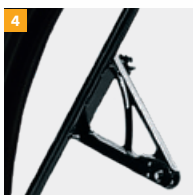

Mit externer Felgenmesssonar zur automatische Erfassung der Felgenbreite

Automatischer Start bei Absenkung des Rad-schutzbogens mit automatischem Radbreiten-Sonar zur Messung der Radbreite

Maschine hält automatisch in der Unwuchtposition Radseite außen an

LED-Beleuchtung der Felge

Automatische Messung von Distanz und Durchmesser durch internen 2D-Messarm

HIGHLIGHTS IM DETAIL

1 Zeigt die exakte Gewichtspositionierung mit einem Laserpointer an

2 Laseranzeige auf 12 Uhr für Positionierung Klemmgewichte bei dynamischen Programm