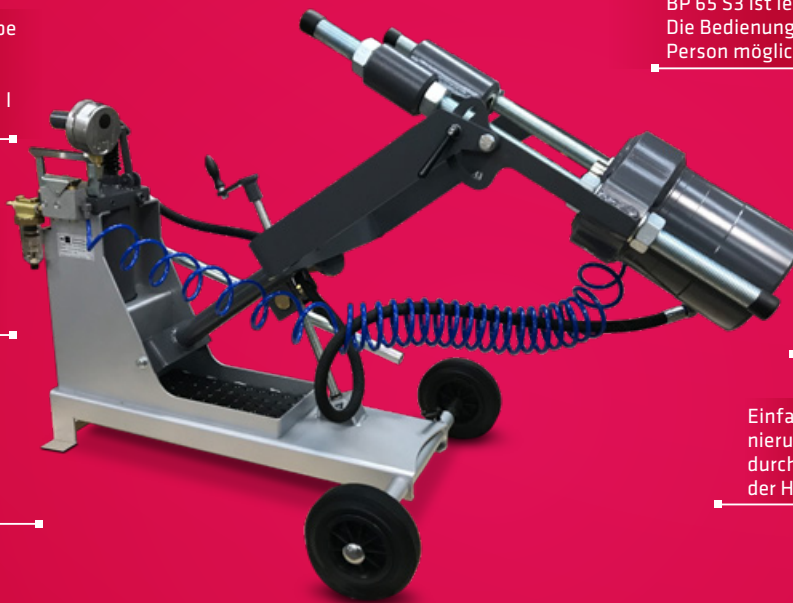

ACHSSCHENKELBOLZENPRESSE

65T, 215-275 MM LICHTWEITE ZWISCHEN ZUGBOLZEN, HYDRAULISCH

Die mobile Achsschenkelbolzenpresse BP 65 S3 ist ein Garant für das schnelle und sichere Aus- und Einpressen von Achsschenkelbolzen.

Dabei zeichnet sich die BP 65 S3 durch eine durchdachte Bauweise nach den neuesten Sicherheitsanforderungen aus.

- + Einfaches Handling
- + Hohe Standsicherheit
- + Drei-Achsen-Schnellverstellung

Integrierte Hochdruckpumpe mit zwei Übersetzungen für Schnell- und Lasthub, serienmäßig befüllt mit 3,5 l Hydrauliköl

Hohe Zeitersparnis: Einfaches und schnelles Positionieren am Fahrzeug durch die Drei-Achsen-Schnellverstellung

Einfaches Handling: Große Rollen sorgen für Mobilität am Arbeitsplatz

Die Achsschenkelbolzenpresse BP 65 S3 ist leicht zu rangieren. Die Bedienung ist durch nur eine Person möglich

Mehr Sicherheit durch ausgerichtete Gewindestangen

Die Presse besteht durch kompakte Bauweise und ist universell einsetzbar

Einfachere Positionierung des Zylinders durch mittige Position der Handkurbel

HIGHLIGHTS IM DETAIL