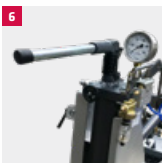

Dabei zeichnet sich die BP 65 S3 durch eine durchdachte Bauweise nach den neuesten Sicherheitsanforderungen aus.

- + Einfaches Handling
- + Hohe Standsicherheit
- + Drei-Achsen-Schnellverstellung

Integrierte Hochdruckpumpe mit zwei Übersetzungen für Schnell- und Lasthub, serienmäßig befüllt mit 3,5 l Hydrauliköl

Hohe Zeitersparnis: Einfaches und schnelles Positionieren am Fahrzeug durch die Drei-Achsen-Schnellverstellung

Einfaches Handling: Große Rollen sorgen für Mobilität am Arbeitsplatz

Die Achsschenkelbolzenpresse BP 65 S3 ist leicht zu rangieren. Die Bedienung ist durch nur eine Person möglich

Mehr Sicherheit durch ausgerichtete Gewindestangen

Die Presse besteht durch kompakte Bauweise und ist universell einsetzbar

Einfachere Positionierung des Zylinders durch mittige Position der Handkurbel

HIGHLIGHTS IM DETAIL

1 Zur Feinjustage lässt sich die Presse quer zur Achse verschieben und zusätzlich sichern.

2 Zylinder und Gegenhalt sind verstellbar und mit Schnellspanner verriegelbar.

3 Der Presserahmen ist 180 Grad dreh- und verriegelbar.