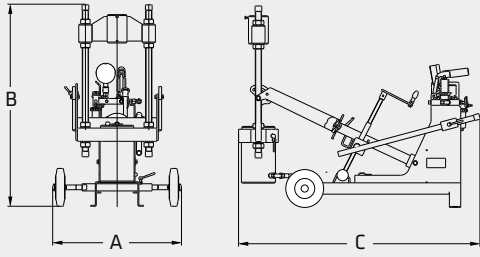

4 Mittiges, großes Ablagefach für Werkzeuge.

5 Laufräder mit Gummiprofil.

6 Druckanzeige mittels Manometer und Handhebel für den Feinhub.

7 Ausgerichtete Gewindestangen garantieren eine parallele und winklige Positionierung des Zylinders.

8 Schnellhubventil zum schnellen Aus- und Einfahren der Kolbenstange mit Kondensatabscheider.

9 Druckwerkzeuge im Lieferumfang enthalten.

BP 65 S3

Modell	BP 65-215 S3	BP 65-275 S3	BP 65-215/275 S3
Pressdruck	65 t	65 t	65 t
Kolbenhub	120 mm	120 mm	120 mm
Druckluftanschluss	max. 13 bar	max. 13 bar	max. 13 bar
Arbeitsdruck	420 bar	420 bar	420 bar
A Breite	680 mm	680 mm	680 mm
B Höhe	1065 mm	1065 mm	1065 mm
C Länge	1273 mm	1273 mm	1273 mm
Gewicht	ca. 130 kg	ca. 130 kg	ca. 130 kg
Artikelnummer	124525	124526	124527