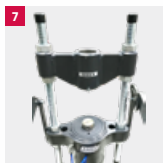

Dabei zeichnet sich die BP 65 S3 durch eine durchdachte Bauweise nach den neuesten Sicherheitsanforderungen aus.

- + Einfaches Handling
- + Hohe Standsicherheit
- + Drei-Achsen-Schnellverstellung

Integrierte Hochdruckpumpe mit zwei Übersetzungen für Schnell- und Lasthub, serienmäßig befüllt mit 3,5 l Hydrauliköl

Hohe Zeitersparnis: Einfaches und schnelles Positionieren am Fahrzeug durch die Drei-Achsen-Schnellverstellung

Einfaches Handling: Große Rollen sorgen für Mobilität am Arbeitsplatz

Die Achsschenkelbolzenpresse BP 65 S3 ist leicht zu rangieren. Die Bedienung ist durch nur eine Person möglich

Mehr Sicherheit durch ausgerichtete Gewindestangen

Die Presse besteht durch kompakte Bauweise und ist universell einsetzbar

Einfachere Positionierung des Zylinders durch mittige Position der Handkurbel

HIGHLIGHTS IM DETAIL

4 Mittiges, großes Ablagefach für Werkzeuge.

5 Laufräder mit Gummiprofil.

6 Druckanzeige mittels Manometer und Handhebel für den Feinhub.

7 Ausgerichtete Gewindestangen garantieren eine parallele und winklige Positionierung des Zylinders.