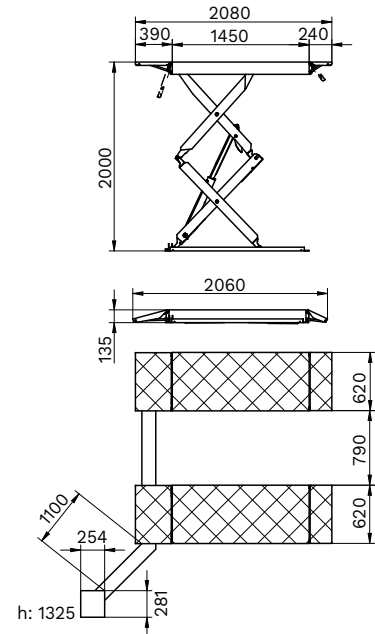

TON
4.0

Perni di articolazione con boccole autolubrificanti non richiedenti manutenzione.

Assenza dei collegamenti meccanici tra le pedane (massima operatività nella zona di lavoro).

Versione incassata.

Il basso spessore del ponte consente installazioni ad incasso anche dove non sarebbe possibile la realizzazione di fosse di profondità usuale per questa tipologia di ponti.

Dati tecnici

	RAV540
	RAV.540XX.195234
Portata	4000 kg
Altezza max. di sollevamento	2000 mm
Tempo di sollevamento	46 s
Tempo di abbassamento	27 s
Altezza di salita	135 mm
Lunghezza pedane	2060 mm
Larghezza pedane	620 mm
Altezza pedana	135 mm
Spazio piattaforma	790 mm
Forza motrice	1x2,6 Kw
Alimentazione elettrica	230/400 V 50 Hz
Fasi	3 Ph
Livello acustico	≤70 dB(A)
Lunghezza	2080 mm
Larghezza	2030 mm
Altezza	2000 mm
Peso	850 kg