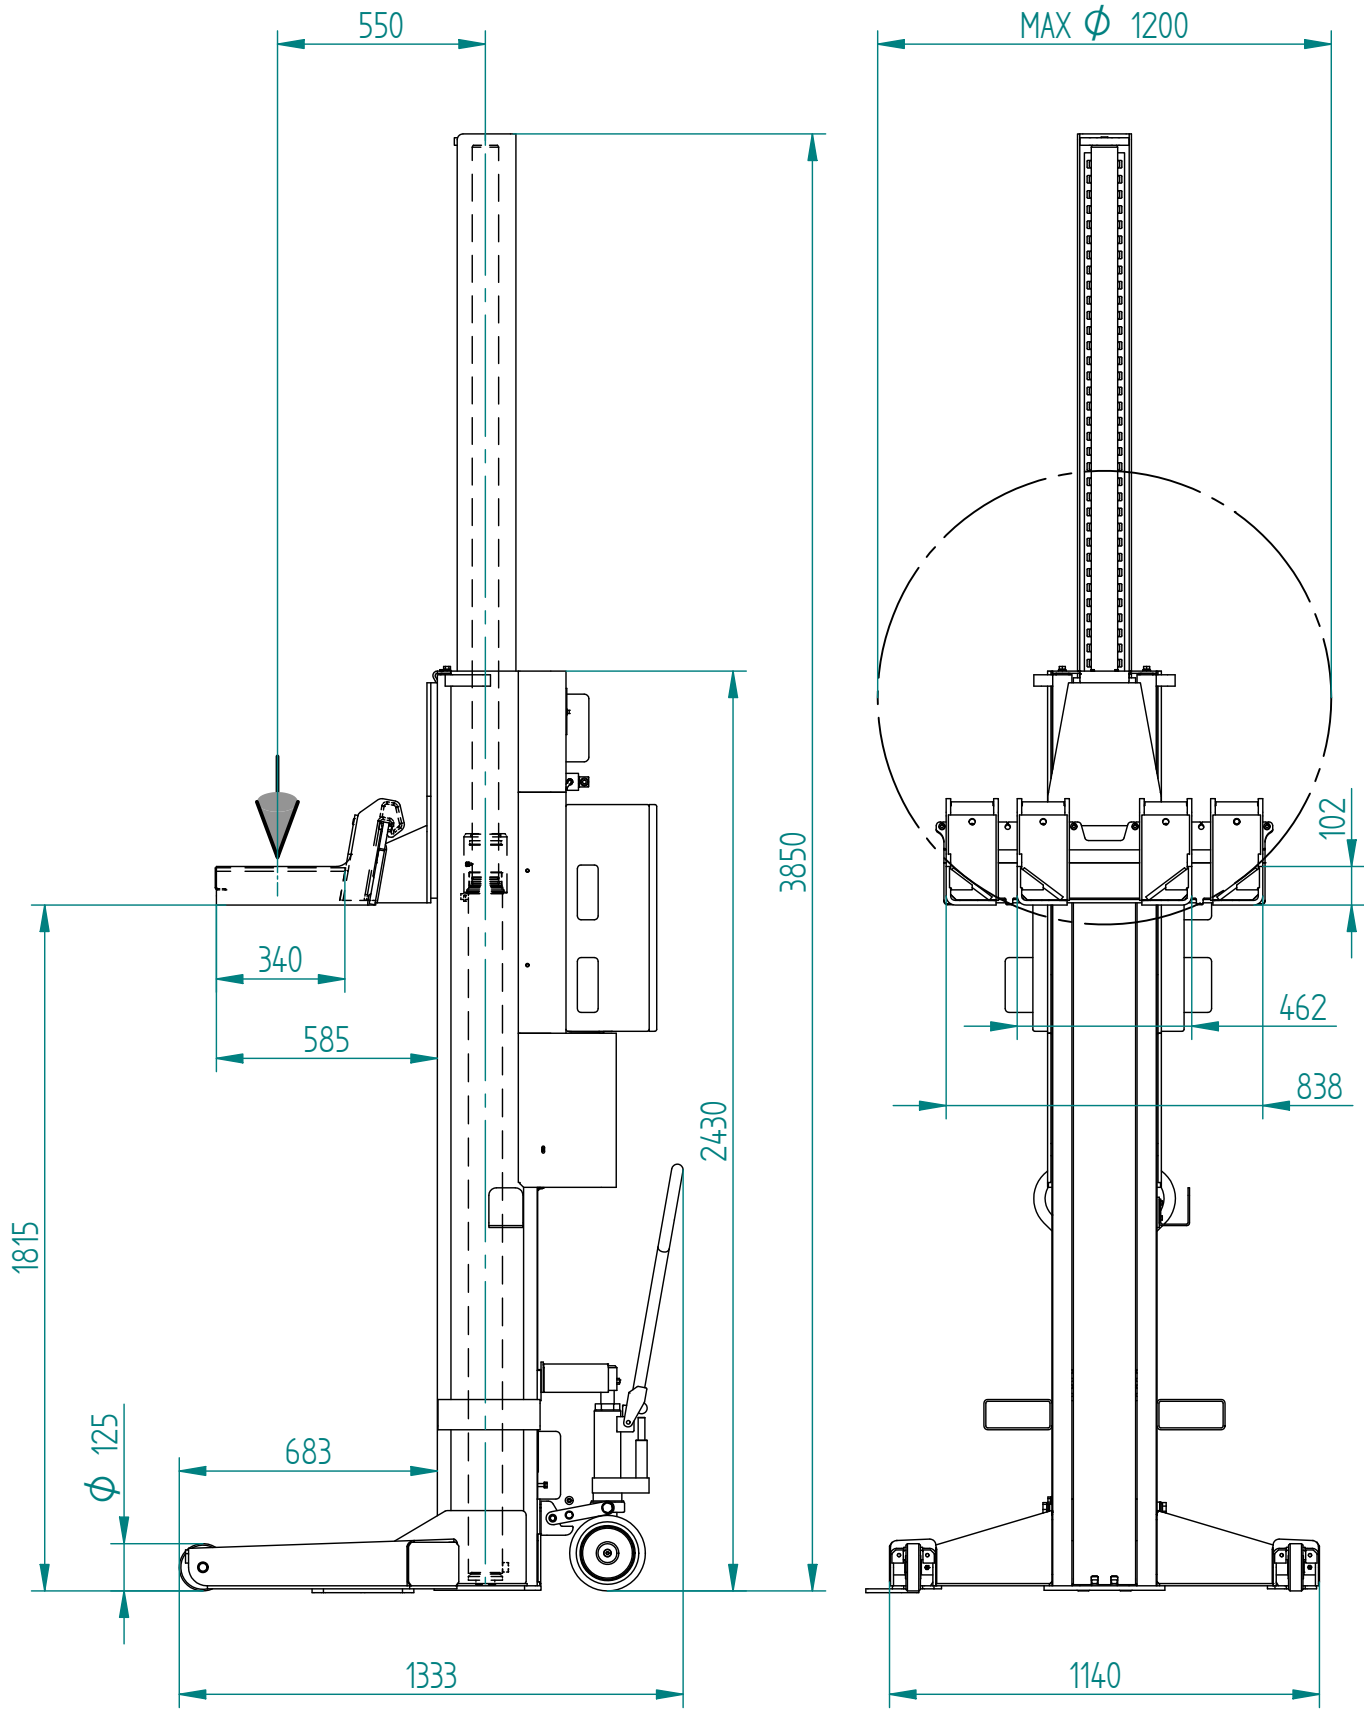

STAMPATO IL

DATA 05/02/2020	DIS M.D.	NOTE
DESCRIZIONE <b>LAYOUT RAV297H-RAV298H FORCHE REGOLABILI DI SERIE</b>	CODICE <b>052607012</b>	I.A. 00