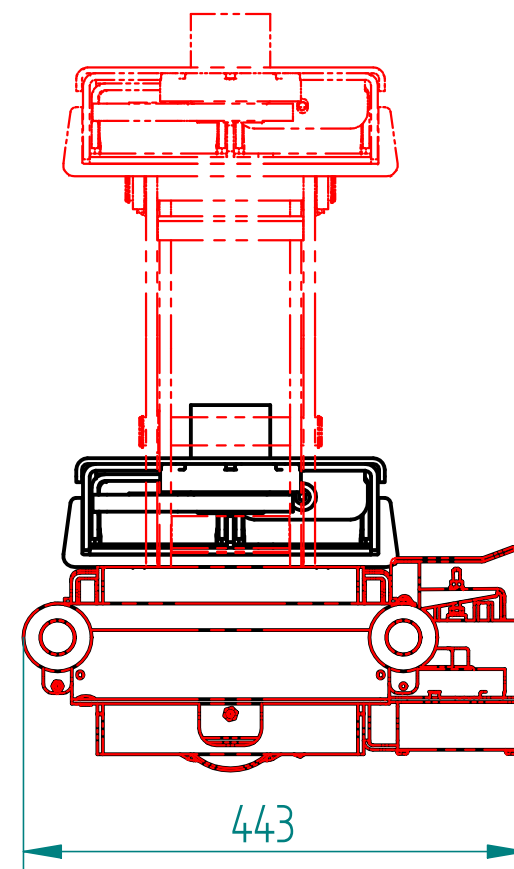

STAMPATO IL

DETTAGLIO A

DATA	06/03/2020	DIS		NOTE	RICAVATA DALLO STANDARD CON ACCESSORI		
DESCRIZIONE	J40PY			CODICE	043507160	I.A.	00

F
E
D
C
B
A