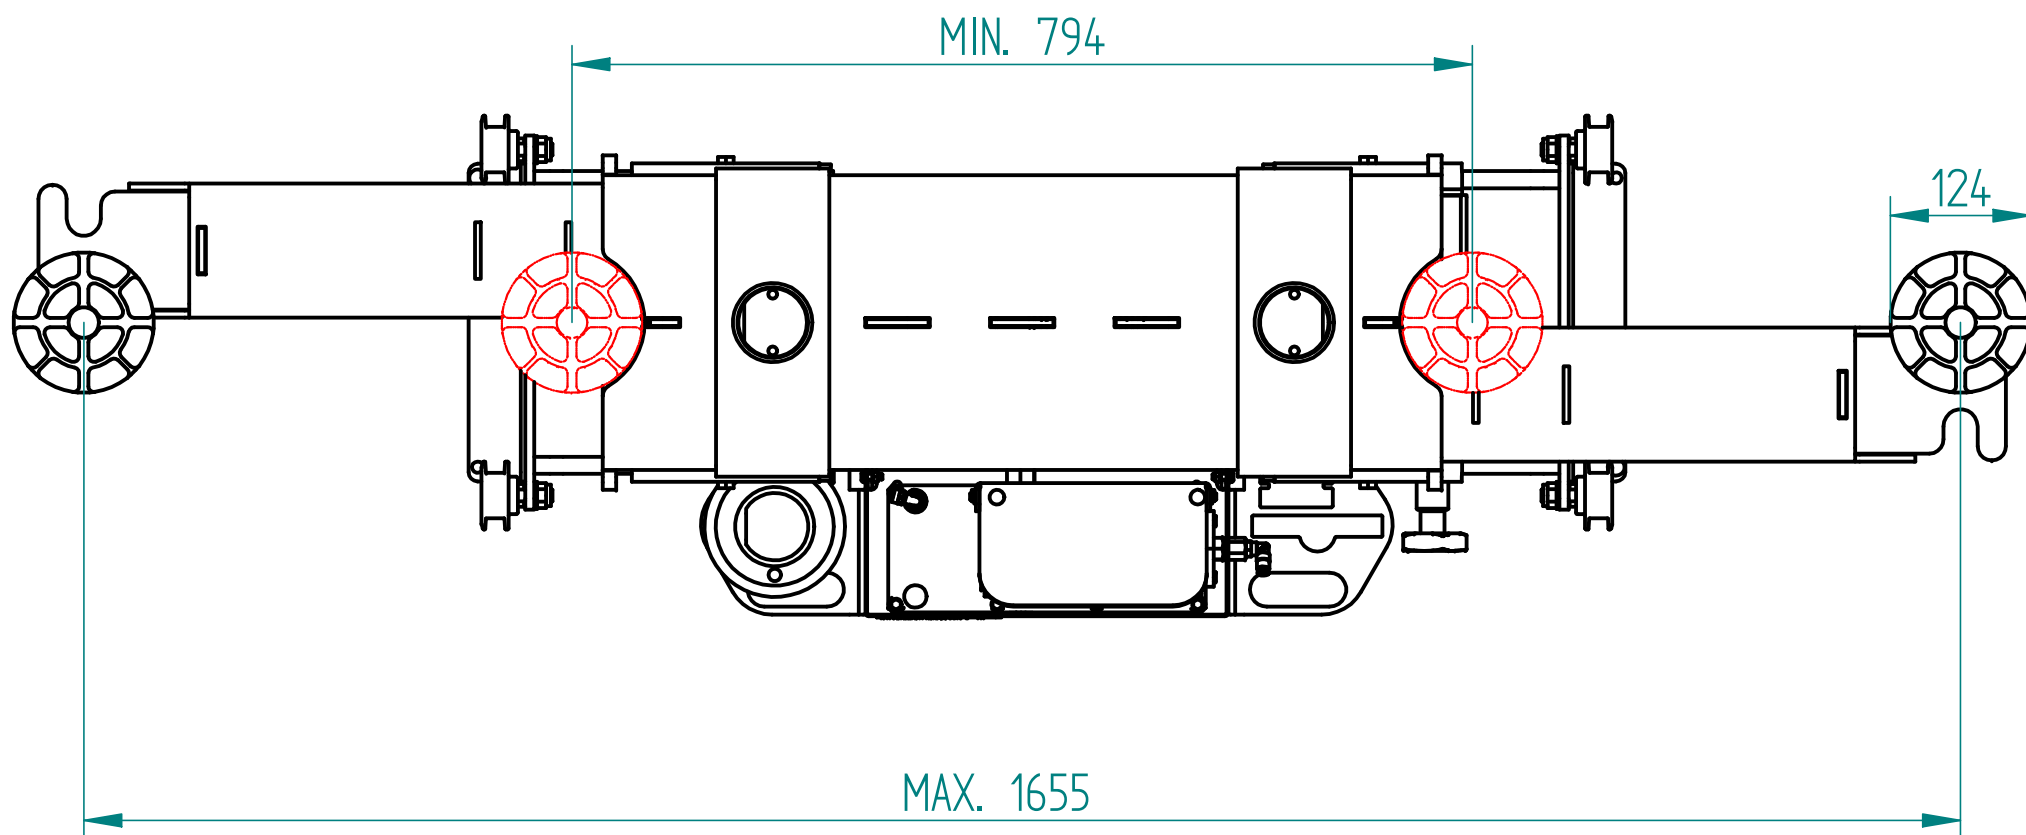

STAMPATO IL

DETTAGLIO A

DATA	06/03/2020	DIS		NOTE	RICAVATA DALLO STANDARD CON ACCESSORI		
DESCRIZIONE	J40PY			CODICE	043507160	I.A.	00

F
E
D
C
B
A