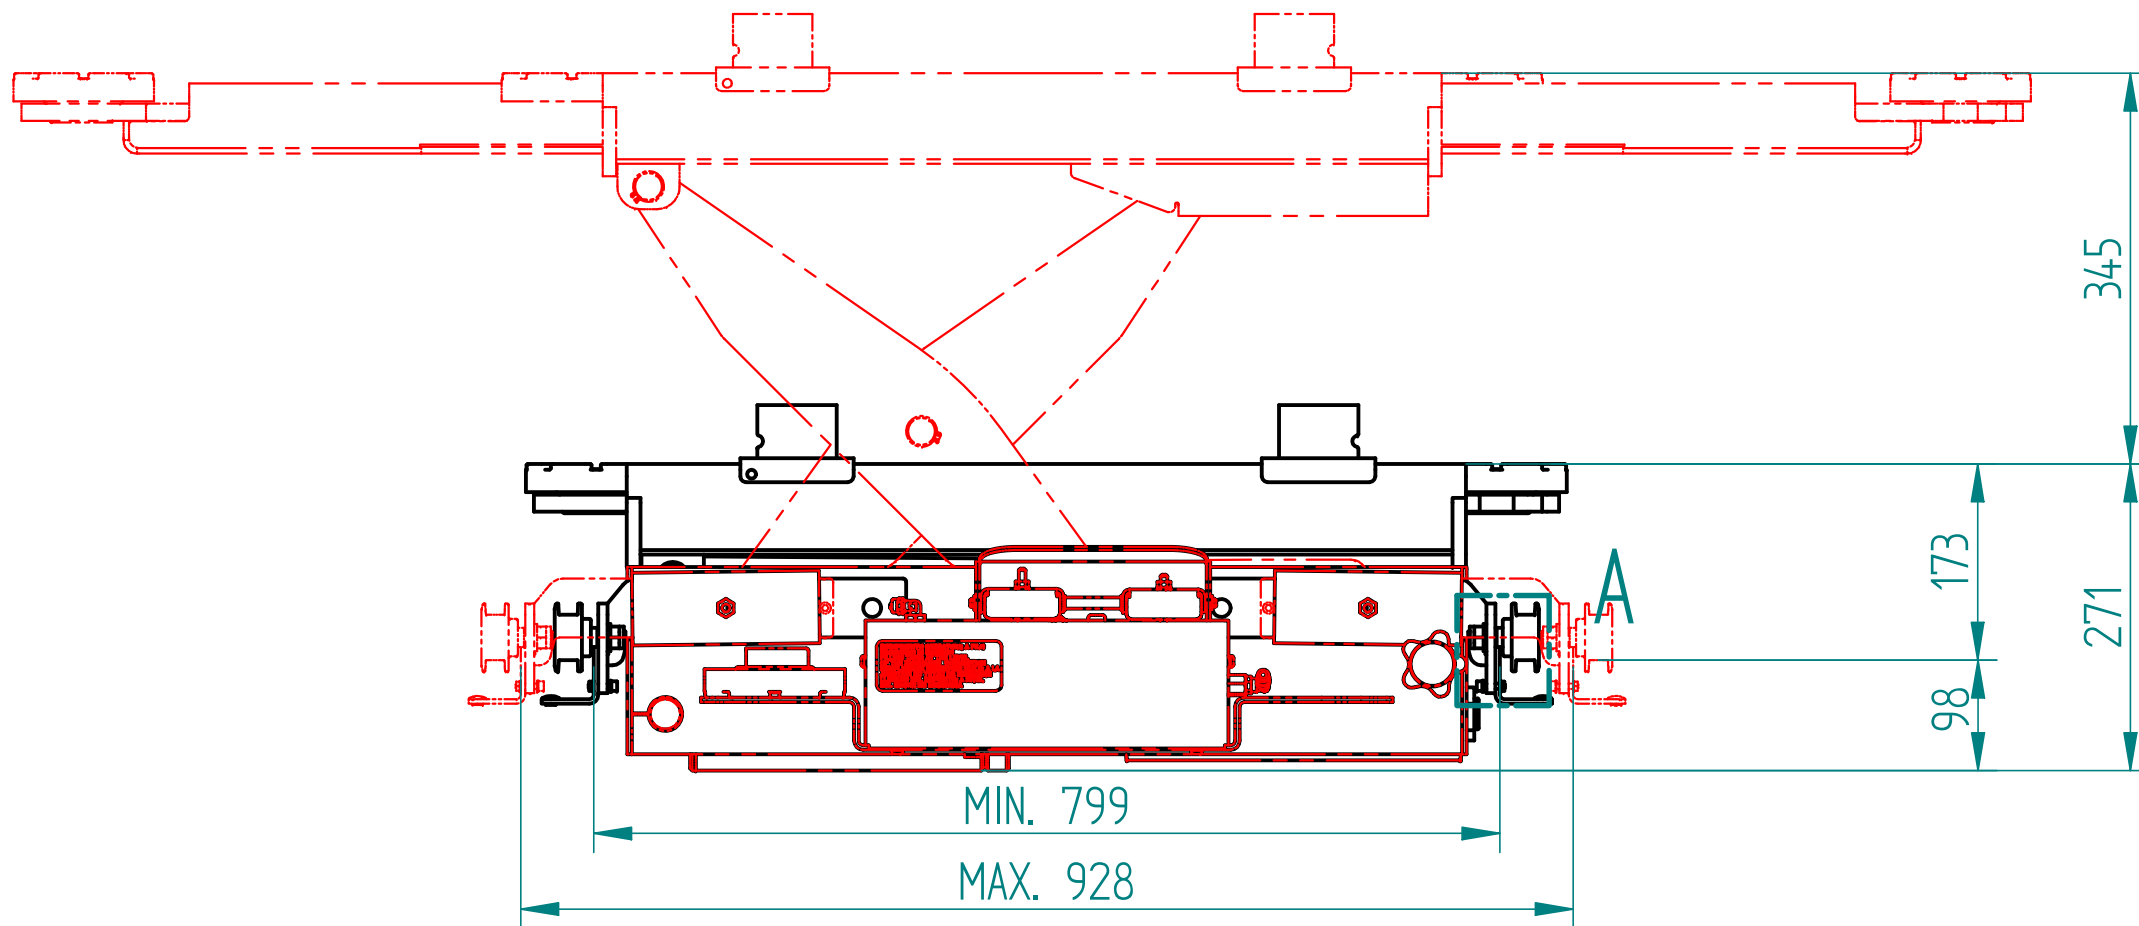

STAMPATO IL

DETTAGLIO A

DATA	06/03/2020	DIS		NOTE	RICAVATA DALLO STANDARD CON ACCESSORI		
DESCRIZIONE	J40PY			CODICE	043507160	I.A.	00

F
E
D
C
B
A