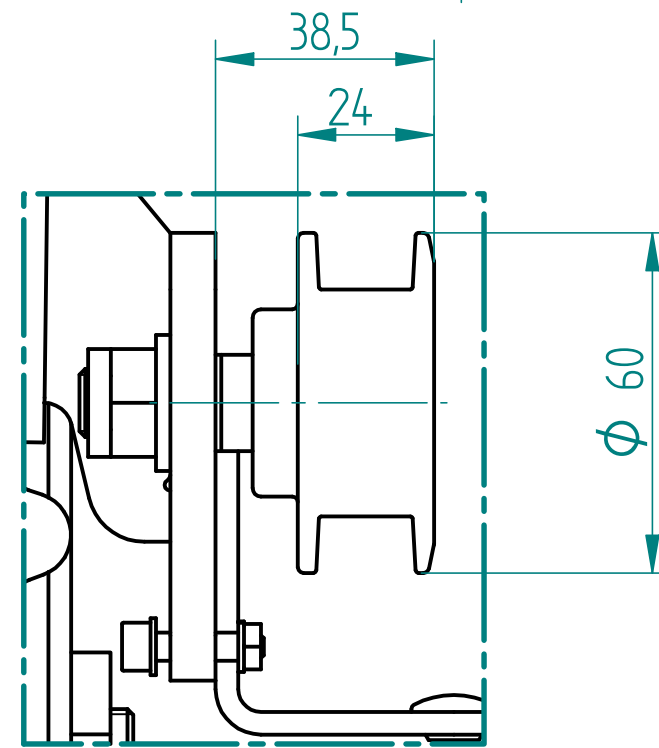

STAMPATO IL

DETTAGLIO A

DATA	06/03/2020	DIS		NOTE	RICAVATA DALLO STANDARD CON ACCESSORI		
DESCRIZIONE	J40PY			CODICE	043507160	I.A.	00

F
E
D
C
B
A