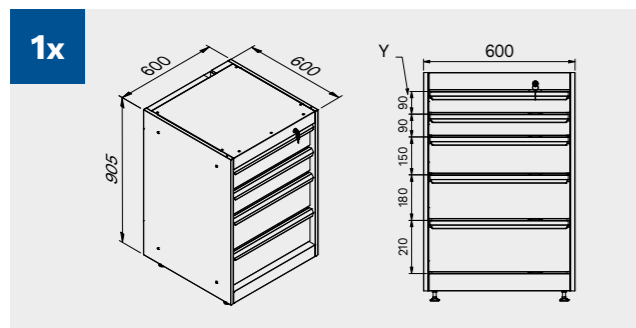

1x

2x

2x

Размеры ящика

ТИП ЯЩИКА	ВНУТРЕННИЕ РАЗМЕРЫ ЯЩИКА 600 mm
Ящик Н.90	H83 - L535 - P490
Ящик Н.150	H143 - L535 - P490
Ящик Н.180	H173 - L535 - P490
Ящик Н.210	H203 - L535 - P490

1x

Антицарапающее покрытие ABS по всей длине модуля.

TUNE SERIES

180 CM
1x

1x

1x

Размеры ящика

ТИП ЯЩИКА	ВНУТРЕННИЕ РАЗМЕРЫ ЯЩИКА 600 mm
Ящик Н.90	H83 - L535 - P490
Ящик Н.150	H143 - L535 - P490
Ящик Н.180	H173 - L535 - P490
Ящик Н.210	H203 - L535 - P490

Антицарапающее покрытие ABS по всей длине модуля.

TUNE SERIES

180 CM

Размеры ящика

ТИП ЯЩИКА	ВНУТРЕННИЕ РАЗМЕРЫ ЯЩИКА 600 mm
Ящик Н.90	H83 - L535 - P490
Ящик Н.150	H143 - L535 - P490
Ящик Н.180	H173 - L535 - P490
Ящик Н.210	H203 - L535 - P490

TUNE SERIES

272 CM

Размеры ящика

ТИП ЯЩИКА	ВНУТРЕННИЕ РАЗМЕРЫ ЯЩИКА 600 mm
Ящик Н.90	H83 - L535 - P490
Ящик Н.150	H143 - L535 - P490
Ящик Н.180	H173 - L535 - P490
Ящик Н.210	H203 - L535 - P490

TUNE SERIES

МАКС. ГРУЗОПОДЪЕМНОСТЬ
30 КГ/ПОЛКА