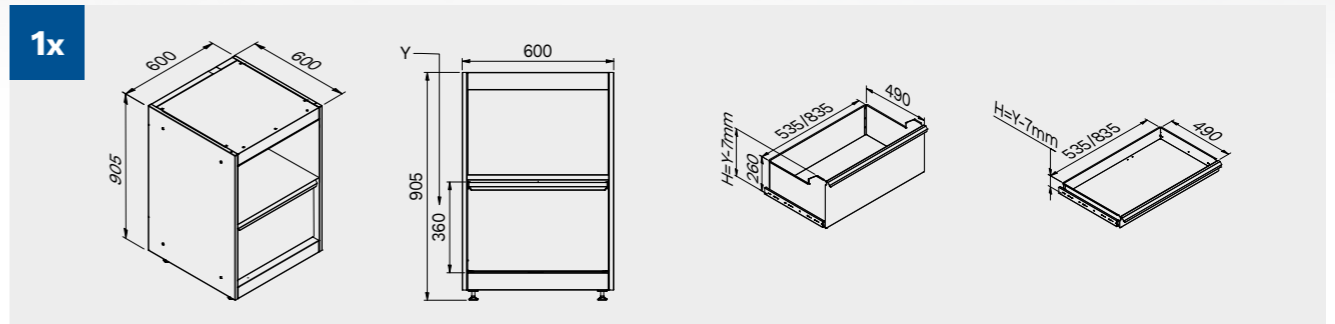

TUNE SERIES

180 CM
1x

1x

1x

Размеры ящика

ТИП ЯЩИКА	ВНУТРЕННИЕ РАЗМЕРЫ ЯЩИКА 600 mm
Ящик Н.90	H83 - L535 - P490
Ящик Н.150	H143 - L535 - P490
Ящик Н.180	H173 - L535 - P490
Ящик Н.210	H203 - L535 - P490

Антицарапающее покрытие ABS по всей длине модуля.

TUNE SERIES

180 CM

Размеры ящика

ТИП ЯЩИКА	ВНУТРЕННИЕ РАЗМЕРЫ ЯЩИКА 600 mm
Ящик Н.90	H83 - L535 - P490
Ящик Н.150	H143 - L535 - P490
Ящик Н.180	H173 - L535 - P490
Ящик Н.210	H203 - L535 - P490

TUNE SERIES

272 CM

Размеры ящика

ТИП ЯЩИКА	ВНУТРЕННИЕ РАЗМЕРЫ ЯЩИКА 600 mm
Ящик Н.90	H83 - L535 - P490
Ящик Н.150	H143 - L535 - P490
Ящик Н.180	H173 - L535 - P490
Ящик Н.210	H203 - L535 - P490

TUNE SERIES

МАКС. ГРУЗОПОДЪЕМНОСТЬ
30 КГ/ПОЛКА