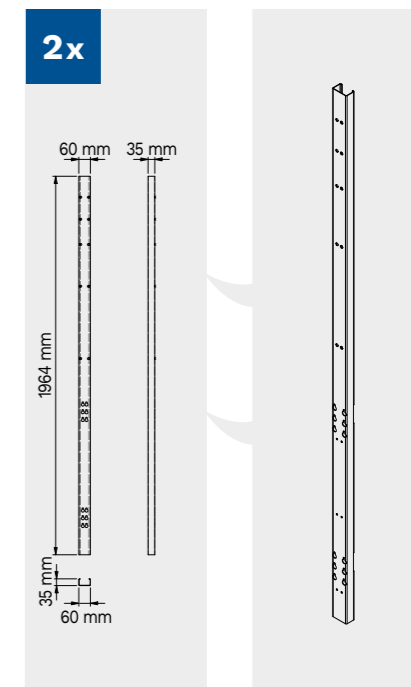

1x

2x

2x

Размеры ящика

ТИП ЯЩИКА	ВНУТРЕННИЕ РАЗМЕРЫ ЯЩИКА 600 mm
Ящик Н.90	H83 - L535 - P490
Ящик Н.150	H143 - L535 - P490
Ящик Н.180	H173 - L535 - P490
Ящик Н.210	H203 - L535 - P490

1x

Антицарапающее покрытие ABS по всей длине модуля.

TUNE SERIES

180 CM
1x

1x

1x

Размеры ящика

ТИП ЯЩИКА	ВНУТРЕННИЕ РАЗМЕРЫ ЯЩИКА 600 mm
Ящик Н.90	H83 - L535 - P490
Ящик Н.150	H143 - L535 - P490
Ящик Н.180	H173 - L535 - P490
Ящик Н.210	H203 - L535 - P490

Антицарапающее покрытие ABS по всей длине модуля.

TUNE SERIES

180 CM

Размеры ящика

ТИП ЯЩИКА	ВНУТРЕННИЕ РАЗМЕРЫ ЯЩИКА 600 mm
Ящик Н.90	H83 - L535 - P490
Ящик Н.150	H143 - L535 - P490
Ящик Н.180	H173 - L535 - P490
Ящик Н.210	H203 - L535 - P490

TUNE SERIES

272 CM

Размеры ящика

ТИП ЯЩИКА	ВНУТРЕННИЕ РАЗМЕРЫ ЯЩИКА 600 mm
Ящик Н.90	H83 - L535 - P490
Ящик Н.150	H143 - L535 - P490
Ящик Н.180	H173 - L535 - P490
Ящик Н.210	H203 - L535 - P490

TUNE SERIES

МАКС. ГРУЗОПОДЪЕМНОСТЬ
30 КГ/ПОЛКА