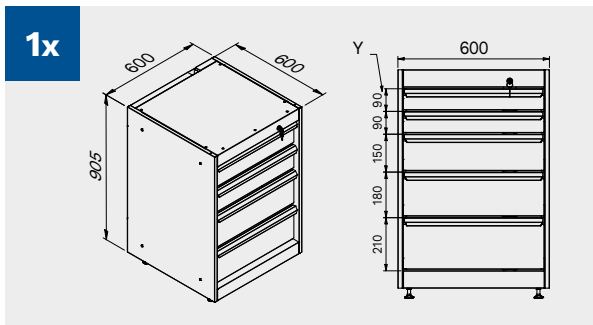

TUNE SERIES

180 CM

Размеры ящика

ТИП ЯЩИКА	ВНУТРЕННИЕ РАЗМЕРЫ ЯЩИКА 600 мм
Ящик Н.90	H83 - L535 - P490
Ящик Н.150	H143 - L535 - P490
Ящик Н.180	H173 - L535 - P490
Ящик Н.210	H203 - L535 - P490

Антицарапающее покрытие ABS по всей длине модуля.

TUNE SERIES

210 CM

ТИП ЯЩИКА	ВНУТРЕННИЕ РАЗМЕРЫ ЯЩИКА
Ящик Н.80	H75 - L608 - P442
Ящик Н.120	H115 - L608 - P442

Размеры ящика

ТИП ЯЩИКА	ВНУТРЕННИЕ РАЗМЕРЫ ЯЩИКА 600 mm
Ящик Н.90	H83 - L535 - P490
Ящик Н.150	H143 - L535 - P490
Ящик Н.180	H173 - L535 - P490
Ящик Н.210	H203 - L535 - P490

1x

2x

2x

Размеры ящика

ТИП ЯЩИКА	ВНУТРЕННИЕ РАЗМЕРЫ ЯЩИКА 600 mm
Ящик Н.90	H83 - L535 - P490
Ящик Н.150	H143 - L535 - P490
Ящик Н.180	H173 - L535 - P490
Ящик Н.210	H203 - L535 - P490

1x

Антицарапающее покрытие ABS по всей длине модуля.

272 CM

Размеры ящика

ТИП ЯЩИКА	ВНУТРЕННИЕ РАЗМЕРЫ ЯЩИКА 600 mm
Ящик Н.90	H83 - L535 - P490
Ящик Н.150	H143 - L535 - P490
Ящик Н.180	H173 - L535 - P490
Ящик Н.210	H203 - L535 - P490

TUNE SERIES

МАКС. ГРУЗОПОДЪЕМНОСТЬ
30 КГ/ПОЛКА