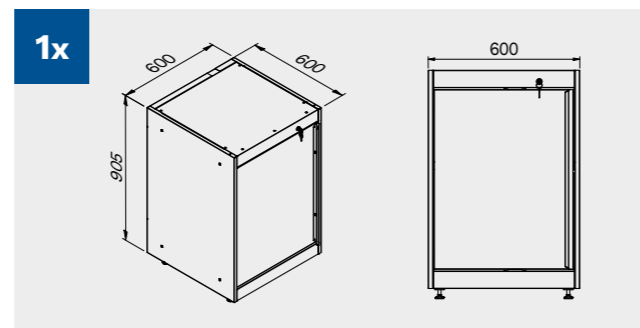

TUNE SERIES

180 CM

Размеры ящика

ТИП ЯЩИКА	ВНУТРЕННИЕ РАЗМЕРЫ ЯЩИКА 600 mm
Ящик Н.90	H83 - L535 - P490
Ящик Н.150	H143 - L535 - P490
Ящик Н.180	H173 - L535 - P490
Ящик Н.210	H203 - L535 - P490

TUNE SERIES

272 CM

Размеры ящика

ТИП ЯЩИКА	ВНУТРЕННИЕ РАЗМЕРЫ ЯЩИКА 600 mm
Ящик Н.90	H83 - L535 - P490
Ящик Н.150	H143 - L535 - P490
Ящик Н.180	H173 - L535 - P490
Ящик Н.210	H203 - L535 - P490

TUNE SERIES

МАКС. ГРУЗОПОДЪЕМНОСТЬ
30 КГ/ПОЛКА