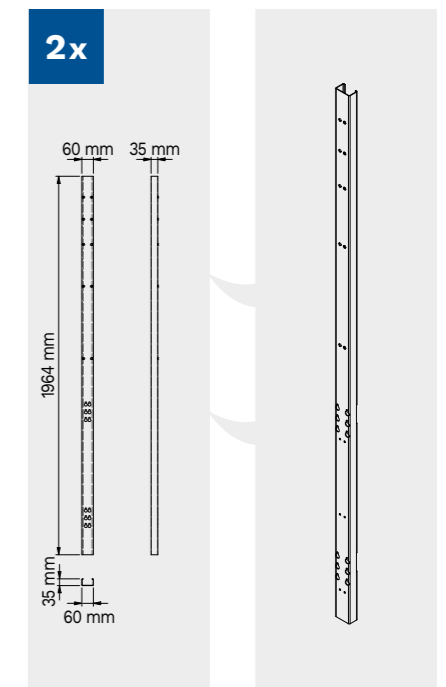

1x

2x

2x

Размеры ящика

ТИП ЯЩИКА	ВНУТРЕННИЕ РАЗМЕРЫ ЯЩИКА 600 mm
Ящик Н.90	H83 - L535 - P490
Ящик Н.150	H143 - L535 - P490
Ящик Н.180	H173 - L535 - P490
Ящик Н.210	H203 - L535 - P490

1x

Антицарапающее покрытие ABS по всей длине модуля.

TUNE SERIES

180 CM
1x

1x

1x

Размеры ящика

ТИП ЯЩИКА	ВНУТРЕННИЕ РАЗМЕРЫ ЯЩИКА 600 mm
Ящик Н.90	H83 - L535 - P490
Ящик Н.150	H143 - L535 - P490
Ящик Н.180	H173 - L535 - P490
Ящик Н.210	H203 - L535 - P490

Антицарапающее покрытие ABS по всей длине модуля.

TUNE SERIES

180 CM

Размеры ящика

ТИП ЯЩИКА	ВНУТРЕННИЕ РАЗМЕРЫ ЯЩИКА 600 mm
Ящик Н.90	H83 - L535 - P490
Ящик Н.150	H143 - L535 - P490
Ящик Н.180	H173 - L535 - P490
Ящик Н.210	H203 - L535 - P490

TUNE SERIES

272 CM

Размеры ящика

ТИП ЯЩИКА	ВНУТРЕННИЕ РАЗМЕРЫ ЯЩИКА 600 mm
Ящик Н.90	H83 - L535 - P490
Ящик Н.150	H143 - L535 - P490
Ящик Н.180	H173 - L535 - P490
Ящик Н.210	H203 - L535 - P490

TUNE SERIES

МАКС. ГРУЗОПОДЪЕМНОСТЬ
30 КГ/ПОЛКА