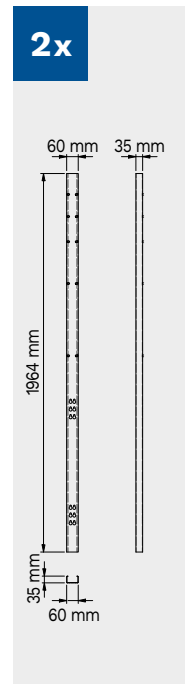

TUNE SERIES

120 CM
1x

1x

Размеры ящика

ТИП ЯЩИКА	ВНУТРЕННИЕ РАЗМЕРЫ ЯЩИКА 600 mm
Ящик Н.90	H83 - L535 - P490
Ящик Н.150	H143 - L535 - P490
Ящик Н.180	H173 - L535 - P490
Ящик Н.210	H203 - L535 - P490

Антицарапающее покрытие ABS по всей длине модуля.

TUNE SERIES

180 CM
2x

1x

Размеры ящика

ТИП ЯЩИКА	ВНУТРЕННИЕ РАЗМЕРЫ ЯЩИКА 600 mm
Ящик Н.90	H83 - L535 - P490
Ящик Н.150	H143 - L535 - P490
Ящик Н.180	H173 - L535 - P490
Ящик Н.210	H203 - L535 - P490

Антицарапающее покрытие ABS по всей длине модуля.

TUNE SERIES

180 CM

Размеры ящика

ТИП ЯЩИКА	ВНУТРЕННИЕ РАЗМЕРЫ ЯЩИКА 600 мм
Ящик Н.90	H83 - L535 - P490
Ящик Н.150	H143 - L535 - P490
Ящик Н.180	H173 - L535 - P490
Ящик Н.210	H203 - L535 - P490

Антицарапающее покрытие ABS по всей длине модуля.

TUNE SERIES

210 CM

ТИП ЯЩИКА	ВНУТРЕННИЕ РАЗМЕРЫ ЯЩИКА
Ящик Н.80	H75 - L608 - P442
Ящик Н.120	H115 - L608 - P442

Размеры ящика

ТИП ЯЩИКА	ВНУТРЕННИЕ РАЗМЕРЫ ЯЩИКА 600 mm
Ящик Н.90	H83 - L535 - P490
Ящик Н.150	H143 - L535 - P490
Ящик Н.180	H173 - L535 - P490
Ящик Н.210	H203 - L535 - P490