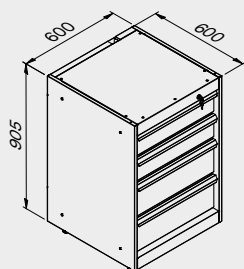

TUNE SERIES

120 CM
1x

1x

Размеры ящика

ТИП ЯЩИКА	ВНУТРЕННИЕ РАЗМЕРЫ ЯЩИКА 600 mm
Ящик Н.90	H83 - L535 - P490
Ящик Н.150	H143 - L535 - P490
Ящик Н.180	H173 - L535 - P490
Ящик Н.210	H203 - L535 - P490

Антицарапающее покрытие ABS по всей длине модуля.

TUNE SERIES

180 CM
2x

1x

Размеры ящика

ТИП ЯЩИКА	ВНУТРЕННИЕ РАЗМЕРЫ ЯЩИКА 600 mm
Ящик Н.90	H83 - L535 - P490
Ящик Н.150	H143 - L535 - P490
Ящик Н.180	H173 - L535 - P490
Ящик Н.210	H203 - L535 - P490

Антицарапающее покрытие ABS по всей длине модуля.

TUNE SERIES

180 CM

Размеры ящика

ТИП ЯЩИКА	ВНУТРЕННИЕ РАЗМЕРЫ ЯЩИКА 600 мм
Ящик Н.90	H83 - L535 - P490
Ящик Н.150	H143 - L535 - P490
Ящик Н.180	H173 - L535 - P490
Ящик Н.210	H203 - L535 - P490

Антицарапающее покрытие ABS по всей длине модуля.

TUNE SERIES

210 CM

ТИП ЯЩИКА	ВНУТРЕННИЕ РАЗМЕРЫ ЯЩИКА
Ящик Н.80	H75 - L608 - P442
Ящик Н.120	H115 - L608 - P442

Размеры ящика

ТИП ЯЩИКА	ВНУТРЕННИЕ РАЗМЕРЫ ЯЩИКА 600 mm
Ящик Н.90	H83 - L535 - P490
Ящик Н.150	H143 - L535 - P490
Ящик Н.180	H173 - L535 - P490
Ящик Н.210	H203 - L535 - P490