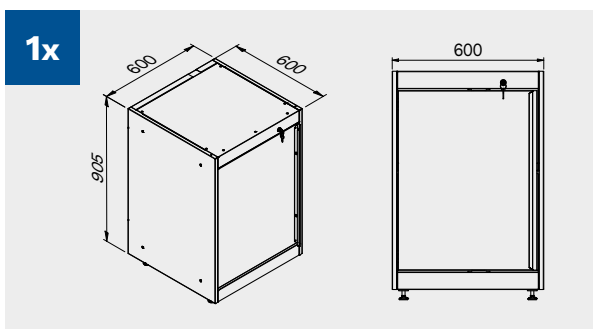

TUNE SERIES

180 CM

Размеры ящика

ТИП ЯЩИКА	ВНУТРЕННИЕ РАЗМЕРЫ ЯЩИКА 600 мм
Ящик Н.90	H83 - L535 - P490
Ящик Н.150	H143 - L535 - P490
Ящик Н.180	H173 - L535 - P490
Ящик Н.210	H203 - L535 - P490

Антицарапающее покрытие ABS по всей длине модуля.

TUNE SERIES

210 CM

ТИП ЯЩИКА	ВНУТРЕННИЕ РАЗМЕРЫ ЯЩИКА
Ящик Н.80	H75 - L608 - P442
Ящик Н.120	H115 - L608 - P442

Размеры ящика

ТИП ЯЩИКА	ВНУТРЕННИЕ РАЗМЕРЫ ЯЩИКА 600 mm
Ящик Н.90	H83 - L535 - P490
Ящик Н.150	H143 - L535 - P490
Ящик Н.180	H173 - L535 - P490
Ящик Н.210	H203 - L535 - P490

1x

2x

2x

Размеры ящика

ТИП ЯЩИКА	ВНУТРЕННИЕ РАЗМЕРЫ ЯЩИКА 600 mm
Ящик Н.90	H83 - L535 - P490
Ящик Н.150	H143 - L535 - P490
Ящик Н.180	H173 - L535 - P490
Ящик Н.210	H203 - L535 - P490

1x

Антицарапающее покрытие ABS по всей длине модуля.

272 CM

Размеры ящика

ТИП ЯЩИКА	ВНУТРЕННИЕ РАЗМЕРЫ ЯЩИКА 600 mm
Ящик Н.90	H83 - L535 - P490
Ящик Н.150	H143 - L535 - P490
Ящик Н.180	H173 - L535 - P490
Ящик Н.210	H203 - L535 - P490

TUNE SERIES

МАКС. ГРУЗОПОДЪЕМНОСТЬ
30 КГ/ПОЛКА