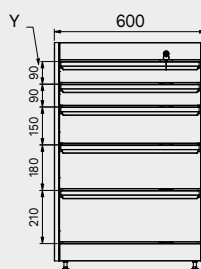

TUNE SERIES

120 CM
1x

1x

Размеры ящика

ТИП ЯЩИКА	ВНУТРЕННИЕ РАЗМЕРЫ ЯЩИКА 600 mm
Ящик Н.90	H83 - L535 - P490
Ящик Н.150	H143 - L535 - P490
Ящик Н.180	H173 - L535 - P490
Ящик Н.210	H203 - L535 - P490

Антицарапающее покрытие ABS по всей длине модуля.

TUNE SERIES

180 CM
2x

1x

Размеры ящика

ТИП ЯЩИКА	ВНУТРЕННИЕ РАЗМЕРЫ ЯЩИКА 600 mm
Ящик Н.90	H83 - L535 - P490
Ящик Н.150	H143 - L535 - P490
Ящик Н.180	H173 - L535 - P490
Ящик Н.210	H203 - L535 - P490

Антицарапающее покрытие ABS по всей длине модуля.

TUNE SERIES

180 CM

Размеры ящика

ТИП ЯЩИКА	ВНУТРЕННИЕ РАЗМЕРЫ ЯЩИКА 600 мм
Ящик Н.90	H83 - L535 - P490
Ящик Н.150	H143 - L535 - P490
Ящик Н.180	H173 - L535 - P490
Ящик Н.210	H203 - L535 - P490

Антицарапающее покрытие ABS по всей длине модуля.

TUNE SERIES

210 CM

ТИП ЯЩИКА	ВНУТРЕННИЕ РАЗМЕРЫ ЯЩИКА
Ящик Н.80	H75 - L608 - P442
Ящик Н.120	H115 - L608 - P442

Размеры ящика

ТИП ЯЩИКА	ВНУТРЕННИЕ РАЗМЕРЫ ЯЩИКА 600 mm
Ящик Н.90	H83 - L535 - P490
Ящик Н.150	H143 - L535 - P490
Ящик Н.180	H173 - L535 - P490
Ящик Н.210	H203 - L535 - P490