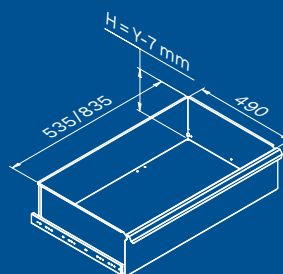

TUNE SERIES

120 CM
1x

1x

Размеры ящика

ТИП ЯЩИКА	ВНУТРЕННИЕ РАЗМЕРЫ ЯЩИКА 600 mm
Ящик Н.90	H83 - L535 - P490
Ящик Н.150	H143 - L535 - P490
Ящик Н.180	H173 - L535 - P490
Ящик Н.210	H203 - L535 - P490

Антицарапающее покрытие ABS по всей длине модуля.

TUNE SERIES

180 CM
2x

1x

Размеры ящика

ТИП ЯЩИКА	ВНУТРЕННИЕ РАЗМЕРЫ ЯЩИКА 600 mm
Ящик Н.90	H83 - L535 - P490
Ящик Н.150	H143 - L535 - P490
Ящик Н.180	H173 - L535 - P490
Ящик Н.210	H203 - L535 - P490

Антицарапающее покрытие ABS по всей длине модуля.

TUNE SERIES

180 CM

Размеры ящика

ТИП ЯЩИКА	ВНУТРЕННИЕ РАЗМЕРЫ ЯЩИКА 600 мм
Ящик Н.90	H83 - L535 - P490
Ящик Н.150	H143 - L535 - P490
Ящик Н.180	H173 - L535 - P490
Ящик Н.210	H203 - L535 - P490

Антицарапающее покрытие ABS по всей длине модуля.

TUNE SERIES

210 CM

ТИП ЯЩИКА	ВНУТРЕННИЕ РАЗМЕРЫ ЯЩИКА
Ящик Н.80	H75 - L608 - P442
Ящик Н.120	H115 - L608 - P442

Размеры ящика

ТИП ЯЩИКА	ВНУТРЕННИЕ РАЗМЕРЫ ЯЩИКА 600 mm
Ящик Н.90	H83 - L535 - P490
Ящик Н.150	H143 - L535 - P490
Ящик Н.180	H173 - L535 - P490
Ящик Н.210	H203 - L535 - P490