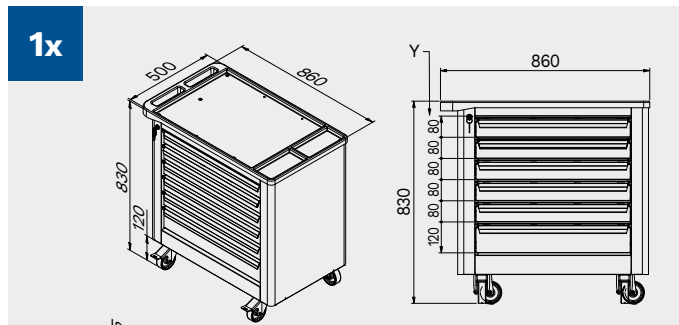

TUNE SERIES

180 CM

Размеры ящика

ТИП ЯЩИКА	ВНУТРЕННИЕ РАЗМЕРЫ ЯЩИКА 600 мм
Ящик Н.90	H83 - L535 - P490
Ящик Н.150	H143 - L535 - P490
Ящик Н.180	H173 - L535 - P490
Ящик Н.210	H203 - L535 - P490

Антицарапающее покрытие ABS по всей длине модуля.

TUNE SERIES

210 CM

ТИП ЯЩИКА	ВНУТРЕННИЕ РАЗМЕРЫ ЯЩИКА
Ящик Н.80	H75 - L608 - P442
Ящик Н.120	H115 - L608 - P442

Размеры ящика

ТИП ЯЩИКА	ВНУТРЕННИЕ РАЗМЕРЫ ЯЩИКА 600 mm
Ящик Н.90	H83 - L535 - P490
Ящик Н.150	H143 - L535 - P490
Ящик Н.180	H173 - L535 - P490
Ящик Н.210	H203 - L535 - P490

1x

2x

2x

Размеры ящика

ТИП ЯЩИКА	ВНУТРЕННИЕ РАЗМЕРЫ ЯЩИКА 600 mm
Ящик Н.90	H83 - L535 - P490
Ящик Н.150	H143 - L535 - P490
Ящик Н.180	H173 - L535 - P490
Ящик Н.210	H203 - L535 - P490

1x

Антицарапающее покрытие ABS по всей длине модуля.