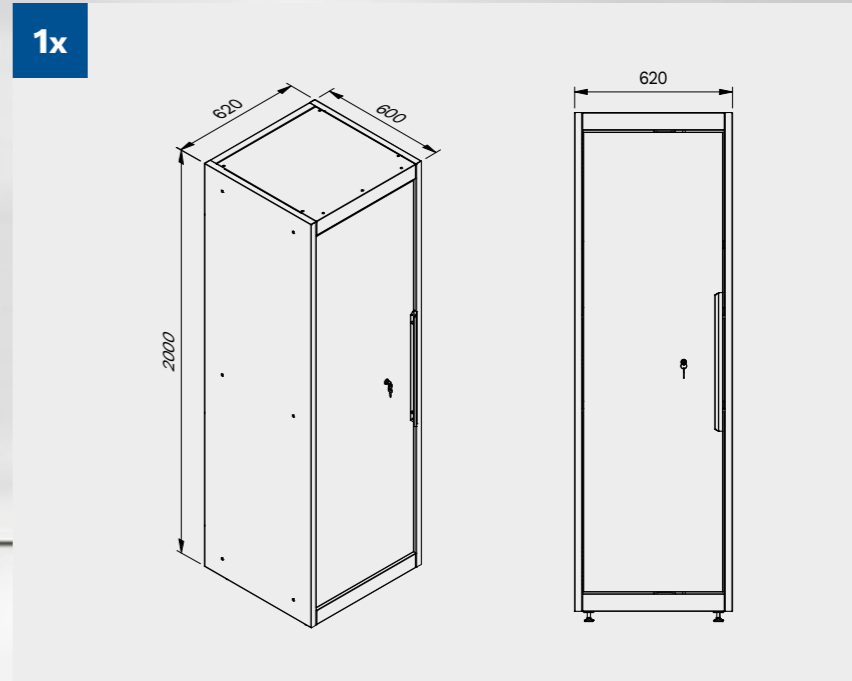

TUNE SERIES

180 CM

Размеры ящика

ТИП ЯЩИКА	ВНУТРЕННИЕ РАЗМЕРЫ ЯЩИКА 600 mm
Ящик Н.90	H83 - L535 - P490
Ящик Н.150	H143 - L535 - P490
Ящик Н.180	H173 - L535 - P490
Ящик Н.210	H203 - L535 - P490

TUNE SERIES

272 CM

Размеры ящика

ТИП ЯЩИКА	ВНУТРЕННИЕ РАЗМЕРЫ ЯЩИКА 600 mm
Ящик Н.90	H83 - L535 - P490
Ящик Н.150	H143 - L535 - P490
Ящик Н.180	H173 - L535 - P490
Ящик Н.210	H203 - L535 - P490

TUNE SERIES

МАКС. ГРУЗОПОДЪЕМНОСТЬ
30 КГ/ПОЛКА