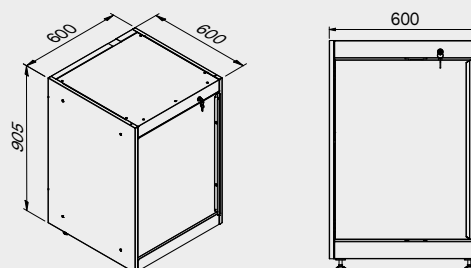

1x

2x

2x

Размеры ящика

ТИП ЯЩИКА	ВНУТРЕННИЕ РАЗМЕРЫ ЯЩИКА 600 mm
Ящик Н.90	H83 - L535 - P490
Ящик Н.150	H143 - L535 - P490
Ящик Н.180	H173 - L535 - P490
Ящик Н.210	H203 - L535 - P490

1x

Антицарапающее покрытие ABS по всей длине модуля.

TUNE SERIES

180 CM
1x

1x

1x

Размеры ящика

ТИП ЯЩИКА	ВНУТРЕННИЕ РАЗМЕРЫ ЯЩИКА 600 mm
Ящик Н.90	H83 - L535 - P490
Ящик Н.150	H143 - L535 - P490
Ящик Н.180	H173 - L535 - P490
Ящик Н.210	H203 - L535 - P490

Антицарапающее покрытие ABS по всей длине модуля.

TUNE SERIES

180 CM

Размеры ящика

ТИП ЯЩИКА	ВНУТРЕННИЕ РАЗМЕРЫ ЯЩИКА 600 mm
Ящик Н.90	H83 - L535 - P490
Ящик Н.150	H143 - L535 - P490
Ящик Н.180	H173 - L535 - P490
Ящик Н.210	H203 - L535 - P490

TUNE SERIES

272 CM

Размеры ящика

ТИП ЯЩИКА	ВНУТРЕННИЕ РАЗМЕРЫ ЯЩИКА 600 mm
Ящик Н.90	H83 - L535 - P490
Ящик Н.150	H143 - L535 - P490
Ящик Н.180	H173 - L535 - P490
Ящик Н.210	H203 - L535 - P490

TUNE SERIES

МАКС. ГРУЗОПОДЪЕМНОСТЬ
30 КГ/ПОЛКА