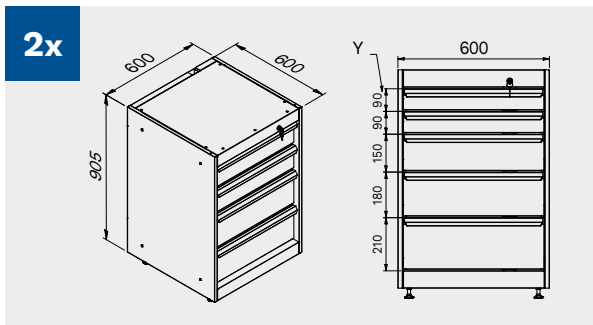

TUNE SERIES

180 CM
2x

1x

Размеры ящика

ТИП ЯЩИКА	ВНУТРЕННИЕ РАЗМЕРЫ ЯЩИКА 600 mm
Ящик Н.90	H83 - L535 - P490
Ящик Н.150	H143 - L535 - P490
Ящик Н.180	H173 - L535 - P490
Ящик Н.210	H203 - L535 - P490

Антицарапающее покрытие ABS по всей длине модуля.

TUNE SERIES

180 CM

Размеры ящика

ТИП ЯЩИКА	ВНУТРЕННИЕ РАЗМЕРЫ ЯЩИКА 600 мм
Ящик Н.90	H83 - L535 - P490
Ящик Н.150	H143 - L535 - P490
Ящик Н.180	H173 - L535 - P490
Ящик Н.210	H203 - L535 - P490

Антицарапающее покрытие ABS по всей длине модуля.

TUNE SERIES

210 CM

ТИП ЯЩИКА	ВНУТРЕННИЕ РАЗМЕРЫ ЯЩИКА
Ящик Н.80	H75 - L608 - P442
Ящик Н.120	H115 - L608 - P442

Размеры ящика

ТИП ЯЩИКА	ВНУТРЕННИЕ РАЗМЕРЫ ЯЩИКА 600 mm
Ящик Н.90	H83 - L535 - P490
Ящик Н.150	H143 - L535 - P490
Ящик Н.180	H173 - L535 - P490
Ящик Н.210	H203 - L535 - P490

272 CM

Размеры ящика

ТИП ЯЩИКА	ВНУТРЕННИЕ РАЗМЕРЫ ЯЩИКА 600 mm
Ящик Н.90	H83 - L535 - P490
Ящик Н.150	H143 - L535 - P490
Ящик Н.180	H173 - L535 - P490
Ящик Н.210	H203 - L535 - P490

TUNE SERIES

МАКС. ГРУЗОПОДЪЕМНОСТЬ
30 КГ/ПОЛКА