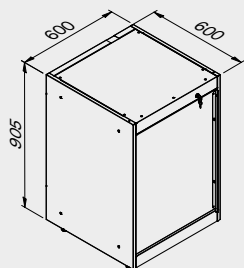

TUNE SERIES

120 CM
1x

1x

Размеры ящика

ТИП ЯЩИКА	ВНУТРЕННИЕ РАЗМЕРЫ ЯЩИКА 600 mm
Ящик Н.90	H83 - L535 - P490
Ящик Н.150	H143 - L535 - P490
Ящик Н.180	H173 - L535 - P490
Ящик Н.210	H203 - L535 - P490

Антицарапающее покрытие ABS по всей длине модуля.

TUNE SERIES

180 CM
2x

1x

Размеры ящика

ТИП ЯЩИКА	ВНУТРЕННИЕ РАЗМЕРЫ ЯЩИКА 600 mm
Ящик Н.90	H83 - L535 - P490
Ящик Н.150	H143 - L535 - P490
Ящик Н.180	H173 - L535 - P490
Ящик Н.210	H203 - L535 - P490

Антицарапающее покрытие ABS по всей длине модуля.

TUNE SERIES

180 CM

Размеры ящика

ТИП ЯЩИКА	ВНУТРЕННИЕ РАЗМЕРЫ ЯЩИКА 600 мм
Ящик Н.90	H83 - L535 - P490
Ящик Н.150	H143 - L535 - P490
Ящик Н.180	H173 - L535 - P490
Ящик Н.210	H203 - L535 - P490

Антицарапающее покрытие ABS по всей длине модуля.

TUNE SERIES

210 CM

ТИП ЯЩИКА	ВНУТРЕННИЕ РАЗМЕРЫ ЯЩИКА
Ящик Н.80	H75 - L608 - P442
Ящик Н.120	H115 - L608 - P442

Размеры ящика

ТИП ЯЩИКА	ВНУТРЕННИЕ РАЗМЕРЫ ЯЩИКА 600 mm
Ящик Н.90	H83 - L535 - P490
Ящик Н.150	H143 - L535 - P490
Ящик Н.180	H173 - L535 - P490
Ящик Н.210	H203 - L535 - P490