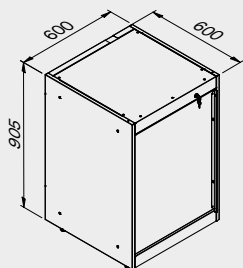

TUNE SERIES

120 CM
1x

1x

Размеры ящика

ТИП ЯЩИКА	ВНУТРЕННИЕ РАЗМЕРЫ ЯЩИКА 600 mm
Ящик Н.90	H83 - L535 - P490
Ящик Н.150	H143 - L535 - P490
Ящик Н.180	H173 - L535 - P490
Ящик Н.210	H203 - L535 - P490

Антицарапающее покрытие ABS по всей длине модуля.

TUNE SERIES

180 CM
2x

1x

Размеры ящика

ТИП ЯЩИКА	ВНУТРЕННИЕ РАЗМЕРЫ ЯЩИКА 600 mm
Ящик Н.90	H83 - L535 - P490
Ящик Н.150	H143 - L535 - P490
Ящик Н.180	H173 - L535 - P490
Ящик Н.210	H203 - L535 - P490

Антицарапающее покрытие ABS по всей длине модуля.

TUNE SERIES

180 CM

Размеры ящика

ТИП ЯЩИКА	ВНУТРЕННИЕ РАЗМЕРЫ ЯЩИКА 600 мм
Ящик Н.90	H83 - L535 - P490
Ящик Н.150	H143 - L535 - P490
Ящик Н.180	H173 - L535 - P490
Ящик Н.210	H203 - L535 - P490

Антицарапающее покрытие ABS по всей длине модуля.

TUNE SERIES

210 CM

ТИП ЯЩИКА	ВНУТРЕННИЕ РАЗМЕРЫ ЯЩИКА
Ящик Н.80	H75 - L608 - P442
Ящик Н.120	H115 - L608 - P442

Размеры ящика

ТИП ЯЩИКА	ВНУТРЕННИЕ РАЗМЕРЫ ЯЩИКА 600 mm
Ящик Н.90	H83 - L535 - P490
Ящик Н.150	H143 - L535 - P490
Ящик Н.180	H173 - L535 - P490
Ящик Н.210	H203 - L535 - P490