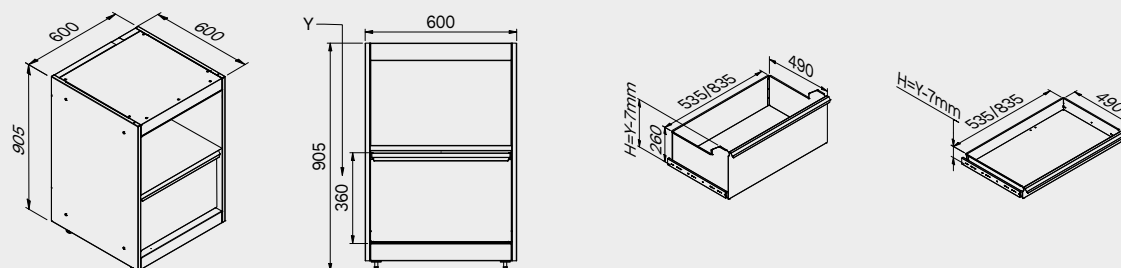

1x

2x

2x

Размеры ящика

ТИП ЯЩИКА	ВНУТРЕННИЕ РАЗМЕРЫ ЯЩИКА 600 mm
Ящик Н.90	H83 - L535 - P490
Ящик Н.150	H143 - L535 - P490
Ящик Н.180	H173 - L535 - P490
Ящик Н.210	H203 - L535 - P490

1x

Антицарапающее покрытие ABS по всей длине модуля.

TUNE SERIES

180 CM
1x

1x

1x

Размеры ящика

ТИП ЯЩИКА	ВНУТРЕННИЕ РАЗМЕРЫ ЯЩИКА 600 mm
Ящик Н.90	H83 - L535 - P490
Ящик Н.150	H143 - L535 - P490
Ящик Н.180	H173 - L535 - P490
Ящик Н.210	H203 - L535 - P490

Антицарапающее покрытие ABS по всей длине модуля.

TUNE SERIES

180 CM

Размеры ящика

ТИП ЯЩИКА	ВНУТРЕННИЕ РАЗМЕРЫ ЯЩИКА 600 mm
Ящик Н.90	H83 - L535 - P490
Ящик Н.150	H143 - L535 - P490
Ящик Н.180	H173 - L535 - P490
Ящик Н.210	H203 - L535 - P490

TUNE SERIES

272 CM

Размеры ящика

ТИП ЯЩИКА	ВНУТРЕННИЕ РАЗМЕРЫ ЯЩИКА 600 mm
Ящик Н.90	H83 - L535 - P490
Ящик Н.150	H143 - L535 - P490
Ящик Н.180	H173 - L535 - P490
Ящик Н.210	H203 - L535 - P490

TUNE SERIES

МАКС. ГРУЗОПОДЪЕМНОСТЬ
30 КГ/ПОЛКА