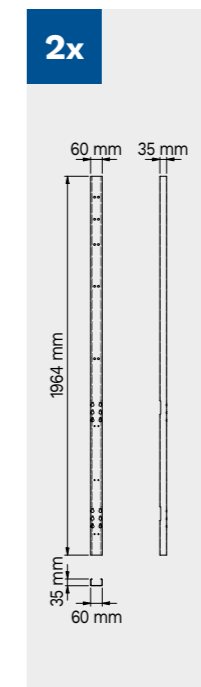

1x

2x

2x

Размеры ящика

ТИП ЯЩИКА	ВНУТРЕННИЕ РАЗМЕРЫ ЯЩИКА 600 mm
Ящик Н.90	H83 - L535 - P490
Ящик Н.150	H143 - L535 - P490
Ящик Н.180	H173 - L535 - P490
Ящик Н.210	H203 - L535 - P490

1x

Антицарапающее покрытие ABS по всей длине модуля.

TUNE SERIES

180 CM
1x

1x

1x

Размеры ящика

ТИП ЯЩИКА	ВНУТРЕННИЕ РАЗМЕРЫ ЯЩИКА 600 mm
Ящик Н.90	H83 - L535 - P490
Ящик Н.150	H143 - L535 - P490
Ящик Н.180	H173 - L535 - P490
Ящик Н.210	H203 - L535 - P490

Антицарапающее покрытие ABS по всей длине модуля.

TUNE SERIES

180 CM

Размеры ящика

ТИП ЯЩИКА	ВНУТРЕННИЕ РАЗМЕРЫ ЯЩИКА 600 mm
Ящик Н.90	H83 - L535 - P490
Ящик Н.150	H143 - L535 - P490
Ящик Н.180	H173 - L535 - P490
Ящик Н.210	H203 - L535 - P490

TUNE SERIES

272 CM

Размеры ящика

ТИП ЯЩИКА	ВНУТРЕННИЕ РАЗМЕРЫ ЯЩИКА 600 mm
Ящик Н.90	H83 - L535 - P490
Ящик Н.150	H143 - L535 - P490
Ящик Н.180	H173 - L535 - P490
Ящик Н.210	H203 - L535 - P490

TUNE SERIES

МАКС. ГРУЗОПОДЪЕМНОСТЬ
30 КГ/ПОЛКА