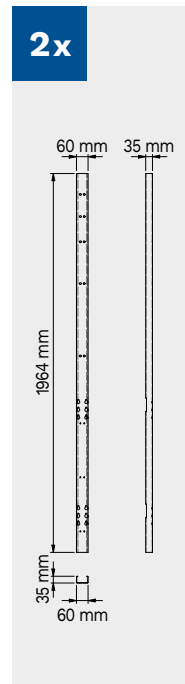

TUNE SERIES

120 CM
1x

1x

Размеры ящика

ТИП ЯЩИКА	ВНУТРЕННИЕ РАЗМЕРЫ ЯЩИКА 600 mm
Ящик Н.90	H83 - L535 - P490
Ящик Н.150	H143 - L535 - P490
Ящик Н.180	H173 - L535 - P490
Ящик Н.210	H203 - L535 - P490

Антицарапающее покрытие ABS по всей длине модуля.

TUNE SERIES

180 CM
2x

1x

Размеры ящика

ТИП ЯЩИКА	ВНУТРЕННИЕ РАЗМЕРЫ ЯЩИКА 600 mm
Ящик Н.90	H83 - L535 - P490
Ящик Н.150	H143 - L535 - P490
Ящик Н.180	H173 - L535 - P490
Ящик Н.210	H203 - L535 - P490

Антицарапающее покрытие ABS по всей длине модуля.

TUNE SERIES

180 CM

Размеры ящика

ТИП ЯЩИКА	ВНУТРЕННИЕ РАЗМЕРЫ ЯЩИКА 600 мм
Ящик Н.90	H83 - L535 - P490
Ящик Н.150	H143 - L535 - P490
Ящик Н.180	H173 - L535 - P490
Ящик Н.210	H203 - L535 - P490

Антицарапающее покрытие ABS по всей длине модуля.

TUNE SERIES

210 CM

ТИП ЯЩИКА	ВНУТРЕННИЕ РАЗМЕРЫ ЯЩИКА
Ящик Н.80	H75 - L608 - P442
Ящик Н.120	H115 - L608 - P442

Размеры ящика

ТИП ЯЩИКА	ВНУТРЕННИЕ РАЗМЕРЫ ЯЩИКА 600 mm
Ящик Н.90	H83 - L535 - P490
Ящик Н.150	H143 - L535 - P490
Ящик Н.180	H173 - L535 - P490
Ящик Н.210	H203 - L535 - P490