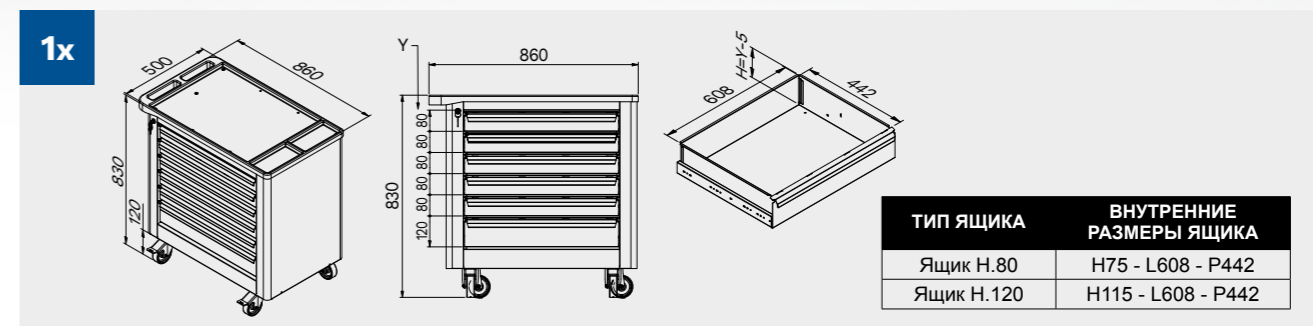

TUNE SERIES

180 CM

Размеры ящика

ТИП ЯЩИКА	ВНУТРЕННИЕ РАЗМЕРЫ ЯЩИКА 600 mm
Ящик Н.90	H83 - L535 - P490
Ящик Н.150	H143 - L535 - P490
Ящик Н.180	H173 - L535 - P490
Ящик Н.210	H203 - L535 - P490

TUNE SERIES

272 CM

Размеры ящика

ТИП ЯЩИКА	ВНУТРЕННИЕ РАЗМЕРЫ ЯЩИКА 600 mm
Ящик Н.90	H83 - L535 - P490
Ящик Н.150	H143 - L535 - P490
Ящик Н.180	H173 - L535 - P490
Ящик Н.210	H203 - L535 - P490

TUNE SERIES

МАКС. ГРУЗОПОДЪЕМНОСТЬ
30 КГ/ПОЛКА