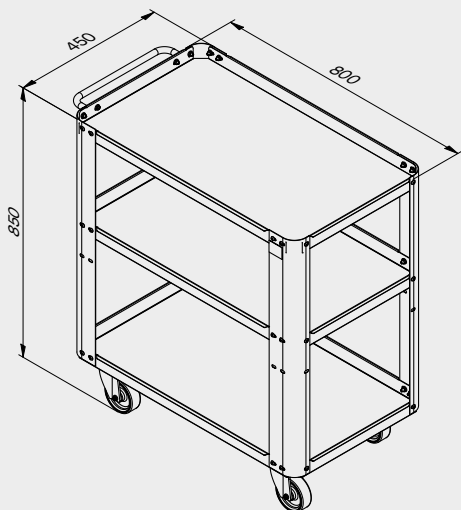

TUNE SERIES

180 CM

Размеры ящика

ТИП ЯЩИКА	ВНУТРЕННИЕ РАЗМЕРЫ ЯЩИКА 600 mm
Ящик Н.90	H83 - L535 - P490
Ящик Н.150	H143 - L535 - P490
Ящик Н.180	H173 - L535 - P490
Ящик Н.210	H203 - L535 - P490

TUNE SERIES

272 CM

Размеры ящика

ТИП ЯЩИКА	ВНУТРЕННИЕ РАЗМЕРЫ ЯЩИКА 600 mm
Ящик Н.90	H83 - L535 - P490
Ящик Н.150	H143 - L535 - P490
Ящик Н.180	H173 - L535 - P490
Ящик Н.210	H203 - L535 - P490

TUNE SERIES

МАКС. ГРУЗОПОДЪЕМНОСТЬ
30 КГ/ПОЛКА