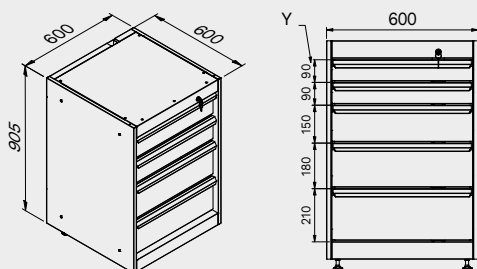

1x

2x

2x

Размеры ящика

ТИП ЯЩИКА	ВНУТРЕННИЕ РАЗМЕРЫ ЯЩИКА 600 mm
Ящик Н.90	H83 - L535 - P490
Ящик Н.150	H143 - L535 - P490
Ящик Н.180	H173 - L535 - P490
Ящик Н.210	H203 - L535 - P490

1x

Антицарапающее покрытие ABS по всей длине модуля.

TUNE SERIES

180 CM
1x

1x

1x

Размеры ящика

ТИП ЯЩИКА	ВНУТРЕННИЕ РАЗМЕРЫ ЯЩИКА 600 mm
Ящик Н.90	H83 - L535 - P490
Ящик Н.150	H143 - L535 - P490
Ящик Н.180	H173 - L535 - P490
Ящик Н.210	H203 - L535 - P490

Антицарапающее покрытие ABS по всей длине модуля.

TUNE SERIES

180 CM

Размеры ящика

ТИП ЯЩИКА	ВНУТРЕННИЕ РАЗМЕРЫ ЯЩИКА 600 mm
Ящик Н.90	H83 - L535 - P490
Ящик Н.150	H143 - L535 - P490
Ящик Н.180	H173 - L535 - P490
Ящик Н.210	H203 - L535 - P490

TUNE SERIES

272 CM

Размеры ящика

ТИП ЯЩИКА	ВНУТРЕННИЕ РАЗМЕРЫ ЯЩИКА 600 mm
Ящик Н.90	H83 - L535 - P490
Ящик Н.150	H143 - L535 - P490
Ящик Н.180	H173 - L535 - P490
Ящик Н.210	H203 - L535 - P490

TUNE SERIES

МАКС. ГРУЗОПОДЪЕМНОСТЬ
30 КГ/ПОЛКА