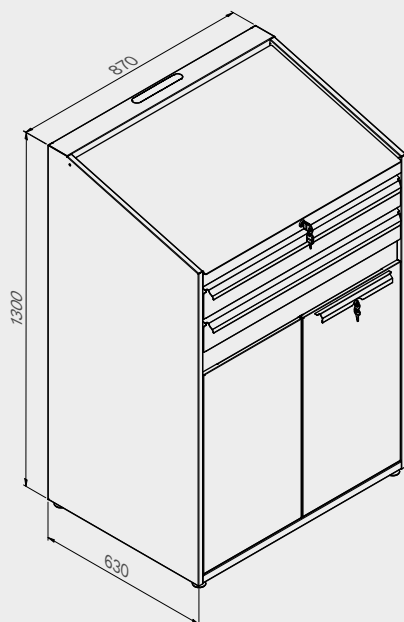

TUNE SERIES

МАКС. ГРУЗОПОДЪЕМНОСТЬ
15 КГ/ЯЩИК

Антицарапающее покрытие ABS по всей длине модуля.