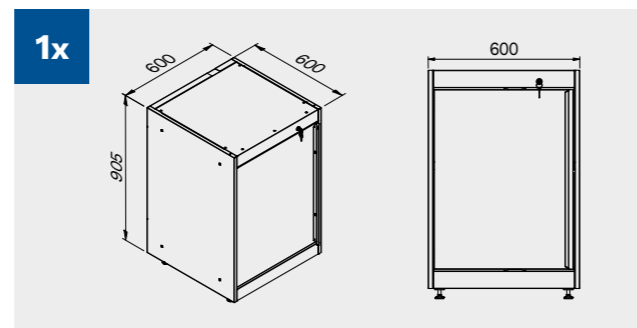

1x

2x

2x

Размеры ящика

ТИП ЯЩИКА	ВНУТРЕННИЕ РАЗМЕРЫ ЯЩИКА 600 mm
Ящик Н.90	H83 - L535 - P490
Ящик Н.150	H143 - L535 - P490
Ящик Н.180	H173 - L535 - P490
Ящик Н.210	H203 - L535 - P490

1x

Антицарапающее покрытие ABS по всей длине модуля.

TUNE SERIES

180 CM
1x

1x

1x

Размеры ящика

ТИП ЯЩИКА	ВНУТРЕННИЕ РАЗМЕРЫ ЯЩИКА 600 mm
Ящик Н.90	H83 - L535 - P490
Ящик Н.150	H143 - L535 - P490
Ящик Н.180	H173 - L535 - P490
Ящик Н.210	H203 - L535 - P490

Антицарапающее покрытие ABS по всей длине модуля.

TUNE SERIES

180 CM

Размеры ящика

ТИП ЯЩИКА	ВНУТРЕННИЕ РАЗМЕРЫ ЯЩИКА 600 mm
Ящик Н.90	H83 - L535 - P490
Ящик Н.150	H143 - L535 - P490
Ящик Н.180	H173 - L535 - P490
Ящик Н.210	H203 - L535 - P490

TUNE SERIES

272 CM

Размеры ящика

ТИП ЯЩИКА	ВНУТРЕННИЕ РАЗМЕРЫ ЯЩИКА 600 mm
Ящик Н.90	H83 - L535 - P490
Ящик Н.150	H143 - L535 - P490
Ящик Н.180	H173 - L535 - P490
Ящик Н.210	H203 - L535 - P490

TUNE SERIES

МАКС. ГРУЗОПОДЪЕМНОСТЬ
30 КГ/ПОЛКА