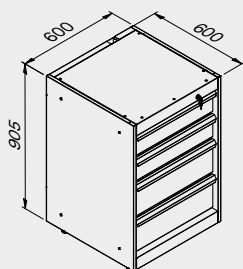

TUNE SERIES

120 CM
1x

1x

Размеры ящика

ТИП ЯЩИКА	ВНУТРЕННИЕ РАЗМЕРЫ ЯЩИКА 600 mm
Ящик Н.90	H83 - L535 - P490
Ящик Н.150	H143 - L535 - P490
Ящик Н.180	H173 - L535 - P490
Ящик Н.210	H203 - L535 - P490

Антицарапающее покрытие ABS по всей длине модуля.

TUNE SERIES

180 CM
2x

1x

Размеры ящика

ТИП ЯЩИКА	ВНУТРЕННИЕ РАЗМЕРЫ ЯЩИКА 600 mm
Ящик Н.90	H83 - L535 - P490
Ящик Н.150	H143 - L535 - P490
Ящик Н.180	H173 - L535 - P490
Ящик Н.210	H203 - L535 - P490

Антицарапающее покрытие ABS по всей длине модуля.

TUNE SERIES

180 CM

Размеры ящика

ТИП ЯЩИКА	ВНУТРЕННИЕ РАЗМЕРЫ ЯЩИКА 600 мм
Ящик Н.90	H83 - L535 - P490
Ящик Н.150	H143 - L535 - P490
Ящик Н.180	H173 - L535 - P490
Ящик Н.210	H203 - L535 - P490

Антицарапающее покрытие ABS по всей длине модуля.

TUNE SERIES

210 CM

ТИП ЯЩИКА	ВНУТРЕННИЕ РАЗМЕРЫ ЯЩИКА
Ящик Н.80	H75 - L608 - P442
Ящик Н.120	H115 - L608 - P442

Размеры ящика

ТИП ЯЩИКА	ВНУТРЕННИЕ РАЗМЕРЫ ЯЩИКА 600 mm
Ящик Н.90	H83 - L535 - P490
Ящик Н.150	H143 - L535 - P490
Ящик Н.180	H173 - L535 - P490
Ящик Н.210	H203 - L535 - P490