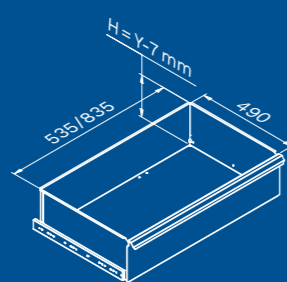

TUNE SERIES

210 CM

ТИП ЯЩИКА	ВНУТРЕННИЕ РАЗМЕРЫ ЯЩИКА
Ящик Н.80	H75 - L608 - P442
Ящик Н.120	H115 - L608 - P442

Размеры ящика

ТИП ЯЩИКА	ВНУТРЕННИЕ РАЗМЕРЫ ЯЩИКА 600 mm
Ящик Н.90	H83 - L535 - P490
Ящик Н.150	H143 - L535 - P490
Ящик Н.180	H173 - L535 - P490
Ящик Н.210	H203 - L535 - P490

1x

2x

2x

Размеры ящика

ТИП ЯЩИКА	ВНУТРЕННИЕ РАЗМЕРЫ ЯЩИКА 600 mm
Ящик Н.90	H83 - L535 - P490
Ящик Н.150	H143 - L535 - P490
Ящик Н.180	H173 - L535 - P490
Ящик Н.210	H203 - L535 - P490

1x

Антицарапающее покрытие ABS по всей длине модуля.

TUNE SERIES

180 CM
1x

1x

1x

Размеры ящика

ТИП ЯЩИКА	ВНУТРЕННИЕ РАЗМЕРЫ ЯЩИКА 600 mm
Ящик Н.90	H83 - L535 - P490
Ящик Н.150	H143 - L535 - P490
Ящик Н.180	H173 - L535 - P490
Ящик Н.210	H203 - L535 - P490

Антицарапающее покрытие ABS по всей длине модуля.

272 CM

Размеры ящика

ТИП ЯЩИКА	ВНУТРЕННИЕ РАЗМЕРЫ ЯЩИКА 600 mm
Ящик Н.90	H83 - L535 - P490
Ящик Н.150	H143 - L535 - P490
Ящик Н.180	H173 - L535 - P490
Ящик Н.210	H203 - L535 - P490

TUNE SERIES

МАКС. ГРУЗОПОДЪЕМНОСТЬ
30 КГ/ПОЛКА