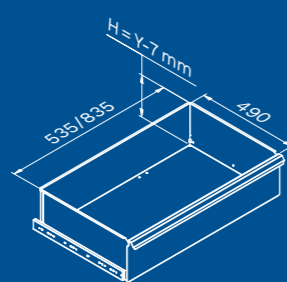

TUNE SERIES

180 CM
1x

1x

1x

Размеры ящика

ТИП ЯЩИКА	ВНУТРЕННИЕ РАЗМЕРЫ ЯЩИКА 600 mm
Ящик Н.90	H83 - L535 - P490
Ящик Н.150	H143 - L535 - P490
Ящик Н.180	H173 - L535 - P490
Ящик Н.210	H203 - L535 - P490

Антицарапающее покрытие ABS по всей длине модуля.

TUNE SERIES

180 CM

Размеры ящика

ТИП ЯЩИКА	ВНУТРЕННИЕ РАЗМЕРЫ ЯЩИКА 600 mm
Ящик Н.90	H83 - L535 - P490
Ящик Н.150	H143 - L535 - P490
Ящик Н.180	H173 - L535 - P490
Ящик Н.210	H203 - L535 - P490

TUNE SERIES

272 CM

Размеры ящика

ТИП ЯЩИКА	ВНУТРЕННИЕ РАЗМЕРЫ ЯЩИКА 600 mm
Ящик Н.90	H83 - L535 - P490
Ящик Н.150	H143 - L535 - P490
Ящик Н.180	H173 - L535 - P490
Ящик Н.210	H203 - L535 - P490

TUNE SERIES

МАКС. ГРУЗОПОДЪЕМНОСТЬ
30 КГ/ПОЛКА