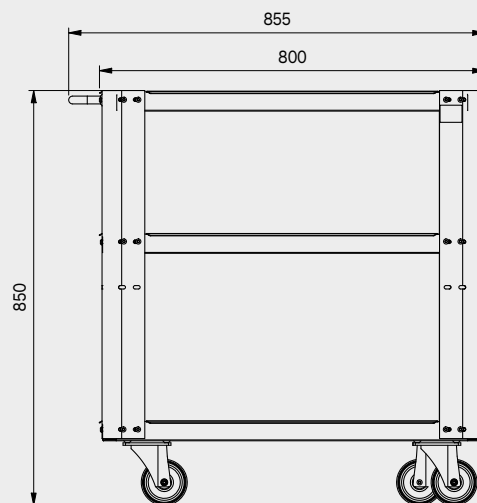

TUNE SERIES

180 CM
1x

1x

1x

Размеры ящика

ТИП ЯЩИКА	ВНУТРЕННИЕ РАЗМЕРЫ ЯЩИКА 600 mm
Ящик Н.90	H83 - L535 - P490
Ящик Н.150	H143 - L535 - P490
Ящик Н.180	H173 - L535 - P490
Ящик Н.210	H203 - L535 - P490

Антицарапающее покрытие ABS по всей длине модуля.

TUNE SERIES

180 CM

Размеры ящика

ТИП ЯЩИКА	ВНУТРЕННИЕ РАЗМЕРЫ ЯЩИКА 600 mm
Ящик Н.90	H83 - L535 - P490
Ящик Н.150	H143 - L535 - P490
Ящик Н.180	H173 - L535 - P490
Ящик Н.210	H203 - L535 - P490

TUNE SERIES

272 CM

Размеры ящика

ТИП ЯЩИКА	ВНУТРЕННИЕ РАЗМЕРЫ ЯЩИКА 600 mm
Ящик Н.90	H83 - L535 - P490
Ящик Н.150	H143 - L535 - P490
Ящик Н.180	H173 - L535 - P490
Ящик Н.210	H203 - L535 - P490

TUNE SERIES

МАКС. ГРУЗОПОДЪЕМНОСТЬ
30 КГ/ПОЛКА