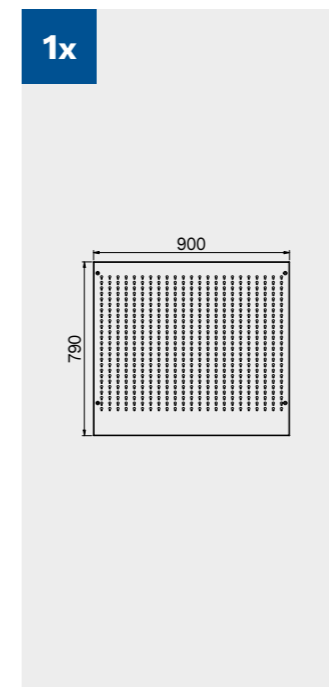

TUNE SERIES

180 CM
1x

1x

1x

Размеры ящика

ТИП ЯЩИКА	ВНУТРЕННИЕ РАЗМЕРЫ ЯЩИКА 600 mm
Ящик Н.90	H83 - L535 - P490
Ящик Н.150	H143 - L535 - P490
Ящик Н.180	H173 - L535 - P490
Ящик Н.210	H203 - L535 - P490

Антицарапающее покрытие ABS по всей длине модуля.

TUNE SERIES

180 CM

Размеры ящика

ТИП ЯЩИКА	ВНУТРЕННИЕ РАЗМЕРЫ ЯЩИКА 600 mm
Ящик Н.90	H83 - L535 - P490
Ящик Н.150	H143 - L535 - P490
Ящик Н.180	H173 - L535 - P490
Ящик Н.210	H203 - L535 - P490

TUNE SERIES

272 CM

Размеры ящика

ТИП ЯЩИКА	ВНУТРЕННИЕ РАЗМЕРЫ ЯЩИКА 600 mm
Ящик Н.90	H83 - L535 - P490
Ящик Н.150	H143 - L535 - P490
Ящик Н.180	H173 - L535 - P490
Ящик Н.210	H203 - L535 - P490

TUNE SERIES

МАКС. ГРУЗОПОДЪЕМНОСТЬ
30 КГ/ПОЛКА