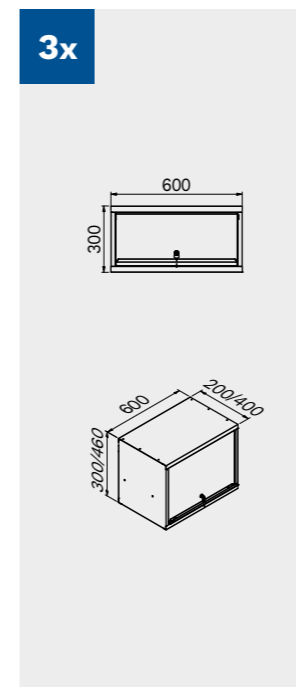

1x

2x

2x

Размеры ящика

ТИП ЯЩИКА	ВНУТРЕННИЕ РАЗМЕРЫ ЯЩИКА 600 mm
Ящик Н.90	H83 - L535 - P490
Ящик Н.150	H143 - L535 - P490
Ящик Н.180	H173 - L535 - P490
Ящик Н.210	H203 - L535 - P490

1x

Антицарапающее покрытие ABS по всей длине модуля.

TUNE SERIES

180 CM
1x

1x

1x

Размеры ящика

ТИП ЯЩИКА	ВНУТРЕННИЕ РАЗМЕРЫ ЯЩИКА 600 mm
Ящик Н.90	H83 - L535 - P490
Ящик Н.150	H143 - L535 - P490
Ящик Н.180	H173 - L535 - P490
Ящик Н.210	H203 - L535 - P490

Антицарапающее покрытие ABS по всей длине модуля.

TUNE SERIES

180 CM

Размеры ящика

ТИП ЯЩИКА	ВНУТРЕННИЕ РАЗМЕРЫ ЯЩИКА 600 mm
Ящик Н.90	H83 - L535 - P490
Ящик Н.150	H143 - L535 - P490
Ящик Н.180	H173 - L535 - P490
Ящик Н.210	H203 - L535 - P490

TUNE SERIES

272 CM

Размеры ящика

ТИП ЯЩИКА	ВНУТРЕННИЕ РАЗМЕРЫ ЯЩИКА 600 mm
Ящик Н.90	H83 - L535 - P490
Ящик Н.150	H143 - L535 - P490
Ящик Н.180	H173 - L535 - P490
Ящик Н.210	H203 - L535 - P490

TUNE SERIES

МАКС. ГРУЗОПОДЪЕМНОСТЬ
30 КГ/ПОЛКА