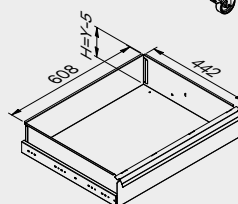

TUNE SERIES

180 CM

Размеры ящика

ТИП ЯЩИКА	ВНУТРЕННИЕ РАЗМЕРЫ ЯЩИКА 600 мм
Ящик Н.90	H83 - L535 - P490
Ящик Н.150	H143 - L535 - P490
Ящик Н.180	H173 - L535 - P490
Ящик Н.210	H203 - L535 - P490

Антицарапающее покрытие ABS по всей длине модуля.

TUNE SERIES

210 CM

ТИП ЯЩИКА	ВНУТРЕННИЕ РАЗМЕРЫ ЯЩИКА
Ящик Н.80	H75 - L608 - P442
Ящик Н.120	H115 - L608 - P442

Размеры ящика

ТИП ЯЩИКА	ВНУТРЕННИЕ РАЗМЕРЫ ЯЩИКА 600 mm
Ящик Н.90	H83 - L535 - P490
Ящик Н.150	H143 - L535 - P490
Ящик Н.180	H173 - L535 - P490
Ящик Н.210	H203 - L535 - P490

1x

2x

2x

Размеры ящика

ТИП ЯЩИКА	ВНУТРЕННИЕ РАЗМЕРЫ ЯЩИКА 600 mm
Ящик Н.90	H83 - L535 - P490
Ящик Н.150	H143 - L535 - P490
Ящик Н.180	H173 - L535 - P490
Ящик Н.210	H203 - L535 - P490

1x

Антицарапающее покрытие ABS по всей длине модуля.

272 CM

Размеры ящика

ТИП ЯЩИКА	ВНУТРЕННИЕ РАЗМЕРЫ ЯЩИКА 600 mm
Ящик Н.90	H83 - L535 - P490
Ящик Н.150	H143 - L535 - P490
Ящик Н.180	H173 - L535 - P490
Ящик Н.210	H203 - L535 - P490

TUNE SERIES

МАКС. ГРУЗОПОДЪЕМНОСТЬ
30 КГ/ПОЛКА