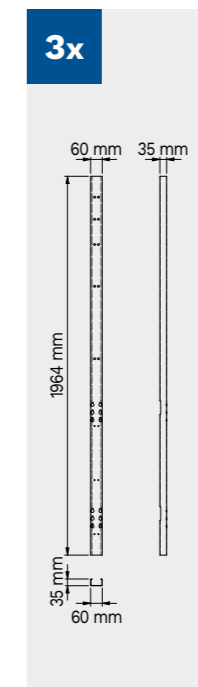

1x

2x

2x

Размеры ящика

ТИП ЯЩИКА	ВНУТРЕННИЕ РАЗМЕРЫ ЯЩИКА 600 mm
Ящик Н.90	H83 - L535 - P490
Ящик Н.150	H143 - L535 - P490
Ящик Н.180	H173 - L535 - P490
Ящик Н.210	H203 - L535 - P490

1x

Антицарапающее покрытие ABS по всей длине модуля.

TUNE SERIES

180 CM
1x

1x

1x

Размеры ящика

ТИП ЯЩИКА	ВНУТРЕННИЕ РАЗМЕРЫ ЯЩИКА 600 mm
Ящик Н.90	H83 - L535 - P490
Ящик Н.150	H143 - L535 - P490
Ящик Н.180	H173 - L535 - P490
Ящик Н.210	H203 - L535 - P490

Антицарапающее покрытие ABS по всей длине модуля.

TUNE SERIES

180 CM

Размеры ящика

ТИП ЯЩИКА	ВНУТРЕННИЕ РАЗМЕРЫ ЯЩИКА 600 mm
Ящик Н.90	H83 - L535 - P490
Ящик Н.150	H143 - L535 - P490
Ящик Н.180	H173 - L535 - P490
Ящик Н.210	H203 - L535 - P490

TUNE SERIES

272 CM

Размеры ящика

ТИП ЯЩИКА	ВНУТРЕННИЕ РАЗМЕРЫ ЯЩИКА 600 mm
Ящик Н.90	H83 - L535 - P490
Ящик Н.150	H143 - L535 - P490
Ящик Н.180	H173 - L535 - P490
Ящик Н.210	H203 - L535 - P490

TUNE SERIES

МАКС. ГРУЗОПОДЪЕМНОСТЬ
30 КГ/ПОЛКА