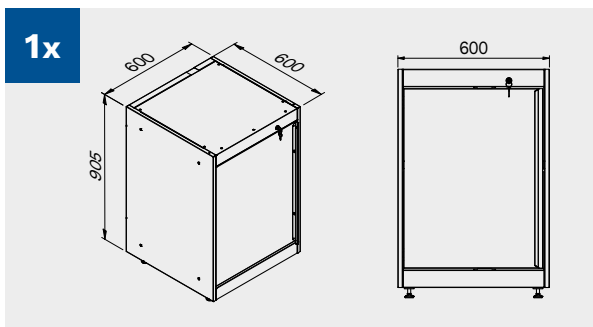

TUNE SERIES

180 CM
2x

1x

Размеры ящика

ТИП ЯЩИКА	ВНУТРЕННИЕ РАЗМЕРЫ ЯЩИКА 600 mm
Ящик Н.90	H83 - L535 - P490
Ящик Н.150	H143 - L535 - P490
Ящик Н.180	H173 - L535 - P490
Ящик Н.210	H203 - L535 - P490

Антицарапающее покрытие ABS по всей длине модуля.

TUNE SERIES

180 CM

Размеры ящика

ТИП ЯЩИКА	ВНУТРЕННИЕ РАЗМЕРЫ ЯЩИКА 600 мм
Ящик Н.90	H83 - L535 - P490
Ящик Н.150	H143 - L535 - P490
Ящик Н.180	H173 - L535 - P490
Ящик Н.210	H203 - L535 - P490

Антицарапающее покрытие ABS по всей длине модуля.

TUNE SERIES

210 CM

ТИП ЯЩИКА	ВНУТРЕННИЕ РАЗМЕРЫ ЯЩИКА
Ящик Н.80	H75 - L608 - P442
Ящик Н.120	H115 - L608 - P442

Размеры ящика

ТИП ЯЩИКА	ВНУТРЕННИЕ РАЗМЕРЫ ЯЩИКА 600 mm
Ящик Н.90	H83 - L535 - P490
Ящик Н.150	H143 - L535 - P490
Ящик Н.180	H173 - L535 - P490
Ящик Н.210	H203 - L535 - P490

272 CM

Размеры ящика

ТИП ЯЩИКА	ВНУТРЕННИЕ РАЗМЕРЫ ЯЩИКА 600 mm
Ящик Н.90	H83 - L535 - P490
Ящик Н.150	H143 - L535 - P490
Ящик Н.180	H173 - L535 - P490
Ящик Н.210	H203 - L535 - P490

TUNE SERIES

МАКС. ГРУЗОПОДЪЕМНОСТЬ
30 КГ/ПОЛКА