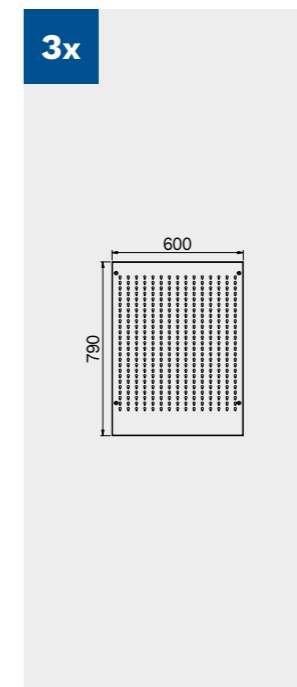

1x

2x

2x

Размеры ящика

ТИП ЯЩИКА	ВНУТРЕННИЕ РАЗМЕРЫ ЯЩИКА 600 mm
Ящик Н.90	H83 - L535 - P490
Ящик Н.150	H143 - L535 - P490
Ящик Н.180	H173 - L535 - P490
Ящик Н.210	H203 - L535 - P490

1x

Антицарапающее покрытие ABS по всей длине модуля.

TUNE SERIES

180 CM
1x

1x

1x

Размеры ящика

ТИП ЯЩИКА	ВНУТРЕННИЕ РАЗМЕРЫ ЯЩИКА 600 mm
Ящик Н.90	H83 - L535 - P490
Ящик Н.150	H143 - L535 - P490
Ящик Н.180	H173 - L535 - P490
Ящик Н.210	H203 - L535 - P490

Антицарапающее покрытие ABS по всей длине модуля.

TUNE SERIES

180 CM

Размеры ящика

ТИП ЯЩИКА	ВНУТРЕННИЕ РАЗМЕРЫ ЯЩИКА 600 mm
Ящик Н.90	H83 - L535 - P490
Ящик Н.150	H143 - L535 - P490
Ящик Н.180	H173 - L535 - P490
Ящик Н.210	H203 - L535 - P490

TUNE SERIES

272 CM

Размеры ящика

ТИП ЯЩИКА	ВНУТРЕННИЕ РАЗМЕРЫ ЯЩИКА 600 mm
Ящик Н.90	H83 - L535 - P490
Ящик Н.150	H143 - L535 - P490
Ящик Н.180	H173 - L535 - P490
Ящик Н.210	H203 - L535 - P490

TUNE SERIES

МАКС. ГРУЗОПОДЪЕМНОСТЬ
30 КГ/ПОЛКА