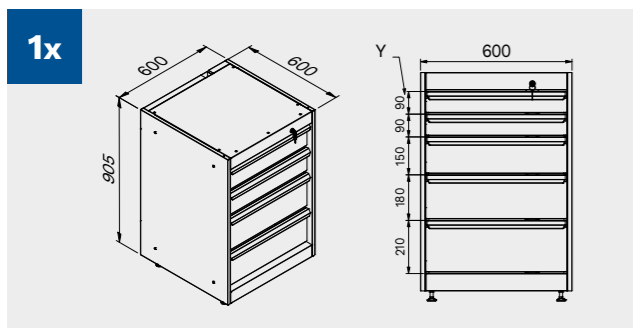

TUNE SERIES

180 CM

Размеры ящика

ТИП ЯЩИКА	ВНУТРЕННИЕ РАЗМЕРЫ ЯЩИКА 600 mm
Ящик Н.90	H83 - L535 - P490
Ящик Н.150	H143 - L535 - P490
Ящик Н.180	H173 - L535 - P490
Ящик Н.210	H203 - L535 - P490

TUNE SERIES

272 CM

Размеры ящика

ТИП ЯЩИКА	ВНУТРЕННИЕ РАЗМЕРЫ ЯЩИКА 600 mm
Ящик Н.90	H83 - L535 - P490
Ящик Н.150	H143 - L535 - P490
Ящик Н.180	H173 - L535 - P490
Ящик Н.210	H203 - L535 - P490

TUNE SERIES

МАКС. ГРУЗОПОДЪЕМНОСТЬ
30 КГ/ПОЛКА