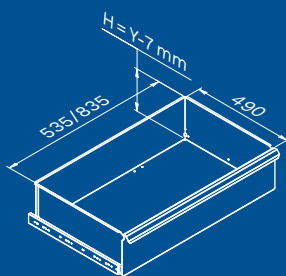

TUNE SERIES

180 CM
2x

1x

Размеры ящика

ТИП ЯЩИКА	ВНУТРЕННИЕ РАЗМЕРЫ ЯЩИКА 600 mm
Ящик Н.90	H83 - L535 - P490
Ящик Н.150	H143 - L535 - P490
Ящик Н.180	H173 - L535 - P490
Ящик Н.210	H203 - L535 - P490

Антицарапающее покрытие ABS по всей длине модуля.

TUNE SERIES

180 CM

Размеры ящика

ТИП ЯЩИКА	ВНУТРЕННИЕ РАЗМЕРЫ ЯЩИКА 600 мм
Ящик Н.90	H83 - L535 - P490
Ящик Н.150	H143 - L535 - P490
Ящик Н.180	H173 - L535 - P490
Ящик Н.210	H203 - L535 - P490

Антицарапающее покрытие ABS по всей длине модуля.

TUNE SERIES

210 CM

ТИП ЯЩИКА	ВНУТРЕННИЕ РАЗМЕРЫ ЯЩИКА
Ящик Н.80	H75 - L608 - P442
Ящик Н.120	H115 - L608 - P442

Размеры ящика

ТИП ЯЩИКА	ВНУТРЕННИЕ РАЗМЕРЫ ЯЩИКА 600 mm
Ящик Н.90	H83 - L535 - P490
Ящик Н.150	H143 - L535 - P490
Ящик Н.180	H173 - L535 - P490
Ящик Н.210	H203 - L535 - P490

272 CM

Размеры ящика

ТИП ЯЩИКА	ВНУТРЕННИЕ РАЗМЕРЫ ЯЩИКА 600 mm
Ящик Н.90	H83 - L535 - P490
Ящик Н.150	H143 - L535 - P490
Ящик Н.180	H173 - L535 - P490
Ящик Н.210	H203 - L535 - P490

TUNE SERIES

МАКС. ГРУЗОПОДЪЕМНОСТЬ
30 КГ/ПОЛКА