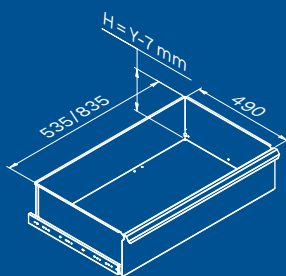

TUNE SERIES

180 CM

Размеры ящика

ТИП ЯЩИКА	ВНУТРЕННИЕ РАЗМЕРЫ ЯЩИКА 600 мм
Ящик Н.90	H83 - L535 - P490
Ящик Н.150	H143 - L535 - P490
Ящик Н.180	H173 - L535 - P490
Ящик Н.210	H203 - L535 - P490

Антицарапающее покрытие ABS по всей длине модуля.

TUNE SERIES

210 CM

ТИП ЯЩИКА	ВНУТРЕННИЕ РАЗМЕРЫ ЯЩИКА
Ящик Н.80	H75 - L608 - P442
Ящик Н.120	H115 - L608 - P442

Размеры ящика

ТИП ЯЩИКА	ВНУТРЕННИЕ РАЗМЕРЫ ЯЩИКА 600 mm
Ящик Н.90	H83 - L535 - P490
Ящик Н.150	H143 - L535 - P490
Ящик Н.180	H173 - L535 - P490
Ящик Н.210	H203 - L535 - P490

1x

2x

2x

Размеры ящика

ТИП ЯЩИКА	ВНУТРЕННИЕ РАЗМЕРЫ ЯЩИКА 600 mm
Ящик Н.90	H83 - L535 - P490
Ящик Н.150	H143 - L535 - P490
Ящик Н.180	H173 - L535 - P490
Ящик Н.210	H203 - L535 - P490

1x

Антицарапающее покрытие ABS по всей длине модуля.

TUNE SERIES

180 CM
1x

1x

1x

Размеры ящика

ТИП ЯЩИКА	ВНУТРЕННИЕ РАЗМЕРЫ ЯЩИКА 600 mm
Ящик Н.90	H83 - L535 - P490
Ящик Н.150	H143 - L535 - P490
Ящик Н.180	H173 - L535 - P490
Ящик Н.210	H203 - L535 - P490

Антицарапающее покрытие ABS по всей длине модуля.