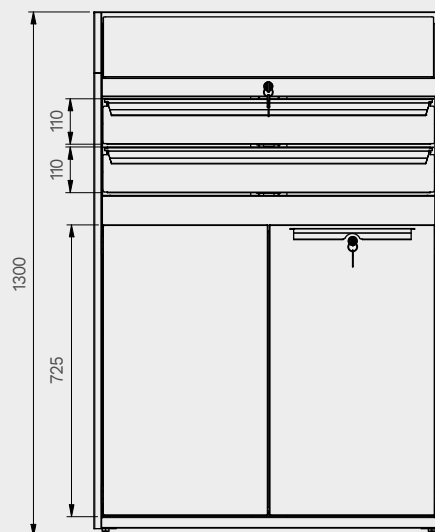

TUNE SERIES

МАКС. ГРУЗОПОДЪЕМНОСТЬ
15 КГ/ЯЩИК

Антицарапающее покрытие ABS по всей длине модуля.