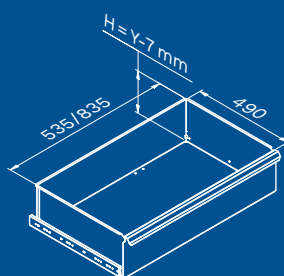

1x

2x

2x

Размеры ящика

ТИП ЯЩИКА	ВНУТРЕННИЕ РАЗМЕРЫ ЯЩИКА 600 mm
Ящик Н.90	H83 - L535 - P490
Ящик Н.150	H143 - L535 - P490
Ящик Н.180	H173 - L535 - P490
Ящик Н.210	H203 - L535 - P490

1x

Антицарапающее покрытие ABS по всей длине модуля.

TUNE SERIES

180 CM
1x

1x

1x

Размеры ящика

ТИП ЯЩИКА	ВНУТРЕННИЕ РАЗМЕРЫ ЯЩИКА 600 mm
Ящик Н.90	H83 - L535 - P490
Ящик Н.150	H143 - L535 - P490
Ящик Н.180	H173 - L535 - P490
Ящик Н.210	H203 - L535 - P490

Антицарапающее покрытие ABS по всей длине модуля.

TUNE SERIES

180 CM

Размеры ящика

ТИП ЯЩИКА	ВНУТРЕННИЕ РАЗМЕРЫ ЯЩИКА 600 mm
Ящик Н.90	H83 - L535 - P490
Ящик Н.150	H143 - L535 - P490
Ящик Н.180	H173 - L535 - P490
Ящик Н.210	H203 - L535 - P490

TUNE SERIES

272 CM

Размеры ящика

ТИП ЯЩИКА	ВНУТРЕННИЕ РАЗМЕРЫ ЯЩИКА 600 mm
Ящик Н.90	H83 - L535 - P490
Ящик Н.150	H143 - L535 - P490
Ящик Н.180	H173 - L535 - P490
Ящик Н.210	H203 - L535 - P490

TUNE SERIES

МАКС. ГРУЗОПОДЪЕМНОСТЬ
30 КГ/ПОЛКА