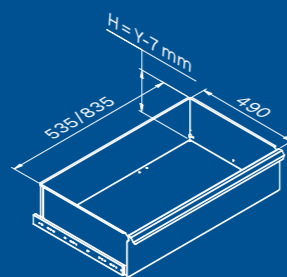

1x

2x

2x

Dimensioni cassette

TIPOLOGIA CASSETTO	DIMENSIONI INTERNE CASSETTO 600 mm
Cassetto H.90	H83 - L535 - P490
Cassetto H.150	H143 - L535 - P490
Cassetto H.180	H173 - L535 - P490
Cassetto H.210	H203 - L535 - P490

1x

Copertura antigraffio in ABS su tutta la lunghezza del modulo.

TUNE SERIES

180 CM
1x

1x

1x

Dimensioni cassetti

TIPOLOGIA CASSETTO	DIMENSIONI INTERNE CASSETTO 600 mm
Cassetto H.90	H83 - L535 - P490
Cassetto H.150	H143 - L535 - P490
Cassetto H.180	H173 - L535 - P490
Cassetto H.210	H203 - L535 - P490

TUNE SERIES

180 CM

Dimensioni cassetti

TIPOLOGIA CASSETTO	DIMENSIONI INTERNE CASSETTO 600 mm
Cassetto H.90	H83 - L535 - P490
Cassetto H.150	H143 - L535 - P490
Cassetto H.180	H173 - L535 - P490
Cassetto H.210	H203 - L535 - P490

TUNE SERIES

272 CM

Dimensioni cassetti

TIPOLOGIA CASSETTO	DIMENSIONI INTERNE CASSETTO 600 mm
Cassetto H.90	H83 - L535 - P490
Cassetto H.150	H143 - L535 - P490
Cassetto H.180	H173 - L535 - P490
Cassetto H.210	H203 - L535 - P490