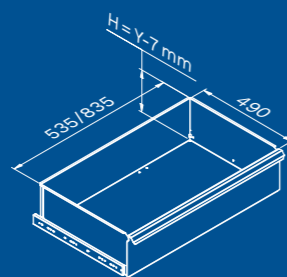

1x

2x

2x

Dimensioni cassette

TIPOLOGIA CASSETTO	DIMENSIONI INTERNE CASSETTO 600 mm
Cassetto H.90	H83 - L535 - P490
Cassetto H.150	H143 - L535 - P490
Cassetto H.180	H173 - L535 - P490
Cassetto H.210	H203 - L535 - P490

TUNE SERIES

180 CM

Dimensioni cassetti

TIPOLOGIA CASSETTO	DIMENSIONI INTERNE CASSETTO 600 mm
Cassetto H.90	H83 - L535 - P490
Cassetto H.150	H143 - L535 - P490
Cassetto H.180	H173 - L535 - P490
Cassetto H.210	H203 - L535 - P490

TUNE SERIES

272 CM

Dimensioni cassetti

TIPOLOGIA CASSETTO	DIMENSIONI INTERNE CASSETTO 600 mm
Cassetto H.90	H83 - L535 - P490
Cassetto H.150	H143 - L535 - P490
Cassetto H.180	H173 - L535 - P490
Cassetto H.210	H203 - L535 - P490