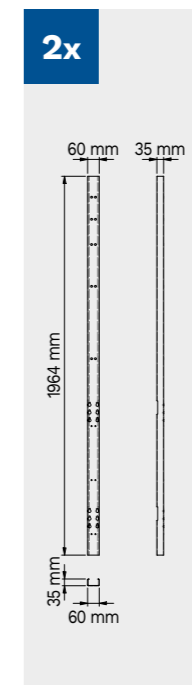

TUNE SERIES

210 CM

TIPOLOGIA CASSETTO	DIMENSIONI INTERNE CASSETTO
Cassetto H.80	H75 - L608 - P442
Cassetto H.120	H115 - L608 - P442

Dimensioni cassetti

TIPOLOGIA CASSETTO	DIMENSIONI INTERNE CASSETTO 600 mm
Cassetto H.90	H83 - L535 - P490
Cassetto H.150	H143 - L535 - P490
Cassetto H.180	H173 - L535 - P490
Cassetto H.210	H203 - L535 - P490

1x

2x

2x

Dimensioni cassette

TIPOLOGIA CASSETTO	DIMENSIONI INTERNE CASSETTO 600 mm
Cassetto H.90	H83 - L535 - P490
Cassetto H.150	H143 - L535 - P490
Cassetto H.180	H173 - L535 - P490
Cassetto H.210	H203 - L535 - P490

TUNE SERIES

180 CM

Dimensioni cassetti

TIPOLOGIA CASSETTO	DIMENSIONI INTERNE CASSETTO 600 mm
Cassetto H.90	H83 - L535 - P490
Cassetto H.150	H143 - L535 - P490
Cassetto H.180	H173 - L535 - P490
Cassetto H.210	H203 - L535 - P490

TUNE SERIES

272 CM

Dimensioni cassetti

TIPOLOGIA CASSETTO	DIMENSIONI INTERNE CASSETTO 600 mm
Cassetto H.90	H83 - L535 - P490
Cassetto H.150	H143 - L535 - P490
Cassetto H.180	H173 - L535 - P490
Cassetto H.210	H203 - L535 - P490