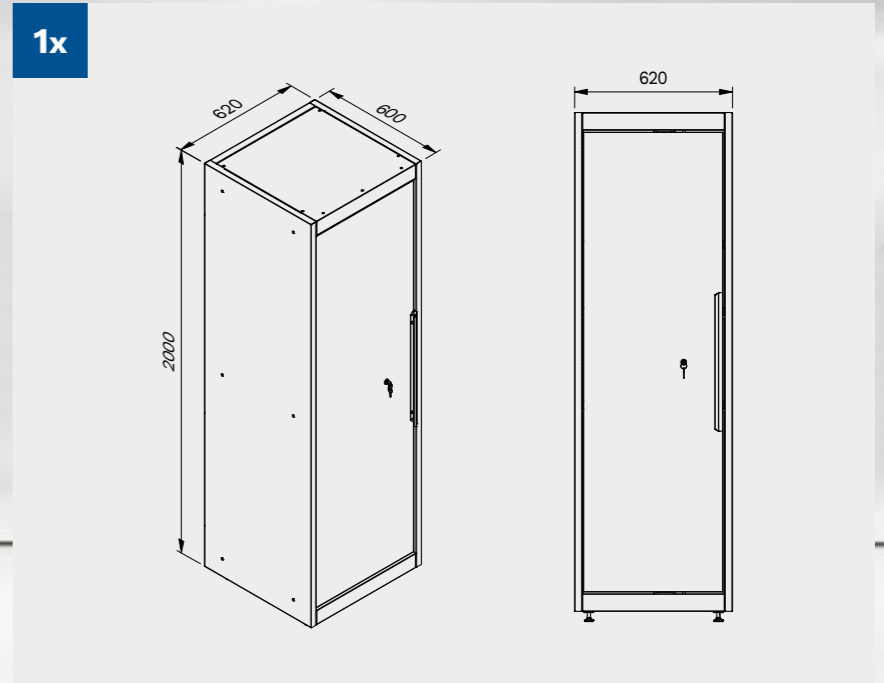

TUNE SERIES

210 CM

TIPOLOGIA CASSETTO	DIMENSIONI INTERNE CASSETTO
Cassetto H.80	H75 - L608 - P442
Cassetto H.120	H115 - L608 - P442

Dimensioni cassetti

TIPOLOGIA CASSETTO	DIMENSIONI INTERNE CASSETTO 600 mm
Cassetto H.90	H83 - L535 - P490
Cassetto H.150	H143 - L535 - P490
Cassetto H.180	H173 - L535 - P490
Cassetto H.210	H203 - L535 - P490

1x

2x

2x

Dimensioni cassette

TIPOLOGIA CASSETTO	DIMENSIONI INTERNE CASSETTO 600 mm
Cassetto H.90	H83 - L535 - P490
Cassetto H.150	H143 - L535 - P490
Cassetto H.180	H173 - L535 - P490
Cassetto H.210	H203 - L535 - P490

TUNE SERIES

180 CM

Dimensioni cassetti

TIPOLOGIA CASSETTO	DIMENSIONI INTERNE CASSETTO 600 mm
Cassetto H.90	H83 - L535 - P490
Cassetto H.150	H143 - L535 - P490
Cassetto H.180	H173 - L535 - P490
Cassetto H.210	H203 - L535 - P490

TUNE SERIES

272 CM

Dimensioni cassetti

TIPOLOGIA CASSETTO	DIMENSIONI INTERNE CASSETTO 600 mm
Cassetto H.90	H83 - L535 - P490
Cassetto H.150	H143 - L535 - P490
Cassetto H.180	H173 - L535 - P490
Cassetto H.210	H203 - L535 - P490