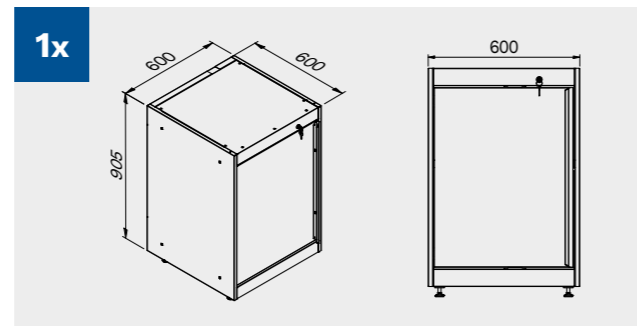

1x

2x

2x

Dimensioni cassette

TIPOLOGIA CASSETTO	DIMENSIONI INTERNE CASSETTO 600 mm
Cassetto H.90	H83 - L535 - P490
Cassetto H.150	H143 - L535 - P490
Cassetto H.180	H173 - L535 - P490
Cassetto H.210	H203 - L535 - P490

TUNE SERIES

180 CM

Dimensioni cassetti

TIPOLOGIA CASSETTO	DIMENSIONI INTERNE CASSETTO 600 mm
Cassetto H.90	H83 - L535 - P490
Cassetto H.150	H143 - L535 - P490
Cassetto H.180	H173 - L535 - P490
Cassetto H.210	H203 - L535 - P490

TUNE SERIES

272 CM

Dimensioni cassetti

TIPOLOGIA CASSETTO	DIMENSIONI INTERNE CASSETTO 600 mm
Cassetto H.90	H83 - L535 - P490
Cassetto H.150	H143 - L535 - P490
Cassetto H.180	H173 - L535 - P490
Cassetto H.210	H203 - L535 - P490