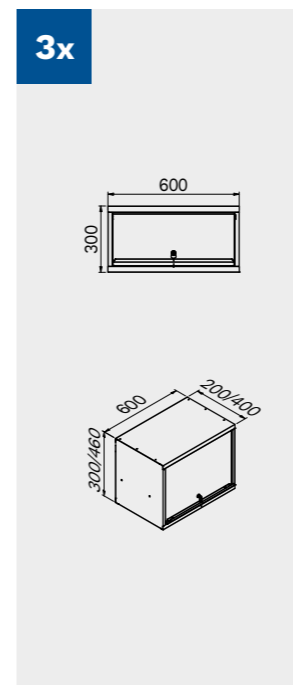

1x

2x

2x

Dimensioni cassette

TIPOLOGIA CASSETTO	DIMENSIONI INTERNE CASSETTO 600 mm
Cassetto H.90	H83 - L535 - P490
Cassetto H.150	H143 - L535 - P490
Cassetto H.180	H173 - L535 - P490
Cassetto H.210	H203 - L535 - P490

1x

Copertura antigraffio in ABS su tutta la lunghezza del modulo.

TUNE SERIES

180 CM
1x

1x

1x

Dimensioni cassetti

TIPOLOGIA CASSETTO	DIMENSIONI INTERNE CASSETTO 600 mm
Cassetto H.90	H83 - L535 - P490
Cassetto H.150	H143 - L535 - P490
Cassetto H.180	H173 - L535 - P490
Cassetto H.210	H203 - L535 - P490

TUNE SERIES

180 CM

Dimensioni cassetti

TIPOLOGIA CASSETTO	DIMENSIONI INTERNE CASSETTO 600 mm
Cassetto H.90	H83 - L535 - P490
Cassetto H.150	H143 - L535 - P490
Cassetto H.180	H173 - L535 - P490
Cassetto H.210	H203 - L535 - P490

TUNE SERIES

272 CM

Dimensioni cassetti

TIPOLOGIA CASSETTO	DIMENSIONI INTERNE CASSETTO 600 mm
Cassetto H.90	H83 - L535 - P490
Cassetto H.150	H143 - L535 - P490
Cassetto H.180	H173 - L535 - P490
Cassetto H.210	H203 - L535 - P490