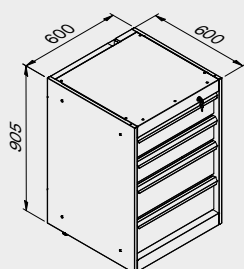

TUNE SERIES

120 CM
1x

1x

Dimensioni cassetti

TIPOLOGIA CASSETTO	DIMENSIONI INTERNE CASSETTO 600 mm
Cassetto H.90	H83 - L535 - P490
Cassetto H.150	H143 - L535 - P490
Cassetto H.180	H173 - L535 - P490
Cassetto H.210	H203 - L535 - P490

Copertura antigraffio in ABS su tutta la lunghezza del modulo.

TUNE SERIES

180 CM
2x

1x

Dimensioni cassetti

TIPOLOGIA CASSETTO	DIMENSIONI INTERNE CASSETTO 600 mm
Cassetto H.90	H83 - L535 - P490
Cassetto H.150	H143 - L535 - P490
Cassetto H.180	H173 - L535 - P490
Cassetto H.210	H203 - L535 - P490

TIPOLOGIA CASSETTO	DIMENSIONI INTERNE CASSETTO 600 mm
Cassetto H.90	H83 - L535 - P490
Cassetto H.150	H143 - L535 - P490
Cassetto H.180	H173 - L535 - P490
Cassetto H.210	H203 - L535 - P490

Copertura antigraffio in ABS su tutta la lunghezza del modulo.

1x

2x

2x

Dimensioni cassette

TIPOLOGIA CASSETTO	DIMENSIONI INTERNE CASSETTO 600 mm
Cassetto H.90	H83 - L535 - P490
Cassetto H.150	H143 - L535 - P490
Cassetto H.180	H173 - L535 - P490
Cassetto H.210	H203 - L535 - P490