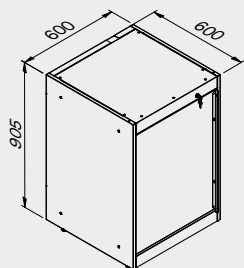

TUNE SERIES

120 CM
1x

1x

Dimensioni cassetti

TIPOLOGIA CASSETTO	DIMENSIONI INTERNE CASSETTO 600 mm
Cassetto H.90	H83 - L535 - P490
Cassetto H.150	H143 - L535 - P490
Cassetto H.180	H173 - L535 - P490
Cassetto H.210	H203 - L535 - P490

Copertura antigraffio in ABS su tutta la lunghezza del modulo.

TUNE SERIES

180 CM
2x

1x

Dimensioni cassetti

TIPOLOGIA CASSETTO	DIMENSIONI INTERNE CASSETTO 600 mm
Cassetto H.90	H83 - L535 - P490
Cassetto H.150	H143 - L535 - P490
Cassetto H.180	H173 - L535 - P490
Cassetto H.210	H203 - L535 - P490

TIPOLOGIA CASSETTO	DIMENSIONI INTERNE CASSETTO 600 mm
Cassetto H.90	H83 - L535 - P490
Cassetto H.150	H143 - L535 - P490
Cassetto H.180	H173 - L535 - P490
Cassetto H.210	H203 - L535 - P490

Copertura antigraffio in ABS su tutta la lunghezza del modulo.

1x

2x

2x

Dimensioni cassette

TIPOLOGIA CASSETTO	DIMENSIONI INTERNE CASSETTO 600 mm
Cassetto H.90	H83 - L535 - P490
Cassetto H.150	H143 - L535 - P490
Cassetto H.180	H173 - L535 - P490
Cassetto H.210	H203 - L535 - P490