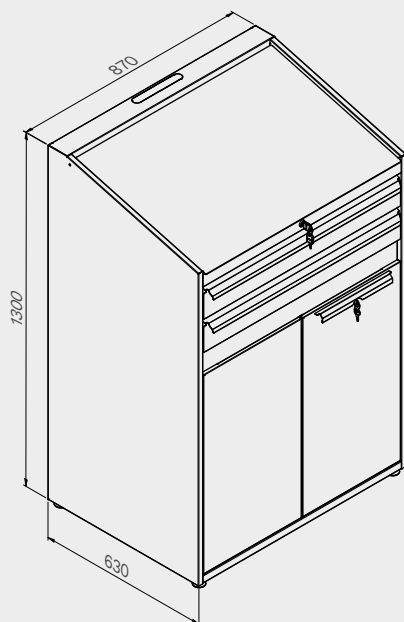

TUNE SERIES

PORTATA MAX.
PER CASSETTO 15 KG

Copertura antigraffio in ABS su tutta la lunghezza del modulo.