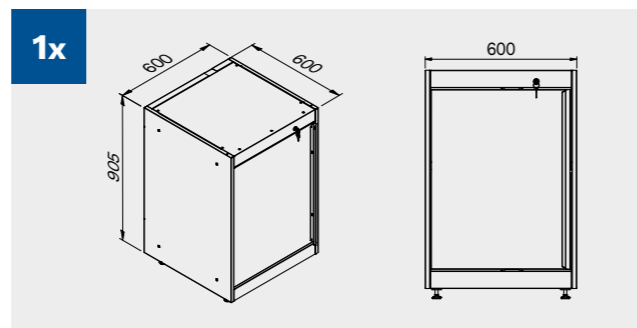

1x

2x

2x

Dimensioni cassette

TIPOLOGIA CASSETTO	DIMENSIONI INTERNE CASSETTO 600 mm
Cassetto H.90	H83 - L535 - P490
Cassetto H.150	H143 - L535 - P490
Cassetto H.180	H173 - L535 - P490
Cassetto H.210	H203 - L535 - P490

1x

Copertura antigraffio in ABS su tutta la lunghezza del modulo.

TUNE SERIES

180 CM
1x

1x

1x

Dimensioni cassetti

TIPOLOGIA CASSETTO	DIMENSIONI INTERNE CASSETTO 600 mm
Cassetto H.90	H83 - L535 - P490
Cassetto H.150	H143 - L535 - P490
Cassetto H.180	H173 - L535 - P490
Cassetto H.210	H203 - L535 - P490

TUNE SERIES

180 CM

Dimensioni cassetti

TIPOLOGIA CASSETTO	DIMENSIONI INTERNE CASSETTO 600 mm
Cassetto H.90	H83 - L535 - P490
Cassetto H.150	H143 - L535 - P490
Cassetto H.180	H173 - L535 - P490
Cassetto H.210	H203 - L535 - P490

TUNE SERIES

272 CM

Dimensioni cassetti

TIPOLOGIA CASSETTO	DIMENSIONI INTERNE CASSETTO 600 mm
Cassetto H.90	H83 - L535 - P490
Cassetto H.150	H143 - L535 - P490
Cassetto H.180	H173 - L535 - P490
Cassetto H.210	H203 - L535 - P490