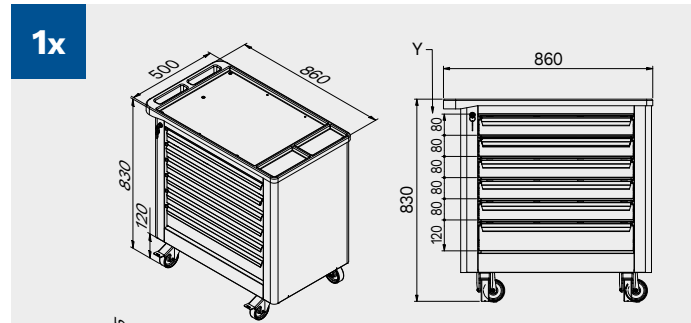

TIPOLOGIA CASSETTO	DIMENSIONI INTERNE CASSETTO 600 mm
Cassetto H.90	H83 - L535 - P490
Cassetto H.150	H143 - L535 - P490
Cassetto H.180	H173 - L535 - P490
Cassetto H.210	H203 - L535 - P490

Copertura antigraffio in ABS su tutta la lunghezza del modulo.

TUNE SERIES

210 CM

TIPOLOGIA CASSETTO	DIMENSIONI INTERNE CASSETTO
Cassetto H.80	H75 - L608 - P442
Cassetto H.120	H115 - L608 - P442

Dimensioni cassetti

TIPOLOGIA CASSETTO	DIMENSIONI INTERNE CASSETTO 600 mm
Cassetto H.90	H83 - L535 - P490
Cassetto H.150	H143 - L535 - P490
Cassetto H.180	H173 - L535 - P490
Cassetto H.210	H203 - L535 - P490

1x

2x

2x

Dimensioni cassette

TIPOLOGIA CASSETTO	DIMENSIONI INTERNE CASSETTO 600 mm
Cassetto H.90	H83 - L535 - P490
Cassetto H.150	H143 - L535 - P490
Cassetto H.180	H173 - L535 - P490
Cassetto H.210	H203 - L535 - P490

TUNE SERIES

180 CM

Dimensioni cassetti

TIPOLOGIA CASSETTO	DIMENSIONI INTERNE CASSETTO 600 mm
Cassetto H.90	H83 - L535 - P490
Cassetto H.150	H143 - L535 - P490
Cassetto H.180	H173 - L535 - P490
Cassetto H.210	H203 - L535 - P490