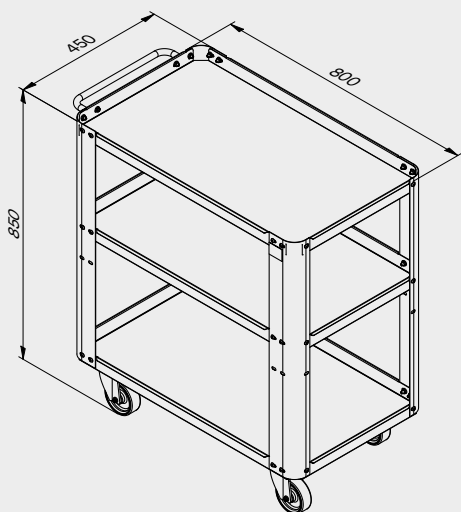

TUNE SERIES

**PORTATA MAX
PER RIPIANO 30 KG**
(carico uniformemente distribuito)