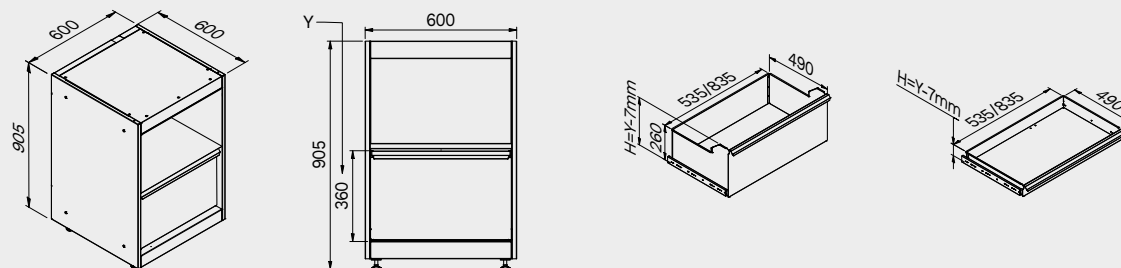

1x

2x

2x

Dimensioni cassette

TIPOLOGIA CASSETTO	DIMENSIONI INTERNE CASSETTO 600 mm
Cassetto H.90	H83 - L535 - P490
Cassetto H.150	H143 - L535 - P490
Cassetto H.180	H173 - L535 - P490
Cassetto H.210	H203 - L535 - P490

1x

Copertura antigraffio in ABS su tutta la lunghezza del modulo.

TUNE SERIES

180 CM
1x

1x

1x

Dimensioni cassetti

TIPOLOGIA CASSETTO	DIMENSIONI INTERNE CASSETTO 600 mm
Cassetto H.90	H83 - L535 - P490
Cassetto H.150	H143 - L535 - P490
Cassetto H.180	H173 - L535 - P490
Cassetto H.210	H203 - L535 - P490

TUNE SERIES

180 CM

Dimensioni cassetti

TIPOLOGIA CASSETTO	DIMENSIONI INTERNE CASSETTO 600 mm
Cassetto H.90	H83 - L535 - P490
Cassetto H.150	H143 - L535 - P490
Cassetto H.180	H173 - L535 - P490
Cassetto H.210	H203 - L535 - P490

TUNE SERIES

272 CM

Dimensioni cassetti

TIPOLOGIA CASSETTO	DIMENSIONI INTERNE CASSETTO 600 mm
Cassetto H.90	H83 - L535 - P490
Cassetto H.150	H143 - L535 - P490
Cassetto H.180	H173 - L535 - P490
Cassetto H.210	H203 - L535 - P490