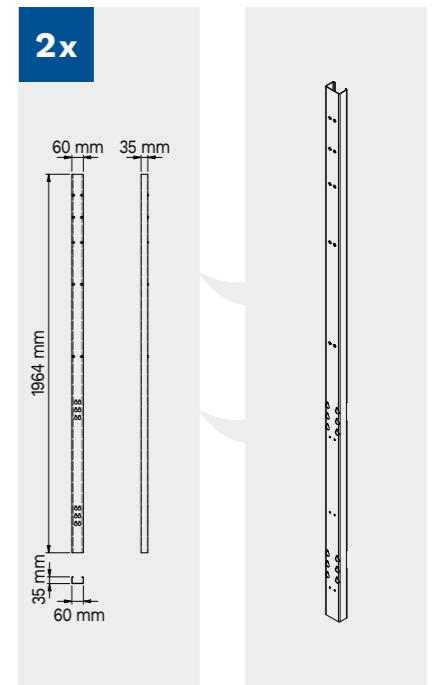

TUNE SERIES

210 CM

TIPOLOGIA CASSETTO	DIMENSIONI INTERNE CASSETTO
Cassetto H.80	H75 - L608 - P442
Cassetto H.120	H115 - L608 - P442

Dimensioni cassetti

TIPOLOGIA CASSETTO	DIMENSIONI INTERNE CASSETTO 600 mm
Cassetto H.90	H83 - L535 - P490
Cassetto H.150	H143 - L535 - P490
Cassetto H.180	H173 - L535 - P490
Cassetto H.210	H203 - L535 - P490

1x

2x

2x

Dimensioni cassette

TIPOLOGIA CASSETTO	DIMENSIONI INTERNE CASSETTO 600 mm
Cassetto H.90	H83 - L535 - P490
Cassetto H.150	H143 - L535 - P490
Cassetto H.180	H173 - L535 - P490
Cassetto H.210	H203 - L535 - P490

TUNE SERIES

180 CM

Dimensioni cassetti

TIPOLOGIA CASSETTO	DIMENSIONI INTERNE CASSETTO 600 mm
Cassetto H.90	H83 - L535 - P490
Cassetto H.150	H143 - L535 - P490
Cassetto H.180	H173 - L535 - P490
Cassetto H.210	H203 - L535 - P490

TUNE SERIES

272 CM

Dimensioni cassetti

TIPOLOGIA CASSETTO	DIMENSIONI INTERNE CASSETTO 600 mm
Cassetto H.90	H83 - L535 - P490
Cassetto H.150	H143 - L535 - P490
Cassetto H.180	H173 - L535 - P490
Cassetto H.210	H203 - L535 - P490