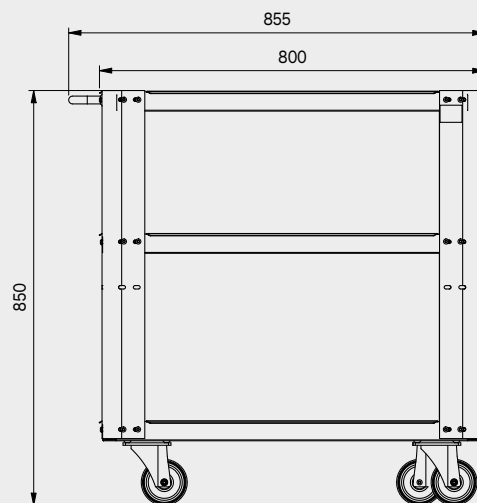

TUNE SERIES

**PORTATA MAX
PER RIPIANO 30 KG**
(carico uniformemente distribuito)