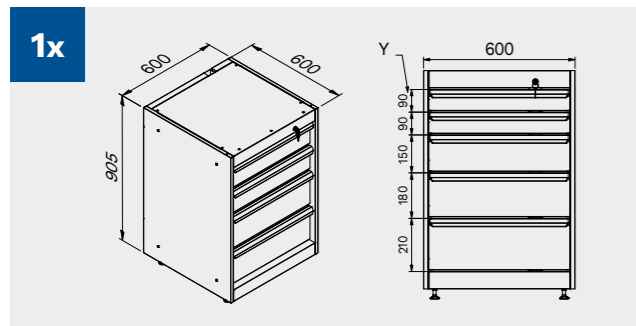

1x

2x

2x

Dimensioni cassette

TIPOLOGIA CASSETTO	DIMENSIONI INTERNE CASSETTO 600 mm
Cassetto H.90	H83 - L535 - P490
Cassetto H.150	H143 - L535 - P490
Cassetto H.180	H173 - L535 - P490
Cassetto H.210	H203 - L535 - P490

TUNE SERIES

180 CM

Dimensioni cassetti

TIPOLOGIA CASSETTO	DIMENSIONI INTERNE CASSETTO 600 mm
Cassetto H.90	H83 - L535 - P490
Cassetto H.150	H143 - L535 - P490
Cassetto H.180	H173 - L535 - P490
Cassetto H.210	H203 - L535 - P490

TUNE SERIES

272 CM

Dimensioni cassetti

TIPOLOGIA CASSETTO	DIMENSIONI INTERNE CASSETTO 600 mm
Cassetto H.90	H83 - L535 - P490
Cassetto H.150	H143 - L535 - P490
Cassetto H.180	H173 - L535 - P490
Cassetto H.210	H203 - L535 - P490