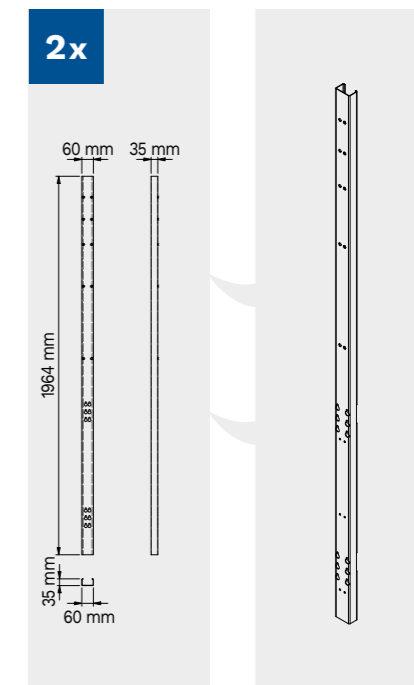

1x

2x

2x

Dimensioni cassette

TIPOLOGIA CASSETTO	DIMENSIONI INTERNE CASSETTO 600 mm
Cassetto H.90	H83 - L535 - P490
Cassetto H.150	H143 - L535 - P490
Cassetto H.180	H173 - L535 - P490
Cassetto H.210	H203 - L535 - P490

1x

Copertura antigraffio in ABS su tutta la lunghezza del modulo.

TUNE SERIES

180 CM
1x

1x

1x

Dimensioni cassetti

TIPOLOGIA CASSETTO	DIMENSIONI INTERNE CASSETTO 600 mm
Cassetto H.90	H83 - L535 - P490
Cassetto H.150	H143 - L535 - P490
Cassetto H.180	H173 - L535 - P490
Cassetto H.210	H203 - L535 - P490

TUNE SERIES

180 CM

Dimensioni cassetti

TIPOLOGIA CASSETTO	DIMENSIONI INTERNE CASSETTO 600 mm
Cassetto H.90	H83 - L535 - P490
Cassetto H.150	H143 - L535 - P490
Cassetto H.180	H173 - L535 - P490
Cassetto H.210	H203 - L535 - P490

TUNE SERIES

272 CM

Dimensioni cassetti

TIPOLOGIA CASSETTO	DIMENSIONI INTERNE CASSETTO 600 mm
Cassetto H.90	H83 - L535 - P490
Cassetto H.150	H143 - L535 - P490
Cassetto H.180	H173 - L535 - P490
Cassetto H.210	H203 - L535 - P490