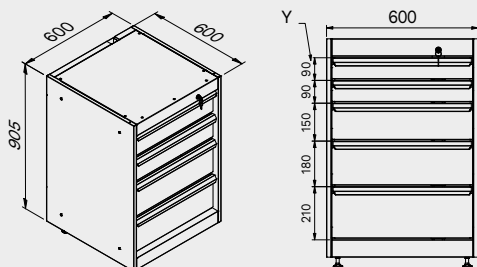

1x

2x

2x

Dimensioni cassette

TIPOLOGIA CASSETTO	DIMENSIONI INTERNE CASSETTO 600 mm
Cassetto H.90	H83 - L535 - P490
Cassetto H.150	H143 - L535 - P490
Cassetto H.180	H173 - L535 - P490
Cassetto H.210	H203 - L535 - P490

1x

Copertura antigraffio in ABS su tutta la lunghezza del modulo.

TUNE SERIES

180 CM
1x

1x

1x

Dimensioni cassetti

TIPOLOGIA CASSETTO	DIMENSIONI INTERNE CASSETTO 600 mm
Cassetto H.90	H83 - L535 - P490
Cassetto H.150	H143 - L535 - P490
Cassetto H.180	H173 - L535 - P490
Cassetto H.210	H203 - L535 - P490

TUNE SERIES

180 CM

Dimensioni cassetti

TIPOLOGIA CASSETTO	DIMENSIONI INTERNE CASSETTO 600 mm
Cassetto H.90	H83 - L535 - P490
Cassetto H.150	H143 - L535 - P490
Cassetto H.180	H173 - L535 - P490
Cassetto H.210	H203 - L535 - P490

TUNE SERIES

272 CM

Dimensioni cassetti

TIPOLOGIA CASSETTO	DIMENSIONI INTERNE CASSETTO 600 mm
Cassetto H.90	H83 - L535 - P490
Cassetto H.150	H143 - L535 - P490
Cassetto H.180	H173 - L535 - P490
Cassetto H.210	H203 - L535 - P490