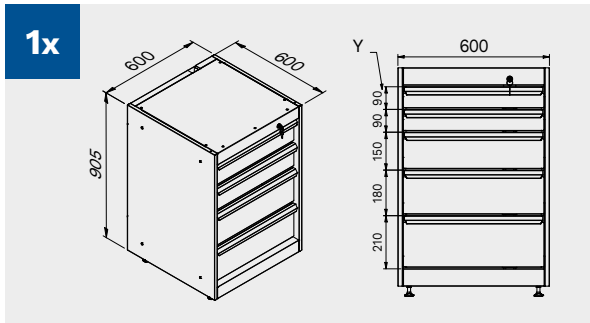

TIPOLOGIA CASSETTO	DIMENSIONI INTERNE CASSETTO 600 mm
Cassetto H.90	H83 - L535 - P490
Cassetto H.150	H143 - L535 - P490
Cassetto H.180	H173 - L535 - P490
Cassetto H.210	H203 - L535 - P490

Copertura antigraffio in ABS su tutta la lunghezza del modulo.

TUNE SERIES

210 CM

TIPOLOGIA CASSETTO	DIMENSIONI INTERNE CASSETTO
Cassetto H.80	H75 - L608 - P442
Cassetto H.120	H115 - L608 - P442

Dimensioni cassetti

TIPOLOGIA CASSETTO	DIMENSIONI INTERNE CASSETTO 600 mm
Cassetto H.90	H83 - L535 - P490
Cassetto H.150	H143 - L535 - P490
Cassetto H.180	H173 - L535 - P490
Cassetto H.210	H203 - L535 - P490

1x

2x

2x

Dimensioni cassette

TIPOLOGIA CASSETTO	DIMENSIONI INTERNE CASSETTO 600 mm
Cassetto H.90	H83 - L535 - P490
Cassetto H.150	H143 - L535 - P490
Cassetto H.180	H173 - L535 - P490
Cassetto H.210	H203 - L535 - P490

TUNE SERIES

180 CM

Dimensioni cassetti

TIPOLOGIA CASSETTO	DIMENSIONI INTERNE CASSETTO 600 mm
Cassetto H.90	H83 - L535 - P490
Cassetto H.150	H143 - L535 - P490
Cassetto H.180	H173 - L535 - P490
Cassetto H.210	H203 - L535 - P490