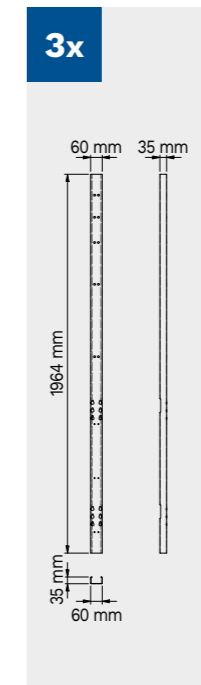

TUNE SERIES

210 CM

TIPOLOGIA CASSETTO	DIMENSIONI INTERNE CASSETTO
Cassetto H.80	H75 - L608 - P442
Cassetto H.120	H115 - L608 - P442

Dimensioni cassetti

TIPOLOGIA CASSETTO	DIMENSIONI INTERNE CASSETTO 600 mm
Cassetto H.90	H83 - L535 - P490
Cassetto H.150	H143 - L535 - P490
Cassetto H.180	H173 - L535 - P490
Cassetto H.210	H203 - L535 - P490

1x

2x

2x

Dimensioni cassette

TIPOLOGIA CASSETTO	DIMENSIONI INTERNE CASSETTO 600 mm
Cassetto H.90	H83 - L535 - P490
Cassetto H.150	H143 - L535 - P490
Cassetto H.180	H173 - L535 - P490
Cassetto H.210	H203 - L535 - P490

TUNE SERIES

180 CM

Dimensioni cassetti

TIPOLOGIA CASSETTO	DIMENSIONI INTERNE CASSETTO 600 mm
Cassetto H.90	H83 - L535 - P490
Cassetto H.150	H143 - L535 - P490
Cassetto H.180	H173 - L535 - P490
Cassetto H.210	H203 - L535 - P490

TUNE SERIES

272 CM

Dimensioni cassetti

TIPOLOGIA CASSETTO	DIMENSIONI INTERNE CASSETTO 600 mm
Cassetto H.90	H83 - L535 - P490
Cassetto H.150	H143 - L535 - P490
Cassetto H.180	H173 - L535 - P490
Cassetto H.210	H203 - L535 - P490