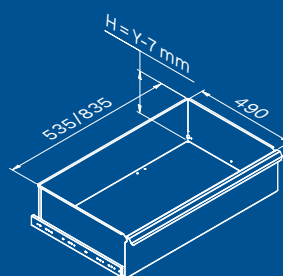

TUNE SERIES

120 CM
1x

1x

Dimensioni cassetti

TIPOLOGIA CASSETTO	DIMENSIONI INTERNE CASSETTO 600 mm
Cassetto H.90	H83 - L535 - P490
Cassetto H.150	H143 - L535 - P490
Cassetto H.180	H173 - L535 - P490
Cassetto H.210	H203 - L535 - P490

Copertura antigraffio in ABS su tutta la lunghezza del modulo.

TUNE SERIES

180 CM
2x

1x

Dimensioni cassetti

TIPOLOGIA CASSETTO	DIMENSIONI INTERNE CASSETTO 600 mm
Cassetto H.90	H83 - L535 - P490
Cassetto H.150	H143 - L535 - P490
Cassetto H.180	H173 - L535 - P490
Cassetto H.210	H203 - L535 - P490

TUNE SERIES

210 CM

TIPOLOGIA CASSETTO	DIMENSIONI INTERNE CASSETTO
Cassetto H.80	H75 - L608 - P442
Cassetto H.120	H115 - L608 - P442

Dimensioni cassetti

TIPOLOGIA CASSETTO	DIMENSIONI INTERNE CASSETTO 600 mm
Cassetto H.90	H83 - L535 - P490
Cassetto H.150	H143 - L535 - P490
Cassetto H.180	H173 - L535 - P490
Cassetto H.210	H203 - L535 - P490

1x

2x

2x

Dimensioni cassette

TIPOLOGIA CASSETTO	DIMENSIONI INTERNE CASSETTO 600 mm
Cassetto H.90	H83 - L535 - P490
Cassetto H.150	H143 - L535 - P490
Cassetto H.180	H173 - L535 - P490
Cassetto H.210	H203 - L535 - P490