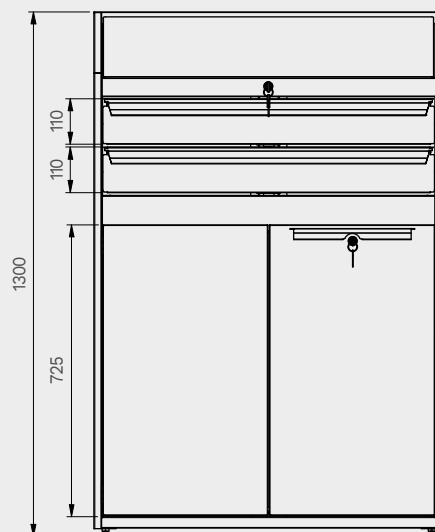

TUNE SERIES

PORTATA MAX.
PER CASSETTO 15 KG

Copertura antigraffio in ABS su tutta la lunghezza del modulo.