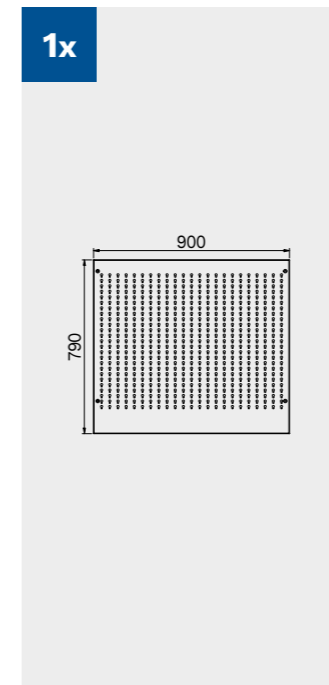

TUNE SERIES

210 CM

TIPOLOGIA CASSETTO	DIMENSIONI INTERNE CASSETTO
Cassetto H.80	H75 - L608 - P442
Cassetto H.120	H115 - L608 - P442

Dimensioni cassetti

TIPOLOGIA CASSETTO	DIMENSIONI INTERNE CASSETTO 600 mm
Cassetto H.90	H83 - L535 - P490
Cassetto H.150	H143 - L535 - P490
Cassetto H.180	H173 - L535 - P490
Cassetto H.210	H203 - L535 - P490

1x

2x

2x

Dimensioni cassette

TIPOLOGIA CASSETTO	DIMENSIONI INTERNE CASSETTO 600 mm
Cassetto H.90	H83 - L535 - P490
Cassetto H.150	H143 - L535 - P490
Cassetto H.180	H173 - L535 - P490
Cassetto H.210	H203 - L535 - P490

TUNE SERIES

180 CM

Dimensioni cassetti

TIPOLOGIA CASSETTO	DIMENSIONI INTERNE CASSETTO 600 mm
Cassetto H.90	H83 - L535 - P490
Cassetto H.150	H143 - L535 - P490
Cassetto H.180	H173 - L535 - P490
Cassetto H.210	H203 - L535 - P490

TUNE SERIES

272 CM

Dimensioni cassetti

TIPOLOGIA CASSETTO	DIMENSIONI INTERNE CASSETTO 600 mm
Cassetto H.90	H83 - L535 - P490
Cassetto H.150	H143 - L535 - P490
Cassetto H.180	H173 - L535 - P490
Cassetto H.210	H203 - L535 - P490