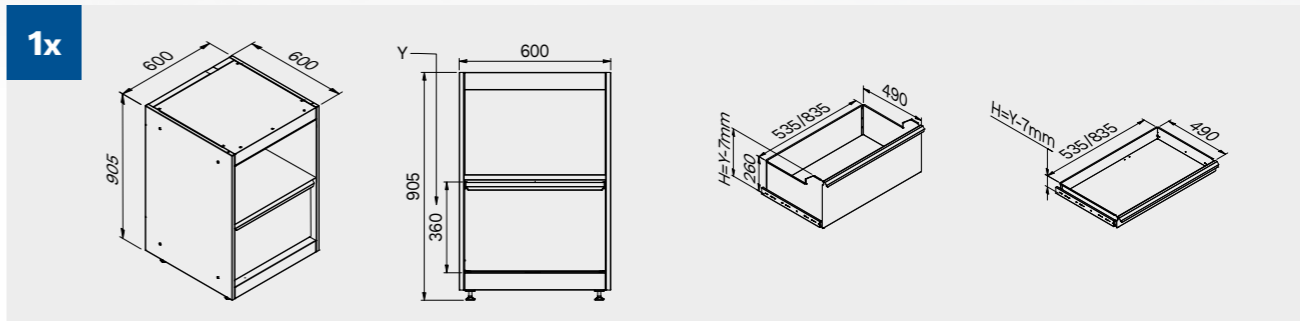

1x

2x

2x

Dimensioni cassette

TIPOLOGIA CASSETTO	DIMENSIONI INTERNE CASSETTO 600 mm
Cassetto H.90	H83 - L535 - P490
Cassetto H.150	H143 - L535 - P490
Cassetto H.180	H173 - L535 - P490
Cassetto H.210	H203 - L535 - P490

1x

Copertura antigraffio in ABS su tutta la lunghezza del modulo.

TUNE SERIES

180 CM
1x

1x

1x

Dimensioni cassetti

TIPOLOGIA CASSETTO	DIMENSIONI INTERNE CASSETTO 600 mm
Cassetto H.90	H83 - L535 - P490
Cassetto H.150	H143 - L535 - P490
Cassetto H.180	H173 - L535 - P490
Cassetto H.210	H203 - L535 - P490

TUNE SERIES

180 CM

Dimensioni cassetti

TIPOLOGIA CASSETTO	DIMENSIONI INTERNE CASSETTO 600 mm
Cassetto H.90	H83 - L535 - P490
Cassetto H.150	H143 - L535 - P490
Cassetto H.180	H173 - L535 - P490
Cassetto H.210	H203 - L535 - P490

TUNE SERIES

272 CM

Dimensioni cassetti

TIPOLOGIA CASSETTO	DIMENSIONI INTERNE CASSETTO 600 mm
Cassetto H.90	H83 - L535 - P490
Cassetto H.150	H143 - L535 - P490
Cassetto H.180	H173 - L535 - P490
Cassetto H.210	H203 - L535 - P490