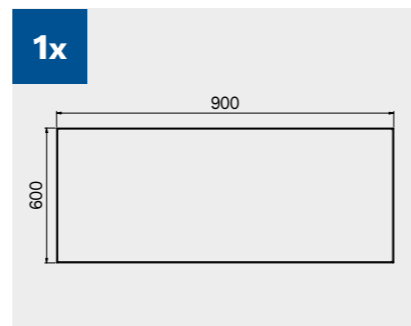

1x

2x

2x

Dimensioni cassette

TIPOLOGIA CASSETTO	DIMENSIONI INTERNE CASSETTO 600 mm
Cassetto H.90	H83 - L535 - P490
Cassetto H.150	H143 - L535 - P490
Cassetto H.180	H173 - L535 - P490
Cassetto H.210	H203 - L535 - P490

1x

Copertura antigraffio in ABS su tutta la lunghezza del modulo.

TUNE SERIES

180 CM
1x

1x

1x

Dimensioni cassetti

TIPOLOGIA CASSETTO	DIMENSIONI INTERNE CASSETTO 600 mm
Cassetto H.90	H83 - L535 - P490
Cassetto H.150	H143 - L535 - P490
Cassetto H.180	H173 - L535 - P490
Cassetto H.210	H203 - L535 - P490

TUNE SERIES

180 CM

Dimensioni cassetti

TIPOLOGIA CASSETTO	DIMENSIONI INTERNE CASSETTO 600 mm
Cassetto H.90	H83 - L535 - P490
Cassetto H.150	H143 - L535 - P490
Cassetto H.180	H173 - L535 - P490
Cassetto H.210	H203 - L535 - P490

TUNE SERIES

272 CM

Dimensioni cassetti

TIPOLOGIA CASSETTO	DIMENSIONI INTERNE CASSETTO 600 mm
Cassetto H.90	H83 - L535 - P490
Cassetto H.150	H143 - L535 - P490
Cassetto H.180	H173 - L535 - P490
Cassetto H.210	H203 - L535 - P490