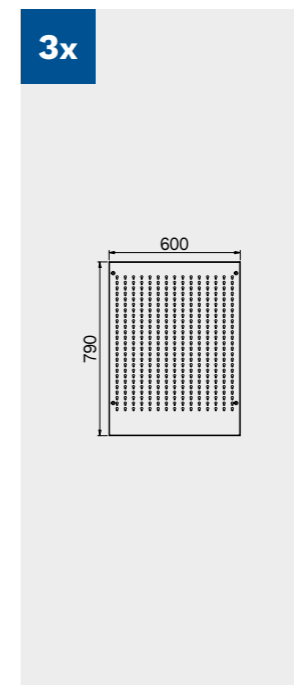

1x

2x

2x

Dimensioni cassette

TIPOLOGIA CASSETTO	DIMENSIONI INTERNE CASSETTO 600 mm
Cassetto H.90	H83 - L535 - P490
Cassetto H.150	H143 - L535 - P490
Cassetto H.180	H173 - L535 - P490
Cassetto H.210	H203 - L535 - P490

1x

Copertura antigraffio in ABS su tutta la lunghezza del modulo.

TUNE SERIES

180 CM
1x

1x

1x

Dimensioni cassetti

TIPOLOGIA CASSETTO	DIMENSIONI INTERNE CASSETTO 600 mm
Cassetto H.90	H83 - L535 - P490
Cassetto H.150	H143 - L535 - P490
Cassetto H.180	H173 - L535 - P490
Cassetto H.210	H203 - L535 - P490

TUNE SERIES

180 CM

Dimensioni cassetti

TIPOLOGIA CASSETTO	DIMENSIONI INTERNE CASSETTO 600 mm
Cassetto H.90	H83 - L535 - P490
Cassetto H.150	H143 - L535 - P490
Cassetto H.180	H173 - L535 - P490
Cassetto H.210	H203 - L535 - P490

TUNE SERIES

272 CM

Dimensioni cassetti

TIPOLOGIA CASSETTO	DIMENSIONI INTERNE CASSETTO 600 mm
Cassetto H.90	H83 - L535 - P490
Cassetto H.150	H143 - L535 - P490
Cassetto H.180	H173 - L535 - P490
Cassetto H.210	H203 - L535 - P490