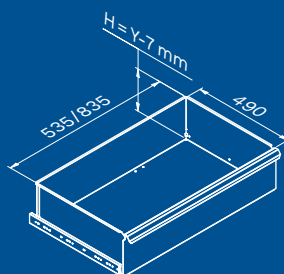

1x

2x

2x

Dimensioni cassette

TIPOLOGIA CASSETTO	DIMENSIONI INTERNE CASSETTO 600 mm
Cassetto H.90	H83 - L535 - P490
Cassetto H.150	H143 - L535 - P490
Cassetto H.180	H173 - L535 - P490
Cassetto H.210	H203 - L535 - P490

1x

Copertura antigraffio in ABS su tutta la lunghezza del modulo.

TUNE SERIES

180 CM
1x

1x

1x

Dimensioni cassetti

TIPOLOGIA CASSETTO	DIMENSIONI INTERNE CASSETTO 600 mm
Cassetto H.90	H83 - L535 - P490
Cassetto H.150	H143 - L535 - P490
Cassetto H.180	H173 - L535 - P490
Cassetto H.210	H203 - L535 - P490

TUNE SERIES

180 CM

Dimensioni cassetti

TIPOLOGIA CASSETTO	DIMENSIONI INTERNE CASSETTO 600 mm
Cassetto H.90	H83 - L535 - P490
Cassetto H.150	H143 - L535 - P490
Cassetto H.180	H173 - L535 - P490
Cassetto H.210	H203 - L535 - P490

TUNE SERIES

272 CM

Dimensioni cassetti

TIPOLOGIA CASSETTO	DIMENSIONI INTERNE CASSETTO 600 mm
Cassetto H.90	H83 - L535 - P490
Cassetto H.150	H143 - L535 - P490
Cassetto H.180	H173 - L535 - P490
Cassetto H.210	H203 - L535 - P490