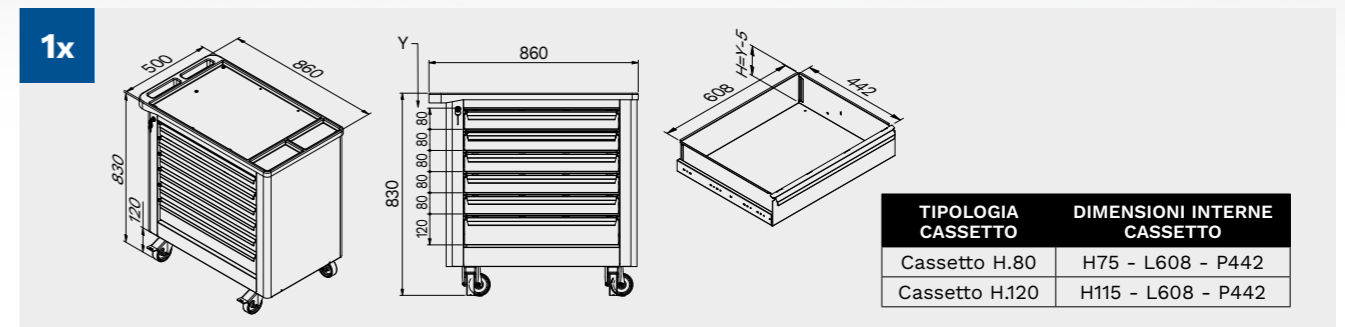

1x

2x

2x

Dimensioni cassette

TIPOLOGIA CASSETTO	DIMENSIONI INTERNE CASSETTO 600 mm
Cassetto H.90	H83 - L535 - P490
Cassetto H.150	H143 - L535 - P490
Cassetto H.180	H173 - L535 - P490
Cassetto H.210	H203 - L535 - P490

TUNE SERIES

180 CM

Dimensioni cassetti

TIPOLOGIA CASSETTO	DIMENSIONI INTERNE CASSETTO 600 mm
Cassetto H.90	H83 - L535 - P490
Cassetto H.150	H143 - L535 - P490
Cassetto H.180	H173 - L535 - P490
Cassetto H.210	H203 - L535 - P490

TUNE SERIES

272 CM

Dimensioni cassetti

TIPOLOGIA CASSETTO	DIMENSIONI INTERNE CASSETTO 600 mm
Cassetto H.90	H83 - L535 - P490
Cassetto H.150	H143 - L535 - P490
Cassetto H.180	H173 - L535 - P490
Cassetto H.210	H203 - L535 - P490