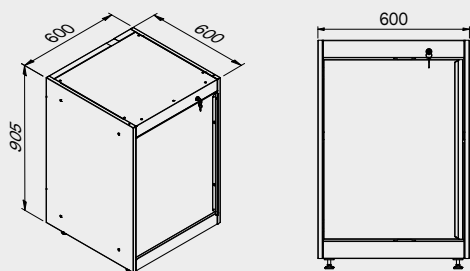

1x

Dimensioni cassetti

TIPOLOGIA CASSETTO	DIMENSIONI INTERNE CASSETTO 600 mm
Cassetto H.90	H83 - L535 - P490
Cassetto H.150	H143 - L535 - P490
Cassetto H.180	H173 - L535 - P490
Cassetto H.210	H203 - L535 - P490