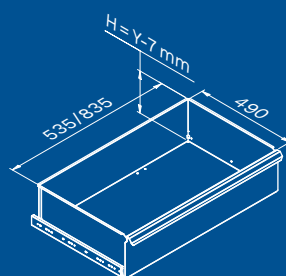

TIPOLOGIA CASSETTO	DIMENSIONI INTERNE CASSETTO 600 mm
Cassetto H.90	H83 - L535 - P490
Cassetto H.150	H143 - L535 - P490
Cassetto H.180	H173 - L535 - P490
Cassetto H.210	H203 - L535 - P490

Copertura antigraffio in ABS su tutta la lunghezza del modulo.

TUNE SERIES

210 CM

TIPOLOGIA CASSETTO	DIMENSIONI INTERNE CASSETTO
Cassetto H.80	H75 - L608 - P442
Cassetto H.120	H115 - L608 - P442

Dimensioni cassetti

TIPOLOGIA CASSETTO	DIMENSIONI INTERNE CASSETTO 600 mm
Cassetto H.90	H83 - L535 - P490
Cassetto H.150	H143 - L535 - P490
Cassetto H.180	H173 - L535 - P490
Cassetto H.210	H203 - L535 - P490

1x

2x

2x

Dimensioni cassette

TIPOLOGIA CASSETTO	DIMENSIONI INTERNE CASSETTO 600 mm
Cassetto H.90	H83 - L535 - P490
Cassetto H.150	H143 - L535 - P490
Cassetto H.180	H173 - L535 - P490
Cassetto H.210	H203 - L535 - P490

TUNE SERIES

180 CM

Dimensioni cassetti

TIPOLOGIA CASSETTO	DIMENSIONI INTERNE CASSETTO 600 mm
Cassetto H.90	H83 - L535 - P490
Cassetto H.150	H143 - L535 - P490
Cassetto H.180	H173 - L535 - P490
Cassetto H.210	H203 - L535 - P490