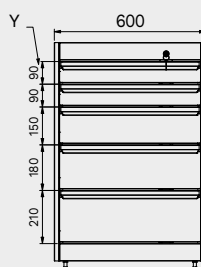

TUNE SERIES

180 CM

2x

1x

Dimensioni cassetti

TIPOLOGIA CASSETTO	DIMENSIONI INTERNE CASSETTO 600 mm
Cassetto H.90	H83 - L535 - P490
Cassetto H.150	H143 - L535 - P490
Cassetto H.180	H173 - L535 - P490
Cassetto H.210	H203 - L535 - P490

Copertura antigraffio in ABS su tutta la lunghezza del modulo.