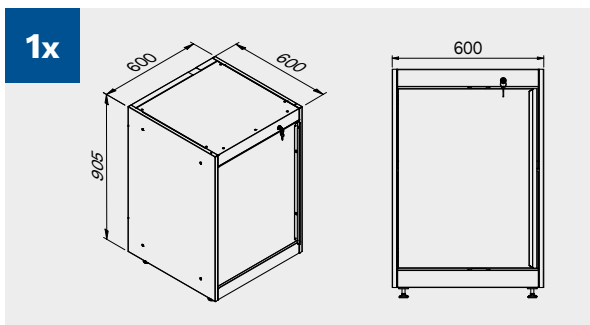

TIPOLOGIA CASSETTO	DIMENSIONI INTERNE CASSETTO 600 mm
Cassetto H.90	H83 - L535 - P490
Cassetto H.150	H143 - L535 - P490
Cassetto H.180	H173 - L535 - P490
Cassetto H.210	H203 - L535 - P490

Copertura antigraffio in ABS su tutta la lunghezza del modulo.

TUNE SERIES

210 CM

TIPOLOGIA CASSETTO	DIMENSIONI INTERNE CASSETTO
Cassetto H.80	H75 - L608 - P442
Cassetto H.120	H115 - L608 - P442

Dimensioni cassetti

TIPOLOGIA CASSETTO	DIMENSIONI INTERNE CASSETTO 600 mm
Cassetto H.90	H83 - L535 - P490
Cassetto H.150	H143 - L535 - P490
Cassetto H.180	H173 - L535 - P490
Cassetto H.210	H203 - L535 - P490

1x

2x

2x

Dimensioni cassette

TIPOLOGIA CASSETTO	DIMENSIONI INTERNE CASSETTO 600 mm
Cassetto H.90	H83 - L535 - P490
Cassetto H.150	H143 - L535 - P490
Cassetto H.180	H173 - L535 - P490
Cassetto H.210	H203 - L535 - P490

TUNE SERIES

180 CM

Dimensioni cassetti

TIPOLOGIA CASSETTO	DIMENSIONI INTERNE CASSETTO 600 mm
Cassetto H.90	H83 - L535 - P490
Cassetto H.150	H143 - L535 - P490
Cassetto H.180	H173 - L535 - P490
Cassetto H.210	H203 - L535 - P490