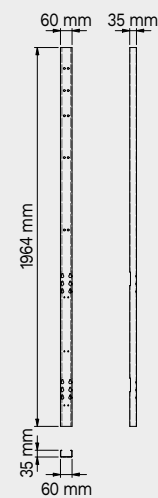

TUNE SERIES

180 CM

2x

3x

2x

2x

1x

Dimensioni cassetti

TIPOLOGIA CASSETTO	DIMENSIONI INTERNE CASSETTO 600 mm
Cassetto H.90	H83 - L535 - P490
Cassetto H.150	H143 - L535 - P490
Cassetto H.180	H173 - L535 - P490
Cassetto H.210	H203 - L535 - P490

Copertura antigraffio in ABS su tutta la lunghezza del modulo.