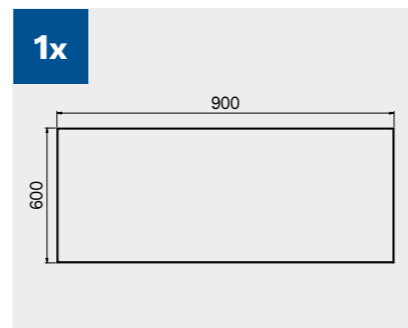

1x

2x

2x

Dimensioni cassette

TIPOLOGIA CASSETTO	DIMENSIONI INTERNE CASSETTO 600 mm
Cassetto H.90	H83 - L535 - P490
Cassetto H.150	H143 - L535 - P490
Cassetto H.180	H173 - L535 - P490
Cassetto H.210	H203 - L535 - P490

TUNE SERIES

180 CM

Dimensioni cassetti

TIPOLOGIA CASSETTO	DIMENSIONI INTERNE CASSETTO 600 mm
Cassetto H.90	H83 - L535 - P490
Cassetto H.150	H143 - L535 - P490
Cassetto H.180	H173 - L535 - P490
Cassetto H.210	H203 - L535 - P490

TUNE SERIES

272 CM

Dimensioni cassetti

TIPOLOGIA CASSETTO	DIMENSIONI INTERNE CASSETTO 600 mm
Cassetto H.90	H83 - L535 - P490
Cassetto H.150	H143 - L535 - P490
Cassetto H.180	H173 - L535 - P490
Cassetto H.210	H203 - L535 - P490