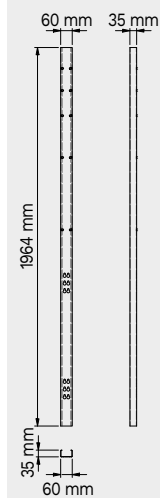

TUNE SERIES

180 CM

2x

3x

2x

2x

1x

Dimensioni cassetti

TIPOLOGIA CASSETTO	DIMENSIONI INTERNE CASSETTO 600 mm
Cassetto H.90	H83 - L535 - P490
Cassetto H.150	H143 - L535 - P490
Cassetto H.180	H173 - L535 - P490
Cassetto H.210	H203 - L535 - P490

Copertura antigraffio in ABS su tutta la lunghezza del modulo.