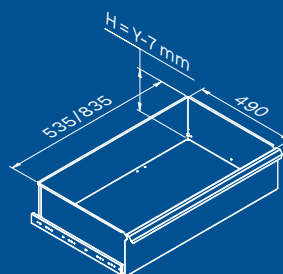

TUNE SERIES

120 CM
1x

1x

Dimensioni cassetti

TIPOLOGIA CASSETTO	DIMENSIONI INTERNE CASSETTO 600 mm
Cassetto H.90	H83 - L535 - P490
Cassetto H.150	H143 - L535 - P490
Cassetto H.180	H173 - L535 - P490
Cassetto H.210	H203 - L535 - P490

Copertura antigraffio in ABS su tutta la lunghezza del modulo.

TUNE SERIES

180 CM
2x

1x

Dimensioni cassetti

TIPOLOGIA CASSETTO	DIMENSIONI INTERNE CASSETTO 600 mm
Cassetto H.90	H83 - L535 - P490
Cassetto H.150	H143 - L535 - P490
Cassetto H.180	H173 - L535 - P490
Cassetto H.210	H203 - L535 - P490

TUNE SERIES

210 CM

TIPOLOGIA CASSETTO	DIMENSIONI INTERNE CASSETTO
Cassetto H.80	H75 - L608 - P442
Cassetto H.120	H115 - L608 - P442

Dimensioni cassetti

TIPOLOGIA CASSETTO	DIMENSIONI INTERNE CASSETTO 600 mm
Cassetto H.90	H83 - L535 - P490
Cassetto H.150	H143 - L535 - P490
Cassetto H.180	H173 - L535 - P490
Cassetto H.210	H203 - L535 - P490

1x

2x

2x

Dimensioni cassette

TIPOLOGIA CASSETTO	DIMENSIONI INTERNE CASSETTO 600 mm
Cassetto H.90	H83 - L535 - P490
Cassetto H.150	H143 - L535 - P490
Cassetto H.180	H173 - L535 - P490
Cassetto H.210	H203 - L535 - P490