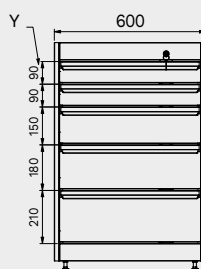

TUNE SERIES

120 CM
1x

1x

Dimensioni cassetti

TIPOLOGIA CASSETTO	DIMENSIONI INTERNE CASSETTO 600 mm
Cassetto H.90	H83 - L535 - P490
Cassetto H.150	H143 - L535 - P490
Cassetto H.180	H173 - L535 - P490
Cassetto H.210	H203 - L535 - P490

TIPOLOGIA CASSETTO	DIMENSIONI INTERNE CASSETTO 600 mm
Cassetto H.90	H83 - L535 - P490
Cassetto H.150	H143 - L535 - P490
Cassetto H.180	H173 - L535 - P490
Cassetto H.210	H203 - L535 - P490

Copertura antigraffio in ABS su tutta la lunghezza del modulo.

TUNE SERIES

210 CM

TIPOLOGIA CASSETTO	DIMENSIONI INTERNE CASSETTO
Cassetto H.80	H75 - L608 - P442
Cassetto H.120	H115 - L608 - P442

Dimensioni cassetti

TIPOLOGIA CASSETTO	DIMENSIONI INTERNE CASSETTO 600 mm
Cassetto H.90	H83 - L535 - P490
Cassetto H.150	H143 - L535 - P490
Cassetto H.180	H173 - L535 - P490
Cassetto H.210	H203 - L535 - P490

1x

2x

2x

Dimensioni cassette

TIPOLOGIA CASSETTO	DIMENSIONI INTERNE CASSETTO 600 mm
Cassetto H.90	H83 - L535 - P490
Cassetto H.150	H143 - L535 - P490
Cassetto H.180	H173 - L535 - P490
Cassetto H.210	H203 - L535 - P490