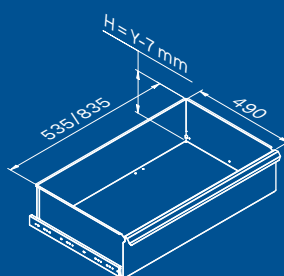

Copertura antigraffio in ABS su tutta la lunghezza del modulo.

TUNE SERIES

180 CM
2x

1x

Dimensioni cassetti

TIPOLOGIA CASSETTO	DIMENSIONI INTERNE CASSETTO 600 mm
Cassetto H.90	H83 - L535 - P490
Cassetto H.150	H143 - L535 - P490
Cassetto H.180	H173 - L535 - P490
Cassetto H.210	H203 - L535 - P490

TIPOLOGIA CASSETTO	DIMENSIONI INTERNE CASSETTO 600 mm
Cassetto H.90	H83 - L535 - P490
Cassetto H.150	H143 - L535 - P490
Cassetto H.180	H173 - L535 - P490
Cassetto H.210	H203 - L535 - P490

Copertura antigraffio in ABS su tutta la lunghezza del modulo.

TUNE SERIES

210 CM

TIPOLOGIA CASSETTO	DIMENSIONI INTERNE CASSETTO
Cassetto H.80	H75 - L608 - P442
Cassetto H.120	H115 - L608 - P442

Dimensioni cassetti

TIPOLOGIA CASSETTO	DIMENSIONI INTERNE CASSETTO 600 mm
Cassetto H.90	H83 - L535 - P490
Cassetto H.150	H143 - L535 - P490
Cassetto H.180	H173 - L535 - P490
Cassetto H.210	H203 - L535 - P490

1x

2x

2x

Dimensioni cassette

TIPOLOGIA CASSETTO	DIMENSIONI INTERNE CASSETTO 600 mm
Cassetto H.90	H83 - L535 - P490
Cassetto H.150	H143 - L535 - P490
Cassetto H.180	H173 - L535 - P490
Cassetto H.210	H203 - L535 - P490