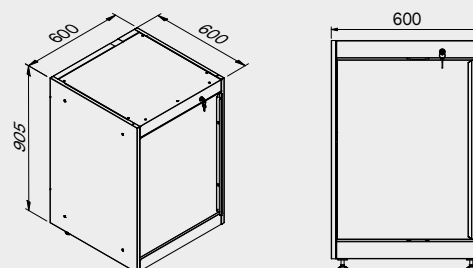

1x

2x

2x

Dimensioni cassette

TIPOLOGIA CASSETTO	DIMENSIONI INTERNE CASSETTO 600 mm
Cassetto H.90	H83 - L535 - P490
Cassetto H.150	H143 - L535 - P490
Cassetto H.180	H173 - L535 - P490
Cassetto H.210	H203 - L535 - P490

1x

Copertura antigraffio in ABS su tutta la lunghezza del modulo.

TUNE SERIES

180 CM
1x

1x

1x

Dimensioni cassetti

TIPOLOGIA CASSETTO	DIMENSIONI INTERNE CASSETTO 600 mm
Cassetto H.90	H83 - L535 - P490
Cassetto H.150	H143 - L535 - P490
Cassetto H.180	H173 - L535 - P490
Cassetto H.210	H203 - L535 - P490

TUNE SERIES

180 CM

Dimensioni cassetti

TIPOLOGIA CASSETTO	DIMENSIONI INTERNE CASSETTO 600 mm
Cassetto H.90	H83 - L535 - P490
Cassetto H.150	H143 - L535 - P490
Cassetto H.180	H173 - L535 - P490
Cassetto H.210	H203 - L535 - P490

TUNE SERIES

272 CM

Dimensioni cassetti

TIPOLOGIA CASSETTO	DIMENSIONI INTERNE CASSETTO 600 mm
Cassetto H.90	H83 - L535 - P490
Cassetto H.150	H143 - L535 - P490
Cassetto H.180	H173 - L535 - P490
Cassetto H.210	H203 - L535 - P490