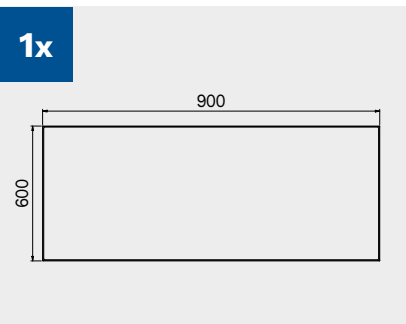

TIPOLOGIA CASSETTO	DIMENSIONI INTERNE CASSETTO 600 mm
Cassetto H.90	H83 - L535 - P490
Cassetto H.150	H143 - L535 - P490
Cassetto H.180	H173 - L535 - P490
Cassetto H.210	H203 - L535 - P490

Copertura antigraffio in ABS su tutta la lunghezza del modulo.

TUNE SERIES

210 CM

TIPOLOGIA CASSETTO	DIMENSIONI INTERNE CASSETTO
Cassetto H.80	H75 - L608 - P442
Cassetto H.120	H115 - L608 - P442

Dimensioni cassetti

TIPOLOGIA CASSETTO	DIMENSIONI INTERNE CASSETTO 600 mm
Cassetto H.90	H83 - L535 - P490
Cassetto H.150	H143 - L535 - P490
Cassetto H.180	H173 - L535 - P490
Cassetto H.210	H203 - L535 - P490

1x

2x

2x

Dimensioni cassette

TIPOLOGIA CASSETTO	DIMENSIONI INTERNE CASSETTO 600 mm
Cassetto H.90	H83 - L535 - P490
Cassetto H.150	H143 - L535 - P490
Cassetto H.180	H173 - L535 - P490
Cassetto H.210	H203 - L535 - P490

TUNE SERIES

180 CM

Dimensioni cassetti

TIPOLOGIA CASSETTO	DIMENSIONI INTERNE CASSETTO 600 mm
Cassetto H.90	H83 - L535 - P490
Cassetto H.150	H143 - L535 - P490
Cassetto H.180	H173 - L535 - P490
Cassetto H.210	H203 - L535 - P490