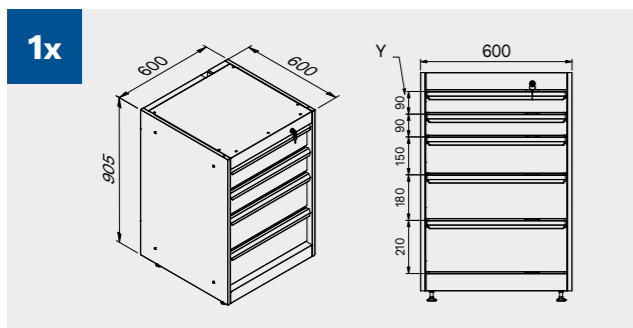

1x

2x

2x

Dimensioni cassette

TIPOLOGIA CASSETTO	DIMENSIONI INTERNE CASSETTO 600 mm
Cassetto H.90	H83 - L535 - P490
Cassetto H.150	H143 - L535 - P490
Cassetto H.180	H173 - L535 - P490
Cassetto H.210	H203 - L535 - P490

1x

Copertura antigraffio in ABS su tutta la lunghezza del modulo.

TUNE SERIES

180 CM
1x

1x

1x

Dimensioni cassetti

TIPOLOGIA CASSETTO	DIMENSIONI INTERNE CASSETTO 600 mm
Cassetto H.90	H83 - L535 - P490
Cassetto H.150	H143 - L535 - P490
Cassetto H.180	H173 - L535 - P490
Cassetto H.210	H203 - L535 - P490

TUNE SERIES

180 CM

Dimensioni cassetti

TIPOLOGIA CASSETTO	DIMENSIONI INTERNE CASSETTO 600 mm
Cassetto H.90	H83 - L535 - P490
Cassetto H.150	H143 - L535 - P490
Cassetto H.180	H173 - L535 - P490
Cassetto H.210	H203 - L535 - P490

TUNE SERIES

272 CM

Dimensioni cassetti

TIPOLOGIA CASSETTO	DIMENSIONI INTERNE CASSETTO 600 mm
Cassetto H.90	H83 - L535 - P490
Cassetto H.150	H143 - L535 - P490
Cassetto H.180	H173 - L535 - P490
Cassetto H.210	H203 - L535 - P490