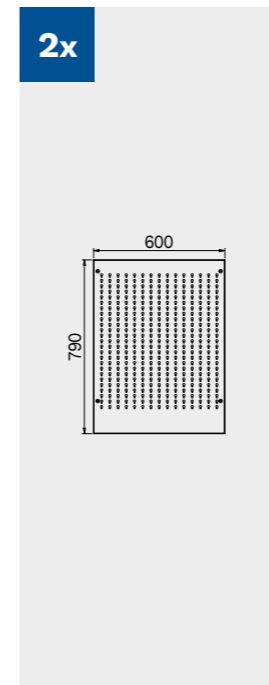

TUNE SERIES

210 CM

TIPOLOGIA CASSETTO	DIMENSIONI INTERNE CASSETTO
Cassetto H.80	H75 - L608 - P442
Cassetto H.120	H115 - L608 - P442

Dimensioni cassetti

TIPOLOGIA CASSETTO	DIMENSIONI INTERNE CASSETTO 600 mm
Cassetto H.90	H83 - L535 - P490
Cassetto H.150	H143 - L535 - P490
Cassetto H.180	H173 - L535 - P490
Cassetto H.210	H203 - L535 - P490

1x

2x

2x

Dimensioni cassette

TIPOLOGIA CASSETTO	DIMENSIONI INTERNE CASSETTO 600 mm
Cassetto H.90	H83 - L535 - P490
Cassetto H.150	H143 - L535 - P490
Cassetto H.180	H173 - L535 - P490
Cassetto H.210	H203 - L535 - P490

TUNE SERIES

180 CM

Dimensioni cassetti

TIPOLOGIA CASSETTO	DIMENSIONI INTERNE CASSETTO 600 mm
Cassetto H.90	H83 - L535 - P490
Cassetto H.150	H143 - L535 - P490
Cassetto H.180	H173 - L535 - P490
Cassetto H.210	H203 - L535 - P490

TUNE SERIES

272 CM

Dimensioni cassetti

TIPOLOGIA CASSETTO	DIMENSIONI INTERNE CASSETTO 600 mm
Cassetto H.90	H83 - L535 - P490
Cassetto H.150	H143 - L535 - P490
Cassetto H.180	H173 - L535 - P490
Cassetto H.210	H203 - L535 - P490