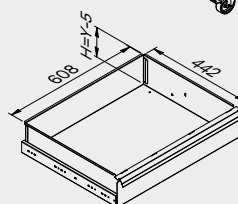

TIPOLOGIA CASSETTO	DIMENSIONI INTERNE CASSETTO 600 mm
Cassetto H.90	H83 - L535 - P490
Cassetto H.150	H143 - L535 - P490
Cassetto H.180	H173 - L535 - P490
Cassetto H.210	H203 - L535 - P490

Copertura antigraffio in ABS su tutta la lunghezza del modulo.

TUNE SERIES

210 CM

TIPOLOGIA CASSETTO	DIMENSIONI INTERNE CASSETTO
Cassetto H.80	H75 - L608 - P442
Cassetto H.120	H115 - L608 - P442

Dimensioni cassetti

TIPOLOGIA CASSETTO	DIMENSIONI INTERNE CASSETTO 600 mm
Cassetto H.90	H83 - L535 - P490
Cassetto H.150	H143 - L535 - P490
Cassetto H.180	H173 - L535 - P490
Cassetto H.210	H203 - L535 - P490

1x

2x

2x

Dimensioni cassette

TIPOLOGIA CASSETTO	DIMENSIONI INTERNE CASSETTO 600 mm
Cassetto H.90	H83 - L535 - P490
Cassetto H.150	H143 - L535 - P490
Cassetto H.180	H173 - L535 - P490
Cassetto H.210	H203 - L535 - P490

TUNE SERIES

180 CM

Dimensioni cassetti

TIPOLOGIA CASSETTO	DIMENSIONI INTERNE CASSETTO 600 mm
Cassetto H.90	H83 - L535 - P490
Cassetto H.150	H143 - L535 - P490
Cassetto H.180	H173 - L535 - P490
Cassetto H.210	H203 - L535 - P490