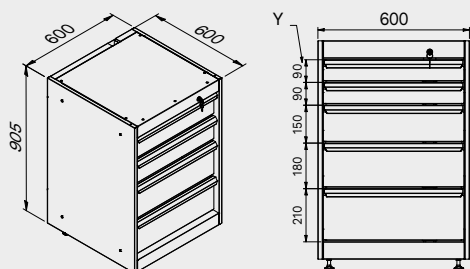

180 CM

2x

3x

2x