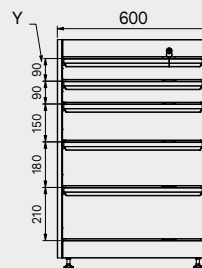

**TUNE SERIES**

120 CM

**1x**

**1x**

**Dimensions du tiroir**

TYPE DE TIROIR	DIMENSIONS INTÉRIEURES DU TIROIR 600 mm
Tiroir H.90	H83 - L535 - P490
Tiroir H.150	H143 - L535 - P490
Tiroir H.180	H173 - L535 - P490
Tiroir H.210	H203 - L535 - P490

Couverture ABS anti-rayures sur toute la longueur du module.

**TUNE SERIES**

  
**180 CM**
**2x**

**1x**

**Dimensions du tiroir**

TYPE DE TIROIR	DIMENSIONS INTÉRIEURES DU TIROIR 600 mm
Tiroir H.90	H83 - L535 - P490
Tiroir H.150	H143 - L535 - P490
Tiroir H.180	H173 - L535 - P490
Tiroir H.210	H203 - L535 - P490

Couverture ABS anti-rayures sur toute la longueur du module.

**TUNE SERIES**

210 CM

**Dimensions du tiroir**

TYPE DE TIROIR	DIMENSIONS INTÉRIEURES DU TIROIR 600 mm
Tiroir H.90	H83 - L535 - P490
Tiroir H.150	H143 - L535 - P490
Tiroir H.180	H173 - L535 - P490
Tiroir H.210	H203 - L535 - P490

**TUNE SERIES**

**Dimensions du tiroir**

TYPE DE TIROIR	DIMENSIONS INTÉRIEURES DU TIROIR 600 mm
Tiroir H.90	H83 - L535 - P490
Tiroir H.150	H143 - L535 - P490
Tiroir H.180	H173 - L535 - P490
Tiroir H.210	H203 - L535 - P490