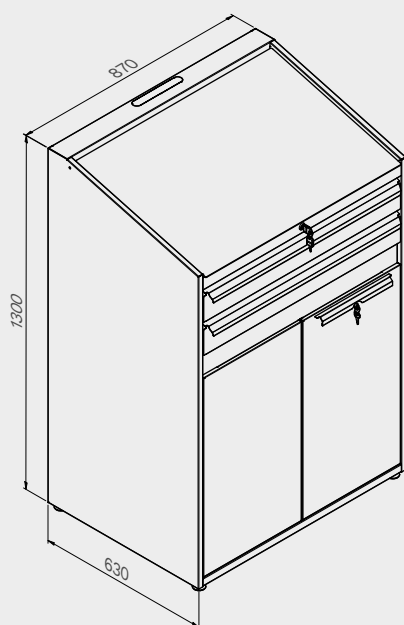

TUNE SERIES

**CAPACITÉ DE CHARGE
MAX. 15 KG PAR TIROIR**

Couverture ABS anti-rayures sur toute la longueur du module.