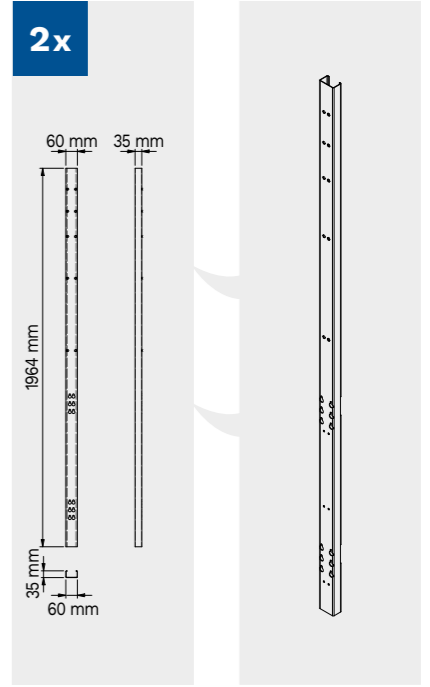

**1x**

**2x**

**1x**

**2x**

**2x**

**Dimensions du tiroir**

TYPE DE TIROIR	DIMENSIONS INTÉRIEURES DU TIROIR 600 mm
Tiroir H.90	H83 - L535 - P490
Tiroir H.150	H143 - L535 - P490
Tiroir H.180	H173 - L535 - P490
Tiroir H.210	H203 - L535 - P490

**1x**

CouvertureABS anti-rayures sur toute la longueur du module.

**TUNE SERIES**

180 CM

**Dimensions du tiroir**

TYPE DE TIROIR	DIMENSIONS INTÉRIEURES DU TIROIR 600 mm
Tiroir H.90	H83 - L535 - P490
Tiroir H.150	H143 - L535 - P490
Tiroir H.180	H173 - L535 - P490
Tiroir H.210	H203 - L535 - P490

Couverture ABS anti-rayures sur toute la longueur du module.

**TUNE SERIES**

180 CM

**Dimensions du tiroir**

TYPE DE TIROIR	DIMENSIONS INTÉRIEURES DU TIROIR 600 mm
Tiroir H.90	H83 - L535 - P490
Tiroir H.150	H143 - L535 - P490
Tiroir H.180	H173 - L535 - P490
Tiroir H.210	H203 - L535 - P490

**TUNE SERIES**

**Dimensions du tiroir**

TYPE DE TIROIR	DIMENSIONS INTÉRIEURES DU TIROIR 600 mm
Tiroir H.90	H83 - L535 - P490
Tiroir H.150	H143 - L535 - P490
Tiroir H.180	H173 - L535 - P490
Tiroir H.210	H203 - L535 - P490