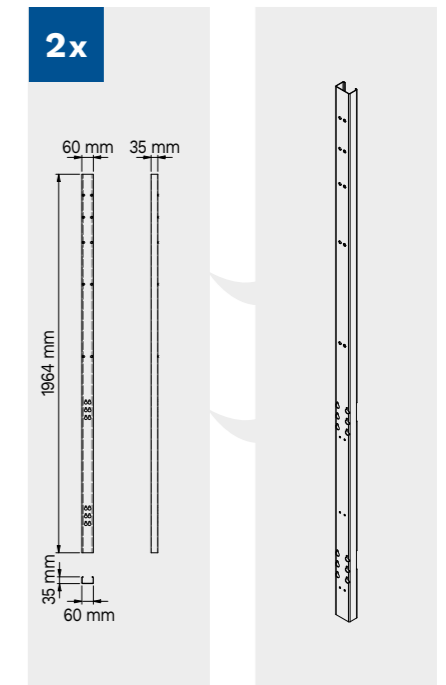

**1x**

**2x**

**1x**

**2x**

**2x**

**Dimensions du tiroir**

TYPE DE TIROIR	DIMENSIONS INTÉRIEURES DU TIROIR 600 mm
Tiroir H.90	H83 - L535 - P490
Tiroir H.150	H143 - L535 - P490
Tiroir H.180	H173 - L535 - P490
Tiroir H.210	H203 - L535 - P490

**1x**

CouvertureABS anti-rayures sur toute la longueur du module.

**TUNE SERIES**

180 CM

**Dimensions du tiroir**

TYPE DE TIROIR	DIMENSIONS INTÉRIEURES DU TIROIR 600 mm
Tiroir H.90	H83 - L535 - P490
Tiroir H.150	H143 - L535 - P490
Tiroir H.180	H173 - L535 - P490
Tiroir H.210	H203 - L535 - P490

Couverture ABS anti-rayures sur toute la longueur du module.

**TUNE SERIES**

180 CM

**Dimensions du tiroir**

TYPE DE TIROIR	DIMENSIONS INTÉRIEURES DU TIROIR 600 mm
Tiroir H.90	H83 - L535 - P490
Tiroir H.150	H143 - L535 - P490
Tiroir H.180	H173 - L535 - P490
Tiroir H.210	H203 - L535 - P490

**TUNE SERIES**

**Dimensions du tiroir**

TYPE DE TIROIR	DIMENSIONS INTÉRIEURES DU TIROIR 600 mm
Tiroir H.90	H83 - L535 - P490
Tiroir H.150	H143 - L535 - P490
Tiroir H.180	H173 - L535 - P490
Tiroir H.210	H203 - L535 - P490