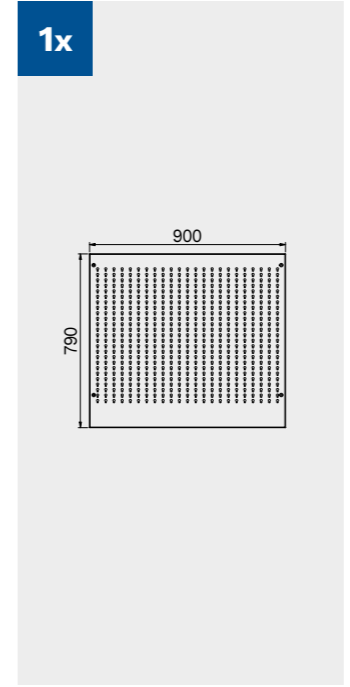

**1x**

**2x**

**1x**

**2x**

**2x**

**Dimensions du tiroir**

TYPE DE TIROIR	DIMENSIONS INTÉRIEURES DU TIROIR 600 mm
Tiroir H.90	H83 - L535 - P490
Tiroir H.150	H143 - L535 - P490
Tiroir H.180	H173 - L535 - P490
Tiroir H.210	H203 - L535 - P490

**1x**

CouvertureABS anti-rayures sur toute la longueur du module.

**TUNE SERIES**

180 CM

**Dimensions du tiroir**

TYPE DE TIROIR	DIMENSIONS INTÉRIEURES DU TIROIR 600 mm
Tiroir H.90	H83 - L535 - P490
Tiroir H.150	H143 - L535 - P490
Tiroir H.180	H173 - L535 - P490
Tiroir H.210	H203 - L535 - P490

Couverture ABS anti-rayures sur toute la longueur du module.

**TUNE SERIES**

180 CM

**Dimensions du tiroir**

TYPE DE TIROIR	DIMENSIONS INTÉRIEURES DU TIROIR 600 mm
Tiroir H.90	H83 - L535 - P490
Tiroir H.150	H143 - L535 - P490
Tiroir H.180	H173 - L535 - P490
Tiroir H.210	H203 - L535 - P490

**TUNE SERIES**

**Dimensions du tiroir**

TYPE DE TIROIR	DIMENSIONS INTÉRIEURES DU TIROIR 600 mm
Tiroir H.90	H83 - L535 - P490
Tiroir H.150	H143 - L535 - P490
Tiroir H.180	H173 - L535 - P490
Tiroir H.210	H203 - L535 - P490