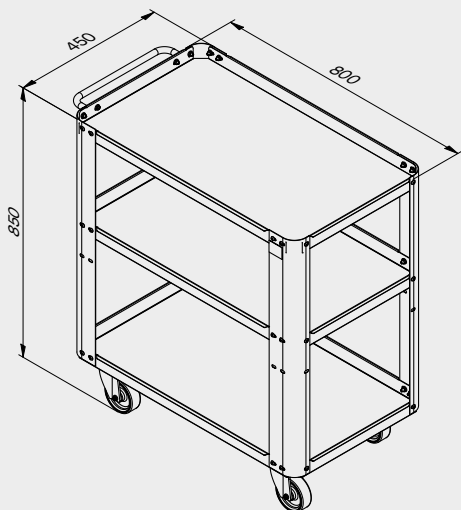

TUNE SERIES

**CAPACITÉ DE CHARGE
MAX. 30 KG PAR ÉTAGÈRE**
(charge distribuée uniformément)