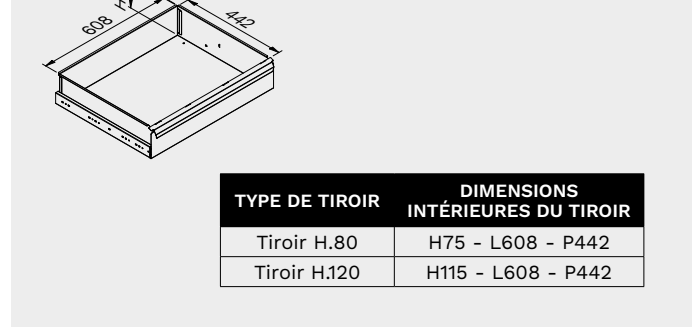

**TUNE SERIES**

120 CM

**1x**

**1x**

**Dimensions du tiroir**

TYPE DE TIROIR	DIMENSIONS INTÉRIEURES DU TIROIR 600 mm
Tiroir H.90	H83 - L535 - P490
Tiroir H.150	H143 - L535 - P490
Tiroir H.180	H173 - L535 - P490
Tiroir H.210	H203 - L535 - P490

Couverture ABS anti-rayures sur toute la longueur du module.

**TUNE SERIES**

  
**180 CM**
**2x**

**1x**

**Dimensions du tiroir**

TYPE DE TIROIR	DIMENSIONS INTÉRIEURES DU TIROIR 600 mm
Tiroir H.90	H83 - L535 - P490
Tiroir H.150	H143 - L535 - P490
Tiroir H.180	H173 - L535 - P490
Tiroir H.210	H203 - L535 - P490

Couverture ABS anti-rayures sur toute la longueur du module.

**TUNE SERIES**

210 CM

**Dimensions du tiroir**

TYPE DE TIROIR	DIMENSIONS INTÉRIEURES DU TIROIR 600 mm
Tiroir H.90	H83 - L535 - P490
Tiroir H.150	H143 - L535 - P490
Tiroir H.180	H173 - L535 - P490
Tiroir H.210	H203 - L535 - P490