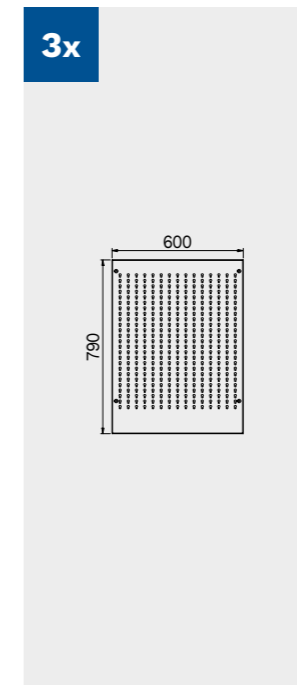

**1x**

**2x**

**1x**

**2x**

**2x**

**Dimensions du tiroir**

TYPE DE TIROIR	DIMENSIONS INTÉRIEURES DU TIROIR 600 mm
Tiroir H.90	H83 - L535 - P490
Tiroir H.150	H143 - L535 - P490
Tiroir H.180	H173 - L535 - P490
Tiroir H.210	H203 - L535 - P490

**1x**

CouvertureABS anti-rayures sur toute la longueur du module.

**TUNE SERIES**

180 CM

**Dimensions du tiroir**

TYPE DE TIROIR	DIMENSIONS INTÉRIEURES DU TIROIR 600 mm
Tiroir H.90	H83 - L535 - P490
Tiroir H.150	H143 - L535 - P490
Tiroir H.180	H173 - L535 - P490
Tiroir H.210	H203 - L535 - P490

Couverture ABS anti-rayures sur toute la longueur du module.

**TUNE SERIES**

180 CM

**Dimensions du tiroir**

TYPE DE TIROIR	DIMENSIONS INTÉRIEURES DU TIROIR 600 mm
Tiroir H.90	H83 - L535 - P490
Tiroir H.150	H143 - L535 - P490
Tiroir H.180	H173 - L535 - P490
Tiroir H.210	H203 - L535 - P490

**TUNE SERIES**

**Dimensions du tiroir**

TYPE DE TIROIR	DIMENSIONS INTÉRIEURES DU TIROIR 600 mm
Tiroir H.90	H83 - L535 - P490
Tiroir H.150	H143 - L535 - P490
Tiroir H.180	H173 - L535 - P490
Tiroir H.210	H203 - L535 - P490