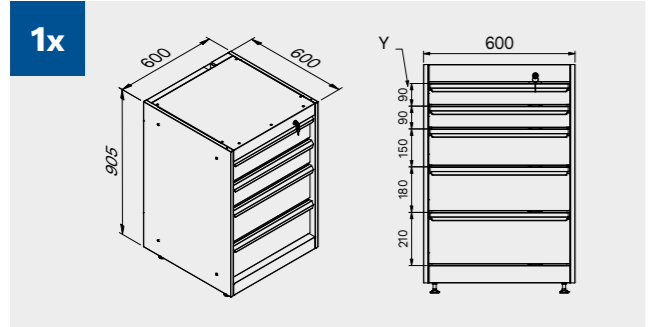

Couverture ABS anti-rayures sur toute la longueur du module.

**TUNE SERIES**

180 CM

**Dimensions du tiroir**

TYPE DE TIROIR	DIMENSIONS INTÉRIEURES DU TIROIR 600 mm
Tiroir H.90	H83 - L535 - P490
Tiroir H.150	H143 - L535 - P490
Tiroir H.180	H173 - L535 - P490
Tiroir H.210	H203 - L535 - P490

**TUNE SERIES**

**Dimensions du tiroir**

TYPE DE TIROIR	DIMENSIONS INTÉRIEURES DU TIROIR 600 mm
Tiroir H.90	H83 - L535 - P490
Tiroir H.150	H143 - L535 - P490
Tiroir H.180	H173 - L535 - P490
Tiroir H.210	H203 - L535 - P490