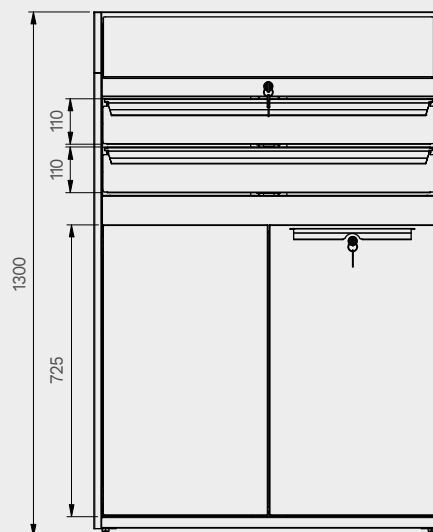

TUNE SERIES

**CAPACITÉ DE CHARGE
MAX. 15 KG PAR TIROIR**

Couverture ABS anti-rayures sur toute la longueur du module.