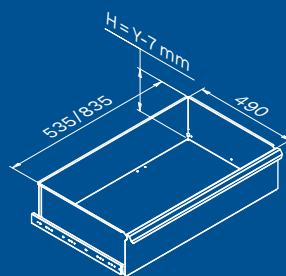

Couverture ABS anti-rayures sur toute la longueur du module.

**TUNE SERIES**

210 CM

**Dimensions du tiroir**

TYPE DE TIROIR	DIMENSIONS INTÉRIEURES DU TIROIR 600 mm
Tiroir H.90	H83 - L535 - P490
Tiroir H.150	H143 - L535 - P490
Tiroir H.180	H173 - L535 - P490
Tiroir H.210	H203 - L535 - P490

Couverture ABS anti-rayures sur toute la longueur du module.

**TUNE SERIES**

210 CM

**1x**

TYPE DE TIROIR	DIMENSIONS INTÉRIEURES DU TIROIR
Tiroir H.80	H75 - L608 - P442
Tiroir H.120	H115 - L608 - P442

**1x**

**1x**

**2x**

**1x**

**2x**

**2x**

**Dimensions du tiroir**

TYPE DE TIROIR	DIMENSIONS INTÉRIEURES DU TIROIR 600 mm
Tiroir H.90	H83 - L535 - P490
Tiroir H.150	H143 - L535 - P490
Tiroir H.180	H173 - L535 - P490
Tiroir H.210	H203 - L535 - P490

**TUNE SERIES**

**Dimensions du tiroir**

TYPE DE TIROIR	DIMENSIONS INTÉRIEURES DU TIROIR 600 mm
Tiroir H.90	H83 - L535 - P490
Tiroir H.150	H143 - L535 - P490
Tiroir H.180	H173 - L535 - P490
Tiroir H.210	H203 - L535 - P490