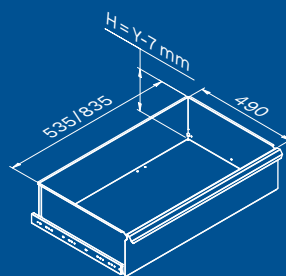

**1x**

**2x**

**1x**

**2x**

**2x**

**Dimensions du tiroir**

TYPE DE TIROIR	DIMENSIONS INTÉRIEURES DU TIROIR 600 mm
Tiroir H.90	H83 - L535 - P490
Tiroir H.150	H143 - L535 - P490
Tiroir H.180	H173 - L535 - P490
Tiroir H.210	H203 - L535 - P490

**1x**

CouvertureABS anti-rayures sur toute la longueur du module.

**TUNE SERIES**

180 CM

**Dimensions du tiroir**

TYPE DE TIROIR	DIMENSIONS INTÉRIEURES DU TIROIR 600 mm
Tiroir H.90	H83 - L535 - P490
Tiroir H.150	H143 - L535 - P490
Tiroir H.180	H173 - L535 - P490
Tiroir H.210	H203 - L535 - P490

Couverture ABS anti-rayures sur toute la longueur du module.

**TUNE SERIES**

180 CM

**Dimensions du tiroir**

TYPE DE TIROIR	DIMENSIONS INTÉRIEURES DU TIROIR 600 mm
Tiroir H.90	H83 - L535 - P490
Tiroir H.150	H143 - L535 - P490
Tiroir H.180	H173 - L535 - P490
Tiroir H.210	H203 - L535 - P490

**TUNE SERIES**

**Dimensions du tiroir**

TYPE DE TIROIR	DIMENSIONS INTÉRIEURES DU TIROIR 600 mm
Tiroir H.90	H83 - L535 - P490
Tiroir H.150	H143 - L535 - P490
Tiroir H.180	H173 - L535 - P490
Tiroir H.210	H203 - L535 - P490