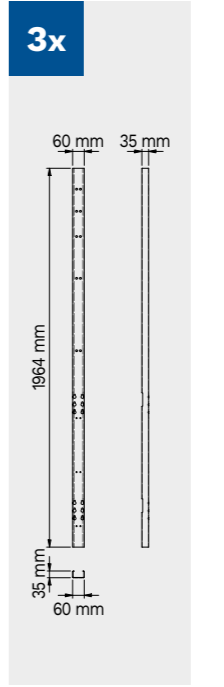

**1x**

**2x**

**1x**

**2x**

**2x**

**Dimensions du tiroir**

TYPE DE TIROIR	DIMENSIONS INTÉRIEURES DU TIROIR 600 mm
Tiroir H.90	H83 - L535 - P490
Tiroir H.150	H143 - L535 - P490
Tiroir H.180	H173 - L535 - P490
Tiroir H.210	H203 - L535 - P490

**1x**

CouvertureABS anti-rayures sur toute la longueur du module.

**TUNE SERIES**

180 CM

**Dimensions du tiroir**

TYPE DE TIROIR	DIMENSIONS INTÉRIEURES DU TIROIR 600 mm
Tiroir H.90	H83 - L535 - P490
Tiroir H.150	H143 - L535 - P490
Tiroir H.180	H173 - L535 - P490
Tiroir H.210	H203 - L535 - P490

Couverture ABS anti-rayures sur toute la longueur du module.

**TUNE SERIES**

180 CM

**Dimensions du tiroir**

TYPE DE TIROIR	DIMENSIONS INTÉRIEURES DU TIROIR 600 mm
Tiroir H.90	H83 - L535 - P490
Tiroir H.150	H143 - L535 - P490
Tiroir H.180	H173 - L535 - P490
Tiroir H.210	H203 - L535 - P490

**TUNE SERIES**

**Dimensions du tiroir**

TYPE DE TIROIR	DIMENSIONS INTÉRIEURES DU TIROIR 600 mm
Tiroir H.90	H83 - L535 - P490
Tiroir H.150	H143 - L535 - P490
Tiroir H.180	H173 - L535 - P490
Tiroir H.210	H203 - L535 - P490