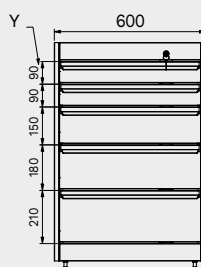

**TUNE SERIES**

120 CM

**1x**

**1x**

**Dimensions du tiroir**

TYPE DE TIROIR	DIMENSIONS INTÉRIEURES DU TIROIR 600 mm
Tiroir H.90	H83 - L535 - P490
Tiroir H.150	H143 - L535 - P490
Tiroir H.180	H173 - L535 - P490
Tiroir H.210	H203 - L535 - P490

Couverture ABS anti-rayures sur toute la longueur du module.

**TUNE SERIES**

  
**180 CM**
**2x**

**1x**

**Dimensions du tiroir**

TYPE DE TIROIR	DIMENSIONS INTÉRIEURES DU TIROIR 600 mm
Tiroir H.90	H83 - L535 - P490
Tiroir H.150	H143 - L535 - P490
Tiroir H.180	H173 - L535 - P490
Tiroir H.210	H203 - L535 - P490

Couverture ABS anti-rayures sur toute la longueur du module.

**TUNE SERIES**

210 CM

**Dimensions du tiroir**

TYPE DE TIROIR	DIMENSIONS INTÉRIEURES DU TIROIR 600 mm
Tiroir H.90	H83 - L535 - P490
Tiroir H.150	H143 - L535 - P490
Tiroir H.180	H173 - L535 - P490
Tiroir H.210	H203 - L535 - P490

**1x**

**2x**

**1x**

**2x**

**2x**

**Dimensions du tiroir**

TYPE DE TIROIR	DIMENSIONS INTÉRIEURES DU TIROIR 600 mm
Tiroir H.90	H83 - L535 - P490
Tiroir H.150	H143 - L535 - P490
Tiroir H.180	H173 - L535 - P490
Tiroir H.210	H203 - L535 - P490