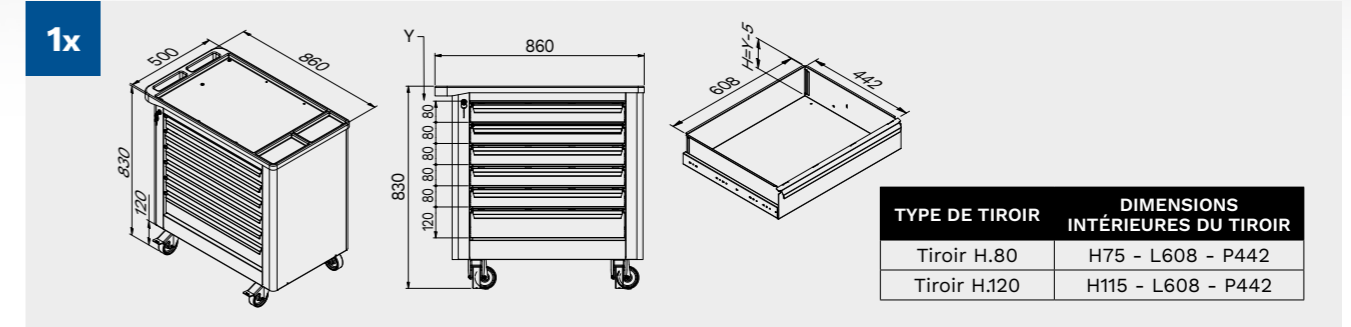

Couverture ABS anti-rayures sur toute la longueur du module.

**TUNE SERIES**

180 CM

**Dimensions du tiroir**

TYPE DE TIROIR	DIMENSIONS INTÉRIEURES DU TIROIR 600 mm
Tiroir H.90	H83 - L535 - P490
Tiroir H.150	H143 - L535 - P490
Tiroir H.180	H173 - L535 - P490
Tiroir H.210	H203 - L535 - P490

**TUNE SERIES**

**Dimensions du tiroir**

TYPE DE TIROIR	DIMENSIONS INTÉRIEURES DU TIROIR 600 mm
Tiroir H.90	H83 - L535 - P490
Tiroir H.150	H143 - L535 - P490
Tiroir H.180	H173 - L535 - P490
Tiroir H.210	H203 - L535 - P490