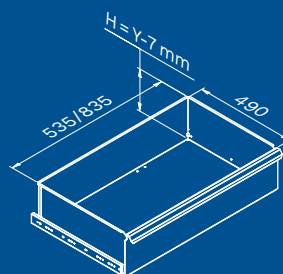

**TUNE SERIES**

120 CM

**1x**

**1x**

**Dimensions du tiroir**

TYPE DE TIROIR	DIMENSIONS INTÉRIEURES DU TIROIR 600 mm
Tiroir H.90	H83 - L535 - P490
Tiroir H.150	H143 - L535 - P490
Tiroir H.180	H173 - L535 - P490
Tiroir H.210	H203 - L535 - P490

Couverture ABS anti-rayures sur toute la longueur du module.

**TUNE SERIES**

  
**180 CM**
**2x**

**1x**

**Dimensions du tiroir**

TYPE DE TIROIR	DIMENSIONS INTÉRIEURES DU TIROIR 600 mm
Tiroir H.90	H83 - L535 - P490
Tiroir H.150	H143 - L535 - P490
Tiroir H.180	H173 - L535 - P490
Tiroir H.210	H203 - L535 - P490

Couverture ABS anti-rayures sur toute la longueur du module.

**TUNE SERIES**

210 CM

**Dimensions du tiroir**

TYPE DE TIROIR	DIMENSIONS INTÉRIEURES DU TIROIR 600 mm
Tiroir H.90	H83 - L535 - P490
Tiroir H.150	H143 - L535 - P490
Tiroir H.180	H173 - L535 - P490
Tiroir H.210	H203 - L535 - P490

**TUNE SERIES**

**Dimensions du tiroir**

TYPE DE TIROIR	DIMENSIONS INTÉRIEURES DU TIROIR 600 mm
Tiroir H.90	H83 - L535 - P490
Tiroir H.150	H143 - L535 - P490
Tiroir H.180	H173 - L535 - P490
Tiroir H.210	H203 - L535 - P490