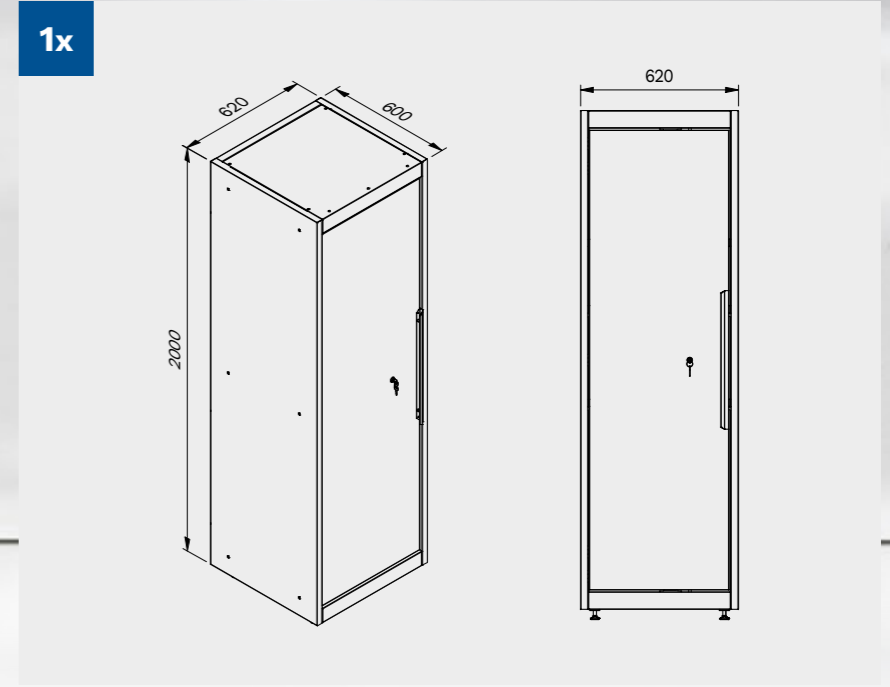

**1x**

CouvertureABS anti-rayures sur toute la longueur du module.

**TUNE SERIES**

180 CM

**Dimensions du tiroir**

TYPE DE TIROIR	DIMENSIONS INTÉRIEURES DU TIROIR 600 mm
Tiroir H.90	H83 - L535 - P490
Tiroir H.150	H143 - L535 - P490
Tiroir H.180	H173 - L535 - P490
Tiroir H.210	H203 - L535 - P490

Couverture ABS anti-rayures sur toute la longueur du module.

**TUNE SERIES**

180 CM

**Dimensions du tiroir**

TYPE DE TIROIR	DIMENSIONS INTÉRIEURES DU TIROIR 600 mm
Tiroir H.90	H83 - L535 - P490
Tiroir H.150	H143 - L535 - P490
Tiroir H.180	H173 - L535 - P490
Tiroir H.210	H203 - L535 - P490

**TUNE SERIES**

**Dimensions du tiroir**

TYPE DE TIROIR	DIMENSIONS INTÉRIEURES DU TIROIR 600 mm
Tiroir H.90	H83 - L535 - P490
Tiroir H.150	H143 - L535 - P490
Tiroir H.180	H173 - L535 - P490
Tiroir H.210	H203 - L535 - P490