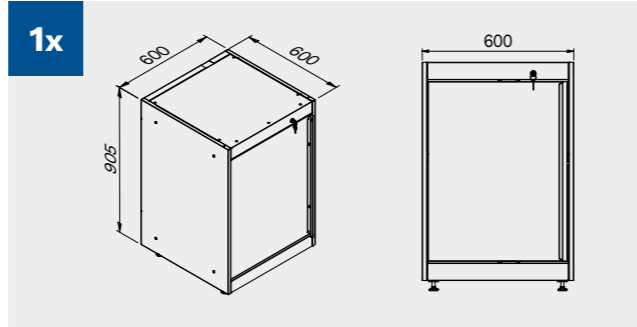

**1x**

CouvertureABS anti-rayures sur toute la longueur du module.

**TUNE SERIES**

180 CM

**Dimensions du tiroir**

TYPE DE TIROIR	DIMENSIONS INTÉRIEURES DU TIROIR 600 mm
Tiroir H.90	H83 - L535 - P490
Tiroir H.150	H143 - L535 - P490
Tiroir H.180	H173 - L535 - P490
Tiroir H.210	H203 - L535 - P490

Couverture ABS anti-rayures sur toute la longueur du module.

**TUNE SERIES**

180 CM

**Dimensions du tiroir**

TYPE DE TIROIR	DIMENSIONS INTÉRIEURES DU TIROIR 600 mm
Tiroir H.90	H83 - L535 - P490
Tiroir H.150	H143 - L535 - P490
Tiroir H.180	H173 - L535 - P490
Tiroir H.210	H203 - L535 - P490

**TUNE SERIES**

**Dimensions du tiroir**

TYPE DE TIROIR	DIMENSIONS INTÉRIEURES DU TIROIR 600 mm
Tiroir H.90	H83 - L535 - P490
Tiroir H.150	H143 - L535 - P490
Tiroir H.180	H173 - L535 - P490
Tiroir H.210	H203 - L535 - P490