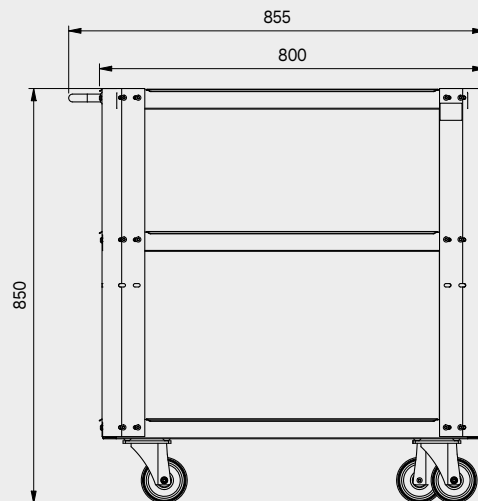

TUNE SERIES

**CAPACITÉ DE CHARGE
MAX. 30 KG PAR ÉTAGÈRE**
(charge distribuée uniformément)