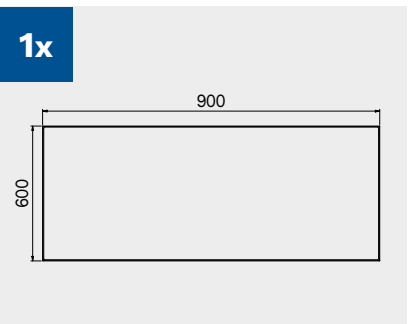

**TUNE SERIES**

120 CM

**1x**

**1x**

**Dimensions du tiroir**

TYPE DE TIROIR	DIMENSIONS INTÉRIEURES DU TIROIR 600 mm
Tiroir H.90	H83 - L535 - P490
Tiroir H.150	H143 - L535 - P490
Tiroir H.180	H173 - L535 - P490
Tiroir H.210	H203 - L535 - P490

Couverture ABS anti-rayures sur toute la longueur du module.

**TUNE SERIES**

210 CM

**Dimensions du tiroir**

TYPE DE TIROIR	DIMENSIONS INTÉRIEURES DU TIROIR 600 mm
Tiroir H.90	H83 - L535 - P490
Tiroir H.150	H143 - L535 - P490
Tiroir H.180	H173 - L535 - P490
Tiroir H.210	H203 - L535 - P490

**1x**

**2x**

**1x**

**2x**

**2x**

**Dimensions du tiroir**

TYPE DE TIROIR	DIMENSIONS INTÉRIEURES DU TIROIR 600 mm
Tiroir H.90	H83 - L535 - P490
Tiroir H.150	H143 - L535 - P490
Tiroir H.180	H173 - L535 - P490
Tiroir H.210	H203 - L535 - P490

**TUNE SERIES**

**Dimensions du tiroir**

TYPE DE TIROIR	DIMENSIONS INTÉRIEURES DU TIROIR 600 mm
Tiroir H.90	H83 - L535 - P490
Tiroir H.150	H143 - L535 - P490
Tiroir H.180	H173 - L535 - P490
Tiroir H.210	H203 - L535 - P490