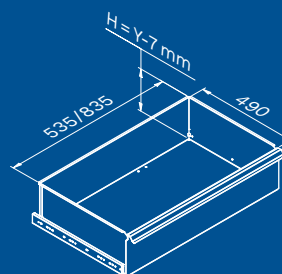

**TUNE SERIES**

120 CM

**1x**

**1x**

**Dimensions du tiroir**

TYPE DE TIROIR	DIMENSIONS INTÉRIEURES DU TIROIR 600 mm
Tiroir H.90	H83 - L535 - P490
Tiroir H.150	H143 - L535 - P490
Tiroir H.180	H173 - L535 - P490
Tiroir H.210	H203 - L535 - P490

Couverture ABS anti-rayures sur toute la longueur du module.

**TUNE SERIES**

  
**180 CM**
**2x**

**1x**

**Dimensions du tiroir**

TYPE DE TIROIR	DIMENSIONS INTÉRIEURES DU TIROIR 600 mm
Tiroir H.90	H83 - L535 - P490
Tiroir H.150	H143 - L535 - P490
Tiroir H.180	H173 - L535 - P490
Tiroir H.210	H203 - L535 - P490

Couverture ABS anti-rayures sur toute la longueur du module.

**TUNE SERIES**

210 CM

**Dimensions du tiroir**

TYPE DE TIROIR	DIMENSIONS INTÉRIEURES DU TIROIR 600 mm
Tiroir H.90	H83 - L535 - P490
Tiroir H.150	H143 - L535 - P490
Tiroir H.180	H173 - L535 - P490
Tiroir H.210	H203 - L535 - P490

**TUNE SERIES**

**Dimensions du tiroir**

TYPE DE TIROIR	DIMENSIONS INTÉRIEURES DU TIROIR 600 mm
Tiroir H.90	H83 - L535 - P490
Tiroir H.150	H143 - L535 - P490
Tiroir H.180	H173 - L535 - P490
Tiroir H.210	H203 - L535 - P490