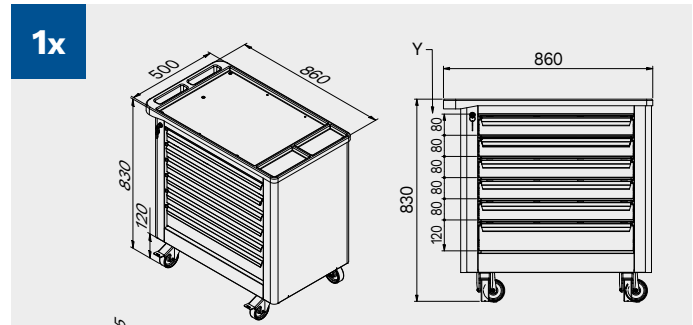

Couverture ABS anti-rayures sur toute la longueur du module.

**TUNE SERIES**

  
**180 CM**
**2x**

**1x**

**Dimensions du tiroir**

TYPE DE TIROIR	DIMENSIONS INTÉRIEURES DU TIROIR 600 mm
Tiroir H.90	H83 - L535 - P490
Tiroir H.150	H143 - L535 - P490
Tiroir H.180	H173 - L535 - P490
Tiroir H.210	H203 - L535 - P490

Couverture ABS anti-rayures sur toute la longueur du module.

**TUNE SERIES**

210 CM

**Dimensions du tiroir**

TYPE DE TIROIR	DIMENSIONS INTÉRIEURES DU TIROIR 600 mm
Tiroir H.90	H83 - L535 - P490
Tiroir H.150	H143 - L535 - P490
Tiroir H.180	H173 - L535 - P490
Tiroir H.210	H203 - L535 - P490