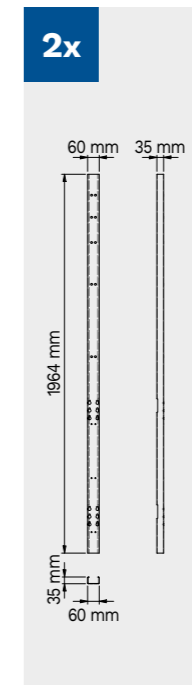

**1x**

**2x**

**1x**

**2x**

**2x**

**Dimensions du tiroir**

TYPE DE TIROIR	DIMENSIONS INTÉRIEURES DU TIROIR 600 mm
Tiroir H.90	H83 - L535 - P490
Tiroir H.150	H143 - L535 - P490
Tiroir H.180	H173 - L535 - P490
Tiroir H.210	H203 - L535 - P490

**1x**

CouvertureABS anti-rayures sur toute la longueur du module.

**TUNE SERIES**

180 CM

**Dimensions du tiroir**

TYPE DE TIROIR	DIMENSIONS INTÉRIEURES DU TIROIR 600 mm
Tiroir H.90	H83 - L535 - P490
Tiroir H.150	H143 - L535 - P490
Tiroir H.180	H173 - L535 - P490
Tiroir H.210	H203 - L535 - P490

Couverture ABS anti-rayures sur toute la longueur du module.

**TUNE SERIES**

180 CM

**Dimensions du tiroir**

TYPE DE TIROIR	DIMENSIONS INTÉRIEURES DU TIROIR 600 mm
Tiroir H.90	H83 - L535 - P490
Tiroir H.150	H143 - L535 - P490
Tiroir H.180	H173 - L535 - P490
Tiroir H.210	H203 - L535 - P490

**TUNE SERIES**

**Dimensions du tiroir**

TYPE DE TIROIR	DIMENSIONS INTÉRIEURES DU TIROIR 600 mm
Tiroir H.90	H83 - L535 - P490
Tiroir H.150	H143 - L535 - P490
Tiroir H.180	H173 - L535 - P490
Tiroir H.210	H203 - L535 - P490