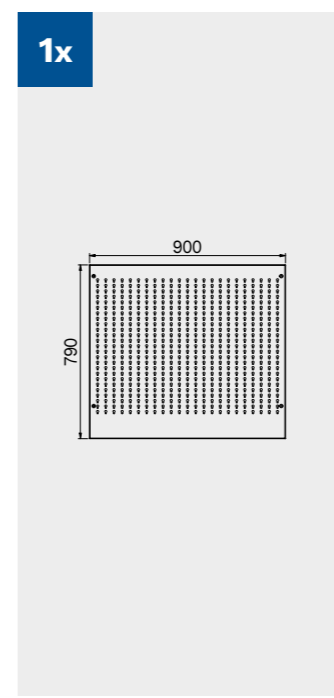

2x

2x

Maße der Schublade

SCHUBLADE TYP	INNENMASSE DER SCHUBLADE 600 mm
Schublade H.90	H83 - L535 - P490
Schublade H.150	H143 - L535 - P490
Schublade H.180	H173 - L535 - P490
Schublade H.210	H203 - L535 - P490

Kratzfeste ABS-Abdeckung über die gesamte Länge des Moduls.

TUNE SERIES

180 CM

Maße der Schublade

SCHUBLADE TYP	INNENMASSE DER SCHUBLADE 600 mm
Schublade H.90	H83 - L535 - P490
Schublade H.150	H143 - L535 - P490
Schublade H.180	H173 - L535 - P490
Schublade H.210	H203 - L535 - P490

TUNE SERIES

272 CM

Maße der Schublade

SCHUBLADE TYP	INNENMASSE DER SCHUBLADE 600 mm
Schublade H.90	H83 - L535 - P490
Schublade H.150	H143 - L535 - P490
Schublade H.180	H173 - L535 - P490
Schublade H.210	H203 - L535 - P490