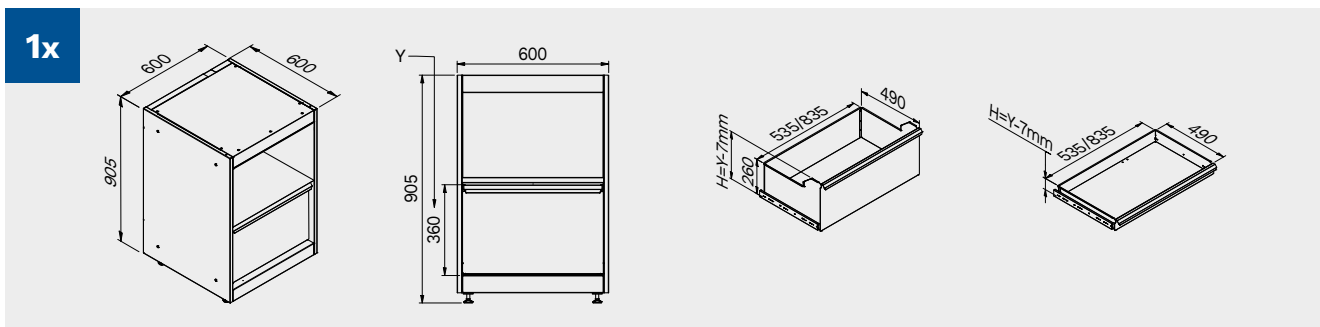

2x

2x

Maße der Schublade

SCHUBLADE TYP	INNENMASSE DER SCHUBLADE 600 mm
Schublade H.90	H83 - L535 - P490
Schublade H.150	H143 - L535 - P490
Schublade H.180	H173 - L535 - P490
Schublade H.210	H203 - L535 - P490

1x

Kratzfeste ABS-Abdeckung über die gesamte Länge des Moduls.

TUNE SERIES

180 CM

Maße der Schublade

SCHUBLADE TYP	INNENMASSE DER SCHUBLADE 600 mm
Schublade H.90	H83 - L535 - P490
Schublade H.150	H143 - L535 - P490
Schublade H.180	H173 - L535 - P490
Schublade H.210	H203 - L535 - P490

Kratzfeste ABS-Abdeckung über die gesamte Länge des Moduls.

TUNE SERIES

180 CM

Maße der Schublade

SCHUBLADE TYP	INNENMASSE DER SCHUBLADE 600 mm
Schublade H.90	H83 - L535 - P490
Schublade H.150	H143 - L535 - P490
Schublade H.180	H173 - L535 - P490
Schublade H.210	H203 - L535 - P490

TUNE SERIES

272 CM

Maße der Schublade

SCHUBLADE TYP	INNENMASSE DER SCHUBLADE 600 mm
Schublade H.90	H83 - L535 - P490
Schublade H.150	H143 - L535 - P490
Schublade H.180	H173 - L535 - P490
Schublade H.210	H203 - L535 - P490