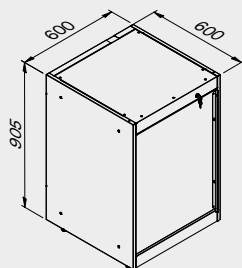

TUNE SERIES

120 CM
1x

1x

Maße der Schublade

SCHUBLADE TYP	INNENMASSE DER SCHUBLADE 600 mm
Schublade H.90	H83 - L535 - P490
Schublade H.150	H143 - L535 - P490
Schublade H.180	H173 - L535 - P490
Schublade H.210	H203 - L535 - P490

Kratzfeste ABS-Abdeckung über die gesamte Länge des Moduls.

TUNE SERIES

180 CM
2x

1x

Maße der Schublade

SCHUBLADE TYP	INNENMASSE DER SCHUBLADE 600 mm
Schublade H.90	H83 - L535 - P490
Schublade H.150	H143 - L535 - P490
Schublade H.180	H173 - L535 - P490
Schublade H.210	H203 - L535 - P490

Kratzfeste ABS-Abdeckung über die gesamte Länge des Moduls.

TUNE SERIES

180 CM

Maße der Schublade

SCHUBLADE TYP	INNENMASSE DER SCHUBLADE 600 mm
Schublade H.90	H83 - L535 - P490
Schublade H.150	H143 - L535 - P490
Schublade H.180	H173 - L535 - P490
Schublade H.210	H203 - L535 - P490

Kratzfeste ABS-Abdeckung über die gesamte Länge des Moduls.

TUNE SERIES

210 CM

SCHUBLADE TYP	INNENMASSE DER SCHUBLADE
Schublade H.80	H75 - L608 - P442
Schublade H.120	H115 - L608 - P442

Maße der Schublade