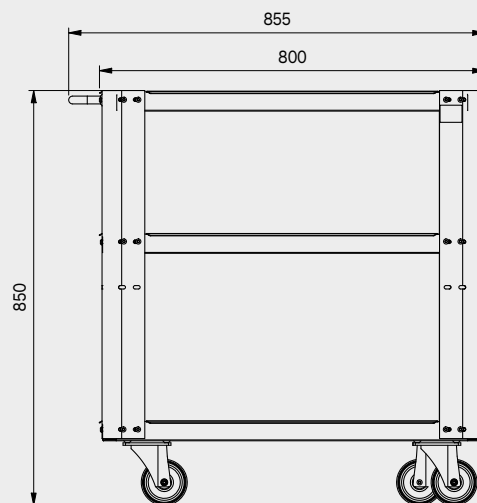

TUNE SERIES

MAX. TRAGFÄHIGKEIT
30 KG PRO ABLAGEFACH
(gleichmäßig verteilte Last)