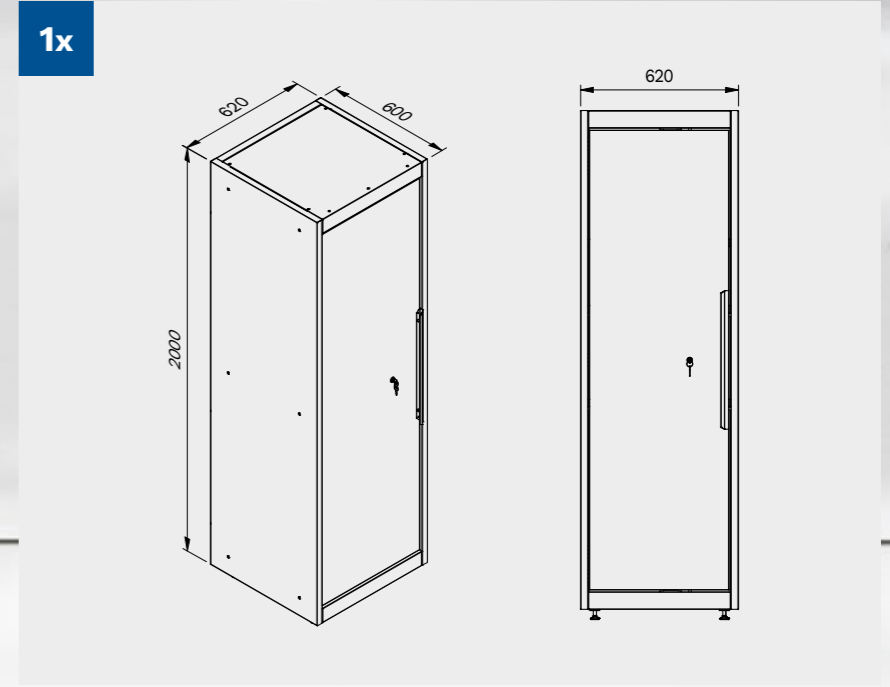

2x

2x

Maße der Schublade

SCHUBLADE TYP	INNENMASSE DER SCHUBLADE 600 mm
Schublade H.90	H83 - L535 - P490
Schublade H.150	H143 - L535 - P490
Schublade H.180	H173 - L535 - P490
Schublade H.210	H203 - L535 - P490

1x

Kratzfeste ABS-Abdeckung über die gesamte Länge des Moduls.

TUNE SERIES

180 CM

Maße der Schublade

SCHUBLADE TYP	INNENMASSE DER SCHUBLADE 600 mm
Schublade H.90	H83 - L535 - P490
Schublade H.150	H143 - L535 - P490
Schublade H.180	H173 - L535 - P490
Schublade H.210	H203 - L535 - P490

Kratzfeste ABS-Abdeckung über die gesamte Länge des Moduls.

TUNE SERIES

180 CM

Maße der Schublade

SCHUBLADE TYP	INNENMASSE DER SCHUBLADE 600 mm
Schublade H.90	H83 - L535 - P490
Schublade H.150	H143 - L535 - P490
Schublade H.180	H173 - L535 - P490
Schublade H.210	H203 - L535 - P490

TUNE SERIES

272 CM

Maße der Schublade

SCHUBLADE TYP	INNENMASSE DER SCHUBLADE 600 mm
Schublade H.90	H83 - L535 - P490
Schublade H.150	H143 - L535 - P490
Schublade H.180	H173 - L535 - P490
Schublade H.210	H203 - L535 - P490