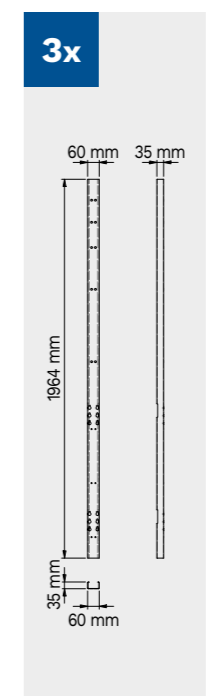

2x

2x

Maße der Schublade

SCHUBLADE TYP	INNENMASSE DER SCHUBLADE 600 mm
Schublade H.90	H83 - L535 - P490
Schublade H.150	H143 - L535 - P490
Schublade H.180	H173 - L535 - P490
Schublade H.210	H203 - L535 - P490

1x

Kratzfeste ABS-Abdeckung über die gesamte Länge des Moduls.

TUNE SERIES

180 CM

Maße der Schublade

SCHUBLADE TYP	INNENMASSE DER SCHUBLADE 600 mm
Schublade H.90	H83 - L535 - P490
Schublade H.150	H143 - L535 - P490
Schublade H.180	H173 - L535 - P490
Schublade H.210	H203 - L535 - P490

Kratzfeste ABS-Abdeckung über die gesamte Länge des Moduls.

TUNE SERIES

180 CM

Maße der Schublade

SCHUBLADE TYP	INNENMASSE DER SCHUBLADE 600 mm
Schublade H.90	H83 - L535 - P490
Schublade H.150	H143 - L535 - P490
Schublade H.180	H173 - L535 - P490
Schublade H.210	H203 - L535 - P490

TUNE SERIES

272 CM

Maße der Schublade

SCHUBLADE TYP	INNENMASSE DER SCHUBLADE 600 mm
Schublade H.90	H83 - L535 - P490
Schublade H.150	H143 - L535 - P490
Schublade H.180	H173 - L535 - P490
Schublade H.210	H203 - L535 - P490