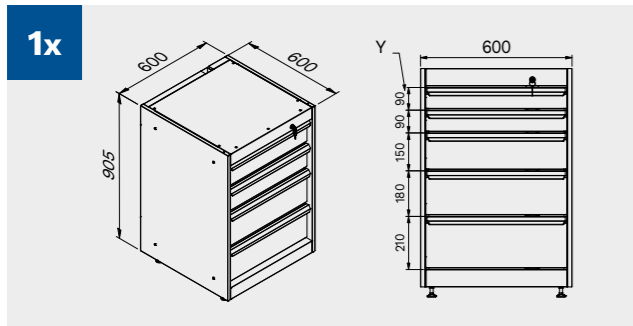

2x

2x

Maße der Schublade

SCHUBLADE TYP	INNENMASSE DER SCHUBLADE 600 mm
Schublade H.90	H83 - L535 - P490
Schublade H.150	H143 - L535 - P490
Schublade H.180	H173 - L535 - P490
Schublade H.210	H203 - L535 - P490

1x

Kratzfeste ABS-Abdeckung über die gesamte Länge des Moduls.

TUNE SERIES

180 CM

Maße der Schublade

SCHUBLADE TYP	INNENMASSE DER SCHUBLADE 600 mm
Schublade H.90	H83 - L535 - P490
Schublade H.150	H143 - L535 - P490
Schublade H.180	H173 - L535 - P490
Schublade H.210	H203 - L535 - P490

Kratzfeste ABS-Abdeckung über die gesamte Länge des Moduls.

TUNE SERIES

180 CM

Maße der Schublade

SCHUBLADE TYP	INNENMASSE DER SCHUBLADE 600 mm
Schublade H.90	H83 - L535 - P490
Schublade H.150	H143 - L535 - P490
Schublade H.180	H173 - L535 - P490
Schublade H.210	H203 - L535 - P490

TUNE SERIES

272 CM

Maße der Schublade

SCHUBLADE TYP	INNENMASSE DER SCHUBLADE 600 mm
Schublade H.90	H83 - L535 - P490
Schublade H.150	H143 - L535 - P490
Schublade H.180	H173 - L535 - P490
Schublade H.210	H203 - L535 - P490