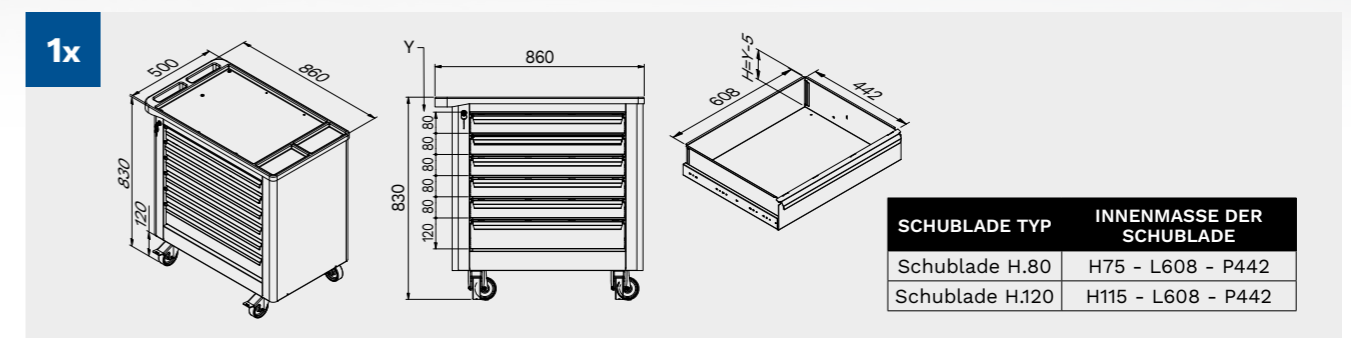

Kratzfeste ABS-Abdeckung über die gesamte Länge des Moduls.

TUNE SERIES

180 CM

Maße der Schublade

SCHUBLADE TYP	INNENMASSE DER SCHUBLADE 600 mm
Schublade H.90	H83 - L535 - P490
Schublade H.150	H143 - L535 - P490
Schublade H.180	H173 - L535 - P490
Schublade H.210	H203 - L535 - P490

TUNE SERIES

272 CM

Maße der Schublade

SCHUBLADE TYP	INNENMASSE DER SCHUBLADE 600 mm
Schublade H.90	H83 - L535 - P490
Schublade H.150	H143 - L535 - P490
Schublade H.180	H173 - L535 - P490
Schublade H.210	H203 - L535 - P490