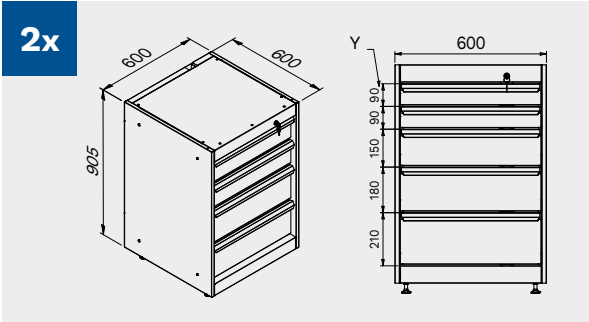

TUNE SERIES

120 CM
1x

1x

Maße der Schublade

SCHUBLADE TYP	INNENMASSE DER SCHUBLADE 600 mm
Schublade H.90	H83 - L535 - P490
Schublade H.150	H143 - L535 - P490
Schublade H.180	H173 - L535 - P490
Schublade H.210	H203 - L535 - P490

Kratzfeste ABS-Abdeckung über die gesamte Länge des Moduls.

TUNE SERIES

180 CM
2x

1x

Maße der Schublade

SCHUBLADE TYP	INNENMASSE DER SCHUBLADE 600 mm
Schublade H.90	H83 - L535 - P490
Schublade H.150	H143 - L535 - P490
Schublade H.180	H173 - L535 - P490
Schublade H.210	H203 - L535 - P490

Kratzfeste ABS-Abdeckung über die gesamte Länge des Moduls.

TUNE SERIES

180 CM

Maße der Schublade

SCHUBLADE TYP	INNENMASSE DER SCHUBLADE 600 mm
Schublade H.90	H83 - L535 - P490
Schublade H.150	H143 - L535 - P490
Schublade H.180	H173 - L535 - P490
Schublade H.210	H203 - L535 - P490

Kratzfeste ABS-Abdeckung über die gesamte Länge des Moduls.

TUNE SERIES

210 CM

SCHUBLADE TYP	INNENMASSE DER SCHUBLADE
Schublade H.80	H75 - L608 - P442
Schublade H.120	H115 - L608 - P442

Maße der Schublade