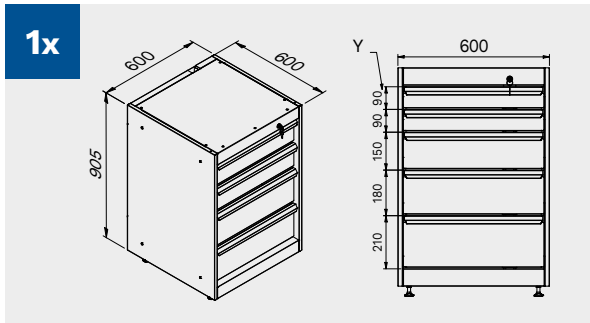

Kratzfeste ABS-Abdeckung über die gesamte Länge des Moduls.

TUNE SERIES

180 CM
2x

1x

Maße der Schublade

SCHUBLADE TYP	INNENMASSE DER SCHUBLADE 600 mm
Schublade H.90	H83 - L535 - P490
Schublade H.150	H143 - L535 - P490
Schublade H.180	H173 - L535 - P490
Schublade H.210	H203 - L535 - P490

Kratzfeste ABS-Abdeckung über die gesamte Länge des Moduls.

TUNE SERIES

180 CM

Maße der Schublade

SCHUBLADE TYP	INNENMASSE DER SCHUBLADE 600 mm
Schublade H.90	H83 - L535 - P490
Schublade H.150	H143 - L535 - P490
Schublade H.180	H173 - L535 - P490
Schublade H.210	H203 - L535 - P490

Kratzfeste ABS-Abdeckung über die gesamte Länge des Moduls.

TUNE SERIES

210 CM

SCHUBLADE TYP	INNENMASSE DER SCHUBLADE
Schublade H.80	H75 - L608 - P442
Schublade H.120	H115 - L608 - P442

Maße der Schublade

SCHUBLADE TYP	INNENMASSE DER SCHUBLADE 600 mm
Schublade H.90	H83 - L535 - P490
Schublade H.150	H143 - L535 - P490
Schublade H.180	H173 - L535 - P490
Schublade H.210	H203 - L535 - P490

Kratzfeste ABS-Abdeckung über die gesamte Länge des Moduls.