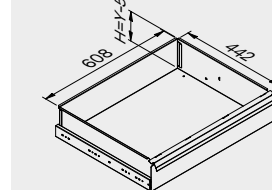

Kratzfeste ABS-Abdeckung über die gesamte Länge des Moduls.

TUNE SERIES

180 CM
2x

1x

Maße der Schublade

SCHUBLADE TYP	INNENMASSE DER SCHUBLADE 600 mm
Schublade H.90	H83 - L535 - P490
Schublade H.150	H143 - L535 - P490
Schublade H.180	H173 - L535 - P490
Schublade H.210	H203 - L535 - P490

Kratzfeste ABS-Abdeckung über die gesamte Länge des Moduls.

TUNE SERIES

180 CM

Maße der Schublade

SCHUBLADE TYP	INNENMASSE DER SCHUBLADE 600 mm
Schublade H.90	H83 - L535 - P490
Schublade H.150	H143 - L535 - P490
Schublade H.180	H173 - L535 - P490
Schublade H.210	H203 - L535 - P490

Kratzfeste ABS-Abdeckung über die gesamte Länge des Moduls.

TUNE SERIES

210 CM

SCHUBLADE TYP	INNENMASSE DER SCHUBLADE
Schublade H.80	H75 - L608 - P442
Schublade H.120	H115 - L608 - P442

Maße der Schublade

SCHUBLADE TYP	INNENMASSE DER SCHUBLADE 600 mm
Schublade H.90	H83 - L535 - P490
Schublade H.150	H143 - L535 - P490
Schublade H.180	H173 - L535 - P490
Schublade H.210	H203 - L535 - P490

Kratzfeste ABS-Abdeckung über die gesamte Länge des Moduls.