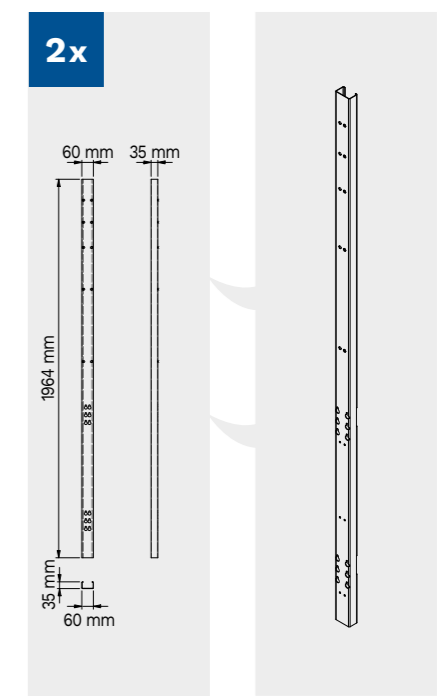

2x

2x

Maße der Schublade

SCHUBLADE TYP	INNENMASSE DER SCHUBLADE 600 mm
Schublade H.90	H83 - L535 - P490
Schublade H.150	H143 - L535 - P490
Schublade H.180	H173 - L535 - P490
Schublade H.210	H203 - L535 - P490

1x

Kratzfeste ABS-Abdeckung über die gesamte Länge des Moduls.

TUNE SERIES

180 CM

Maße der Schublade

SCHUBLADE TYP	INNENMASSE DER SCHUBLADE 600 mm
Schublade H.90	H83 - L535 - P490
Schublade H.150	H143 - L535 - P490
Schublade H.180	H173 - L535 - P490
Schublade H.210	H203 - L535 - P490

Kratzfeste ABS-Abdeckung über die gesamte Länge des Moduls.

TUNE SERIES

180 CM

Maße der Schublade

SCHUBLADE TYP	INNENMASSE DER SCHUBLADE 600 mm
Schublade H.90	H83 - L535 - P490
Schublade H.150	H143 - L535 - P490
Schublade H.180	H173 - L535 - P490
Schublade H.210	H203 - L535 - P490

TUNE SERIES

272 CM

Maße der Schublade

SCHUBLADE TYP	INNENMASSE DER SCHUBLADE 600 mm
Schublade H.90	H83 - L535 - P490
Schublade H.150	H143 - L535 - P490
Schublade H.180	H173 - L535 - P490
Schublade H.210	H203 - L535 - P490