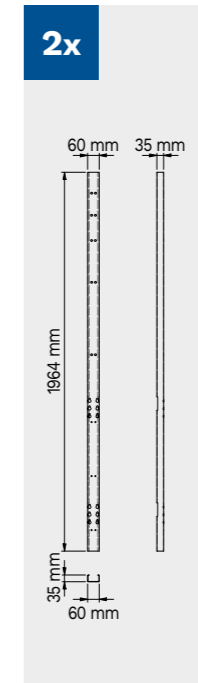

2x

2x

Maße der Schublade

SCHUBLADE TYP	INNENMASSE DER SCHUBLADE 600 mm
Schublade H.90	H83 - L535 - P490
Schublade H.150	H143 - L535 - P490
Schublade H.180	H173 - L535 - P490
Schublade H.210	H203 - L535 - P490

1x

Kratzfeste ABS-Abdeckung über die gesamte Länge des Moduls.

TUNE SERIES

180 CM

Maße der Schublade

SCHUBLADE TYP	INNENMASSE DER SCHUBLADE 600 mm
Schublade H.90	H83 - L535 - P490
Schublade H.150	H143 - L535 - P490
Schublade H.180	H173 - L535 - P490
Schublade H.210	H203 - L535 - P490

Kratzfeste ABS-Abdeckung über die gesamte Länge des Moduls.

TUNE SERIES

180 CM

Maße der Schublade

SCHUBLADE TYP	INNENMASSE DER SCHUBLADE 600 mm
Schublade H.90	H83 - L535 - P490
Schublade H.150	H143 - L535 - P490
Schublade H.180	H173 - L535 - P490
Schublade H.210	H203 - L535 - P490

TUNE SERIES

272 CM

Maße der Schublade

SCHUBLADE TYP	INNENMASSE DER SCHUBLADE 600 mm
Schublade H.90	H83 - L535 - P490
Schublade H.150	H143 - L535 - P490
Schublade H.180	H173 - L535 - P490
Schublade H.210	H203 - L535 - P490