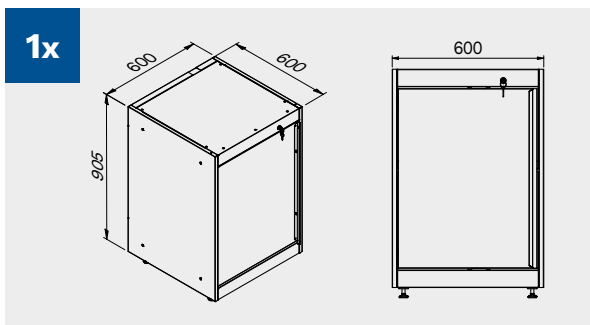

Kratzfeste ABS-Abdeckung über die gesamte Länge des Moduls.

TUNE SERIES

180 CM
2x

1x

Maße der Schublade

SCHUBLADE TYP	INNENMASSE DER SCHUBLADE 600 mm
Schublade H.90	H83 - L535 - P490
Schublade H.150	H143 - L535 - P490
Schublade H.180	H173 - L535 - P490
Schublade H.210	H203 - L535 - P490

Kratzfeste ABS-Abdeckung über die gesamte Länge des Moduls.

TUNE SERIES

180 CM

Maße der Schublade

SCHUBLADE TYP	INNENMASSE DER SCHUBLADE 600 mm
Schublade H.90	H83 - L535 - P490
Schublade H.150	H143 - L535 - P490
Schublade H.180	H173 - L535 - P490
Schublade H.210	H203 - L535 - P490

Kratzfeste ABS-Abdeckung über die gesamte Länge des Moduls.

TUNE SERIES

210 CM

SCHUBLADE TYP	INNENMASSE DER SCHUBLADE
Schublade H.80	H75 - L608 - P442
Schublade H.120	H115 - L608 - P442

Maße der Schublade

SCHUBLADE TYP	INNENMASSE DER SCHUBLADE 600 mm
Schublade H.90	H83 - L535 - P490
Schublade H.150	H143 - L535 - P490
Schublade H.180	H173 - L535 - P490
Schublade H.210	H203 - L535 - P490

Kratzfeste ABS-Abdeckung über die gesamte Länge des Moduls.