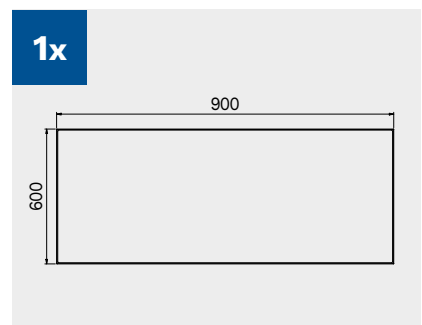

Kratzfeste ABS-Abdeckung über die gesamte Länge des Moduls.

TUNE SERIES

210 CM

SCHUBLADE TYP	INNENMASSE DER SCHUBLADE
Schublade H.80	H75 - L608 - P442
Schublade H.120	H115 - L608 - P442

Maße der Schublade

SCHUBLADE TYP	INNENMASSE DER SCHUBLADE 600 mm
Schublade H.90	H83 - L535 - P490
Schublade H.150	H143 - L535 - P490
Schublade H.180	H173 - L535 - P490
Schublade H.210	H203 - L535 - P490

Kratzfeste ABS-Abdeckung über die gesamte Länge des Moduls.

TUNE SERIES

210 CM

1x

SCHUBLADE TYP	INNENMASSE DER SCHUBLADE
Schublade H.80	H75 - L608 - P442
Schublade H.120	H115 - L608 - P442

1x

1x

2x

1x

2x

2x

Maße der Schublade

SCHUBLADE TYP	INNENMASSE DER SCHUBLADE 600 mm
Schublade H.90	H83 - L535 - P490
Schublade H.150	H143 - L535 - P490
Schublade H.180	H173 - L535 - P490
Schublade H.210	H203 - L535 - P490