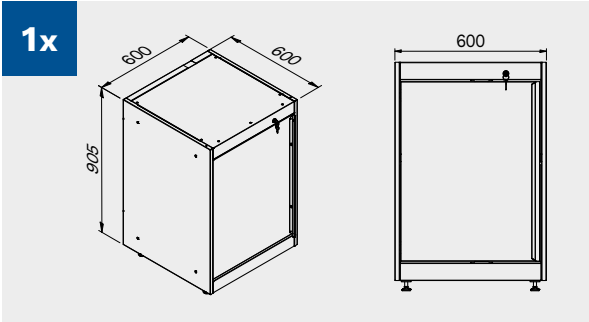

TUNE SERIES

120 CM
1x

1x

Maße der Schublade

SCHUBLADE TYP	INNENMASSE DER SCHUBLADE 600 mm
Schublade H.90	H83 - L535 - P490
Schublade H.150	H143 - L535 - P490
Schublade H.180	H173 - L535 - P490
Schublade H.210	H203 - L535 - P490

Kratzfeste ABS-Abdeckung über die gesamte Länge des Moduls.

TUNE SERIES

180 CM
2x

1x

Maße der Schublade

SCHUBLADE TYP	INNENMASSE DER SCHUBLADE 600 mm
Schublade H.90	H83 - L535 - P490
Schublade H.150	H143 - L535 - P490
Schublade H.180	H173 - L535 - P490
Schublade H.210	H203 - L535 - P490

Kratzfeste ABS-Abdeckung über die gesamte Länge des Moduls.

TUNE SERIES

180 CM

Maße der Schublade

SCHUBLADE TYP	INNENMASSE DER SCHUBLADE 600 mm
Schublade H.90	H83 - L535 - P490
Schublade H.150	H143 - L535 - P490
Schublade H.180	H173 - L535 - P490
Schublade H.210	H203 - L535 - P490

Kratzfeste ABS-Abdeckung über die gesamte Länge des Moduls.

TUNE SERIES

210 CM

SCHUBLADE TYP	INNENMASSE DER SCHUBLADE
Schublade H.80	H75 - L608 - P442
Schublade H.120	H115 - L608 - P442

Maße der Schublade