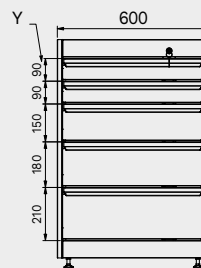

TUNE SERIES

120 CM
1x

1x

Maße der Schublade

SCHUBLADE TYP	INNENMASSE DER SCHUBLADE 600 mm
Schublade H.90	H83 - L535 - P490
Schublade H.150	H143 - L535 - P490
Schublade H.180	H173 - L535 - P490
Schublade H.210	H203 - L535 - P490

Kratzfeste ABS-Abdeckung über die gesamte Länge des Moduls.

TUNE SERIES

180 CM
2x

1x

Maße der Schublade

SCHUBLADE TYP	INNENMASSE DER SCHUBLADE 600 mm
Schublade H.90	H83 - L535 - P490
Schublade H.150	H143 - L535 - P490
Schublade H.180	H173 - L535 - P490
Schublade H.210	H203 - L535 - P490

Kratzfeste ABS-Abdeckung über die gesamte Länge des Moduls.

TUNE SERIES

180 CM

Maße der Schublade

SCHUBLADE TYP	INNENMASSE DER SCHUBLADE 600 mm
Schublade H.90	H83 - L535 - P490
Schublade H.150	H143 - L535 - P490
Schublade H.180	H173 - L535 - P490
Schublade H.210	H203 - L535 - P490

2x

2x

Maße der Schublade

SCHUBLADE TYP	INNENMASSE DER SCHUBLADE 600 mm
Schublade H.90	H83 - L535 - P490
Schublade H.150	H143 - L535 - P490
Schublade H.180	H173 - L535 - P490
Schublade H.210	H203 - L535 - P490