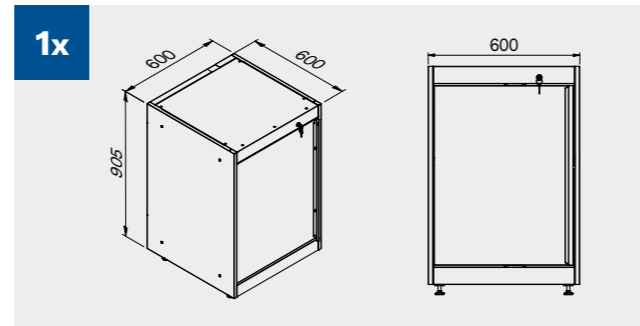

2x

2x

Maße der Schublade

SCHUBLADE TYP	INNENMASSE DER SCHUBLADE 600 mm
Schublade H.90	H83 - L535 - P490
Schublade H.150	H143 - L535 - P490
Schublade H.180	H173 - L535 - P490
Schublade H.210	H203 - L535 - P490

1x

Kratzfeste ABS-Abdeckung über die gesamte Länge des Moduls.

TUNE SERIES

180 CM

Maße der Schublade

SCHUBLADE TYP	INNENMASSE DER SCHUBLADE 600 mm
Schublade H.90	H83 - L535 - P490
Schublade H.150	H143 - L535 - P490
Schublade H.180	H173 - L535 - P490
Schublade H.210	H203 - L535 - P490

Kratzfeste ABS-Abdeckung über die gesamte Länge des Moduls.

TUNE SERIES

180 CM

Maße der Schublade

SCHUBLADE TYP	INNENMASSE DER SCHUBLADE 600 mm
Schublade H.90	H83 - L535 - P490
Schublade H.150	H143 - L535 - P490
Schublade H.180	H173 - L535 - P490
Schublade H.210	H203 - L535 - P490

TUNE SERIES

272 CM

Maße der Schublade

SCHUBLADE TYP	INNENMASSE DER SCHUBLADE 600 mm
Schublade H.90	H83 - L535 - P490
Schublade H.150	H143 - L535 - P490
Schublade H.180	H173 - L535 - P490
Schublade H.210	H203 - L535 - P490