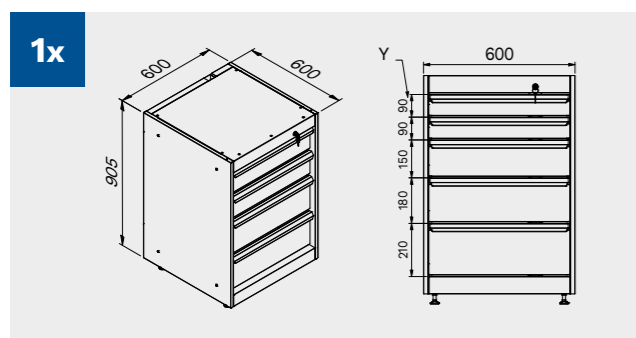

2x

2x

Maße der Schublade

SCHUBLADE TYP	INNENMASSE DER SCHUBLADE 600 mm
Schublade H.90	H83 - L535 - P490
Schublade H.150	H143 - L535 - P490
Schublade H.180	H173 - L535 - P490
Schublade H.210	H203 - L535 - P490

Kratzfeste ABS-Abdeckung über die gesamte Länge des Moduls.

TUNE SERIES

180 CM

Maße der Schublade

SCHUBLADE TYP	INNENMASSE DER SCHUBLADE 600 mm
Schublade H.90	H83 - L535 - P490
Schublade H.150	H143 - L535 - P490
Schublade H.180	H173 - L535 - P490
Schublade H.210	H203 - L535 - P490

TUNE SERIES

272 CM

Maße der Schublade

SCHUBLADE TYP	INNENMASSE DER SCHUBLADE 600 mm
Schublade H.90	H83 - L535 - P490
Schublade H.150	H143 - L535 - P490
Schublade H.180	H173 - L535 - P490
Schublade H.210	H203 - L535 - P490