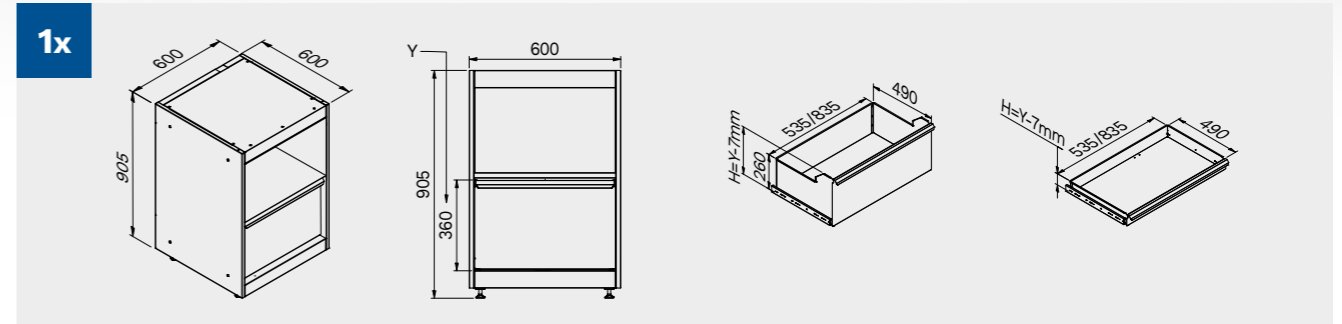

2x

2x

Maße der Schublade

SCHUBLADE TYP	INNENMASSE DER SCHUBLADE 600 mm
Schublade H.90	H83 - L535 - P490
Schublade H.150	H143 - L535 - P490
Schublade H.180	H173 - L535 - P490
Schublade H.210	H203 - L535 - P490

1x

Kratzfeste ABS-Abdeckung über die gesamte Länge des Moduls.

TUNE SERIES

180 CM

Maße der Schublade

SCHUBLADE TYP	INNENMASSE DER SCHUBLADE 600 mm
Schublade H.90	H83 - L535 - P490
Schublade H.150	H143 - L535 - P490
Schublade H.180	H173 - L535 - P490
Schublade H.210	H203 - L535 - P490

Kratzfeste ABS-Abdeckung über die gesamte Länge des Moduls.

TUNE SERIES

180 CM

Maße der Schublade

SCHUBLADE TYP	INNENMASSE DER SCHUBLADE 600 mm
Schublade H.90	H83 - L535 - P490
Schublade H.150	H143 - L535 - P490
Schublade H.180	H173 - L535 - P490
Schublade H.210	H203 - L535 - P490

TUNE SERIES

272 CM

Maße der Schublade

SCHUBLADE TYP	INNENMASSE DER SCHUBLADE 600 mm
Schublade H.90	H83 - L535 - P490
Schublade H.150	H143 - L535 - P490
Schublade H.180	H173 - L535 - P490
Schublade H.210	H203 - L535 - P490