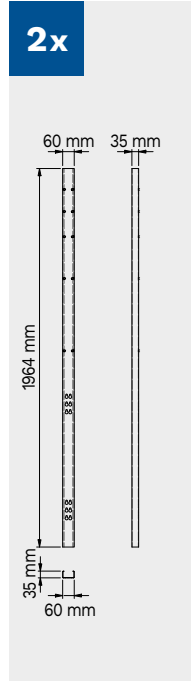

TUNE SERIES

120 CM
1x

1x

Maße der Schublade

SCHUBLADE TYP	INNENMASSE DER SCHUBLADE 600 mm
Schublade H.90	H83 - L535 - P490
Schublade H.150	H143 - L535 - P490
Schublade H.180	H173 - L535 - P490
Schublade H.210	H203 - L535 - P490

Kratzfeste ABS-Abdeckung über die gesamte Länge des Moduls.

TUNE SERIES

180 CM
2x

1x

Maße der Schublade

SCHUBLADE TYP	INNENMASSE DER SCHUBLADE 600 mm
Schublade H.90	H83 - L535 - P490
Schublade H.150	H143 - L535 - P490
Schublade H.180	H173 - L535 - P490
Schublade H.210	H203 - L535 - P490

Kratzfeste ABS-Abdeckung über die gesamte Länge des Moduls.

TUNE SERIES

180 CM

Maße der Schublade

SCHUBLADE TYP	INNENMASSE DER SCHUBLADE 600 mm
Schublade H.90	H83 - L535 - P490
Schublade H.150	H143 - L535 - P490
Schublade H.180	H173 - L535 - P490
Schublade H.210	H203 - L535 - P490

2x

2x

Maße der Schublade

SCHUBLADE TYP	INNENMASSE DER SCHUBLADE 600 mm
Schublade H.90	H83 - L535 - P490
Schublade H.150	H143 - L535 - P490
Schublade H.180	H173 - L535 - P490
Schublade H.210	H203 - L535 - P490