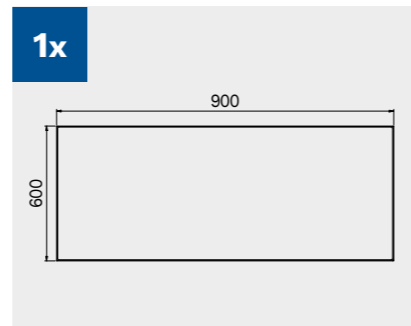

2x

2x

Maße der Schublade

SCHUBLADE TYP	INNENMASSE DER SCHUBLADE 600 mm
Schublade H.90	H83 - L535 - P490
Schublade H.150	H143 - L535 - P490
Schublade H.180	H173 - L535 - P490
Schublade H.210	H203 - L535 - P490

1x

Kratzfeste ABS-Abdeckung über die gesamte Länge des Moduls.

TUNE SERIES

180 CM

Maße der Schublade

SCHUBLADE TYP	INNENMASSE DER SCHUBLADE 600 mm
Schublade H.90	H83 - L535 - P490
Schublade H.150	H143 - L535 - P490
Schublade H.180	H173 - L535 - P490
Schublade H.210	H203 - L535 - P490

Kratzfeste ABS-Abdeckung über die gesamte Länge des Moduls.

TUNE SERIES

180 CM

Maße der Schublade

SCHUBLADE TYP	INNENMASSE DER SCHUBLADE 600 mm
Schublade H.90	H83 - L535 - P490
Schublade H.150	H143 - L535 - P490
Schublade H.180	H173 - L535 - P490
Schublade H.210	H203 - L535 - P490

TUNE SERIES

272 CM

Maße der Schublade

SCHUBLADE TYP	INNENMASSE DER SCHUBLADE 600 mm
Schublade H.90	H83 - L535 - P490
Schublade H.150	H143 - L535 - P490
Schublade H.180	H173 - L535 - P490
Schublade H.210	H203 - L535 - P490