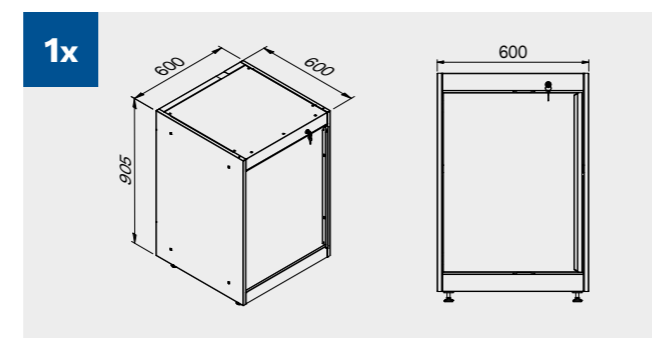

2x

2x

Maße der Schublade

SCHUBLADE TYP	INNENMASSE DER SCHUBLADE 600 mm
Schublade H.90	H83 - L535 - P490
Schublade H.150	H143 - L535 - P490
Schublade H.180	H173 - L535 - P490
Schublade H.210	H203 - L535 - P490

1x

Kratzfeste ABS-Abdeckung über die gesamte Länge des Moduls.

TUNE SERIES

180 CM

Maße der Schublade

SCHUBLADE TYP	INNENMASSE DER SCHUBLADE 600 mm
Schublade H.90	H83 - L535 - P490
Schublade H.150	H143 - L535 - P490
Schublade H.180	H173 - L535 - P490
Schublade H.210	H203 - L535 - P490

Kratzfeste ABS-Abdeckung über die gesamte Länge des Moduls.

TUNE SERIES

180 CM

Maße der Schublade

SCHUBLADE TYP	INNENMASSE DER SCHUBLADE 600 mm
Schublade H.90	H83 - L535 - P490
Schublade H.150	H143 - L535 - P490
Schublade H.180	H173 - L535 - P490
Schublade H.210	H203 - L535 - P490

TUNE SERIES

272 CM

Maße der Schublade

SCHUBLADE TYP	INNENMASSE DER SCHUBLADE 600 mm
Schublade H.90	H83 - L535 - P490
Schublade H.150	H143 - L535 - P490
Schublade H.180	H173 - L535 - P490
Schublade H.210	H203 - L535 - P490