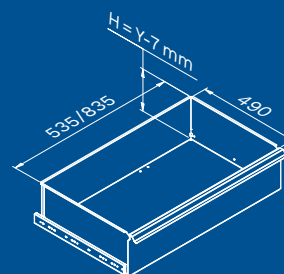

TUNE SERIES

120 CM
1x

1x

Maße der Schublade

SCHUBLADE TYP	INNENMASSE DER SCHUBLADE 600 mm
Schublade H.90	H83 - L535 - P490
Schublade H.150	H143 - L535 - P490
Schublade H.180	H173 - L535 - P490
Schublade H.210	H203 - L535 - P490

Kratzfeste ABS-Abdeckung über die gesamte Länge des Moduls.

TUNE SERIES

180 CM
2x

1x

Maße der Schublade

SCHUBLADE TYP	INNENMASSE DER SCHUBLADE 600 mm
Schublade H.90	H83 - L535 - P490
Schublade H.150	H143 - L535 - P490
Schublade H.180	H173 - L535 - P490
Schublade H.210	H203 - L535 - P490

Kratzfeste ABS-Abdeckung über die gesamte Länge des Moduls.

TUNE SERIES

180 CM

Maße der Schublade

SCHUBLADE TYP	INNENMASSE DER SCHUBLADE 600 mm
Schublade H.90	H83 - L535 - P490
Schublade H.150	H143 - L535 - P490
Schublade H.180	H173 - L535 - P490
Schublade H.210	H203 - L535 - P490

TUNE SERIES

272 CM

Maße der Schublade

SCHUBLADE TYP	INNENMASSE DER SCHUBLADE 600 mm
Schublade H.90	H83 - L535 - P490
Schublade H.150	H143 - L535 - P490
Schublade H.180	H173 - L535 - P490
Schublade H.210	H203 - L535 - P490