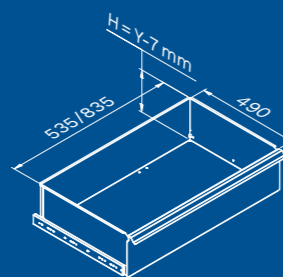

2x

2x

Maße der Schublade

SCHUBLADE TYP	INNENMASSE DER SCHUBLADE 600 mm
Schublade H.90	H83 - L535 - P490
Schublade H.150	H143 - L535 - P490
Schublade H.180	H173 - L535 - P490
Schublade H.210	H203 - L535 - P490

1x

Kratzfeste ABS-Abdeckung über die gesamte Länge des Moduls.

TUNE SERIES

180 CM

Maße der Schublade

SCHUBLADE TYP	INNENMASSE DER SCHUBLADE 600 mm
Schublade H.90	H83 - L535 - P490
Schublade H.150	H143 - L535 - P490
Schublade H.180	H173 - L535 - P490
Schublade H.210	H203 - L535 - P490

Kratzfeste ABS-Abdeckung über die gesamte Länge des Moduls.

TUNE SERIES

180 CM

Maße der Schublade

SCHUBLADE TYP	INNENMASSE DER SCHUBLADE 600 mm
Schublade H.90	H83 - L535 - P490
Schublade H.150	H143 - L535 - P490
Schublade H.180	H173 - L535 - P490
Schublade H.210	H203 - L535 - P490

TUNE SERIES

272 CM

Maße der Schublade

SCHUBLADE TYP	INNENMASSE DER SCHUBLADE 600 mm
Schublade H.90	H83 - L535 - P490
Schublade H.150	H143 - L535 - P490
Schublade H.180	H173 - L535 - P490
Schublade H.210	H203 - L535 - P490