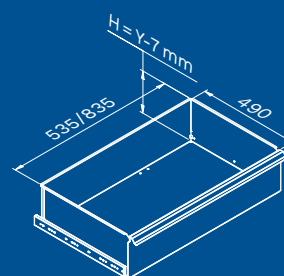

TUNE SERIES

120 CM
1x

1x

Maße der Schublade

SCHUBLADE TYP	INNENMASSE DER SCHUBLADE 600 mm
Schublade H.90	H83 - L535 - P490
Schublade H.150	H143 - L535 - P490
Schublade H.180	H173 - L535 - P490
Schublade H.210	H203 - L535 - P490

Kratzfeste ABS-Abdeckung über die gesamte Länge des Moduls.

TUNE SERIES

180 CM
2x

1x

Maße der Schublade

SCHUBLADE TYP	INNENMASSE DER SCHUBLADE 600 mm
Schublade H.90	H83 - L535 - P490
Schublade H.150	H143 - L535 - P490
Schublade H.180	H173 - L535 - P490
Schublade H.210	H203 - L535 - P490

Kratzfeste ABS-Abdeckung über die gesamte Länge des Moduls.

TUNE SERIES

180 CM

Maße der Schublade

SCHUBLADE TYP	INNENMASSE DER SCHUBLADE 600 mm
Schublade H.90	H83 - L535 - P490
Schublade H.150	H143 - L535 - P490
Schublade H.180	H173 - L535 - P490
Schublade H.210	H203 - L535 - P490

TUNE SERIES

272 CM

Maße der Schublade

SCHUBLADE TYP	INNENMASSE DER SCHUBLADE 600 mm
Schublade H.90	H83 - L535 - P490
Schublade H.150	H143 - L535 - P490
Schublade H.180	H173 - L535 - P490
Schublade H.210	H203 - L535 - P490