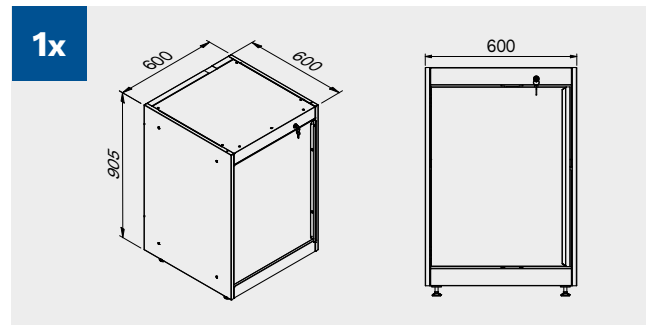

2x

2x

Maße der Schublade

SCHUBLADE TYP	INNENMASSE DER SCHUBLADE 600 mm
Schublade H.90	H83 - L535 - P490
Schublade H.150	H143 - L535 - P490
Schublade H.180	H173 - L535 - P490
Schublade H.210	H203 - L535 - P490

1x

Kratzfeste ABS-Abdeckung über die gesamte Länge des Moduls.

TUNE SERIES

180 CM

Maße der Schublade

SCHUBLADE TYP	INNENMASSE DER SCHUBLADE 600 mm
Schublade H.90	H83 - L535 - P490
Schublade H.150	H143 - L535 - P490
Schublade H.180	H173 - L535 - P490
Schublade H.210	H203 - L535 - P490

Kratzfeste ABS-Abdeckung über die gesamte Länge des Moduls.

TUNE SERIES

180 CM

Maße der Schublade

SCHUBLADE TYP	INNENMASSE DER SCHUBLADE 600 mm
Schublade H.90	H83 - L535 - P490
Schublade H.150	H143 - L535 - P490
Schublade H.180	H173 - L535 - P490
Schublade H.210	H203 - L535 - P490

TUNE SERIES

272 CM

Maße der Schublade

SCHUBLADE TYP	INNENMASSE DER SCHUBLADE 600 mm
Schublade H.90	H83 - L535 - P490
Schublade H.150	H143 - L535 - P490
Schublade H.180	H173 - L535 - P490
Schublade H.210	H203 - L535 - P490