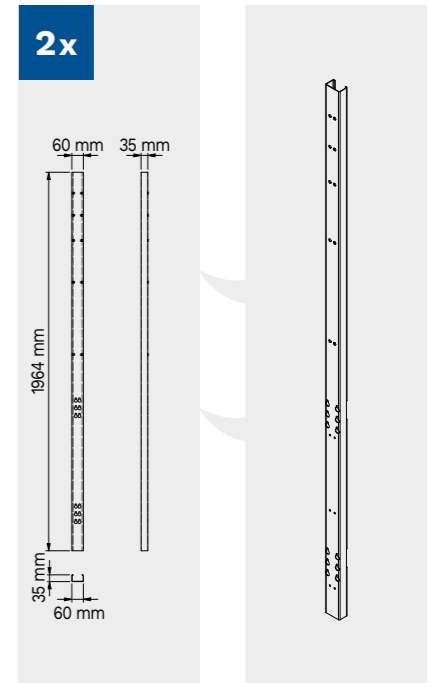

2x

2x

Maße der Schublade

SCHUBLADE TYP	INNENMASSE DER SCHUBLADE 600 mm
Schublade H.90	H83 - L535 - P490
Schublade H.150	H143 - L535 - P490
Schublade H.180	H173 - L535 - P490
Schublade H.210	H203 - L535 - P490

1x

Kratzfeste ABS-Abdeckung über die gesamte Länge des Moduls.

TUNE SERIES

180 CM

Maße der Schublade

SCHUBLADE TYP	INNENMASSE DER SCHUBLADE 600 mm
Schublade H.90	H83 - L535 - P490
Schublade H.150	H143 - L535 - P490
Schublade H.180	H173 - L535 - P490
Schublade H.210	H203 - L535 - P490

Kratzfeste ABS-Abdeckung über die gesamte Länge des Moduls.

TUNE SERIES

180 CM

Maße der Schublade

SCHUBLADE TYP	INNENMASSE DER SCHUBLADE 600 mm
Schublade H.90	H83 - L535 - P490
Schublade H.150	H143 - L535 - P490
Schublade H.180	H173 - L535 - P490
Schublade H.210	H203 - L535 - P490

TUNE SERIES

272 CM

Maße der Schublade

SCHUBLADE TYP	INNENMASSE DER SCHUBLADE 600 mm
Schublade H.90	H83 - L535 - P490
Schublade H.150	H143 - L535 - P490
Schublade H.180	H173 - L535 - P490
Schublade H.210	H203 - L535 - P490