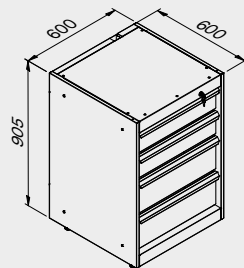

TUNE SERIES

120 CM
1x

1x

Maße der Schublade

SCHUBLADE TYP	INNENMASSE DER SCHUBLADE 600 mm
Schublade H.90	H83 - L535 - P490
Schublade H.150	H143 - L535 - P490
Schublade H.180	H173 - L535 - P490
Schublade H.210	H203 - L535 - P490

Kratzfeste ABS-Abdeckung über die gesamte Länge des Moduls.

TUNE SERIES

180 CM
2x

1x

Maße der Schublade

SCHUBLADE TYP	INNENMASSE DER SCHUBLADE 600 mm
Schublade H.90	H83 - L535 - P490
Schublade H.150	H143 - L535 - P490
Schublade H.180	H173 - L535 - P490
Schublade H.210	H203 - L535 - P490

Kratzfeste ABS-Abdeckung über die gesamte Länge des Moduls.

TUNE SERIES

180 CM

Maße der Schublade

SCHUBLADE TYP	INNENMASSE DER SCHUBLADE 600 mm
Schublade H.90	H83 - L535 - P490
Schublade H.150	H143 - L535 - P490
Schublade H.180	H173 - L535 - P490
Schublade H.210	H203 - L535 - P490

Kratzfeste ABS-Abdeckung über die gesamte Länge des Moduls.

TUNE SERIES

210 CM

SCHUBLADE TYP	INNENMASSE DER SCHUBLADE
Schublade H.80	H75 - L608 - P442
Schublade H.120	H115 - L608 - P442

Maße der Schublade