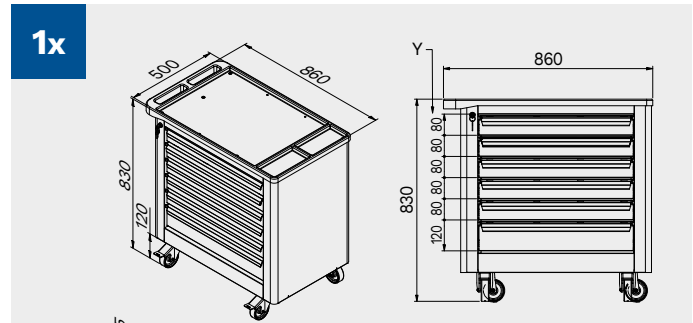

Kratzfeste ABS-Abdeckung über die gesamte Länge des Moduls.

TUNE SERIES

180 CM
2x

1x

Maße der Schublade

SCHUBLADE TYP	INNENMASSE DER SCHUBLADE 600 mm
Schublade H.90	H83 - L535 - P490
Schublade H.150	H143 - L535 - P490
Schublade H.180	H173 - L535 - P490
Schublade H.210	H203 - L535 - P490

Kratzfeste ABS-Abdeckung über die gesamte Länge des Moduls.

TUNE SERIES

180 CM

Maße der Schublade

SCHUBLADE TYP	INNENMASSE DER SCHUBLADE 600 mm
Schublade H.90	H83 - L535 - P490
Schublade H.150	H143 - L535 - P490
Schublade H.180	H173 - L535 - P490
Schublade H.210	H203 - L535 - P490

Kratzfeste ABS-Abdeckung über die gesamte Länge des Moduls.

TUNE SERIES

210 CM

SCHUBLADE TYP	INNENMASSE DER SCHUBLADE
Schublade H.80	H75 - L608 - P442
Schublade H.120	H115 - L608 - P442

Maße der Schublade

SCHUBLADE TYP	INNENMASSE DER SCHUBLADE 600 mm
Schublade H.90	H83 - L535 - P490
Schublade H.150	H143 - L535 - P490
Schublade H.180	H173 - L535 - P490
Schublade H.210	H203 - L535 - P490

Kratzfeste ABS-Abdeckung über die gesamte Länge des Moduls.