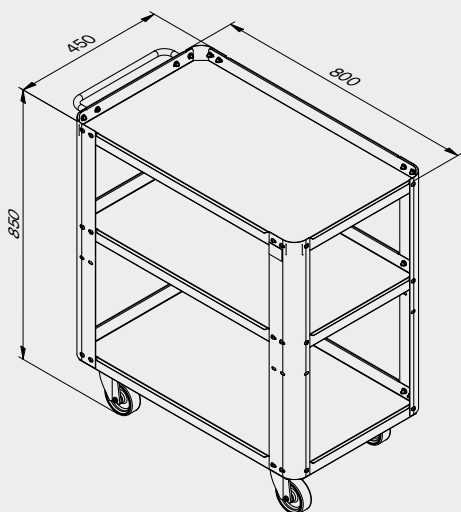

TUNE SERIES

MAX. TRAGFÄHIGKEIT
30 KG PRO ABLAGEFACH
(gleichmäßig verteilte Last)