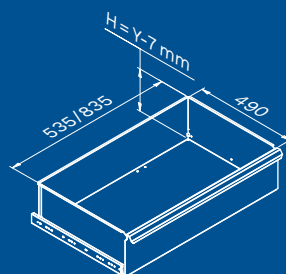

Kratzfeste ABS-Abdeckung über die gesamte Länge des Moduls.

TUNE SERIES

210 CM

SCHUBLADE TYP	INNENMASSE DER SCHUBLADE
Schublade H.80	H75 - L608 - P442
Schublade H.120	H115 - L608 - P442

Maße der Schublade

SCHUBLADE TYP	INNENMASSE DER SCHUBLADE 600 mm
Schublade H.90	H83 - L535 - P490
Schublade H.150	H143 - L535 - P490
Schublade H.180	H173 - L535 - P490
Schublade H.210	H203 - L535 - P490

Kratzfeste ABS-Abdeckung über die gesamte Länge des Moduls.

TUNE SERIES

210 CM

1x

SCHUBLADE TYP	INNENMASSE DER SCHUBLADE
Schublade H.80	H75 - L608 - P442
Schublade H.120	H115 - L608 - P442

1x

1x

2x

1x

2x

2x

Maße der Schublade

SCHUBLADE TYP	INNENMASSE DER SCHUBLADE 600 mm
Schublade H.90	H83 - L535 - P490
Schublade H.150	H143 - L535 - P490
Schublade H.180	H173 - L535 - P490
Schublade H.210	H203 - L535 - P490