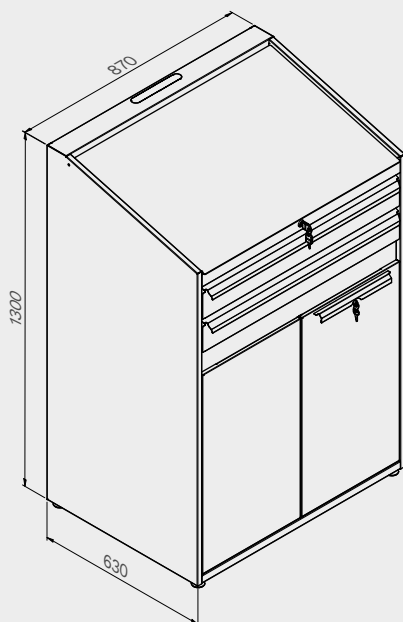

TUNE SERIES

**MAX. TRAGFÄHIGKEIT
15 KG PRO SCHUBLADE**

Kratzfeste ABS-Abdeckung über die gesamte Länge des Moduls.