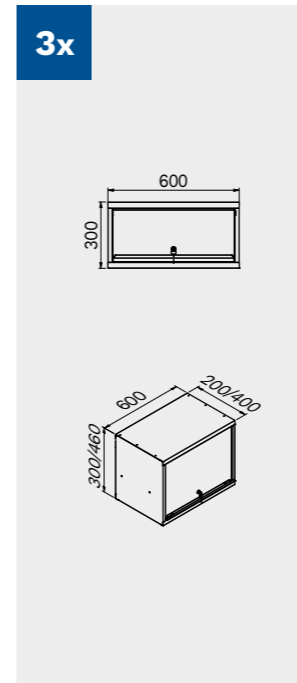

2x

2x

Maße der Schublade

SCHUBLADE TYP	INNENMASSE DER SCHUBLADE 600 mm
Schublade H.90	H83 - L535 - P490
Schublade H.150	H143 - L535 - P490
Schublade H.180	H173 - L535 - P490
Schublade H.210	H203 - L535 - P490

1x

Kratzfeste ABS-Abdeckung über die gesamte Länge des Moduls.

TUNE SERIES

180 CM

Maße der Schublade

SCHUBLADE TYP	INNENMASSE DER SCHUBLADE 600 mm
Schublade H.90	H83 - L535 - P490
Schublade H.150	H143 - L535 - P490
Schublade H.180	H173 - L535 - P490
Schublade H.210	H203 - L535 - P490

Kratzfeste ABS-Abdeckung über die gesamte Länge des Moduls.

TUNE SERIES

180 CM

Maße der Schublade

SCHUBLADE TYP	INNENMASSE DER SCHUBLADE 600 mm
Schublade H.90	H83 - L535 - P490
Schublade H.150	H143 - L535 - P490
Schublade H.180	H173 - L535 - P490
Schublade H.210	H203 - L535 - P490

TUNE SERIES

272 CM

Maße der Schublade

SCHUBLADE TYP	INNENMASSE DER SCHUBLADE 600 mm
Schublade H.90	H83 - L535 - P490
Schublade H.150	H143 - L535 - P490
Schublade H.180	H173 - L535 - P490
Schublade H.210	H203 - L535 - P490