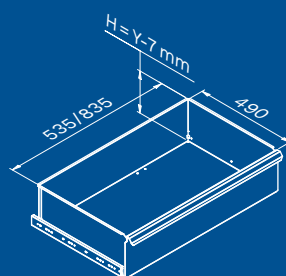

2x

2x

Maße der Schublade

SCHUBLADE TYP	INNENMASSE DER SCHUBLADE 600 mm
Schublade H.90	H83 - L535 - P490
Schublade H.150	H143 - L535 - P490
Schublade H.180	H173 - L535 - P490
Schublade H.210	H203 - L535 - P490

1x

Kratzfeste ABS-Abdeckung über die gesamte Länge des Moduls.

TUNE SERIES

180 CM

Maße der Schublade

SCHUBLADE TYP	INNENMASSE DER SCHUBLADE 600 mm
Schublade H.90	H83 - L535 - P490
Schublade H.150	H143 - L535 - P490
Schublade H.180	H173 - L535 - P490
Schublade H.210	H203 - L535 - P490

Kratzfeste ABS-Abdeckung über die gesamte Länge des Moduls.

TUNE SERIES

180 CM

Maße der Schublade

SCHUBLADE TYP	INNENMASSE DER SCHUBLADE 600 mm
Schublade H.90	H83 - L535 - P490
Schublade H.150	H143 - L535 - P490
Schublade H.180	H173 - L535 - P490
Schublade H.210	H203 - L535 - P490

TUNE SERIES

272 CM

Maße der Schublade

SCHUBLADE TYP	INNENMASSE DER SCHUBLADE 600 mm
Schublade H.90	H83 - L535 - P490
Schublade H.150	H143 - L535 - P490
Schublade H.180	H173 - L535 - P490
Schublade H.210	H203 - L535 - P490