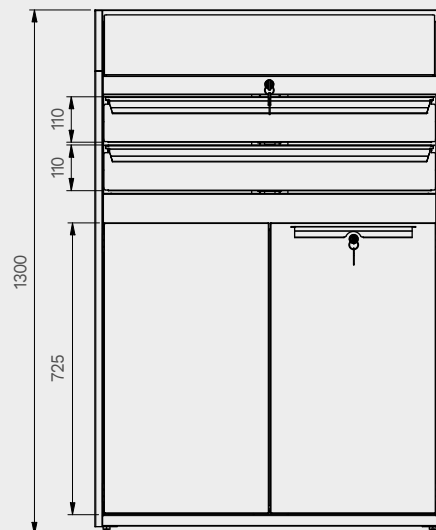

TUNE SERIES

**MAX. TRAGFÄHIGKEIT
15 KG PRO SCHUBLADE**

Kratzfeste ABS-Abdeckung über die gesamte Länge des Moduls.