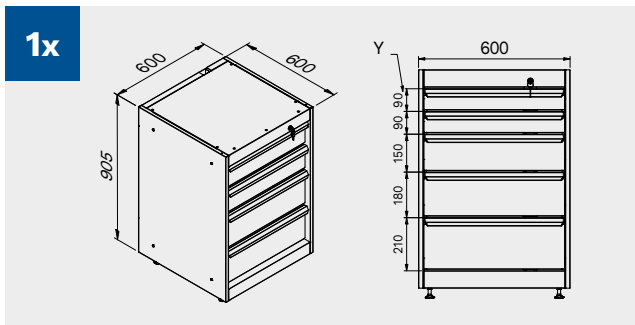

2x

2x

Maße der Schublade

SCHUBLADE TYP	INNENMASSE DER SCHUBLADE 600 mm
Schublade H.90	H83 - L535 - P490
Schublade H.150	H143 - L535 - P490
Schublade H.180	H173 - L535 - P490
Schublade H.210	H203 - L535 - P490

1x

Kratzfeste ABS-Abdeckung über die gesamte Länge des Moduls.

TUNE SERIES

180 CM

Maße der Schublade

SCHUBLADE TYP	INNENMASSE DER SCHUBLADE 600 mm
Schublade H.90	H83 - L535 - P490
Schublade H.150	H143 - L535 - P490
Schublade H.180	H173 - L535 - P490
Schublade H.210	H203 - L535 - P490

Kratzfeste ABS-Abdeckung über die gesamte Länge des Moduls.

TUNE SERIES

180 CM

Maße der Schublade

SCHUBLADE TYP	INNENMASSE DER SCHUBLADE 600 mm
Schublade H.90	H83 - L535 - P490
Schublade H.150	H143 - L535 - P490
Schublade H.180	H173 - L535 - P490
Schublade H.210	H203 - L535 - P490

TUNE SERIES

272 CM

Maße der Schublade

SCHUBLADE TYP	INNENMASSE DER SCHUBLADE 600 mm
Schublade H.90	H83 - L535 - P490
Schublade H.150	H143 - L535 - P490
Schublade H.180	H173 - L535 - P490
Schublade H.210	H203 - L535 - P490