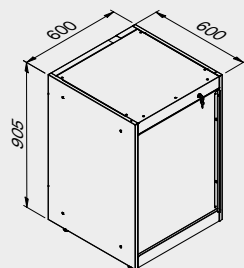

TUNE SERIES

120 CM
1x

1x

Maße der Schublade

SCHUBLADE TYP	INNENMASSE DER SCHUBLADE 600 mm
Schublade H.90	H83 - L535 - P490
Schublade H.150	H143 - L535 - P490
Schublade H.180	H173 - L535 - P490
Schublade H.210	H203 - L535 - P490

Kratzfeste ABS-Abdeckung über die gesamte Länge des Moduls.

TUNE SERIES

180 CM
2x

1x

Maße der Schublade

SCHUBLADE TYP	INNENMASSE DER SCHUBLADE 600 mm
Schublade H.90	H83 - L535 - P490
Schublade H.150	H143 - L535 - P490
Schublade H.180	H173 - L535 - P490
Schublade H.210	H203 - L535 - P490

Kratzfeste ABS-Abdeckung über die gesamte Länge des Moduls.

TUNE SERIES

180 CM

Maße der Schublade

SCHUBLADE TYP	INNENMASSE DER SCHUBLADE 600 mm
Schublade H.90	H83 - L535 - P490
Schublade H.150	H143 - L535 - P490
Schublade H.180	H173 - L535 - P490
Schublade H.210	H203 - L535 - P490

Kratzfeste ABS-Abdeckung über die gesamte Länge des Moduls.

TUNE SERIES

210 CM

SCHUBLADE TYP	INNENMASSE DER SCHUBLADE
Schublade H.80	H75 - L608 - P442
Schublade H.120	H115 - L608 - P442

Maße der Schublade