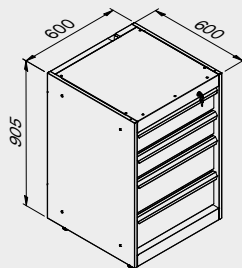

TUNE SERIES

120 CM
1x

1x

Maße der Schublade

SCHUBLADE TYP	INNENMASSE DER SCHUBLADE 600 mm
Schublade H.90	H83 - L535 - P490
Schublade H.150	H143 - L535 - P490
Schublade H.180	H173 - L535 - P490
Schublade H.210	H203 - L535 - P490

Kratzfeste ABS-Abdeckung über die gesamte Länge des Moduls.

TUNE SERIES

180 CM
2x

1x

Maße der Schublade

SCHUBLADE TYP	INNENMASSE DER SCHUBLADE 600 mm
Schublade H.90	H83 - L535 - P490
Schublade H.150	H143 - L535 - P490
Schublade H.180	H173 - L535 - P490
Schublade H.210	H203 - L535 - P490

Kratzfeste ABS-Abdeckung über die gesamte Länge des Moduls.

TUNE SERIES

180 CM

Maße der Schublade

SCHUBLADE TYP	INNENMASSE DER SCHUBLADE 600 mm
Schublade H.90	H83 - L535 - P490
Schublade H.150	H143 - L535 - P490
Schublade H.180	H173 - L535 - P490
Schublade H.210	H203 - L535 - P490

Kratzfeste ABS-Abdeckung über die gesamte Länge des Moduls.

TUNE SERIES

210 CM

SCHUBLADE TYP	INNENMASSE DER SCHUBLADE
Schublade H.80	H75 - L608 - P442
Schublade H.120	H115 - L608 - P442

Maße der Schublade