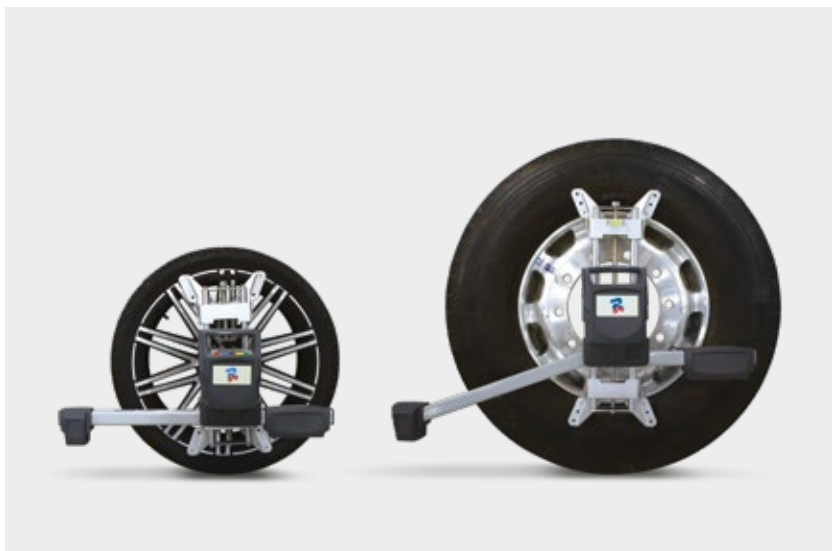

Дополнительные аксессуары

Для операций регулировки схода-развала колес легковых автомобилей должны отдельно приобретаться передние измерительные головки 18422-18423.

Для операций регулировки схода-развала колес грузовых автомобилей и автобусов должны использоваться измерительные головки RAVTD8060TWSR, входящие в комплект стенда «сход-развал».

S110A7
Поворотные круги
Диаметр 310 мм
Грузоподъемность
1000 кг

Передние
измерительные головки
18422-18423

STDA33EU
Пара 4-точечных
самоцентрирующихся
винтовых зажимов в
захвате для обода от
10" до 24"

RAV Italy

Ravaglioli S.p.A.

Via Primo Maggio 3
Pontecchio Marconi
40037 Sasso Marconi BO

+39.051.6781511
+39.051.846349
rav@ravaglioli.com

RAV France

RAV France SARL

4, Rue Longue Raie
ZAC de la Tremblaie
91220 Le Plessis Pâté

+33.1.60.86.8816
+33.1.60.86.82.04
rav@ravfrance.fr

RAV Germany

BlitzRotary GmbH

Hüfingler Straße 55
78199 Bräunlingen
Germany

+49.771.9233.0
+49.771.9233.99
ravid@ravaglioli.com

RAV UK

Vehicle Service Group UK Ltd

3 Fourth Avenue,
Bluebridge Industrial Estate
Halstead, Essex, CO9 2SY, UK

+44.1787.477711
+44.1787.477720
rav@ravaglioli.com