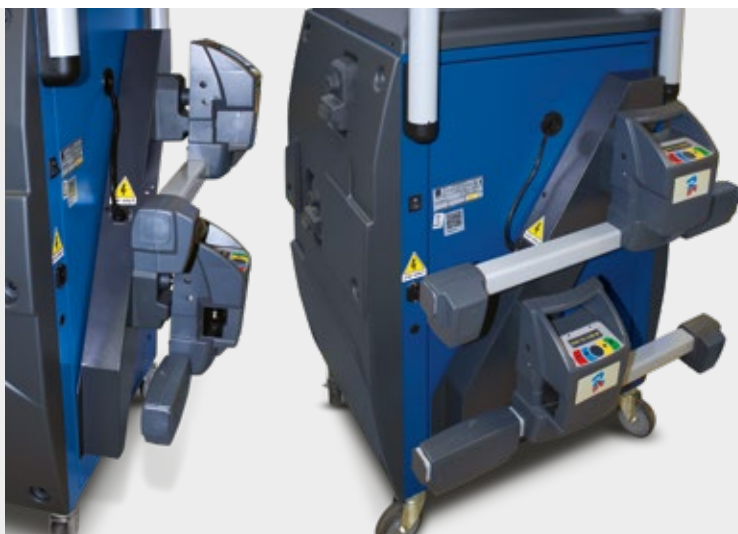

Комплект STDA159

Этот комплект позволяет трансформировать стенд «сход-развал» 6CCD, который используется, в основном, для грузовых автомобилей и автобусов, с низкими измерительными головками RAVTD8060TWSR, в стенд «сход-развал», совместимый со всеми типами транспортных средств. Комплект представляет собой раму, которая легко крепится в задней части к кожуху с помощью двух установленных по углам винтов.

Комплект предназначен для мастерских, которые выполняют, главным образом, регулировку схода-развала колес грузовых автомобилей и автобусов, но которым иногда требуется произвести операции регулировки схода-развала колес также легковых автомобилей. Выбор пары передних датчиков производится перед каждой диагностикой без необходимости их повторного присвоения.

Передача данных полностью осуществляется через Bluetooth, что убыстряет и повышает надежность данной операции. Комплект уже предусматривает пару опор для установки двух передних датчиков легковых автомобилей. (Эти датчики в поставку не входят и должны приобретаться отдельно)

S110A7
 Поворотные круги
 Диаметр 310 мм
 Грузоподъемность
 1000 кг

Передние
 измерительные головки
 18422-18423

STDA33EU
 Пара 4-точечных
 самоцентрирующихся
 винтовых зажимов в
 захвате для обода от
 10" до 24"