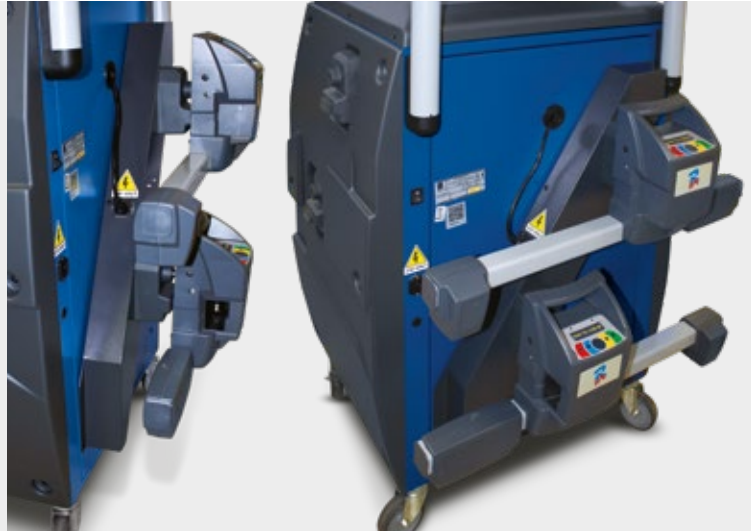

Kit STDA159

Convierte el alineador para camiones 6CCD, utilizado principalmente para camiones y autobuses y con cabezales de medición rebajados RAVTD8060TWSR, en un alineador para turismos compatible con todo tipo de vehículos. Está formado por un bastidor que se fija fácilmente a la parte trasera de la consola gracias a dos tornillos presentes en las esquinas.

Su uso está recomendado para los talleres que trabajan principalmente con camiones y autobuses, pero que alinean coches también. La pareja de captadores delanteros se elige antes de cada alineado, sin necesidad de volver a asociarlos todas las veces.

La transmisión de datos se realiza enteramente mediante Bluetooth, por lo que la operación es más rápida y fiable. El kit está preparado con una pareja de soportes para cargar los dos sensores para turismos delanteros. (Estos últimos no están incluidos y deben comprarse por separado)

S110A7
Platos giratorios
Diámetro: 310 mm
Capacidad: 1000 kg

Cabezales de medición delanteros 18422-18423

STDA33EU
Pareja de garras con autocentrado de 4 puntos, para llantas de 10" a 24"

RAV Italy

Ravaglioli S.p.A.